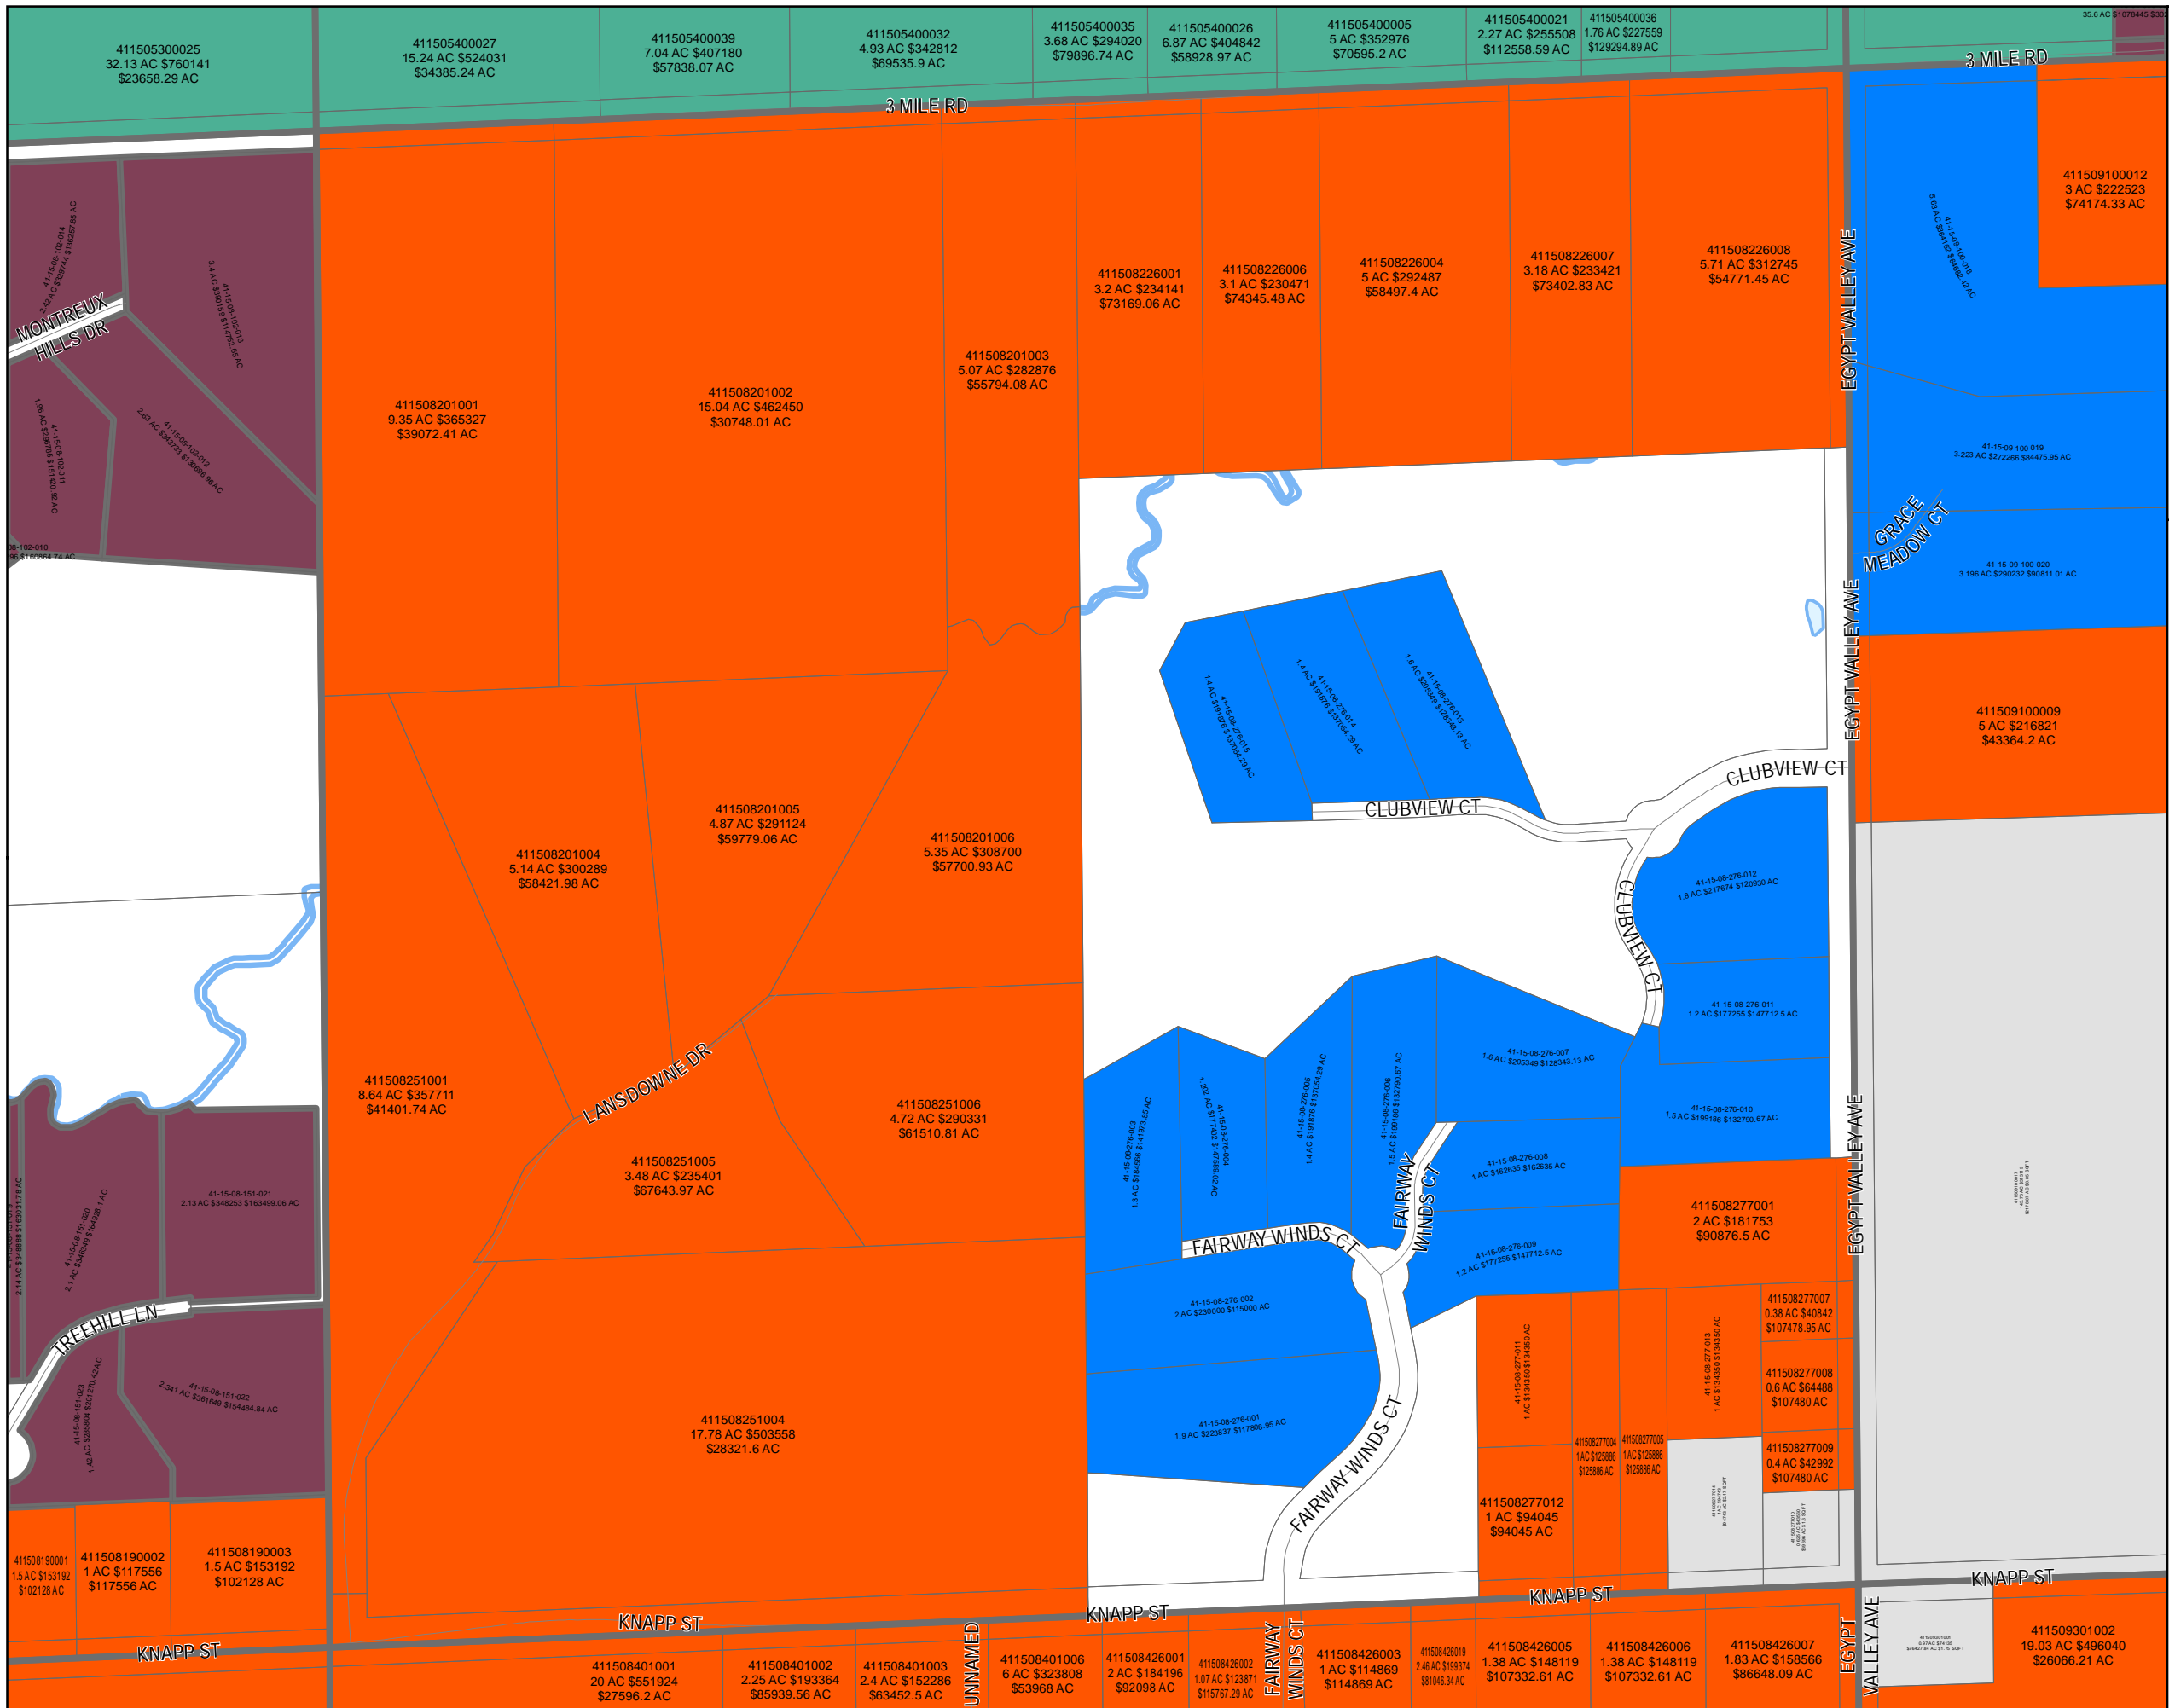

Ada Township 2024 Land Value Map

Township: T07N
Range: R10W
Section: 7
Qrt: NW

Legend

N/A	4076	4170	4215
1000	4100	4180	4250
1001	4110	4186	4260
4051	4120	4187	4300
4060	4125	4188	4310
4062	4130	4189	4340
4064	4131	4195	4350
4070	4140	4200	4410
4072	4150	4204	9999
4074	4155	4205	
4075	4160	4210	

Ada Township 2024 Land Value Map

Township: T07N
Range: R10W
Section: 7
Qrt: SE

Legend

N/A	4076	4170	4215
1000	4100	4180	4250
1001	4110	4186	4260
4051	4120	4187	4300
4060	4125	4188	4310
4062	4130	4189	4340
4064	4131	4195	4350
4070	4140	4200	4410
4072	4150	4204	4210
4074	4155	4205	
4075	4160	4210	
			9999

Ada Township 2024 Land Value Map

Township: T07N
Range: R10W
Section: 7
Qrt: SW

Legend

N/A	4076	4170	4215
1000	4100	4180	4250
1001	4110	4186	4260
4051	4120	4187	4300
4060	4125	4188	4310
4062	4130	4189	4340
4064	4131	4195	4350
4070	4140	4200	4410
4072	4150	4204	9999
4074	4155	4205	
4075	4160	4210	

Ada Township 2024 Land Value Map

Township: T07N
Range: R10W
Section: 8
Qrt: NE

Legend

N/A	4076	4170	4215
1000	4100	4180	4250
1001	4110	4186	4260
4051	4120	4187	4300
4060	4125	4188	4310
4062	4130	4189	4340
4064	4131	4195	4350
4070	4140	4200	4410
4072	4150	4204	9999
4074	4155	4205	
4075	4160	4210	