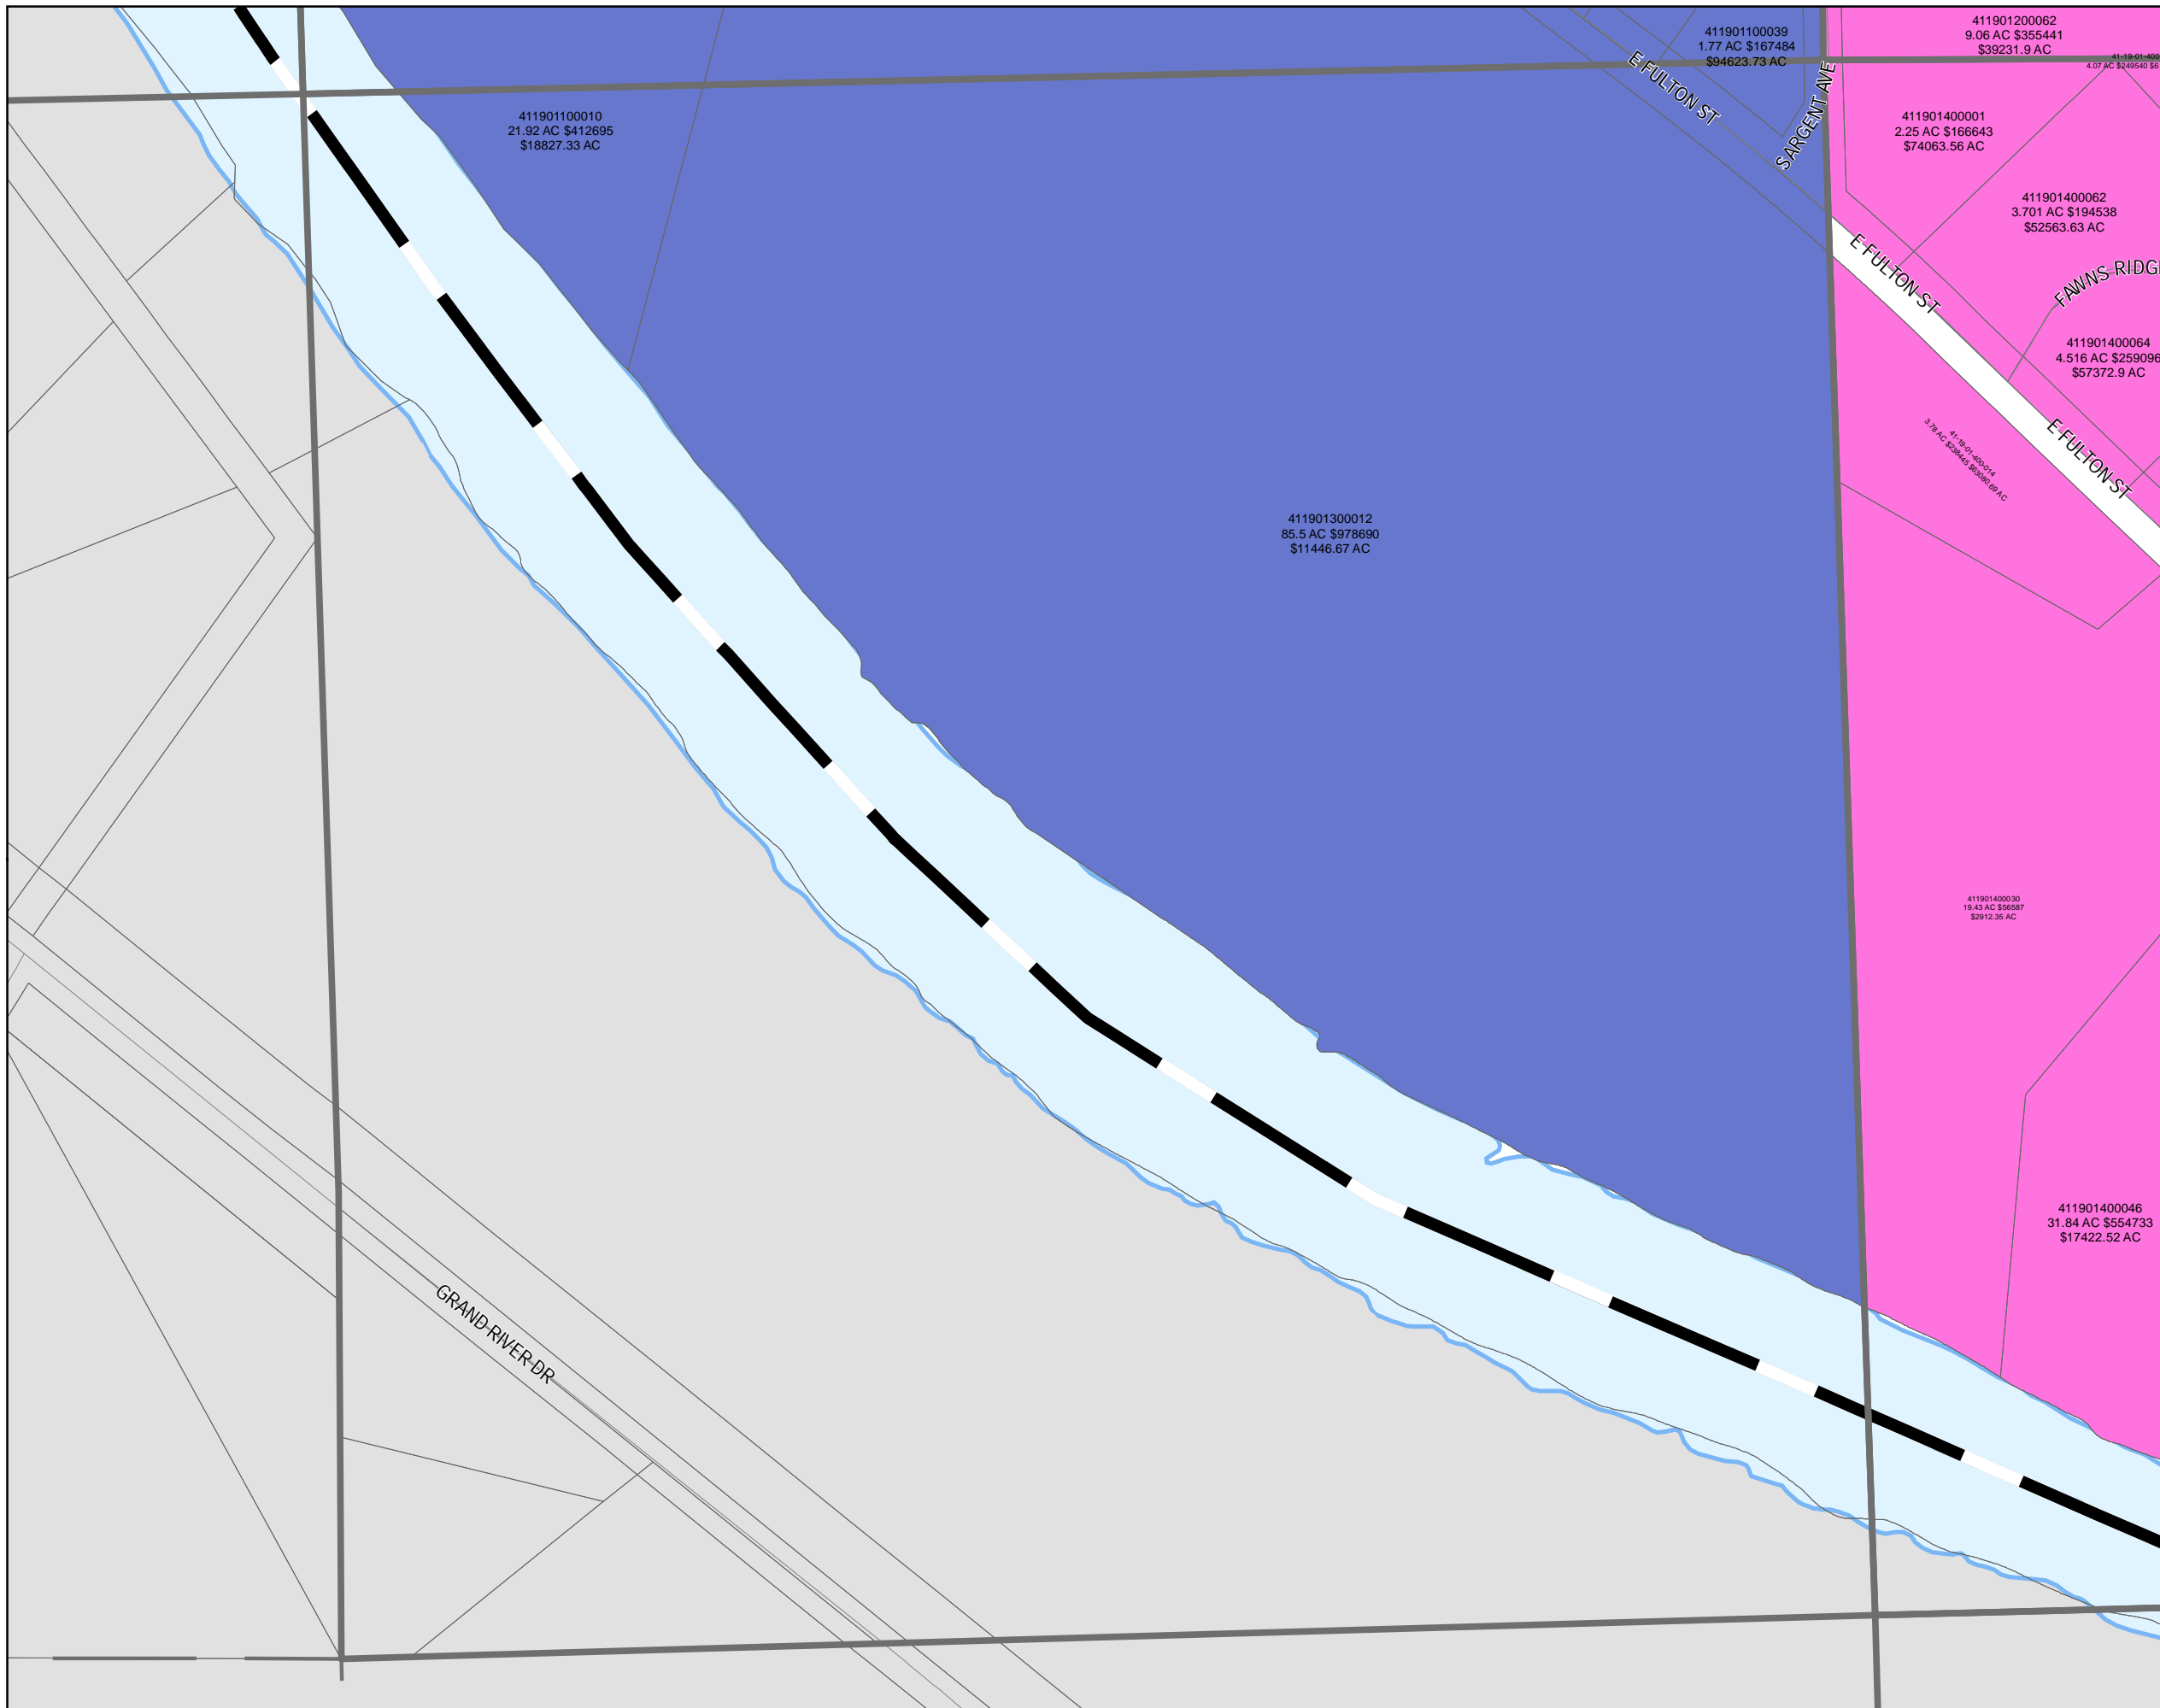

Ada Township 2024 Land Value Map

Township: T06N
Range: R10W
Section: 1
Qrt: SW

Legend

N/A	4076	4170	4215
1000	4100	4180	4250
1001	4110	4186	4260
4051	4120	4187	4300
4060	4125	4188	4310
4062	4130	4189	4340
4064	4131	4195	4350
4070	4140	4200	4410
4072	4150	4204	9999
4074	4155	4205	
4075	4160	4210