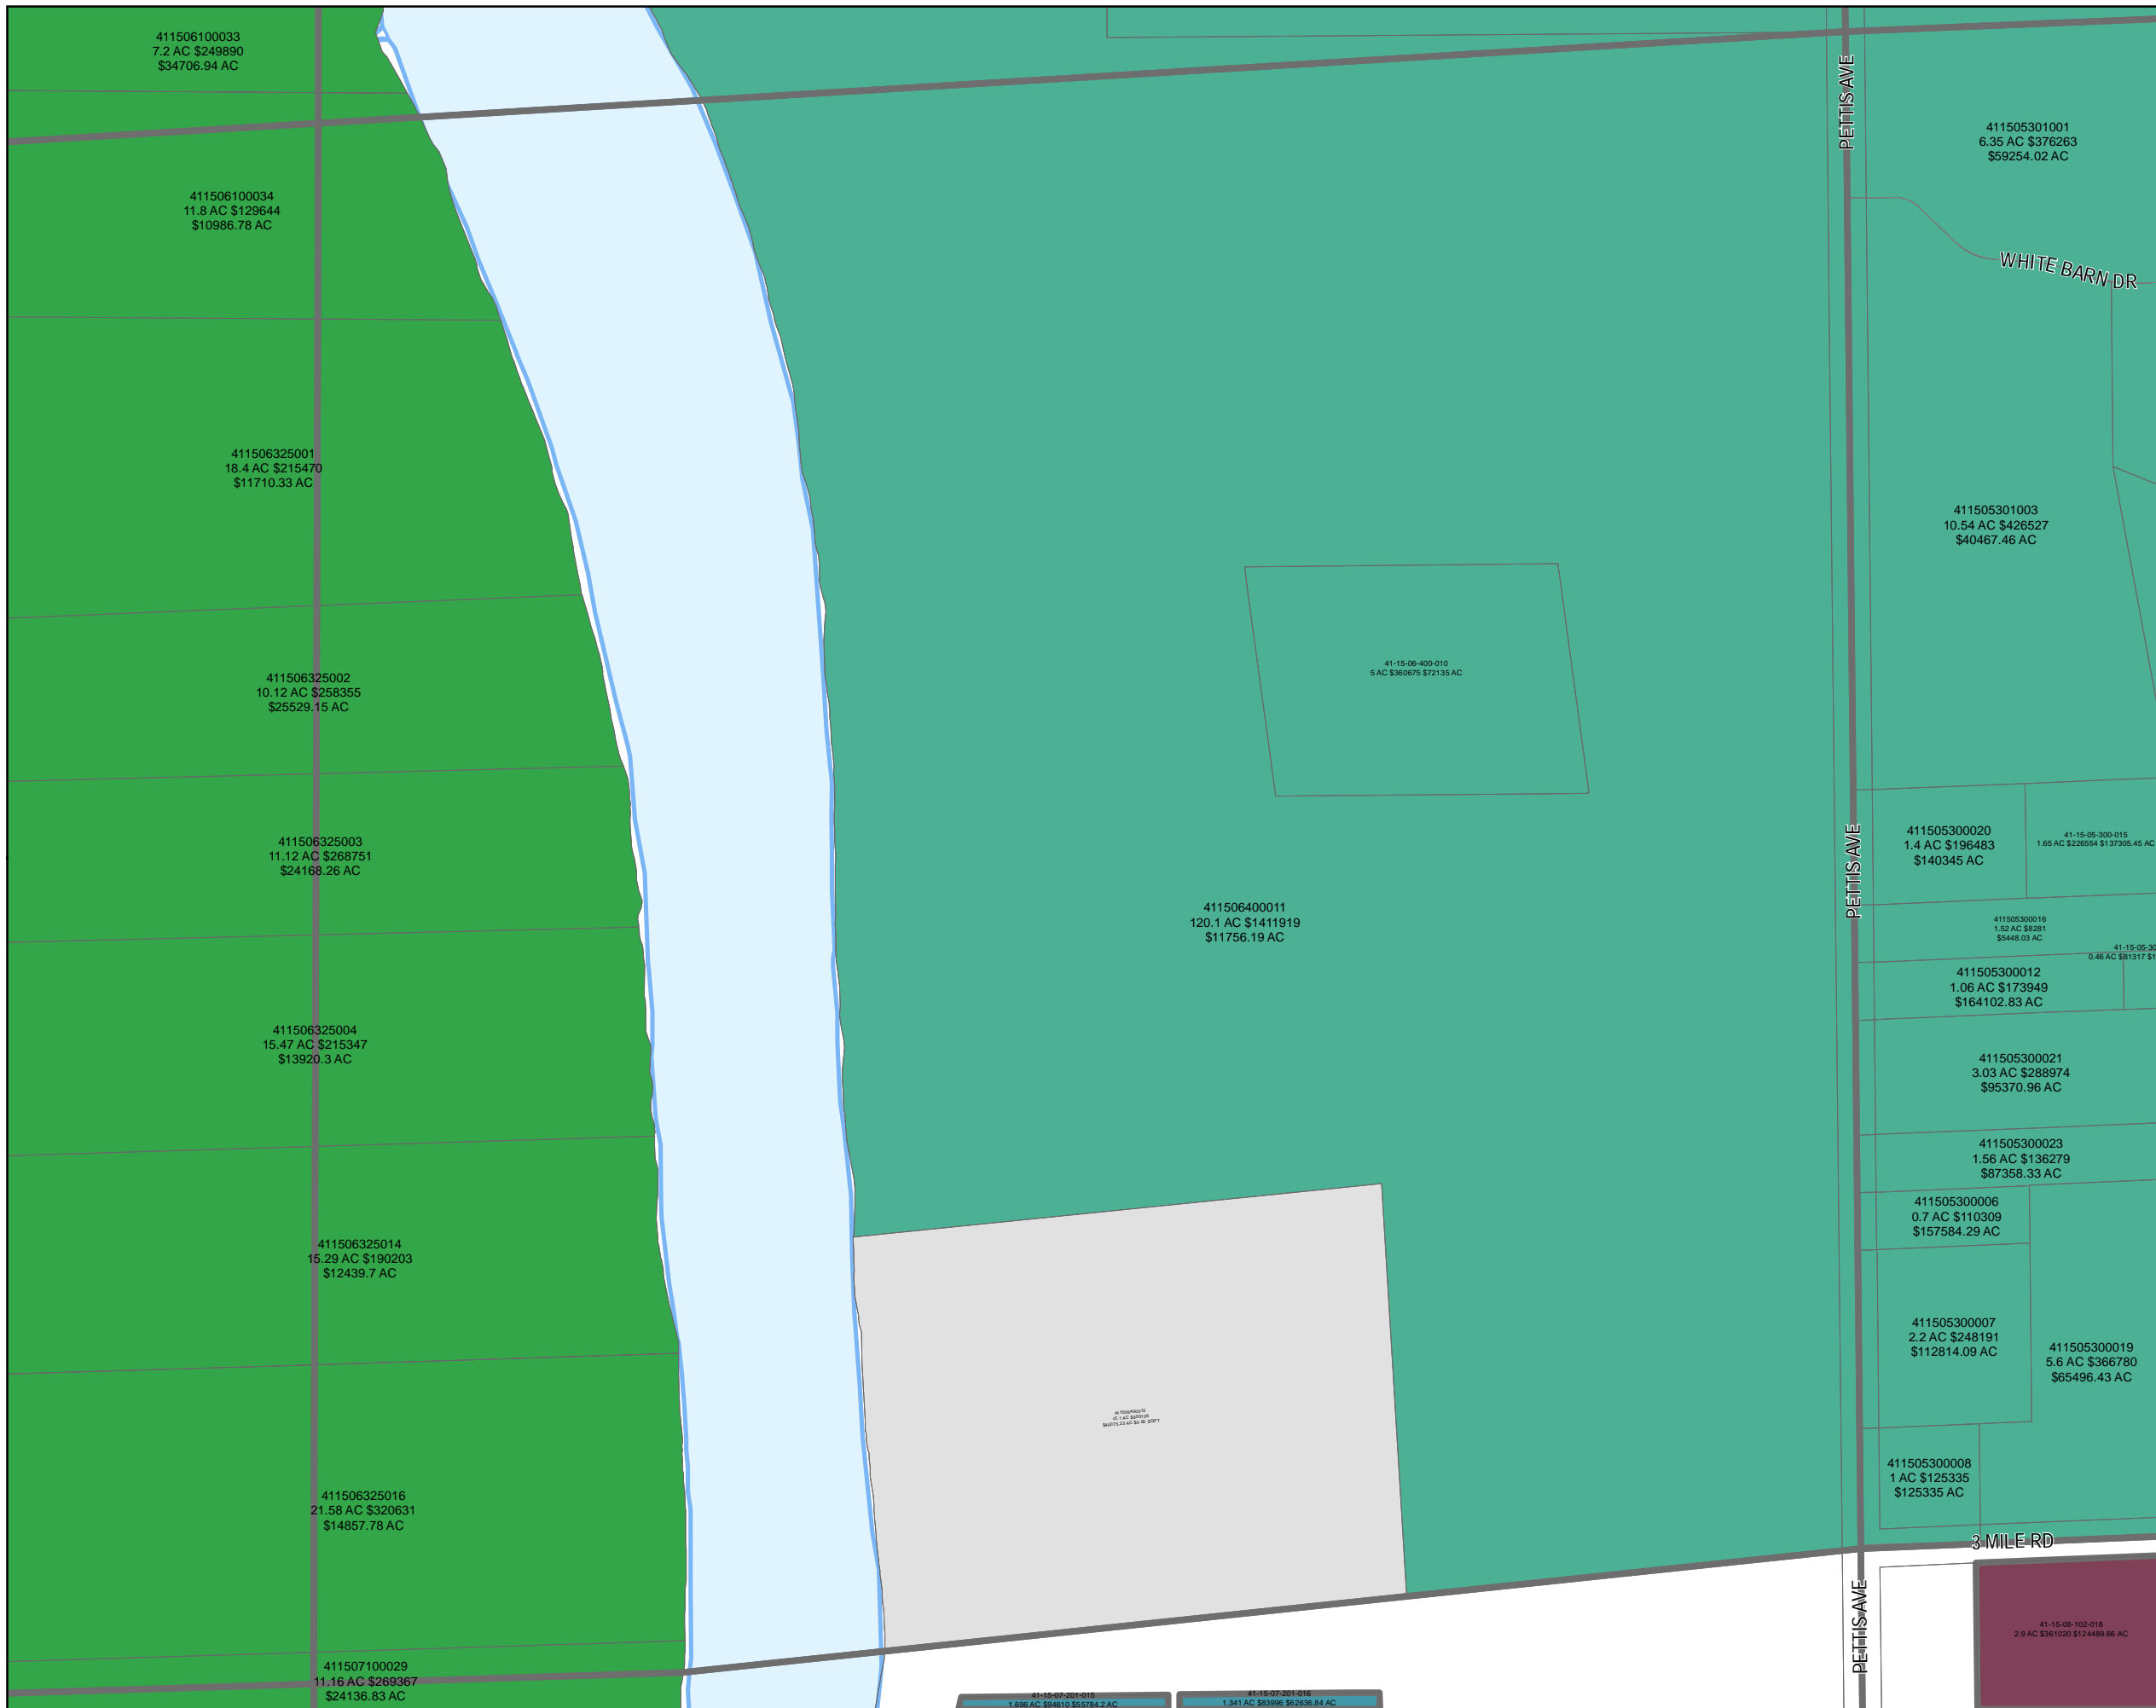

Ada Township 2024 Land Value Map

Township: T07N
Range: R10W
Section: 6
Qrt: NE

Legend

N/A	4076	4170	4215
1000	4100	4180	4250
1001	4110	4186	4260
4051	4120	4187	4300
4060	4125	4188	4310
4062	4130	4189	4340
4064	4131	4195	4350
4070	4140	4200	4410
4072	4150	4204	9999
4074	4155	4205	
4075	4160	4210	

Ada Township 2024 Land Value Map

Township: T07N
Range: R10W
Section: 6
Qrt: NW

Legend

N/A	4076	4170	4215
1000	4100	4180	4250
1001	4110	4186	4260
4051	4120	4187	4300
4060	4125	4188	4310
4062	4130	4189	4340
4064	4131	4195	4350
4070	4140	4200	4410
4072	4150	4204	9999
4074	4155	4205	
4075	4160	4210	