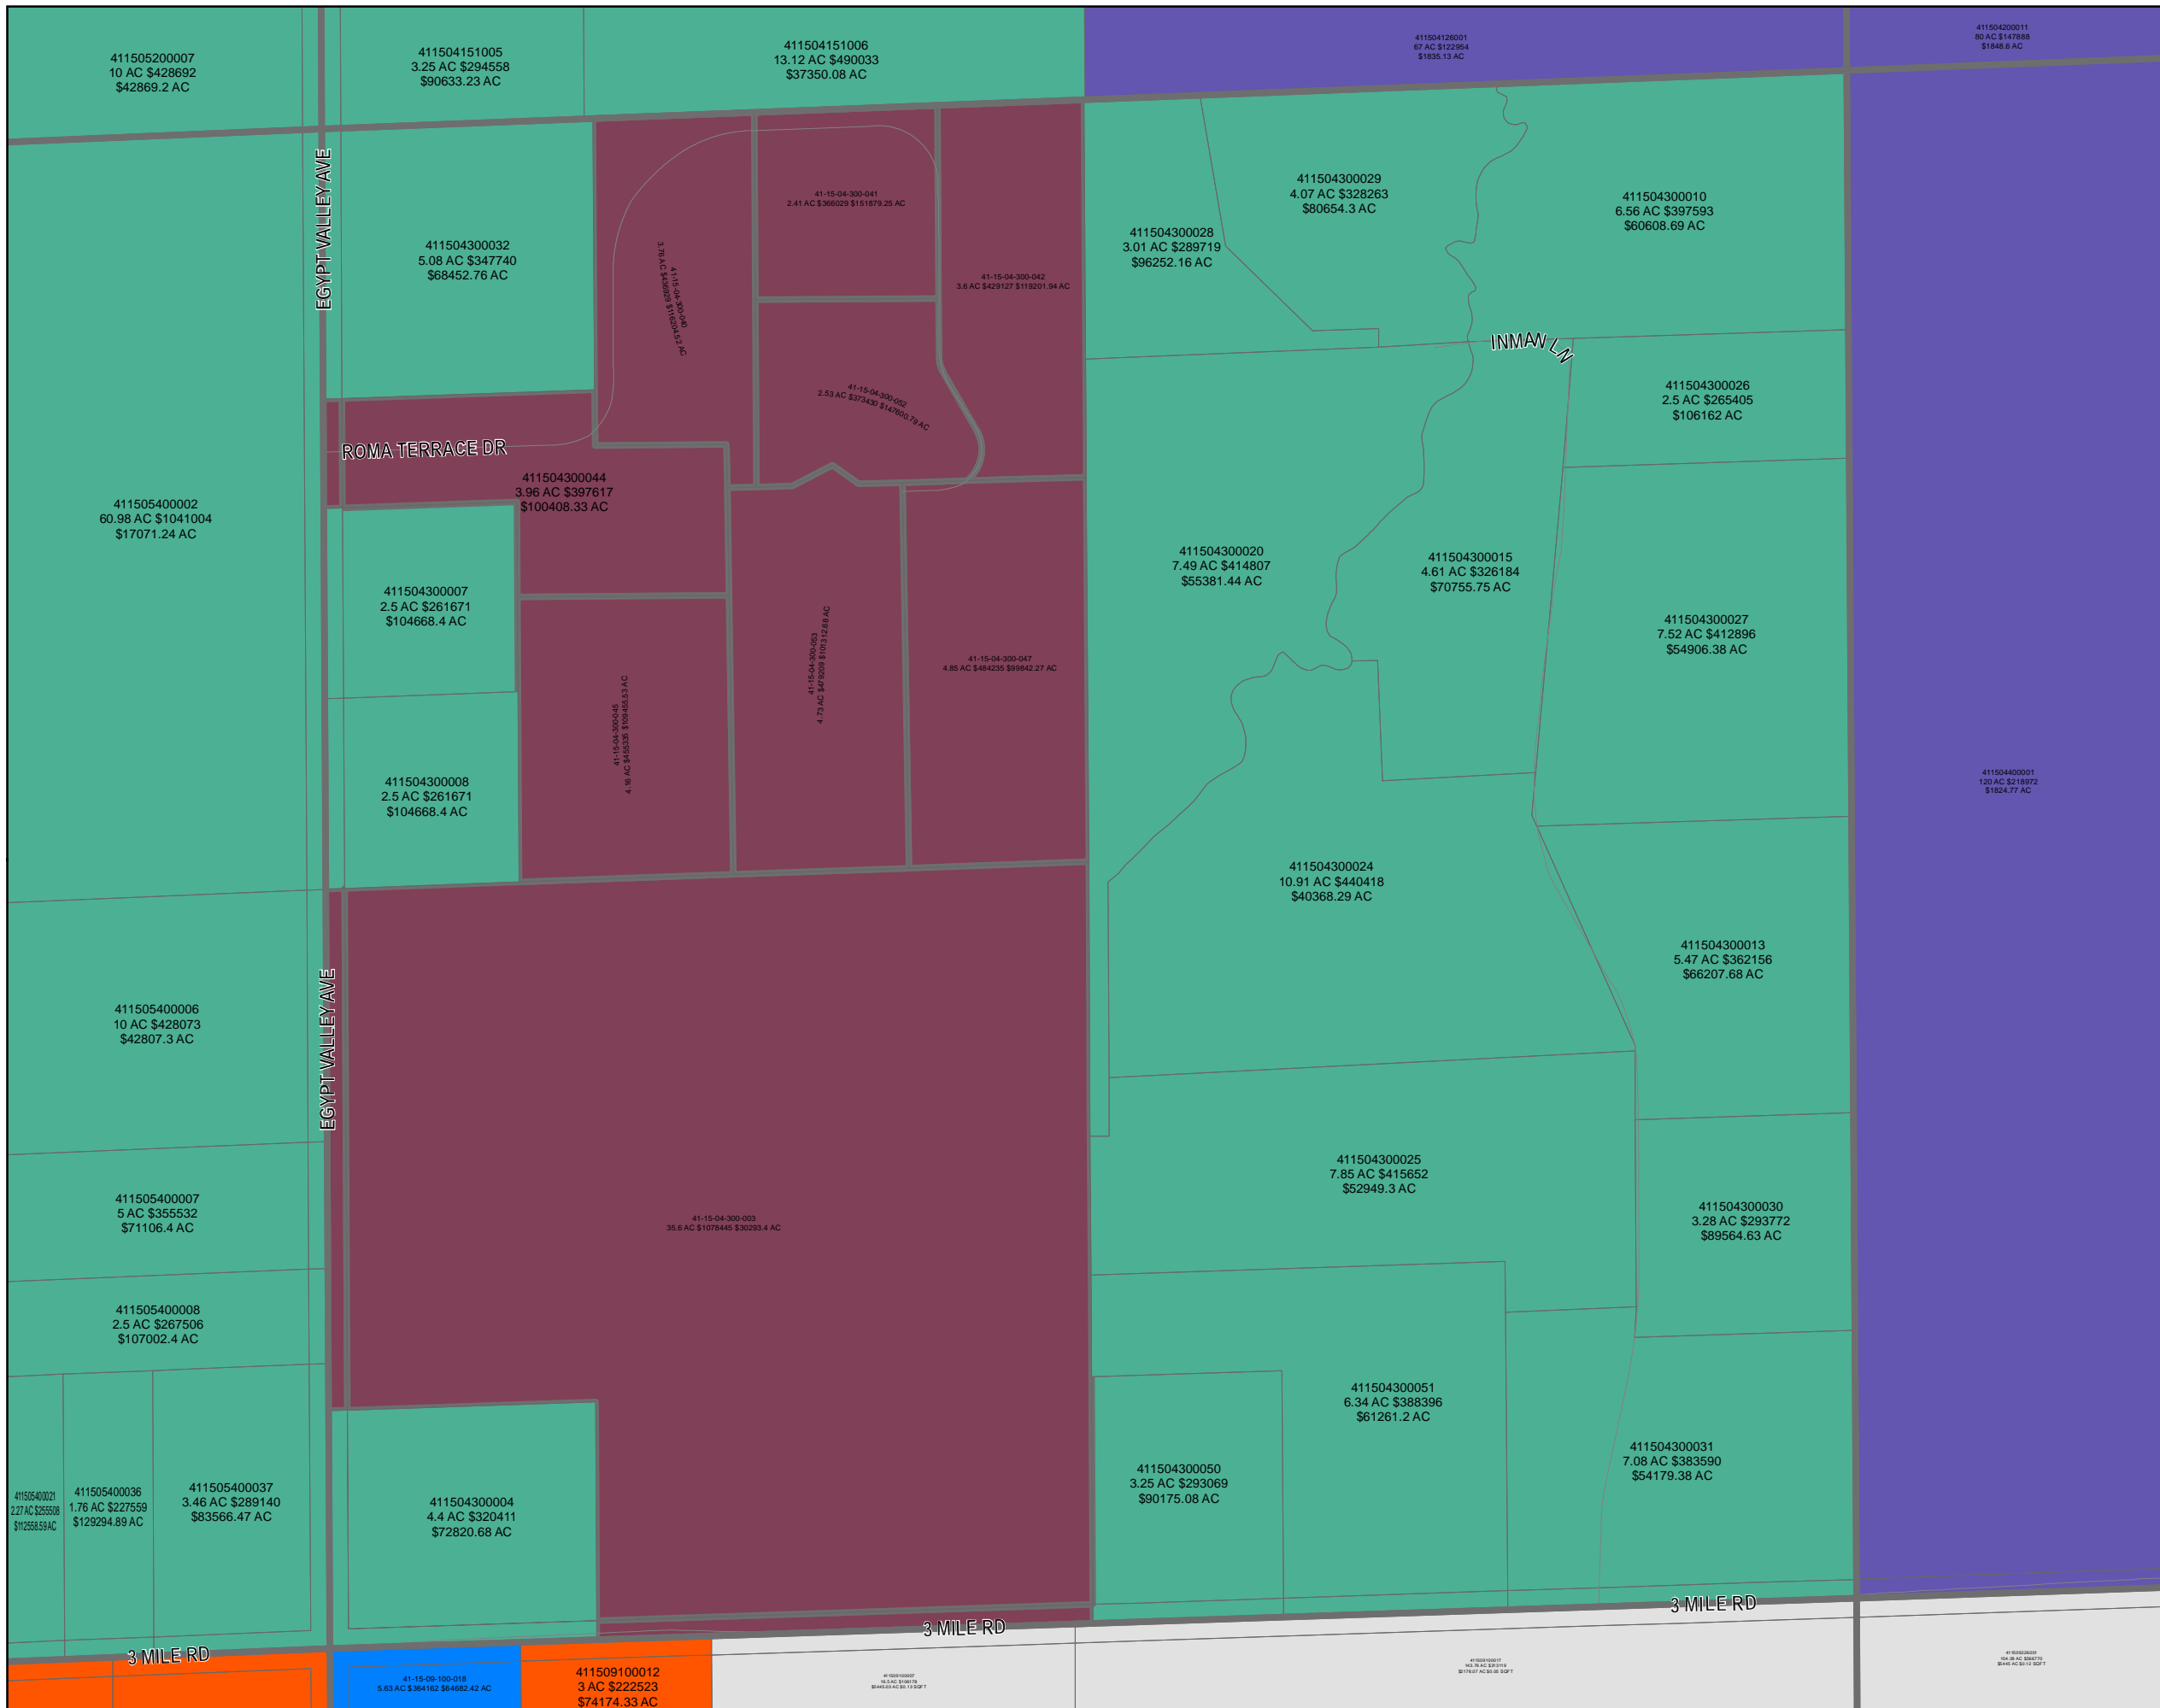

Ada Township 2024 Land Value Map

Township: T07N
Range: R10W
Section: 4
Qrt: SW

Legend

N/A	4076	4170	4215
1000	4100	4180	4250
1001	4110	4186	4260
4051	4120	4187	4300
4060	4125	4188	4310
4062	4130	4189	4340
4064	4131	4195	4350
4070	4140	4200	4410
4072	4150	4204	9999
4074	4155	4205	
4075	4160	4210