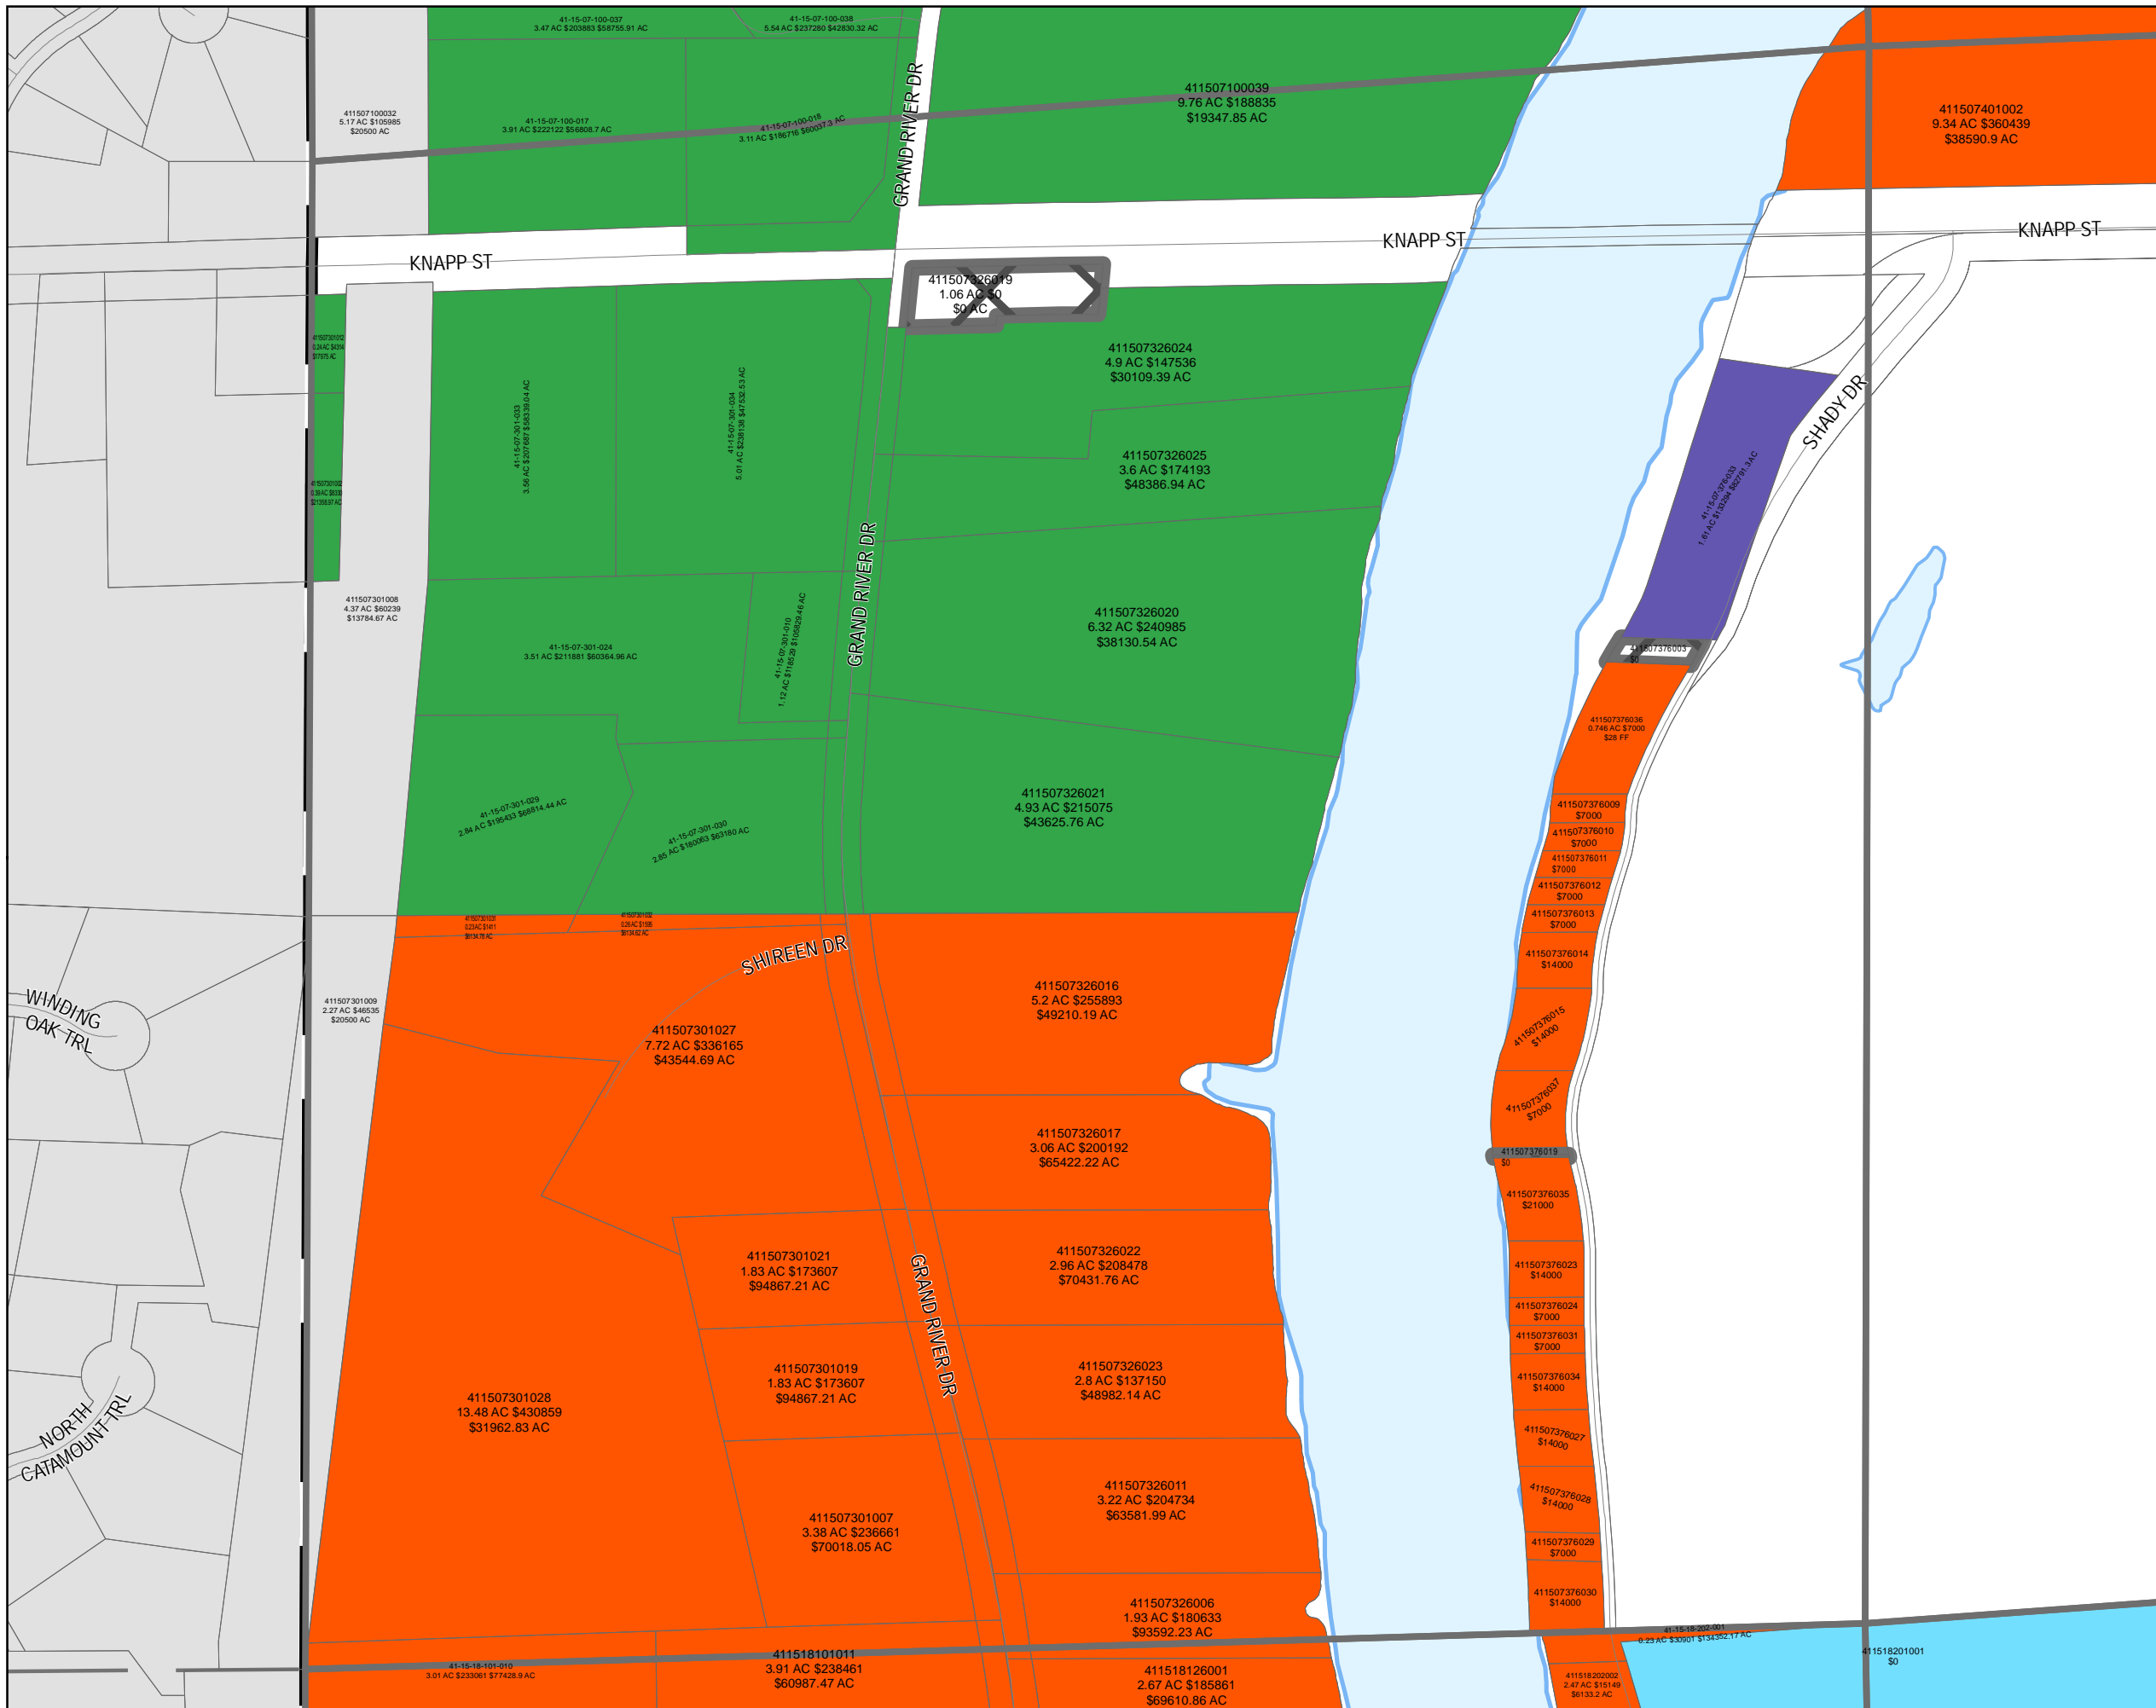

Ada Township 2024 Land Value Map

Township: T07N
Range: R10W
Section: 7
Qrt: NW

Legend

N/A	4076	4170	4215
1000	4100	4180	4250
1001	4110	4186	4260
4051	4120	4187	4300
4060	4125	4188	4310
4062	4130	4189	4340
4064	4131	4195	4350
4070	4140	4200	4410
4072	4150	4204	9999
4074	4155	4205	
4075	4160	4210	

Ada Township 2024 Land Value Map

Township: T07N
Range: R10W
Section: 7
Qrt: SE

Legend

N/A	4076	4170	4215
1000	4100	4180	4250
1001	4110	4186	4260
4051	4120	4187	4300
4060	4125	4188	4310
4062	4130	4189	4340
4064	4131	4195	4350
4070	4140	4200	4410
4072	4150	4204	4210
4074	4155	4205	
4075	4160	4210	
			9999