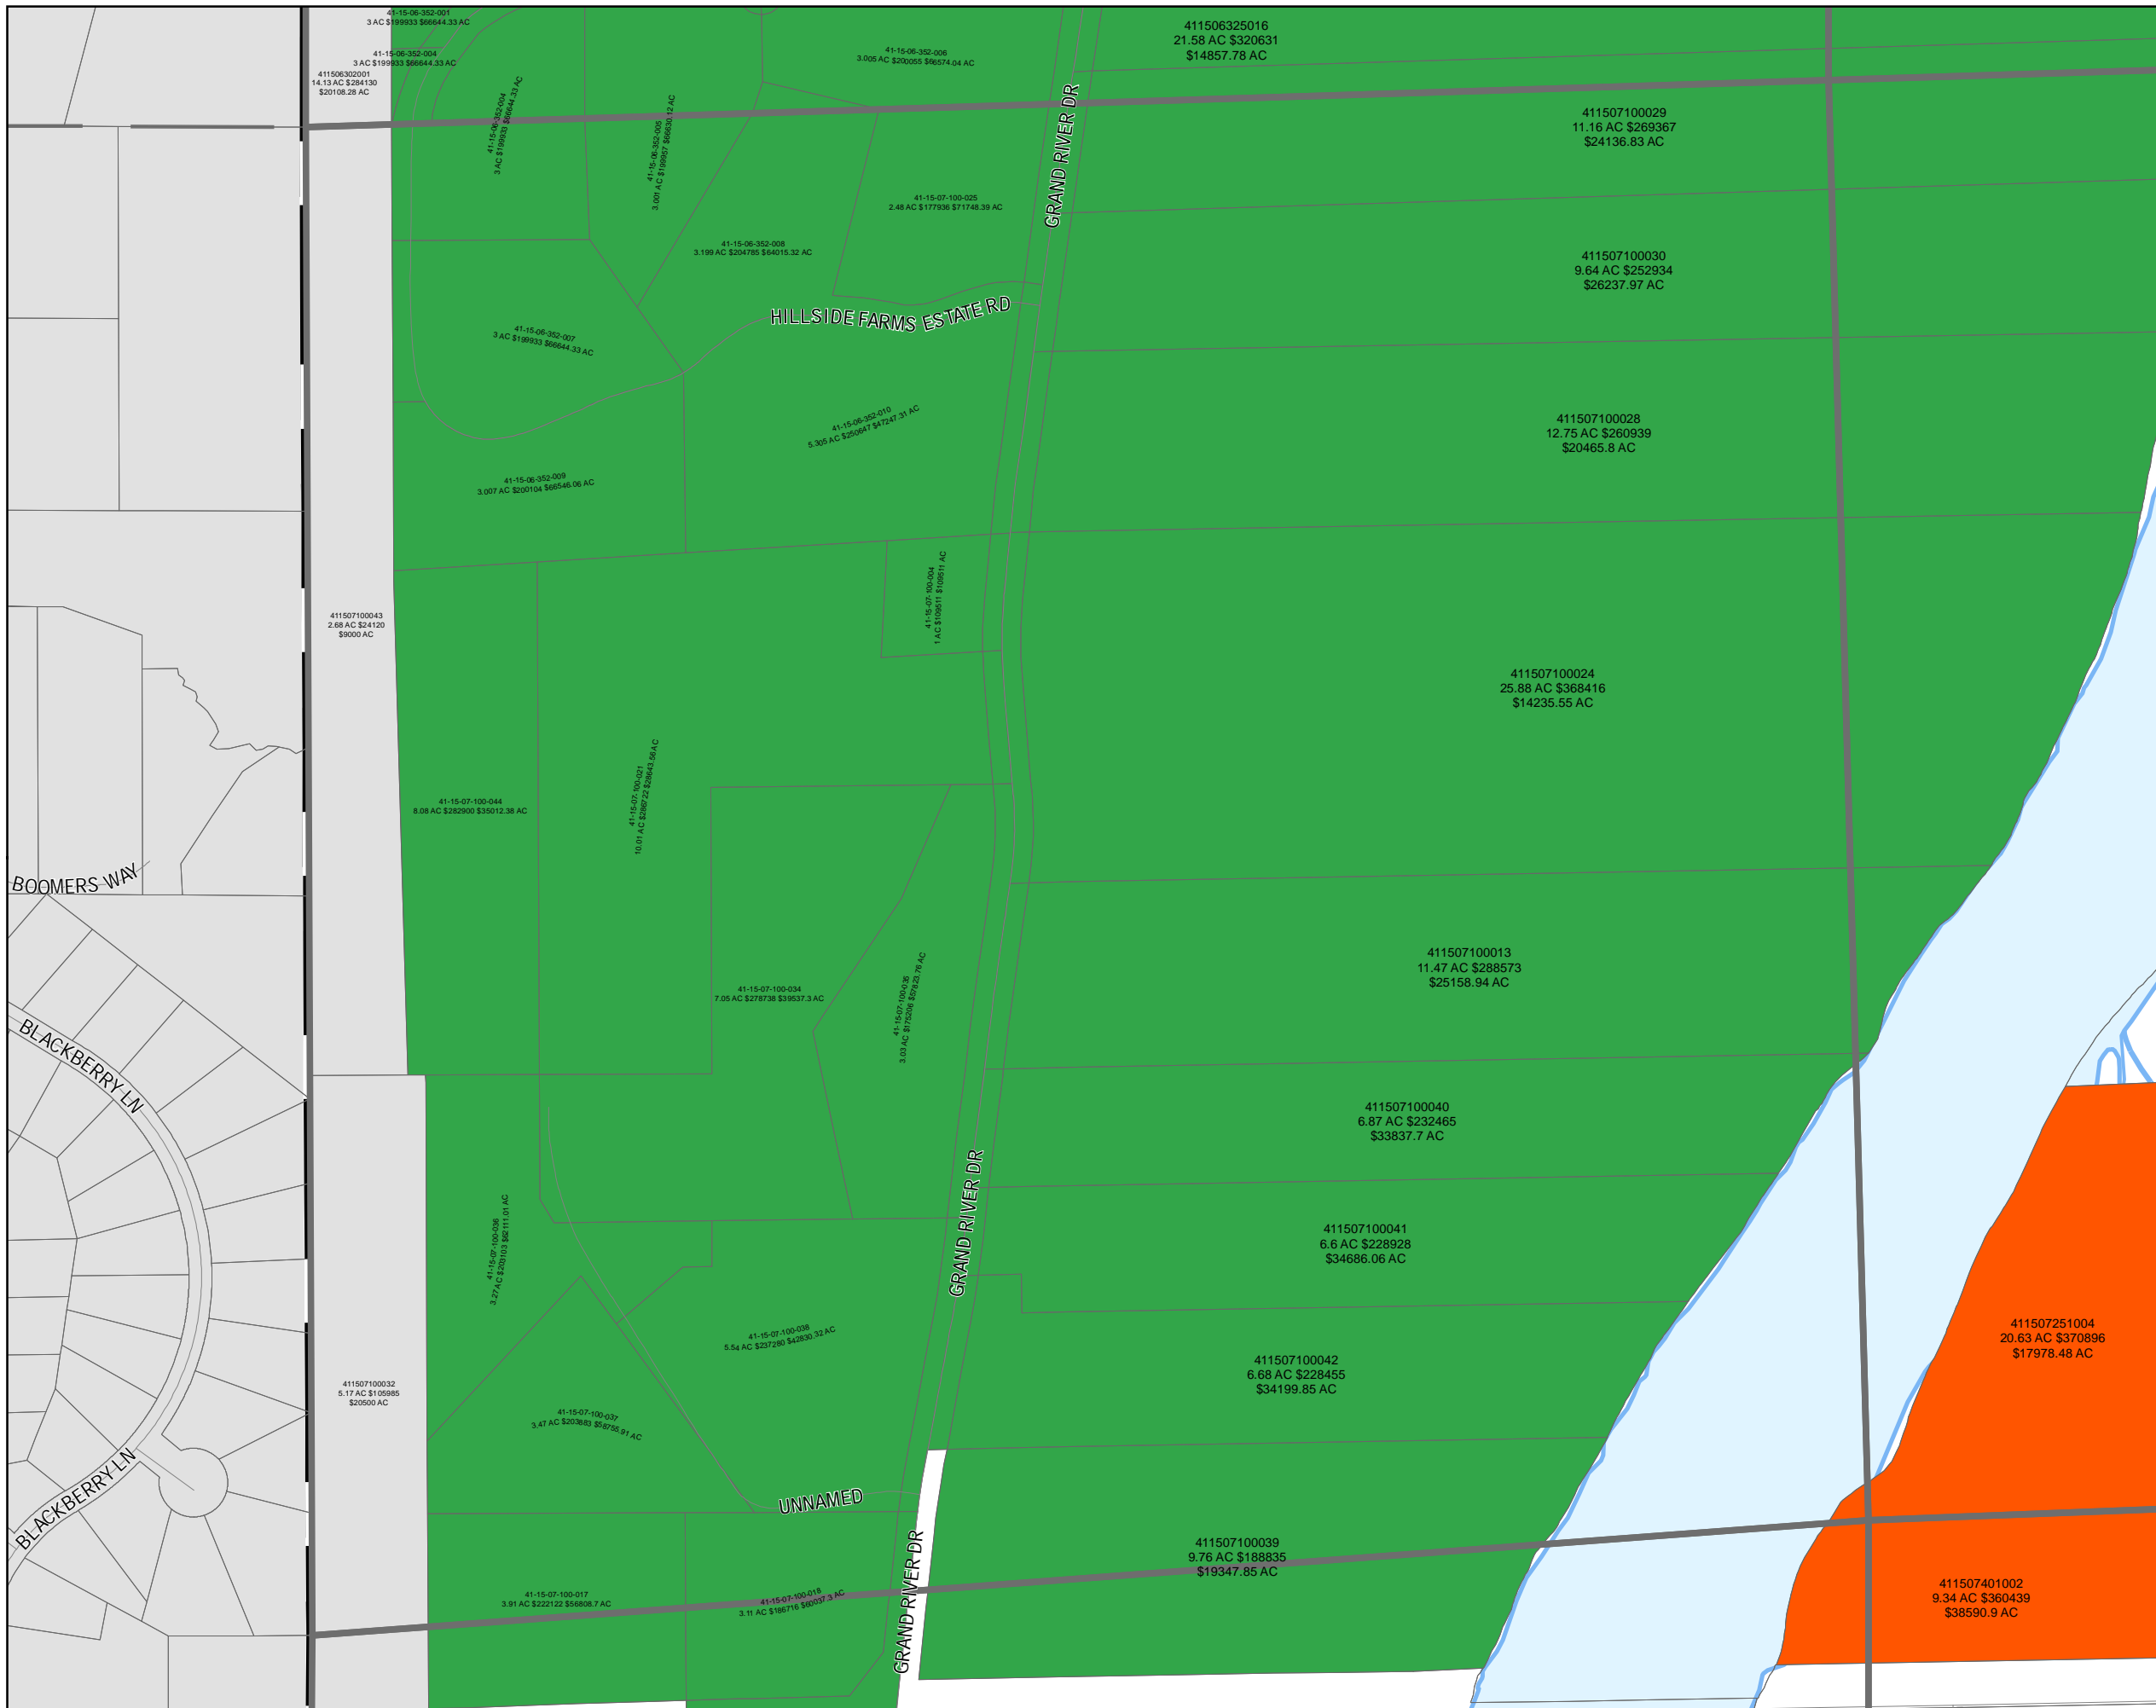

Ada Township 2024 Land Value Map

Township: T07N
Range: R10W
Section: 6
Qrt: SE

Legend

N/A	4076	4170	4215
1000	4100	4180	4250
1001	4110	4186	4260
4051	4120	4187	4300
4060	4125	4188	4310
4062	4130	4189	4340
4064	4131	4195	4350
4070	4140	4200	4410
4072	4150	4204	9999
4074	4155	4205	
4075	4160	4210	

Ada Township 2024 Land Value Map

Township: T07N
Range: R10W
Section: 6
Qrt: SW

Legend

N/A	4076	4170	4215
1000	4100	4180	4250
1001	4110	4186	4260
4051	4120	4187	4300
4060	4125	4188	4310
4062	4130	4189	4340
4064	4131	4195	4350
4070	4140	4200	4410
4072	4150	4204	9999
4074	4155	4205	
4075	4160	4210	

Ada Township 2024 Land Value Map

Township: T07N
Range: R10W
Section: 7
Qrt: NE

Legend

N/A	4076	4170	4215
1000	4100	4180	4250
1001	4110	4186	4260
4051	4120	4187	4300
4060	4125	4188	4310
4062	4130	4189	4340
4064	4131	4195	4350
4070	4140	4200	4410
4072	4150	4204	9999
4074	4155	4205	
4075	4160	4210	