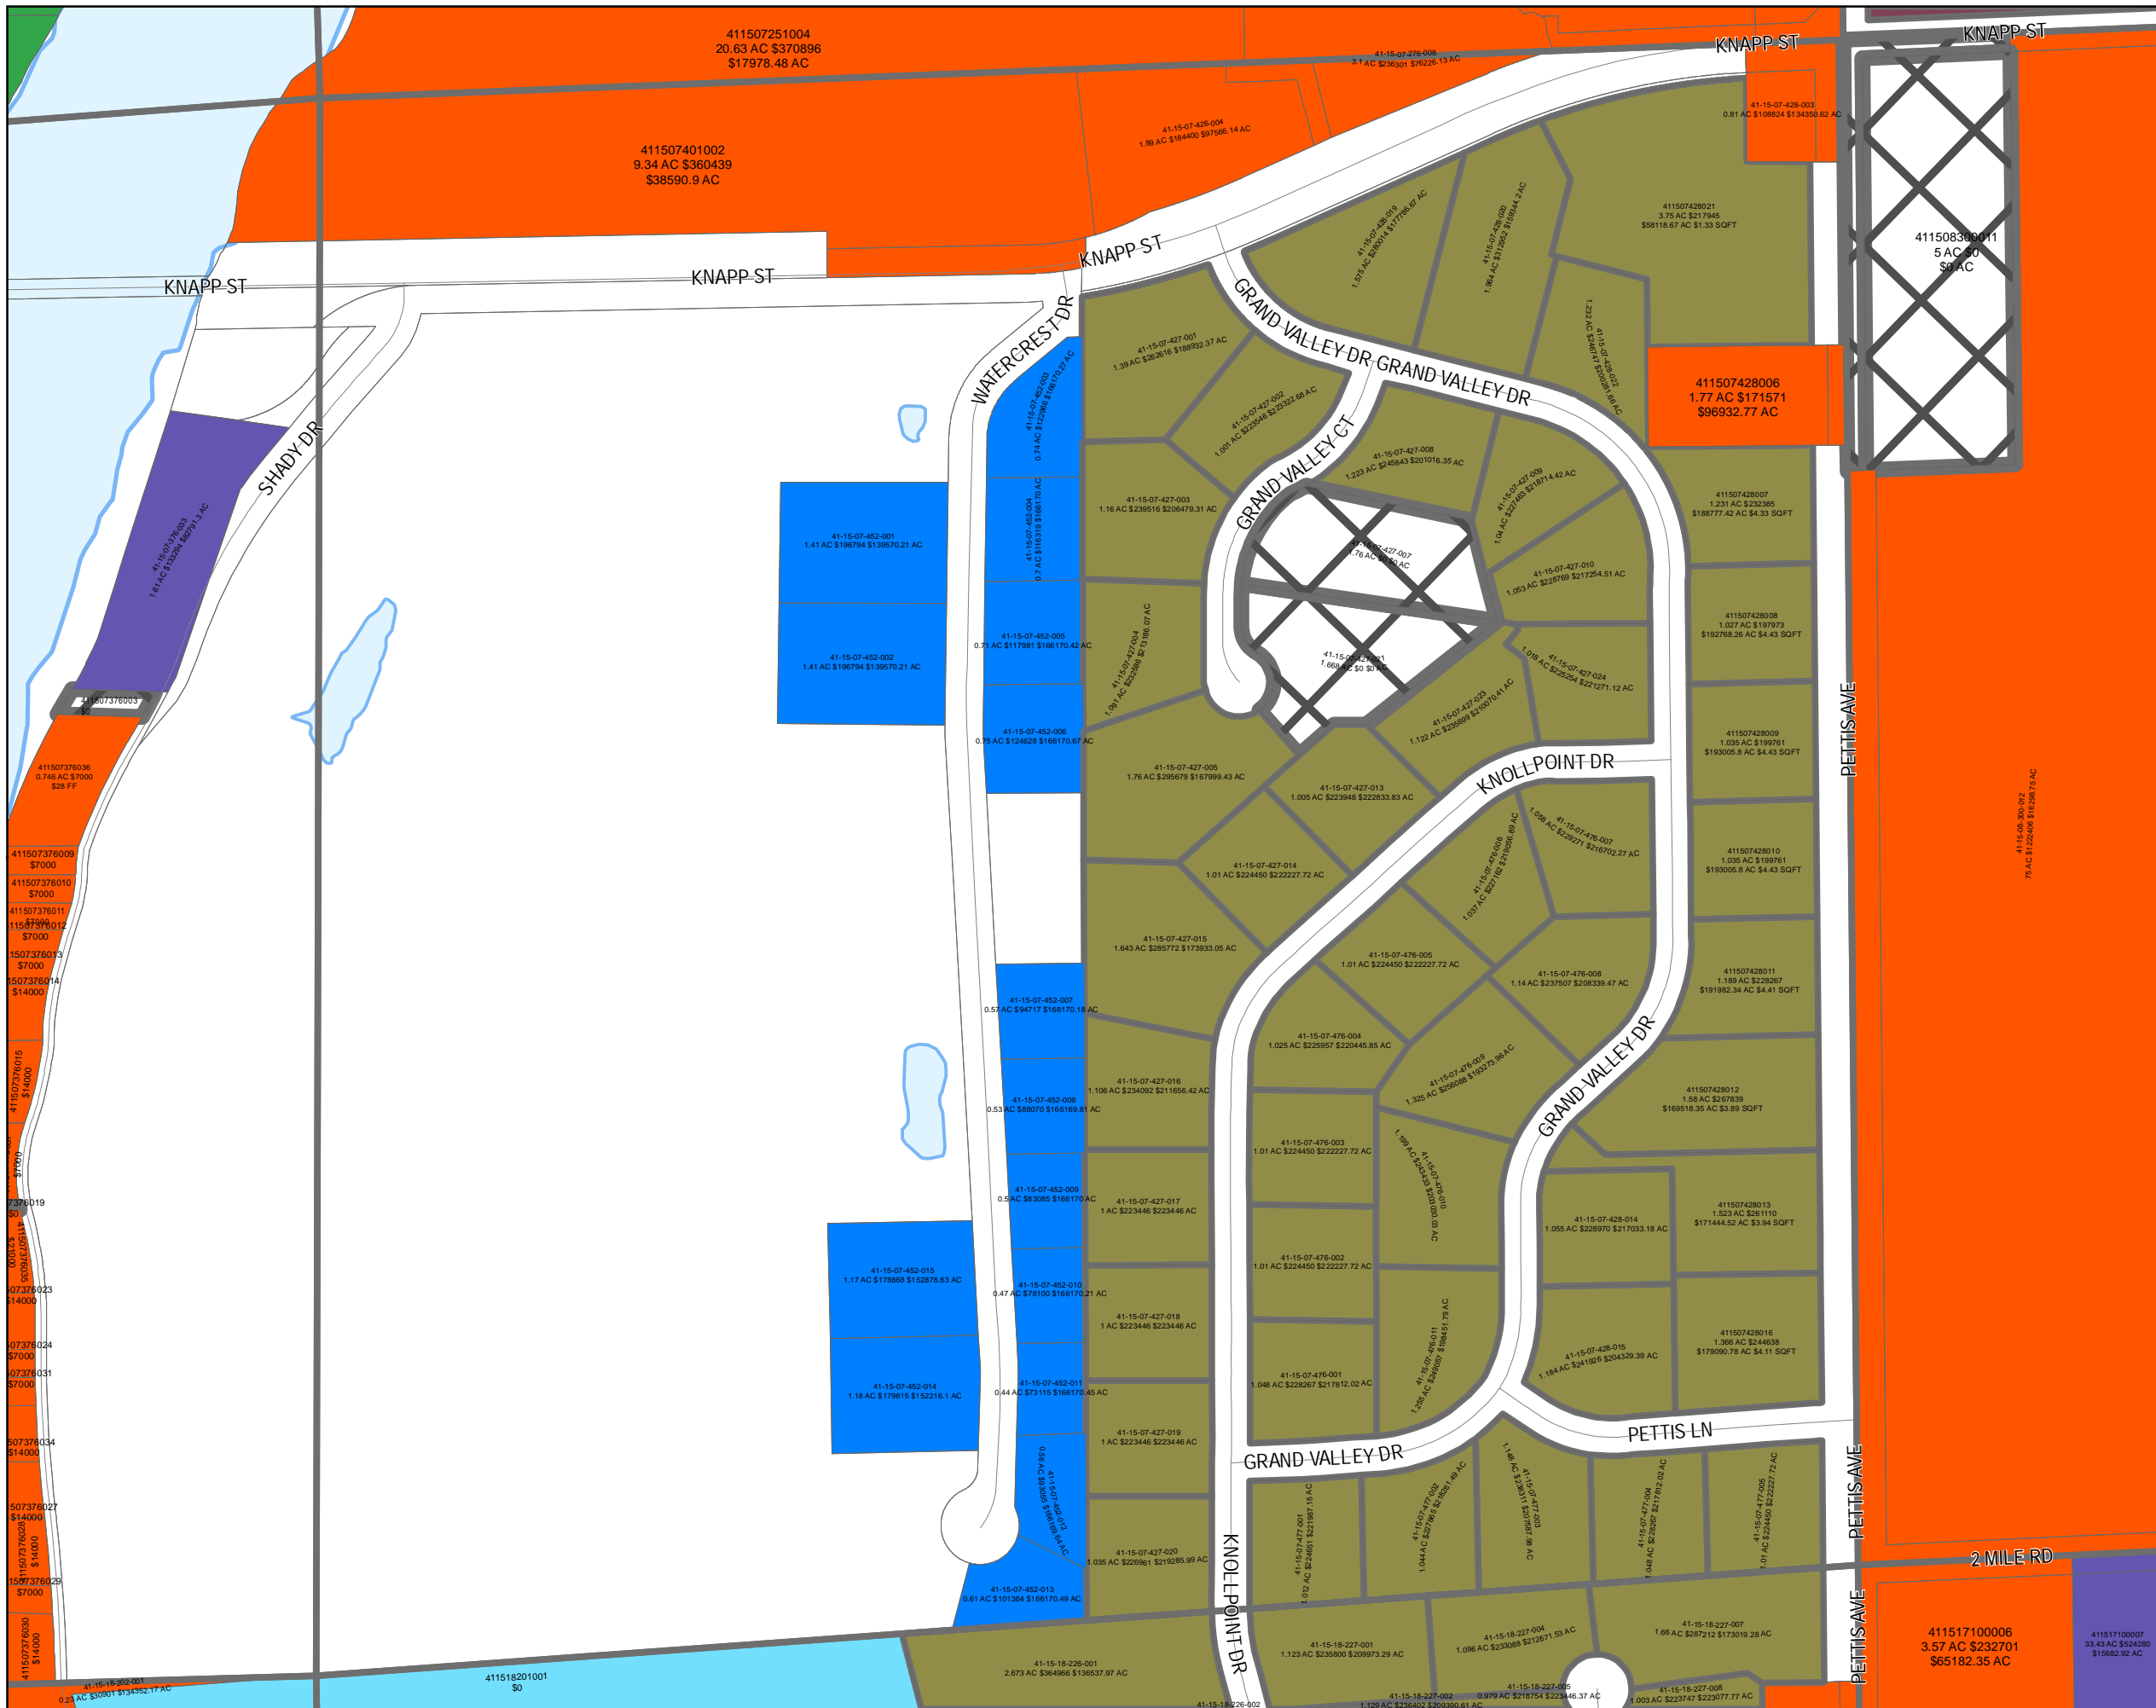

Ada Township 2024 Land Value Map

Township: T07N
Range: R10W
Section: 7
Qrt: SE

Legend

N/A	4076	4170	4215
1000	4100	4180	4250
1001	4110	4186	4260
4051	4120	4187	4300
4060	4125	4188	4310
4062	4130	4189	4340
4064	4131	4195	4350
4070	4140	4200	4410
4072	4150	4204	4210
4074	4155	4205	
4075	4160	4210	
			9999