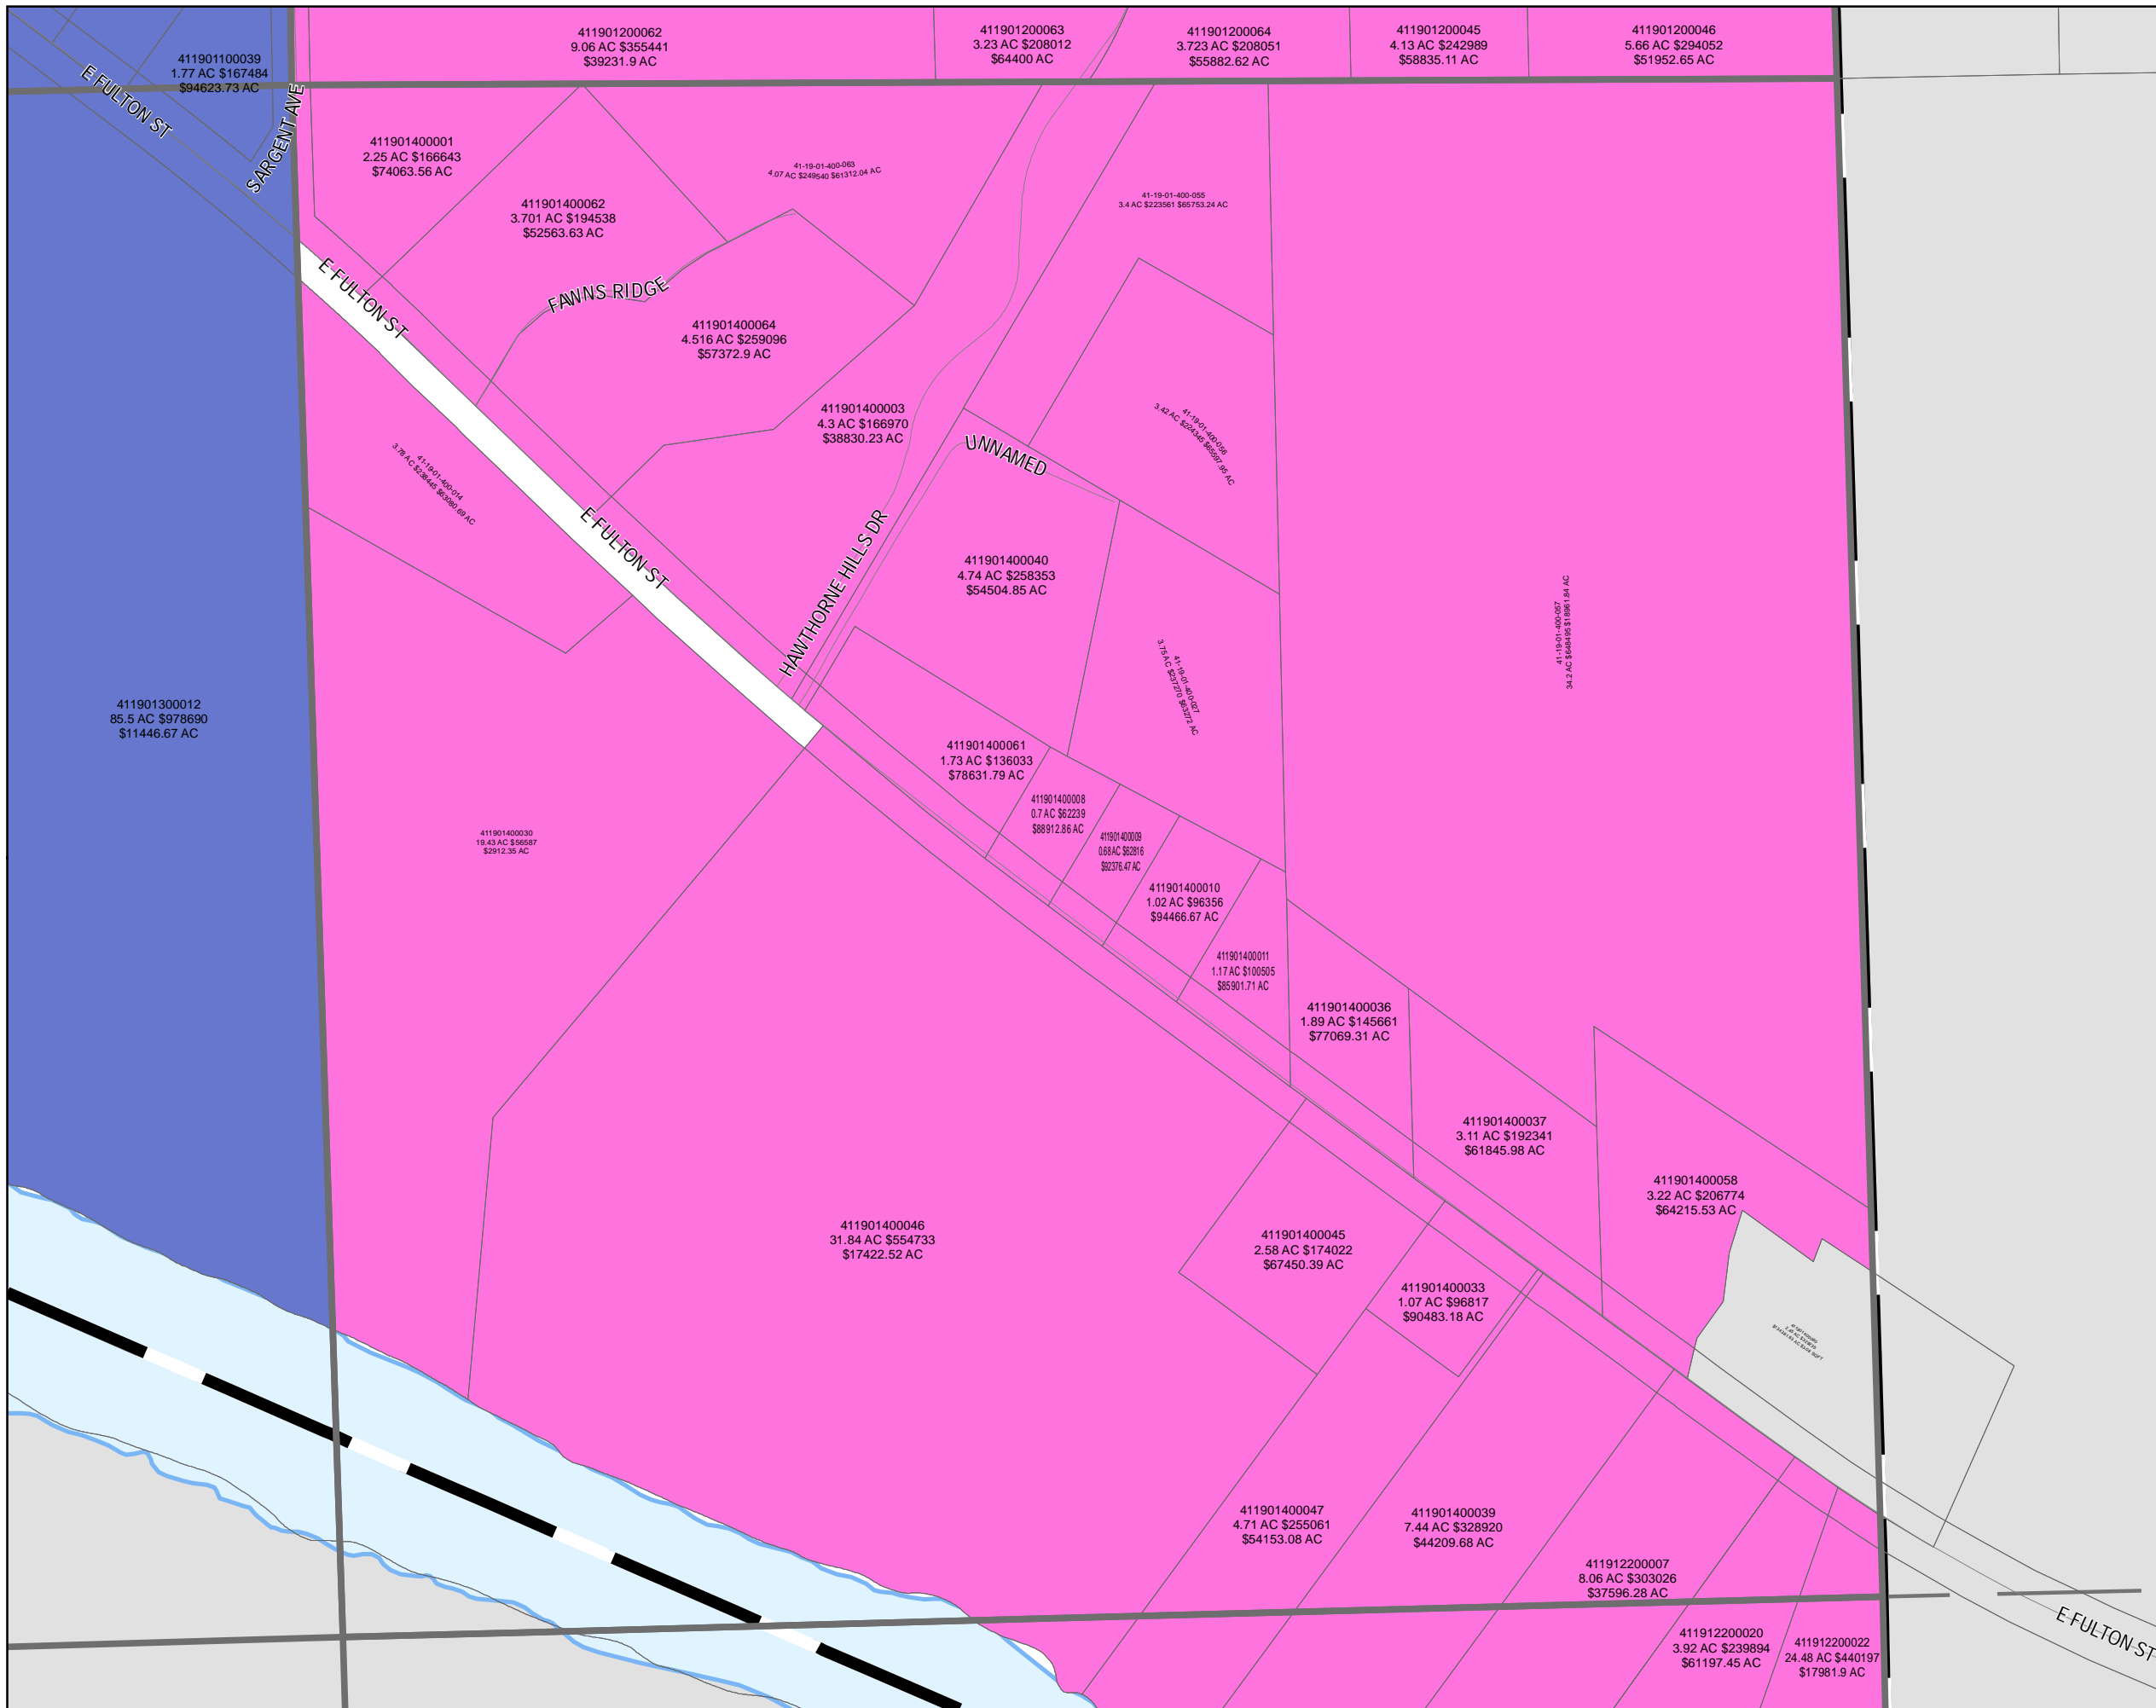

Ada Township 2024 Land Value Map

Township: T06N
Range: R10W
Section: 1
Qrt: SE

Legend

N/A	4076	4170	4215
1000	4100	4180	4250
1001	4110	4186	4260
4051	4120	4187	4300
4060	4125	4188	4310
4062	4130	4189	4340
4064	4131	4195	4350
4070	4140	4200	4410
4072	4150	4204	9999
4074	4155	4205	
4075	4160	4210