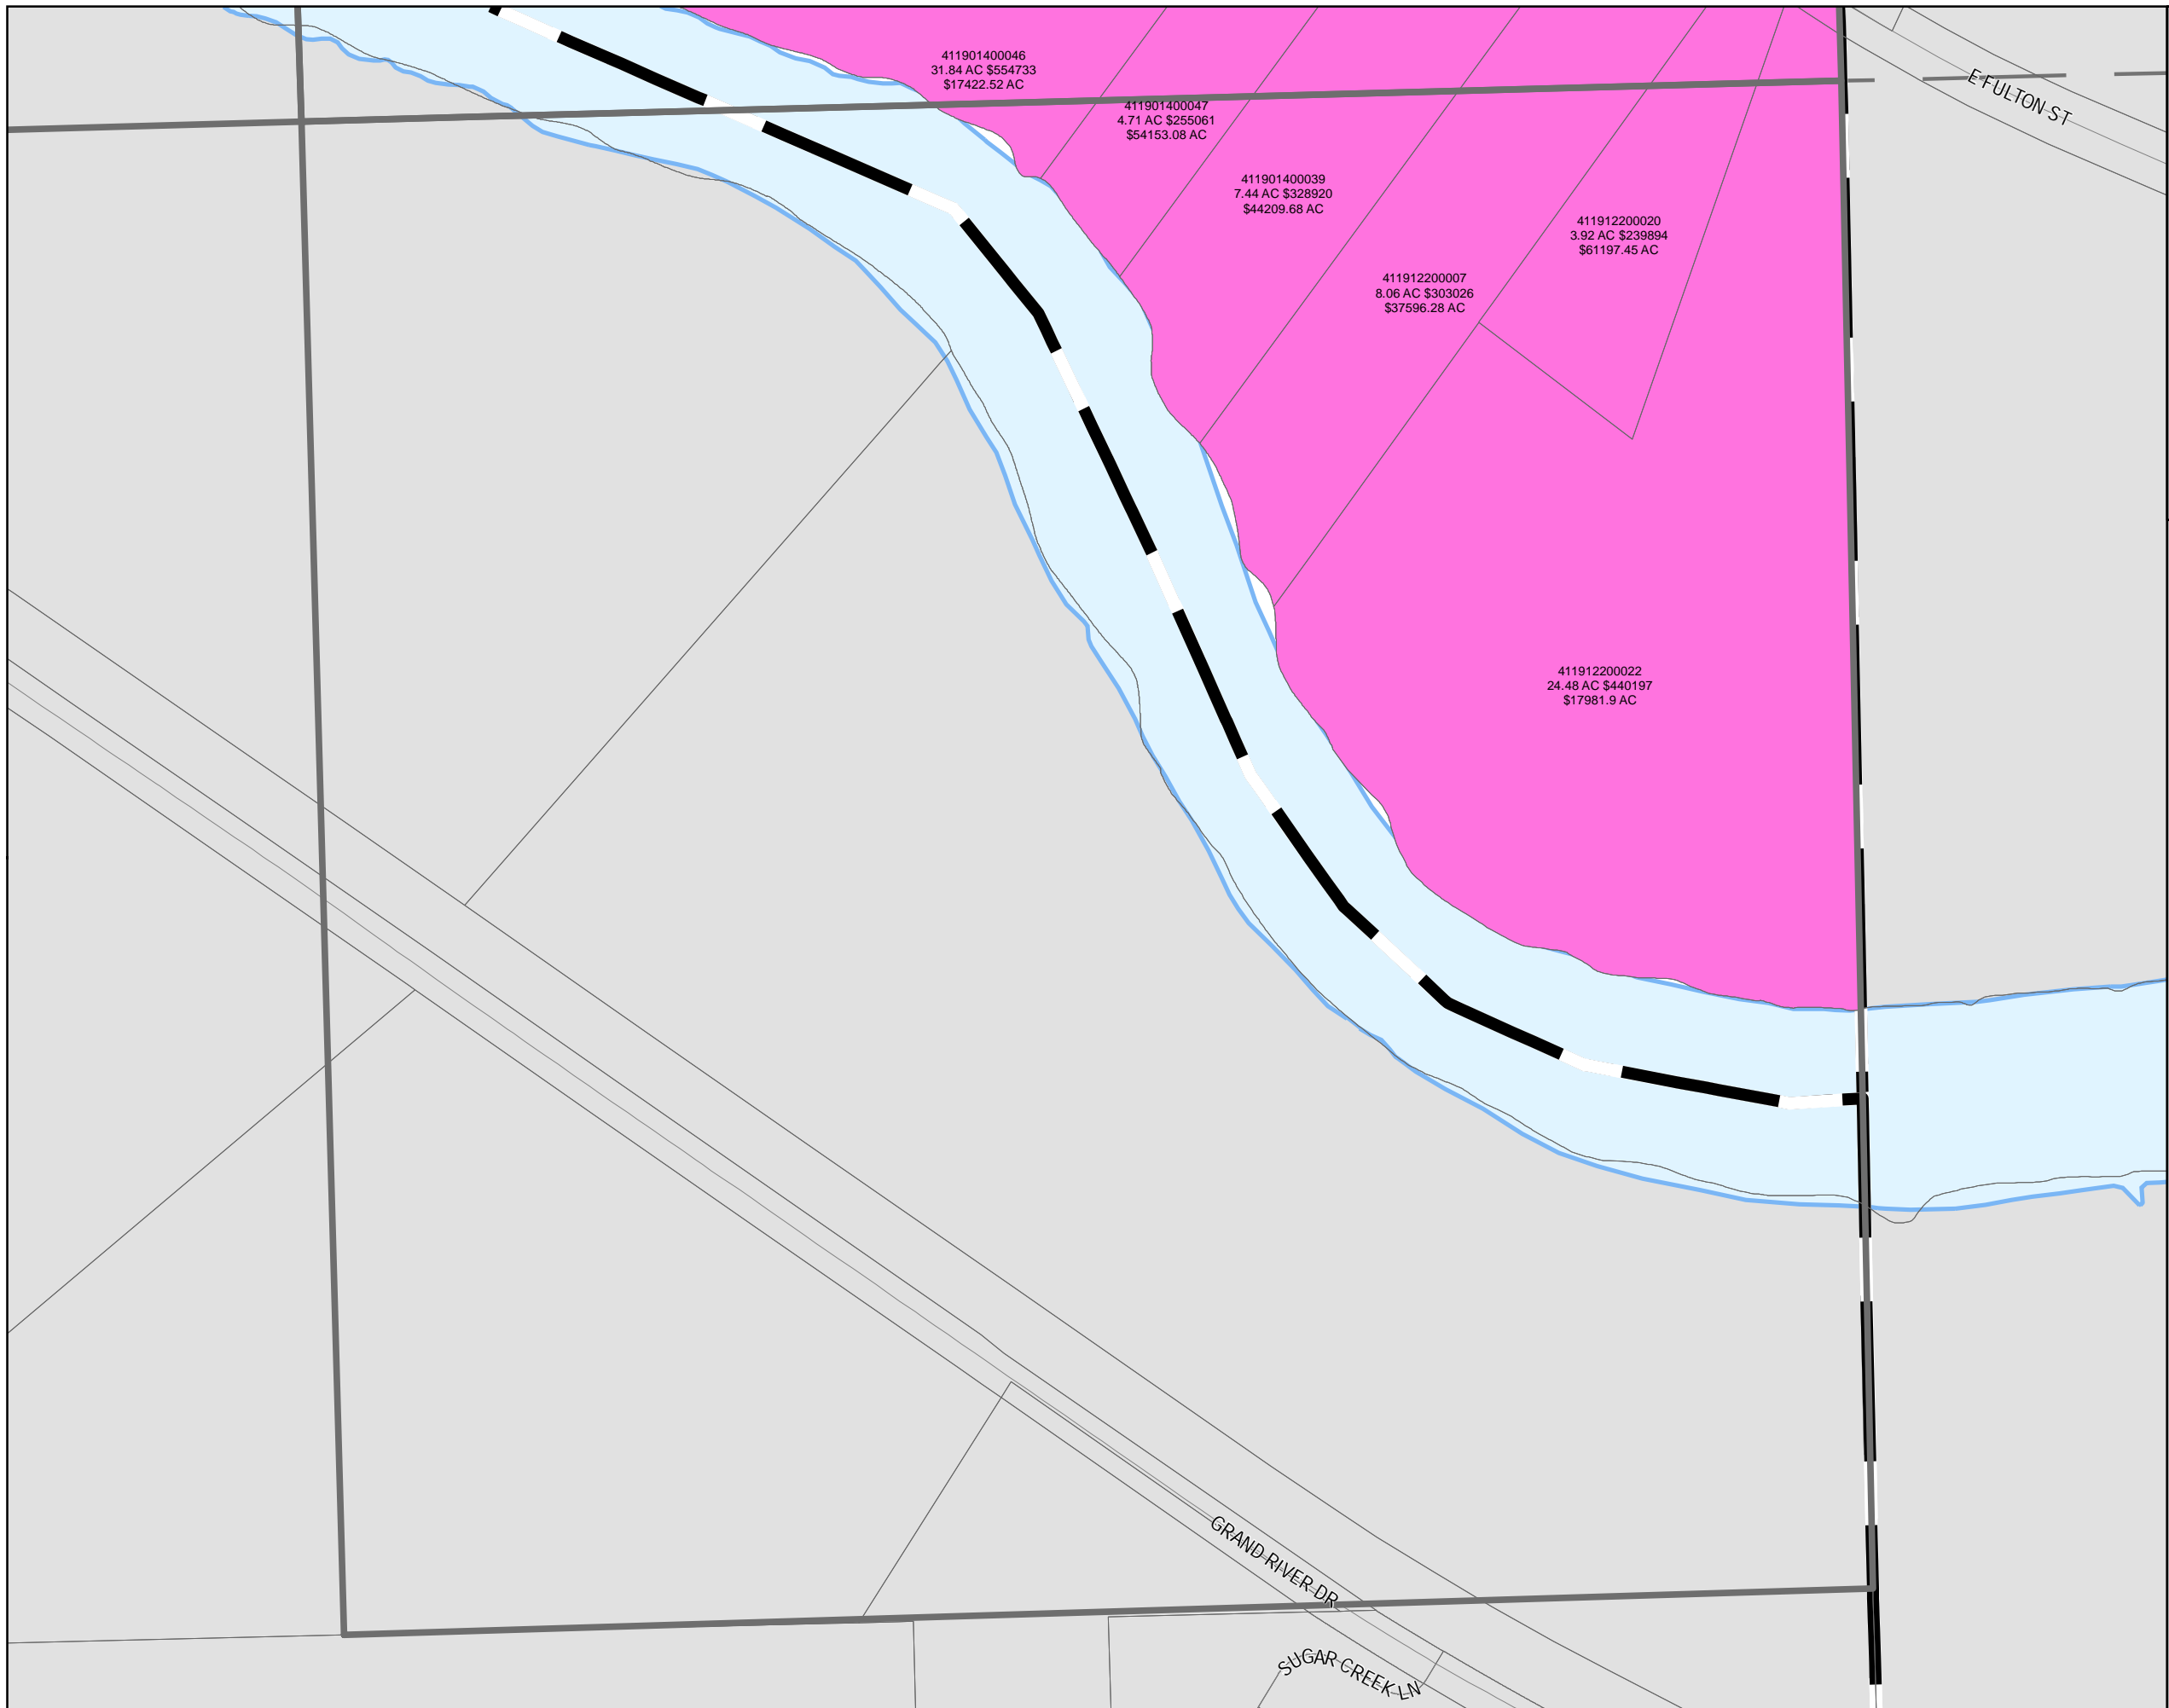

Ada Township 2024 Land Value Map

Township: T06N
Range: R10W
Section: 1
Qrt: SW

Legend

N/A	4076	4170	4215
1000	4100	4180	4250
1001	4110	4186	4260
4051	4120	4187	4300
4060	4125	4188	4310
4062	4130	4189	4340
4064	4131	4195	4350
4070	4140	4200	4410
4072	4150	4204	9999
4074	4155	4205	
4075	4160	4210	

Ada Township 2024 Land Value Map

Township: T06N
Range: R10W
Section: 2
Qrt: NE

Legend

N/A	4076	4170	4215
1000	4100	4180	4250
1001	4110	4186	4260
4051	4120	4187	4300
4060	4125	4188	4310
4062	4130	4189	4340
4064	4131	4195	4350
4070	4140	4200	4410
4072	4150	4204	9999
4074	4155	4205	
4075	4160	4210	