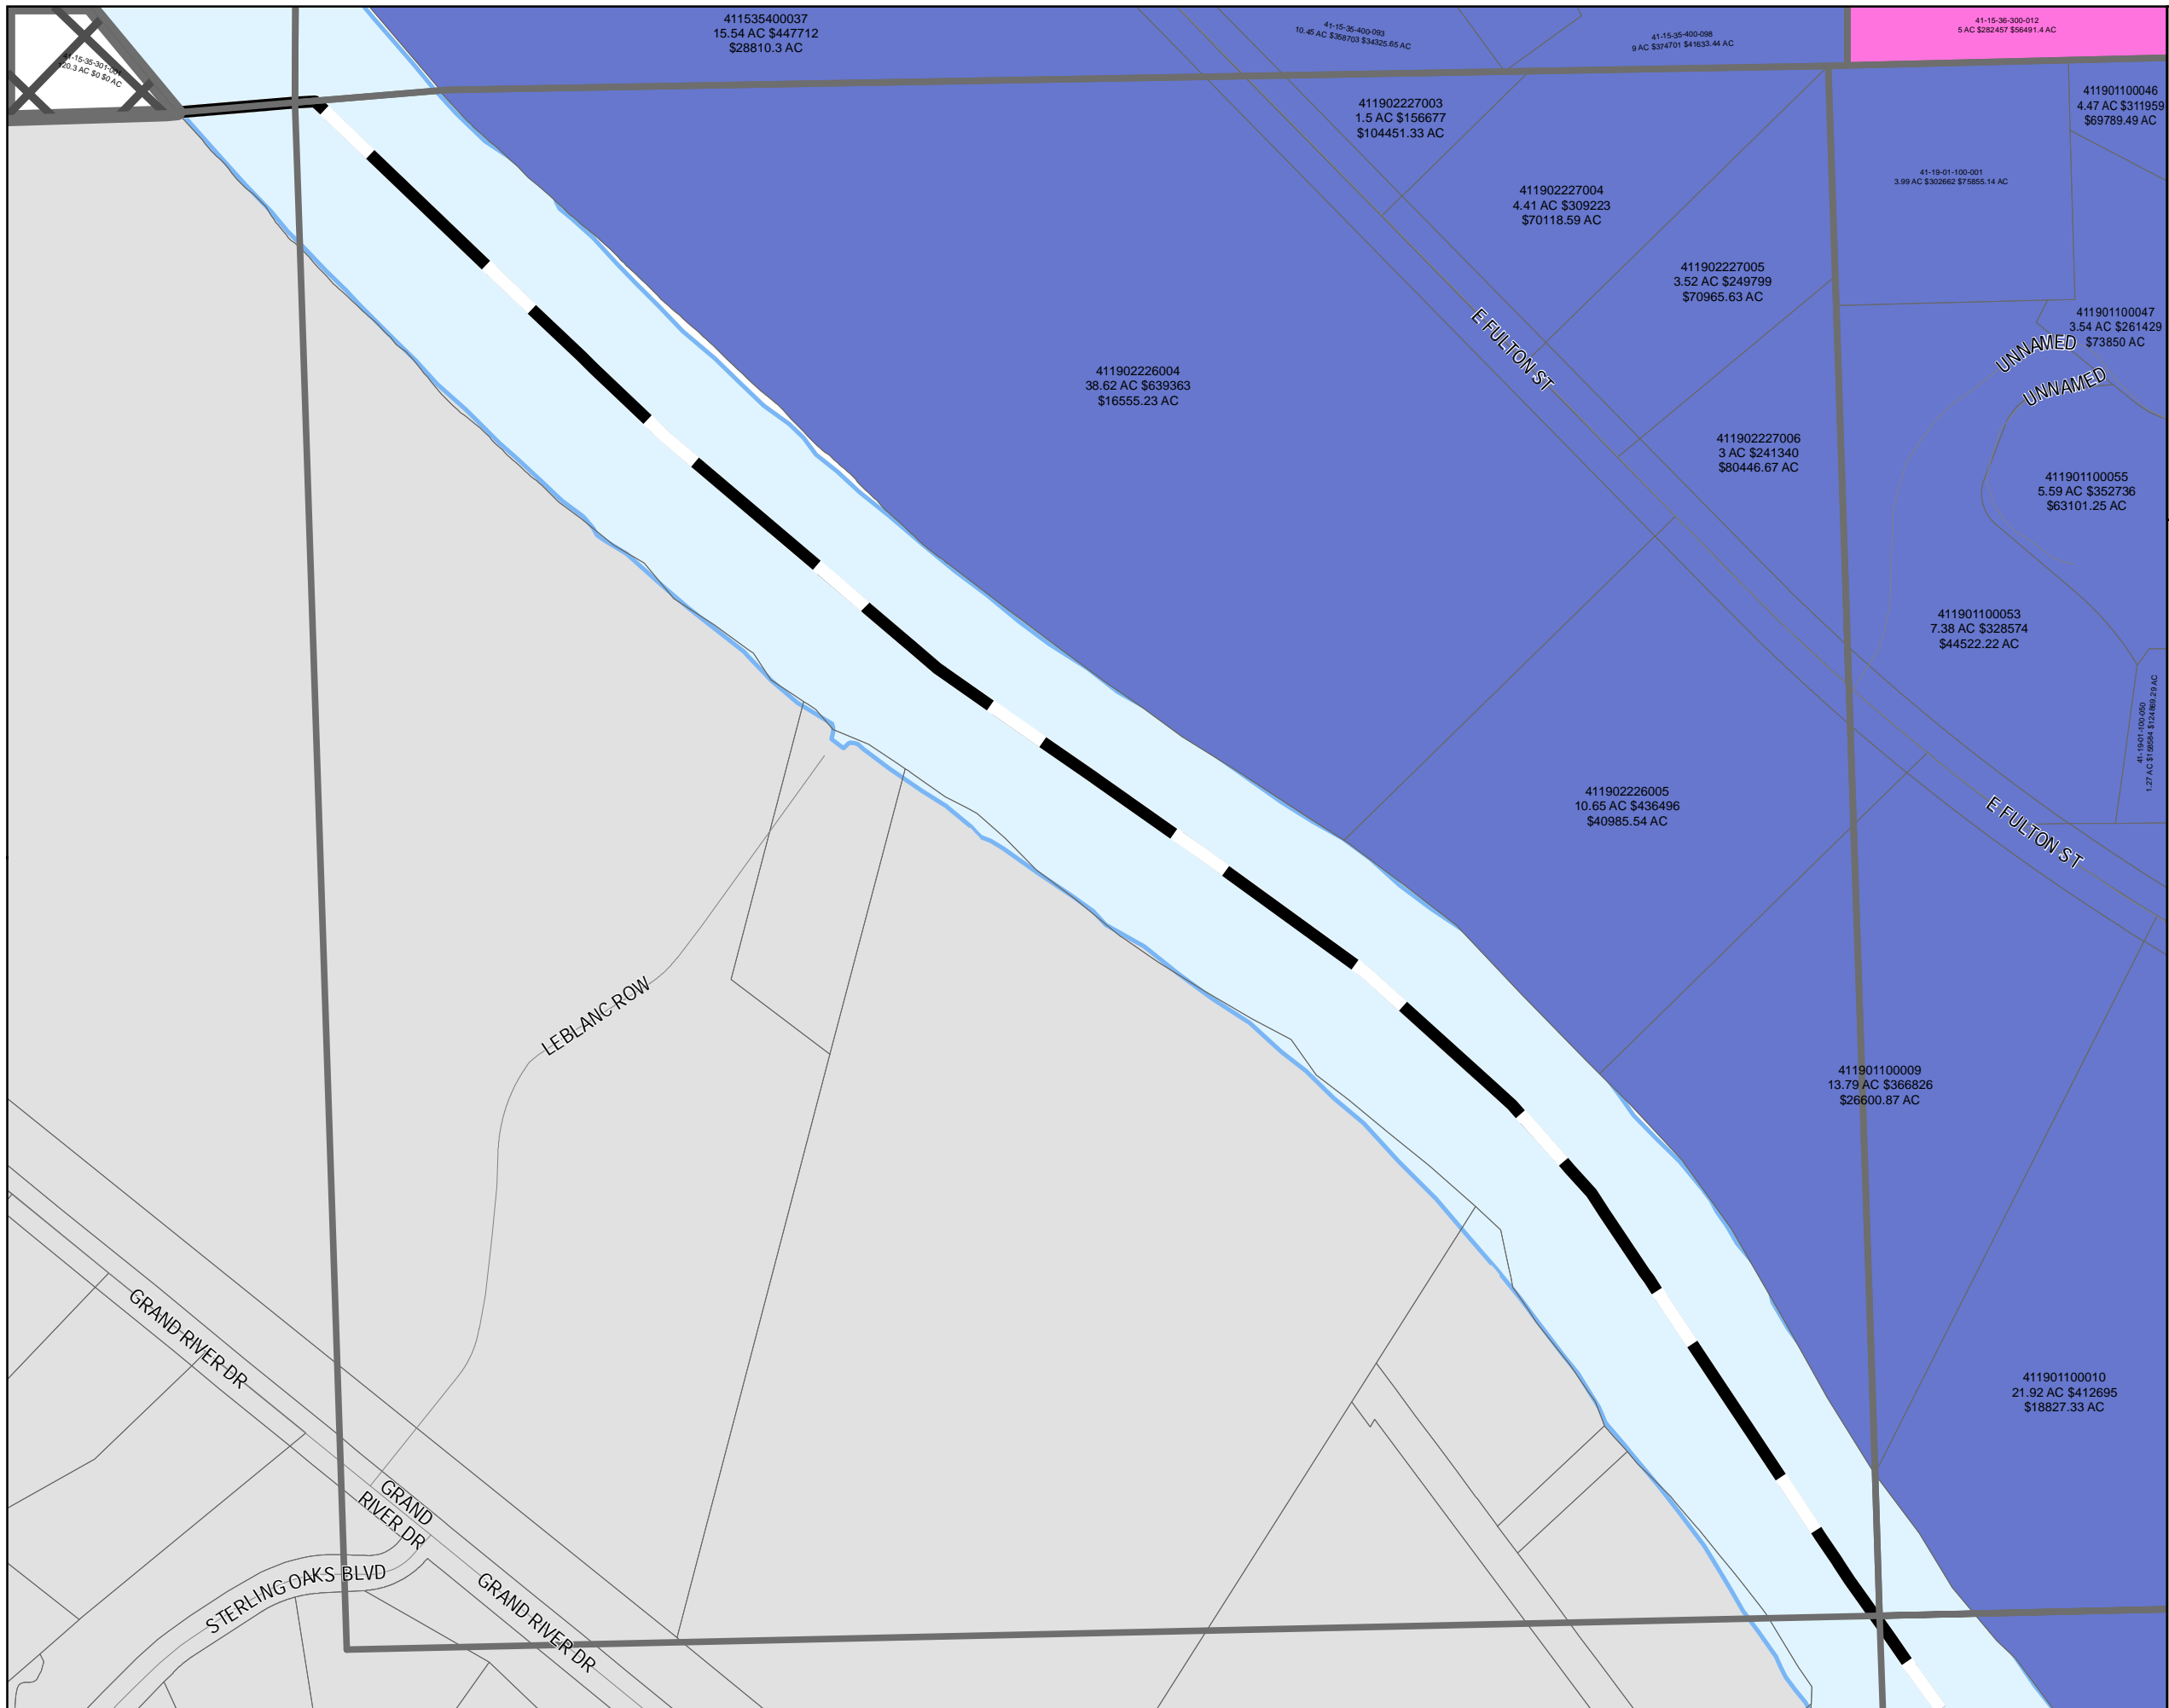

Ada Township 2024 Land Value Map

Township: T06N
Range: R10W
Section: 2
Qrt: NE

Legend

N/A	4076	4170	4215
1000	4100	4180	4250
1001	4110	4186	4260
4051	4120	4187	4300
4060	4125	4188	4310
4062	4130	4189	4340
4064	4131	4195	4350
4070	4140	4200	4410
4072	4150	4204	9999
4074	4155	4205	
4075	4160	4210