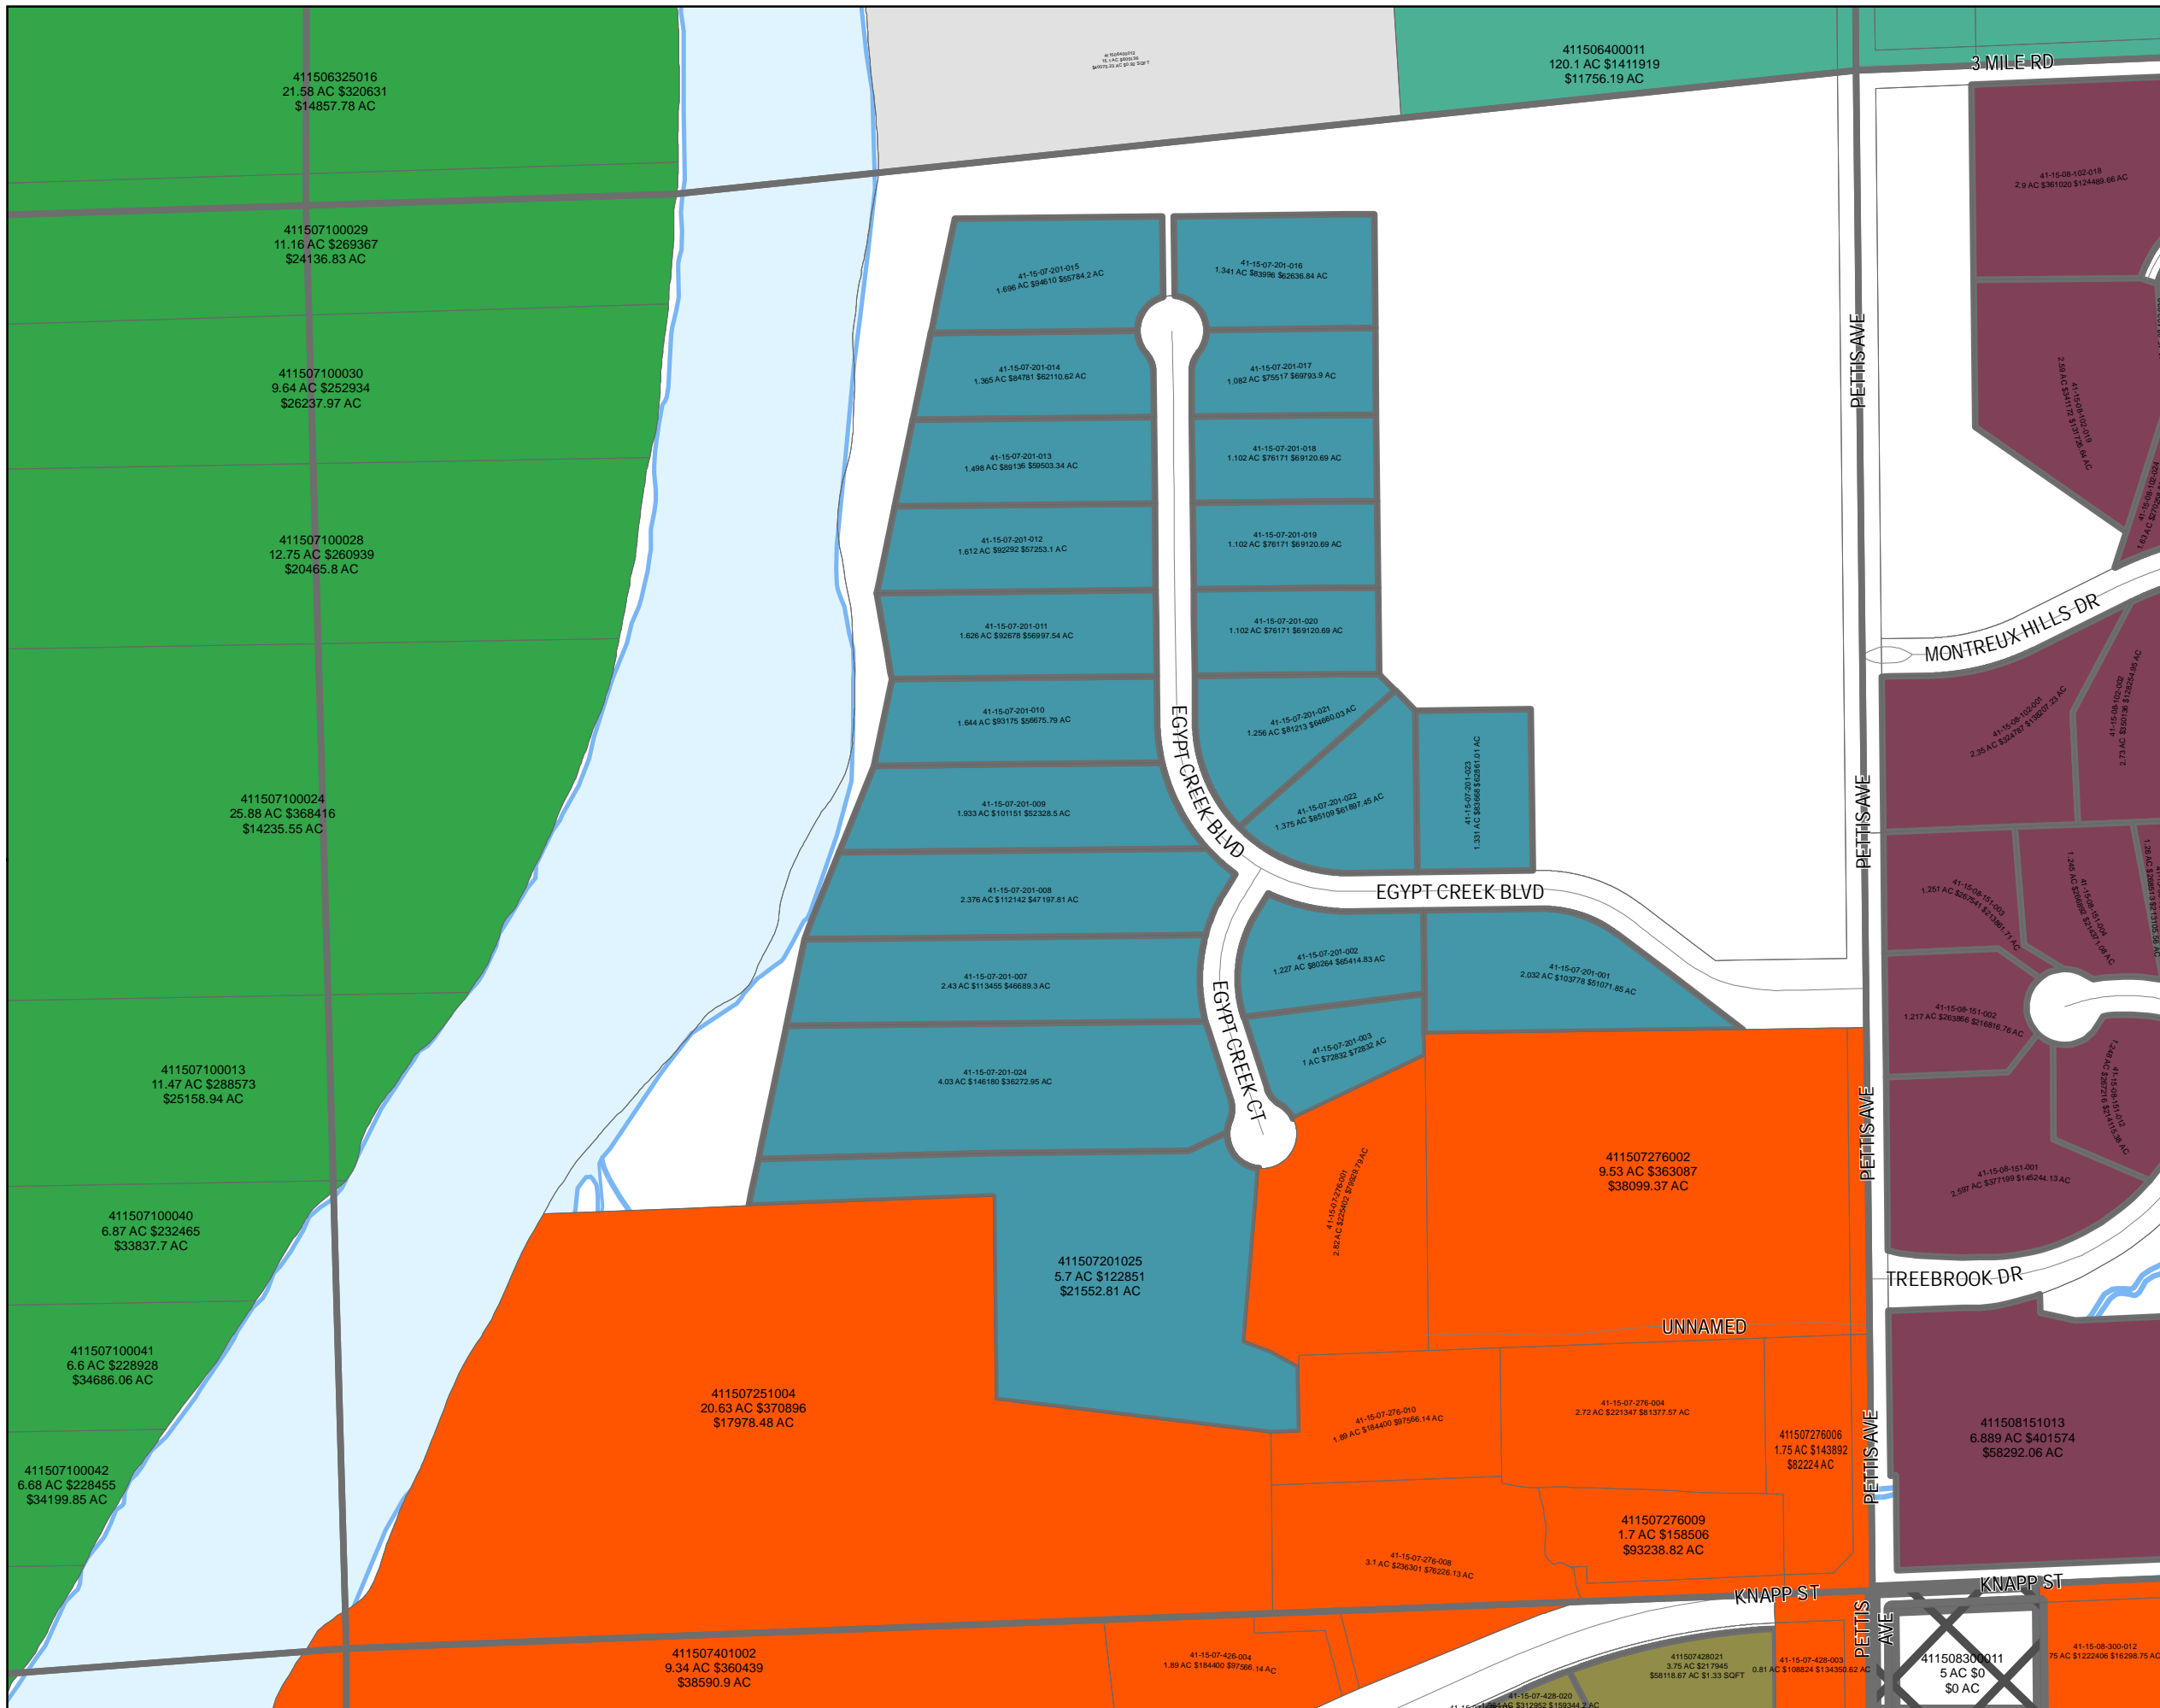

Ada Township 2024 Land Value Map

Township: T07N
Range: R10W
Section: 6
Qrt: SE

Legend

N/A	4076	4170	4215
1000	4100	4180	4250
1001	4110	4186	4260
4051	4120	4187	4300
4060	4125	4188	4310
4062	4130	4189	4340
4064	4131	4195	4350
4070	4140	4200	4410
4072	4150	4204	9999
4074	4155	4205	
4075	4160	4210	

Ada Township 2024 Land Value Map

Township: T07N
Range: R10W
Section: 6
Qrt: SW

Legend

N/A	4076	4170	4215
1000	4100	4180	4250
1001	4110	4186	4260
4051	4120	4187	4300
4060	4125	4188	4310
4062	4130	4189	4340
4064	4131	4195	4350
4070	4140	4200	4410
4072	4150	4204	9999
4074	4155	4205	
4075	4160	4210	