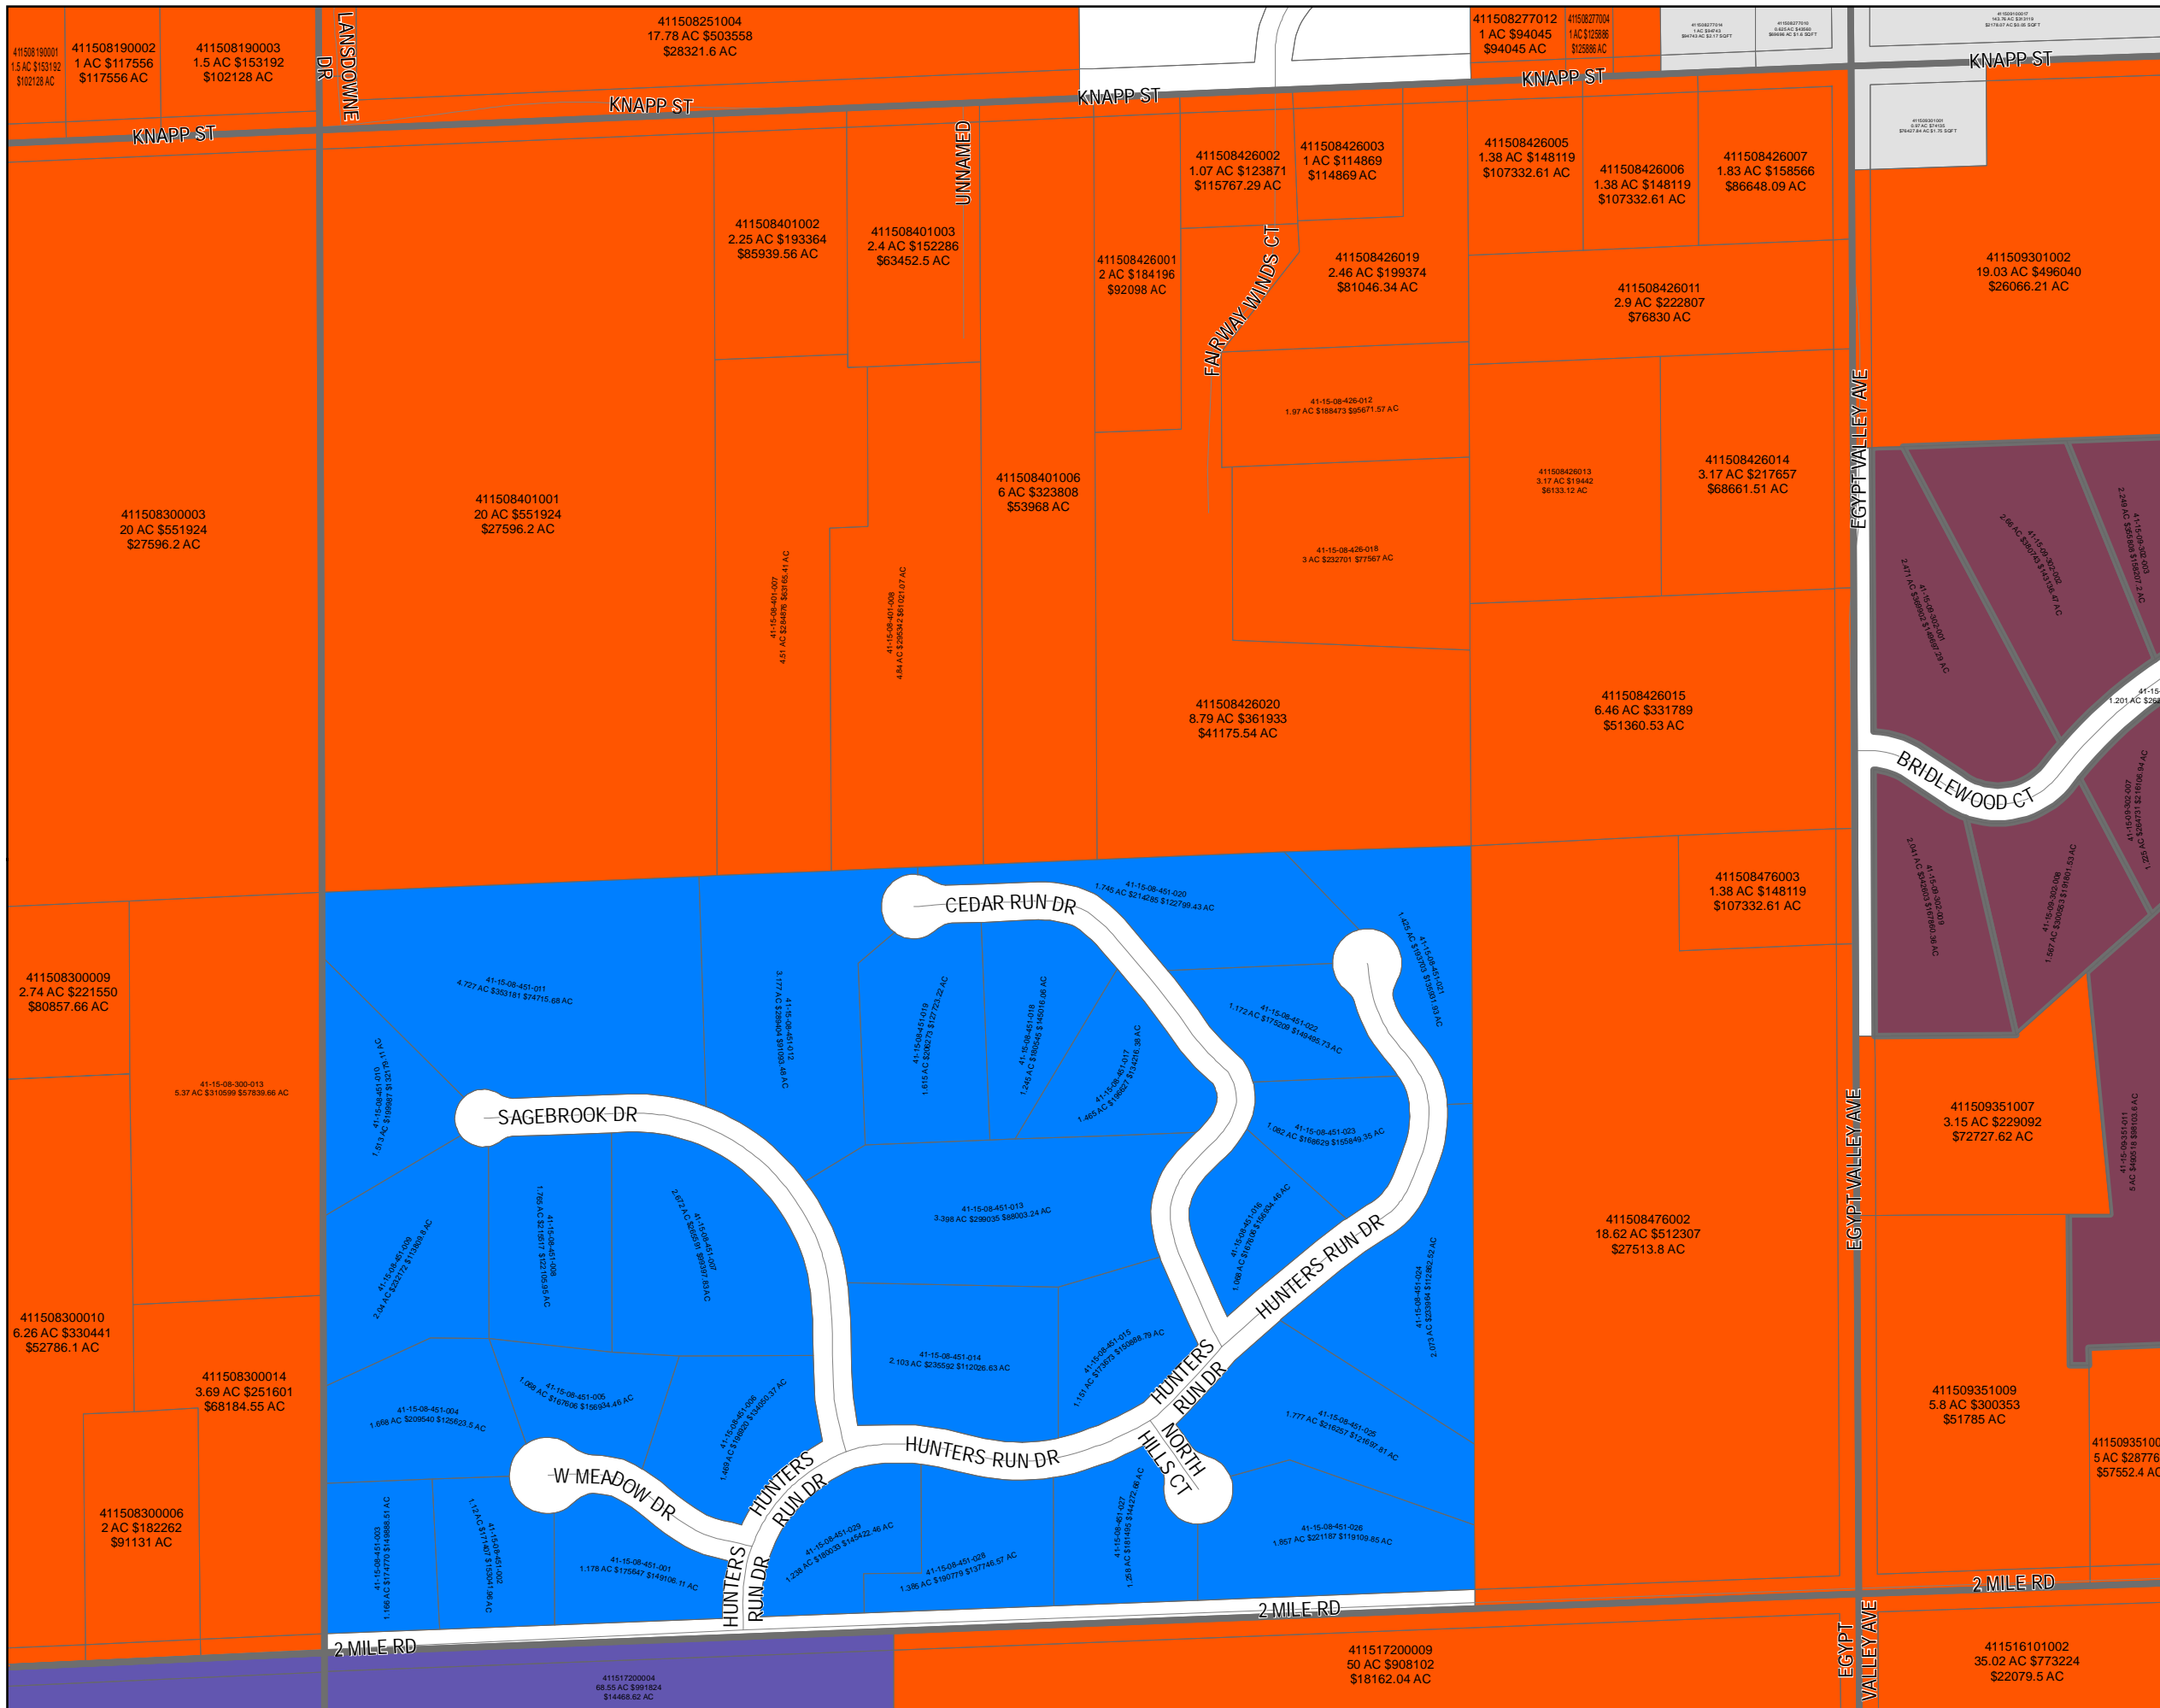

Ada Township 2024 Land Value Map

Township: T07N
Range: R10W
Section: 8
Qrt: NE

Legend

N/A	4076	4170	4215
1000	4100	4180	4250
1001	4110	4186	4260
4051	4120	4187	4300
4060	4125	4188	4310
4062	4130	4189	4340
4064	4131	4195	4350
4070	4140	4200	4410
4072	4150	4204	9999
4074	4155	4205	
4075	4160	4210	

411509301002
19.03 AC \$496040
\$26066.21 AC

Ada Township 2024 Land Value Map

Township: T07N
Range: R10W
Section: 8
Qrt: NW

Legend

N/A	4076	4170	4215
1000	4100	4180	4250
1001	4110	4186	4260
4051	4120	4187	4300
4060	4125	4188	4310
4062	4130	4189	4340
4064	4131	4195	4350
4070	4140	4200	4410
4072	4150	4204	9999
4074	4155	4205	
4075	4160	4210	

Ada Township 2024 Land Value Map

Township: T07N
Range: R10W
Section: 8
Qrt: SE

Legend

N/A	4076	4170	4215
1000	4100	4180	4250
1001	4110	4186	4260
4051	4120	4187	4300
4060	4125	4188	4310
4062	4130	4189	4340
4064	4131	4195	4350
4070	4140	4200	4410
4072	4150	4204	9999
4074	4155	4205	
4075	4160	4210	