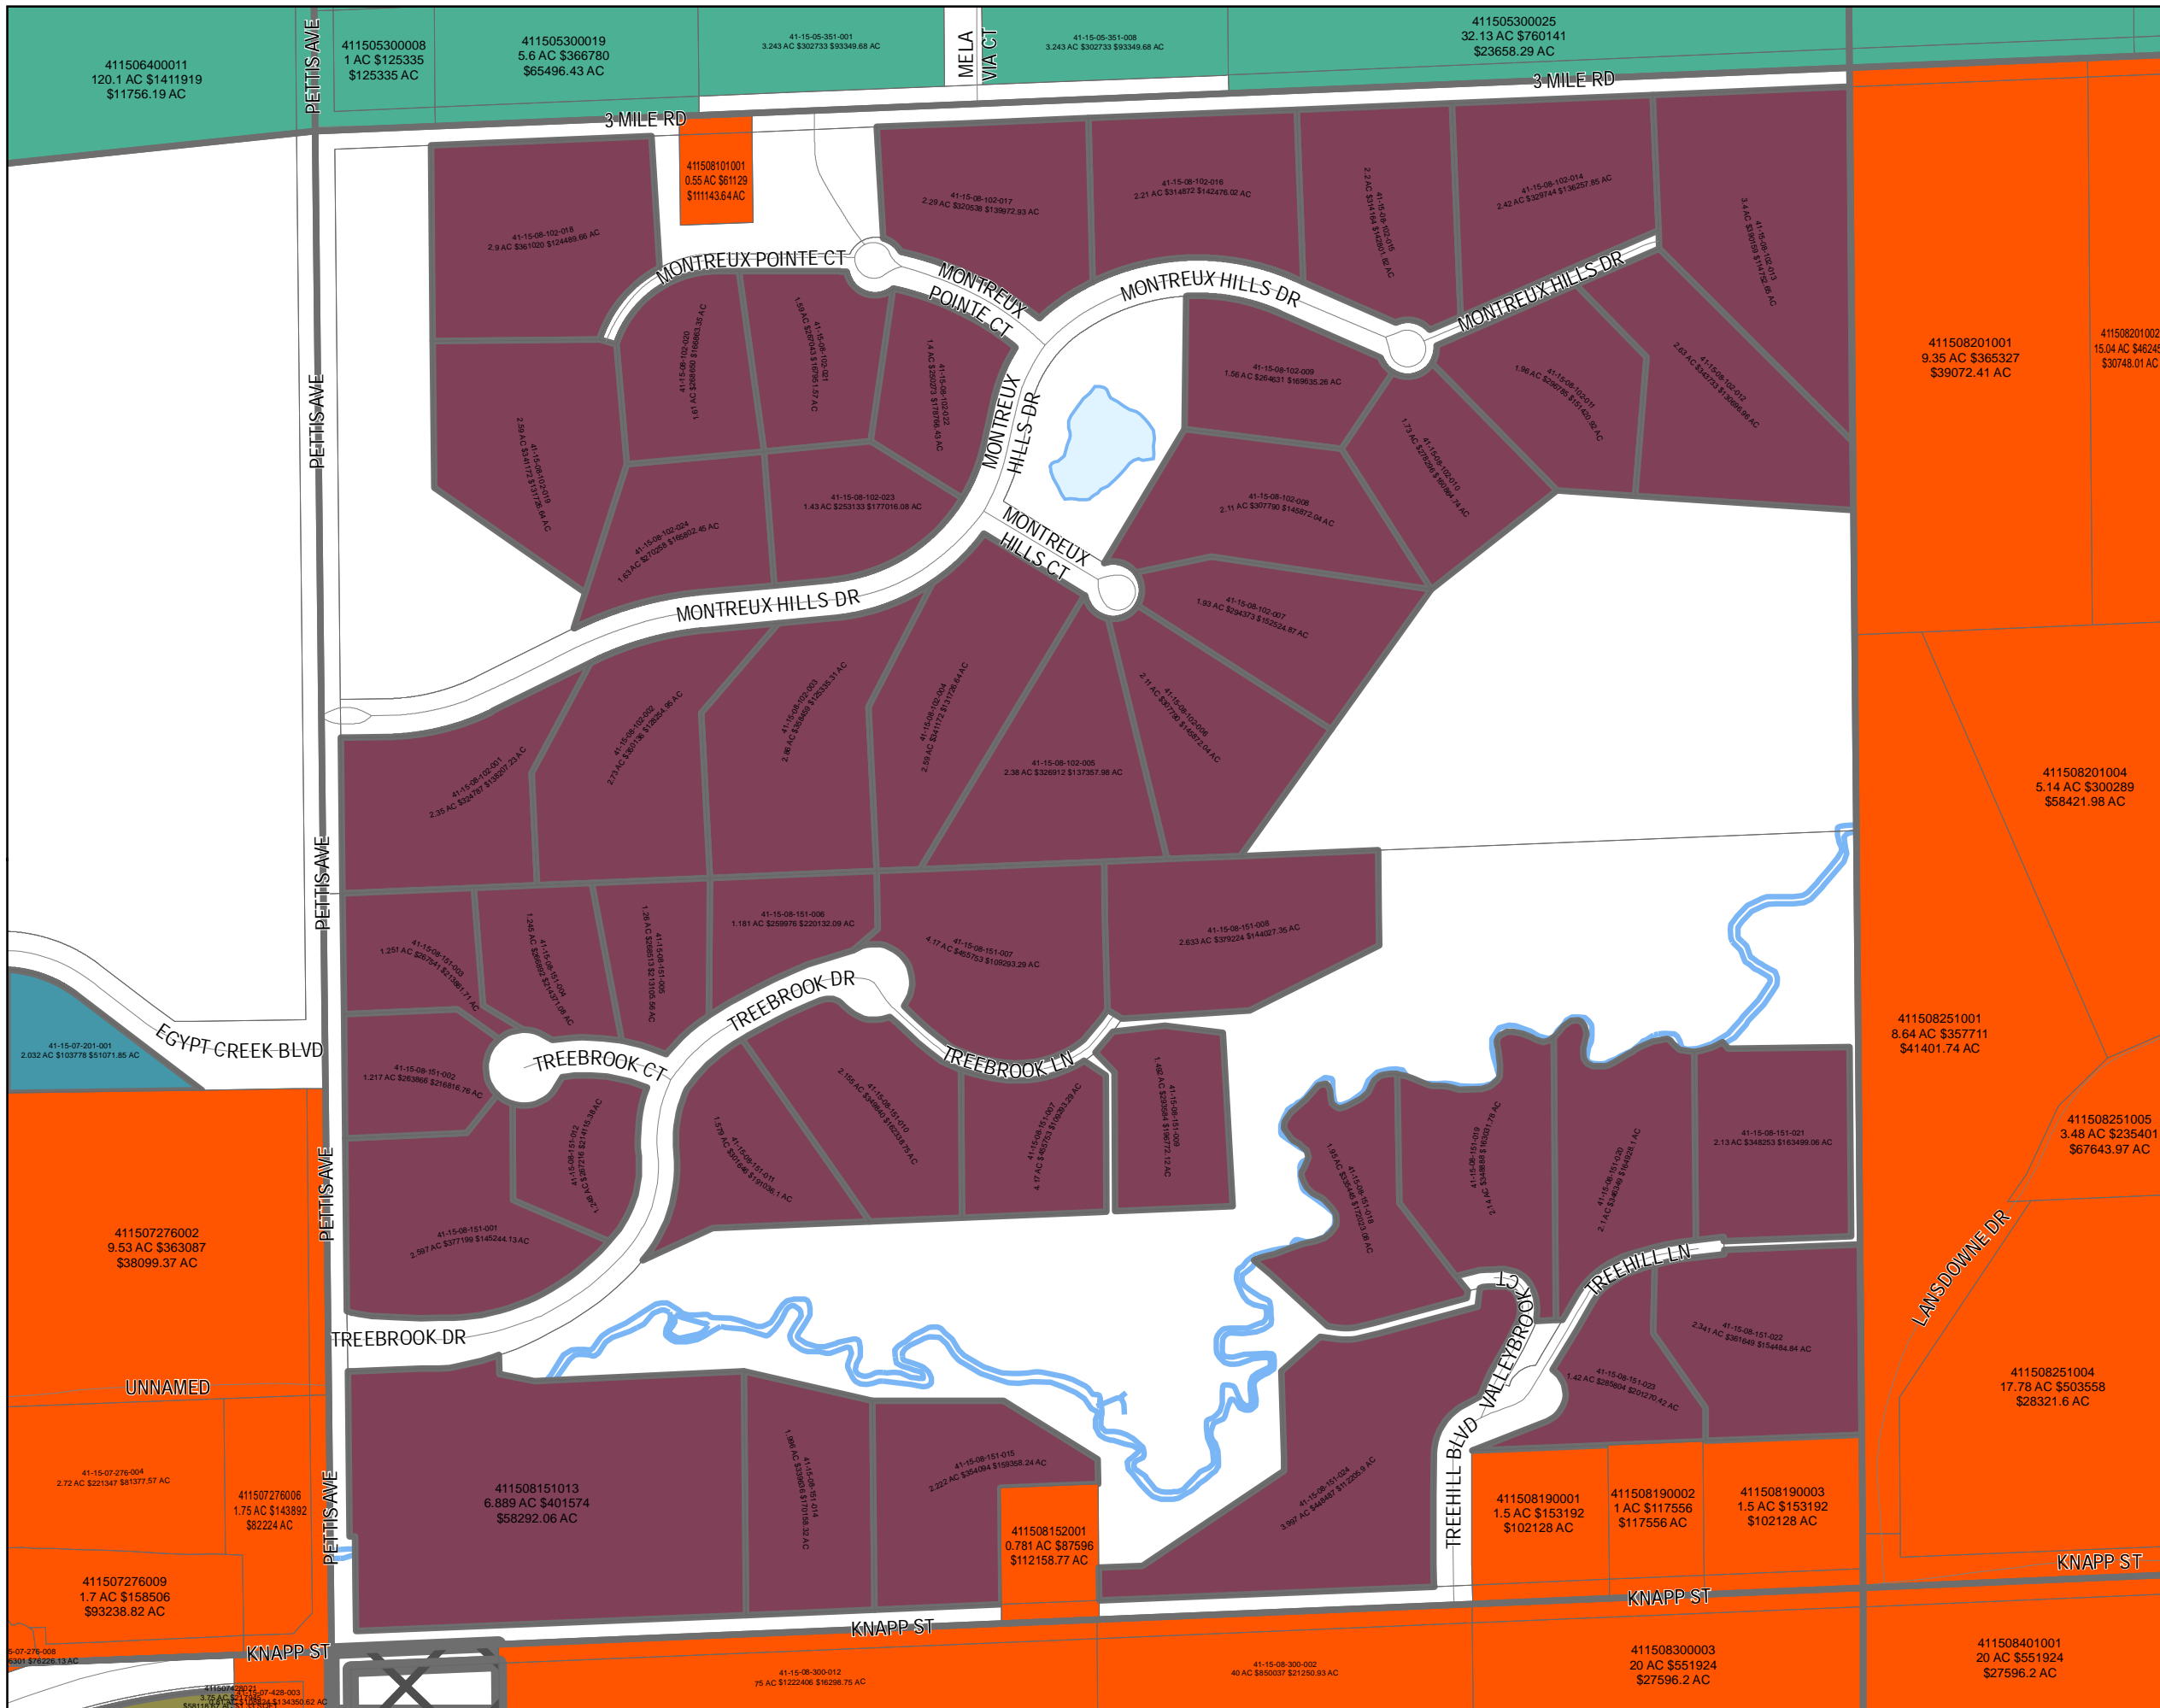

Ada Township 2024 Land Value Map

Township: T07N
Range: R10W
Section: 7
Qrt: SW

Legend

N/A	4076	4170	4215
1000	4100	4180	4250
1001	4110	4186	4260
4051	4120	4187	4300
4060	4125	4188	4310
4062	4130	4189	4340
4064	4131	4195	4350
4070	4140	4200	4410
4072	4150	4204	9999
4074	4155	4205	
4075	4160	4210	

Ada Township 2024 Land Value Map

Township: T07N
Range: R10W
Section: 8
Qrt: NE

Legend

N/A	4076	4170	4215
1000	4100	4180	4250
1001	4110	4186	4260
4051	4120	4187	4300
4060	4125	4188	4310
4062	4130	4189	4340
4064	4131	4195	4350
4070	4140	4200	4410
4072	4150	4204	9999
4074	4155	4205	
4075	4160	4210	

411509301002
19.03 AC \$496040
\$26066.21 AC

Ada Township 2024 Land Value Map

Township: T07N
Range: R10W
Section: 8
Qrt: NW

Legend

N/A	4076	4170	4215
1000	4100	4180	4250
1001	4110	4186	4260
4051	4120	4187	4300
4060	4125	4188	4310
4062	4130	4189	4340
4064	4131	4195	4350
4070	4140	4200	4410
4072	4150	4204	9999
4074	4155	4205	
4075	4160	4210	

Ada Township 2024 Land Value Map

Township: T07N
Range: R10W
Section: 8
Qrt: SE

Legend

N/A	4076	4170	4215
1000	4100	4180	4250
1001	4110	4186	4260
4051	4120	4187	4300
4060	4125	4188	4310
4062	4130	4189	4340
4064	4131	4195	4350
4070	4140	4200	4410
4072	4150	4204	9999
4074	4155	4205	
4075	4160	4210	