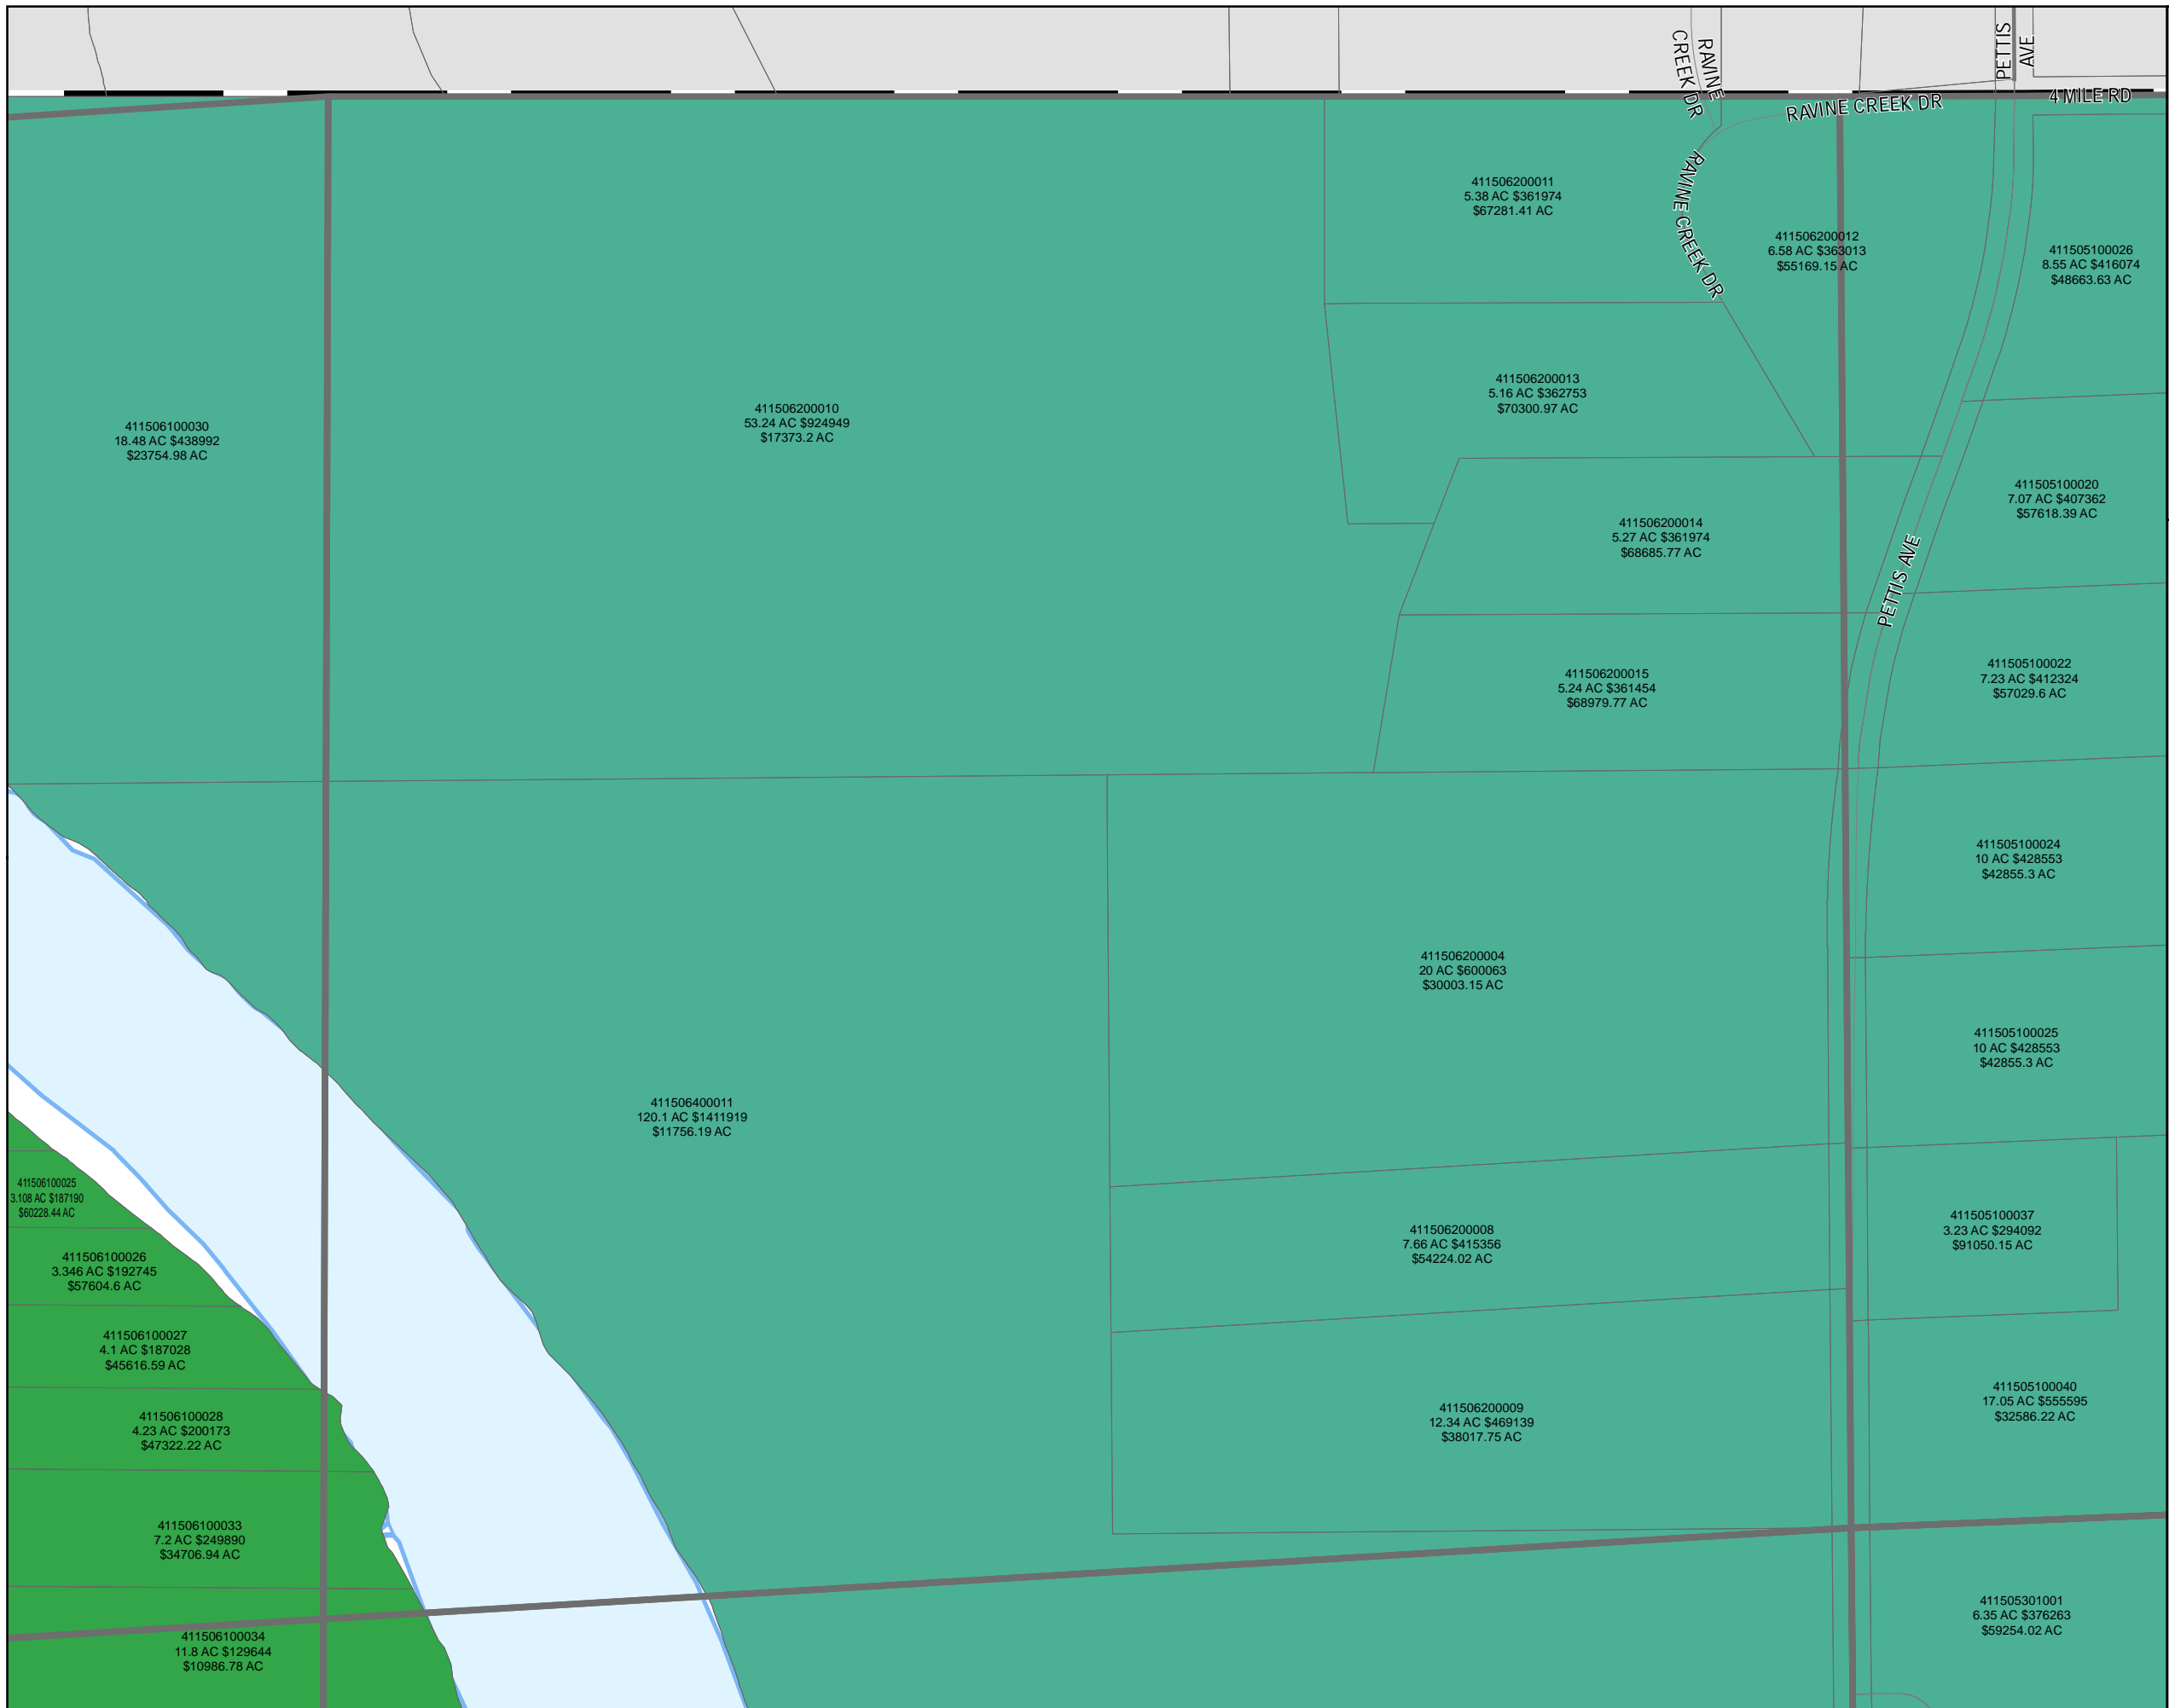

Ada Township 2024 Land Value Map

Township: T07N
Range: R10W
Section: 5
Qrt: NW

Legend

N/A	4076	4170	4215
1000	4100	4180	4250
1001	4110	4186	4260
4051	4120	4187	4300
4060	4125	4188	4310
4062	4130	4189	4340
4064	4131	4195	4350
4070	4140	4200	4410
4072	4150	4204	9999
4074	4155	4205	
4075	4160	4210	

Ada Township 2024 Land Value Map

Township: T07N
Range: R10W
Section: 5
Qrt: SE

Legend

N/A	4076	4170	4215
1000	4100	4180	4250
1001	4110	4186	4260
4051	4120	4187	4300
4060	4125	4188	4310
4062	4130	4189	4340
4064	4131	4195	4350
4070	4140	4200	4410
4072	4150	4204	9999
4074	4155	4205	
4075	4160	4210	

Ada Township 2024 Land Value Map

Township: T07N
Range: R10W
Section: 5
Qrt: SW

Legend

N/A	4076	4170	4215
1000	4100	4180	4250
1001	4110	4186	4260
4051	4120	4187	4300
4060	4125	4188	4310
4062	4130	4189	4340
4064	4131	4195	4350
4070	4140	4200	4410
4072	4150	4204	9999
4074	4155	4205	
4075	4160	4210	

Ada Township 2024 Land Value Map

Township: T07N
Range: R10W
Section: 6
Qrt: NE

Legend

N/A	4076	4170	4215
1000	4100	4180	4250
1001	4110	4186	4260
4051	4120	4187	4300
4060	4125	4188	4310
4062	4130	4189	4340
4064	4131	4195	4350
4070	4140	4200	4410
4072	4150	4204	9999
4074	4155	4205	
4075	4160	4210	