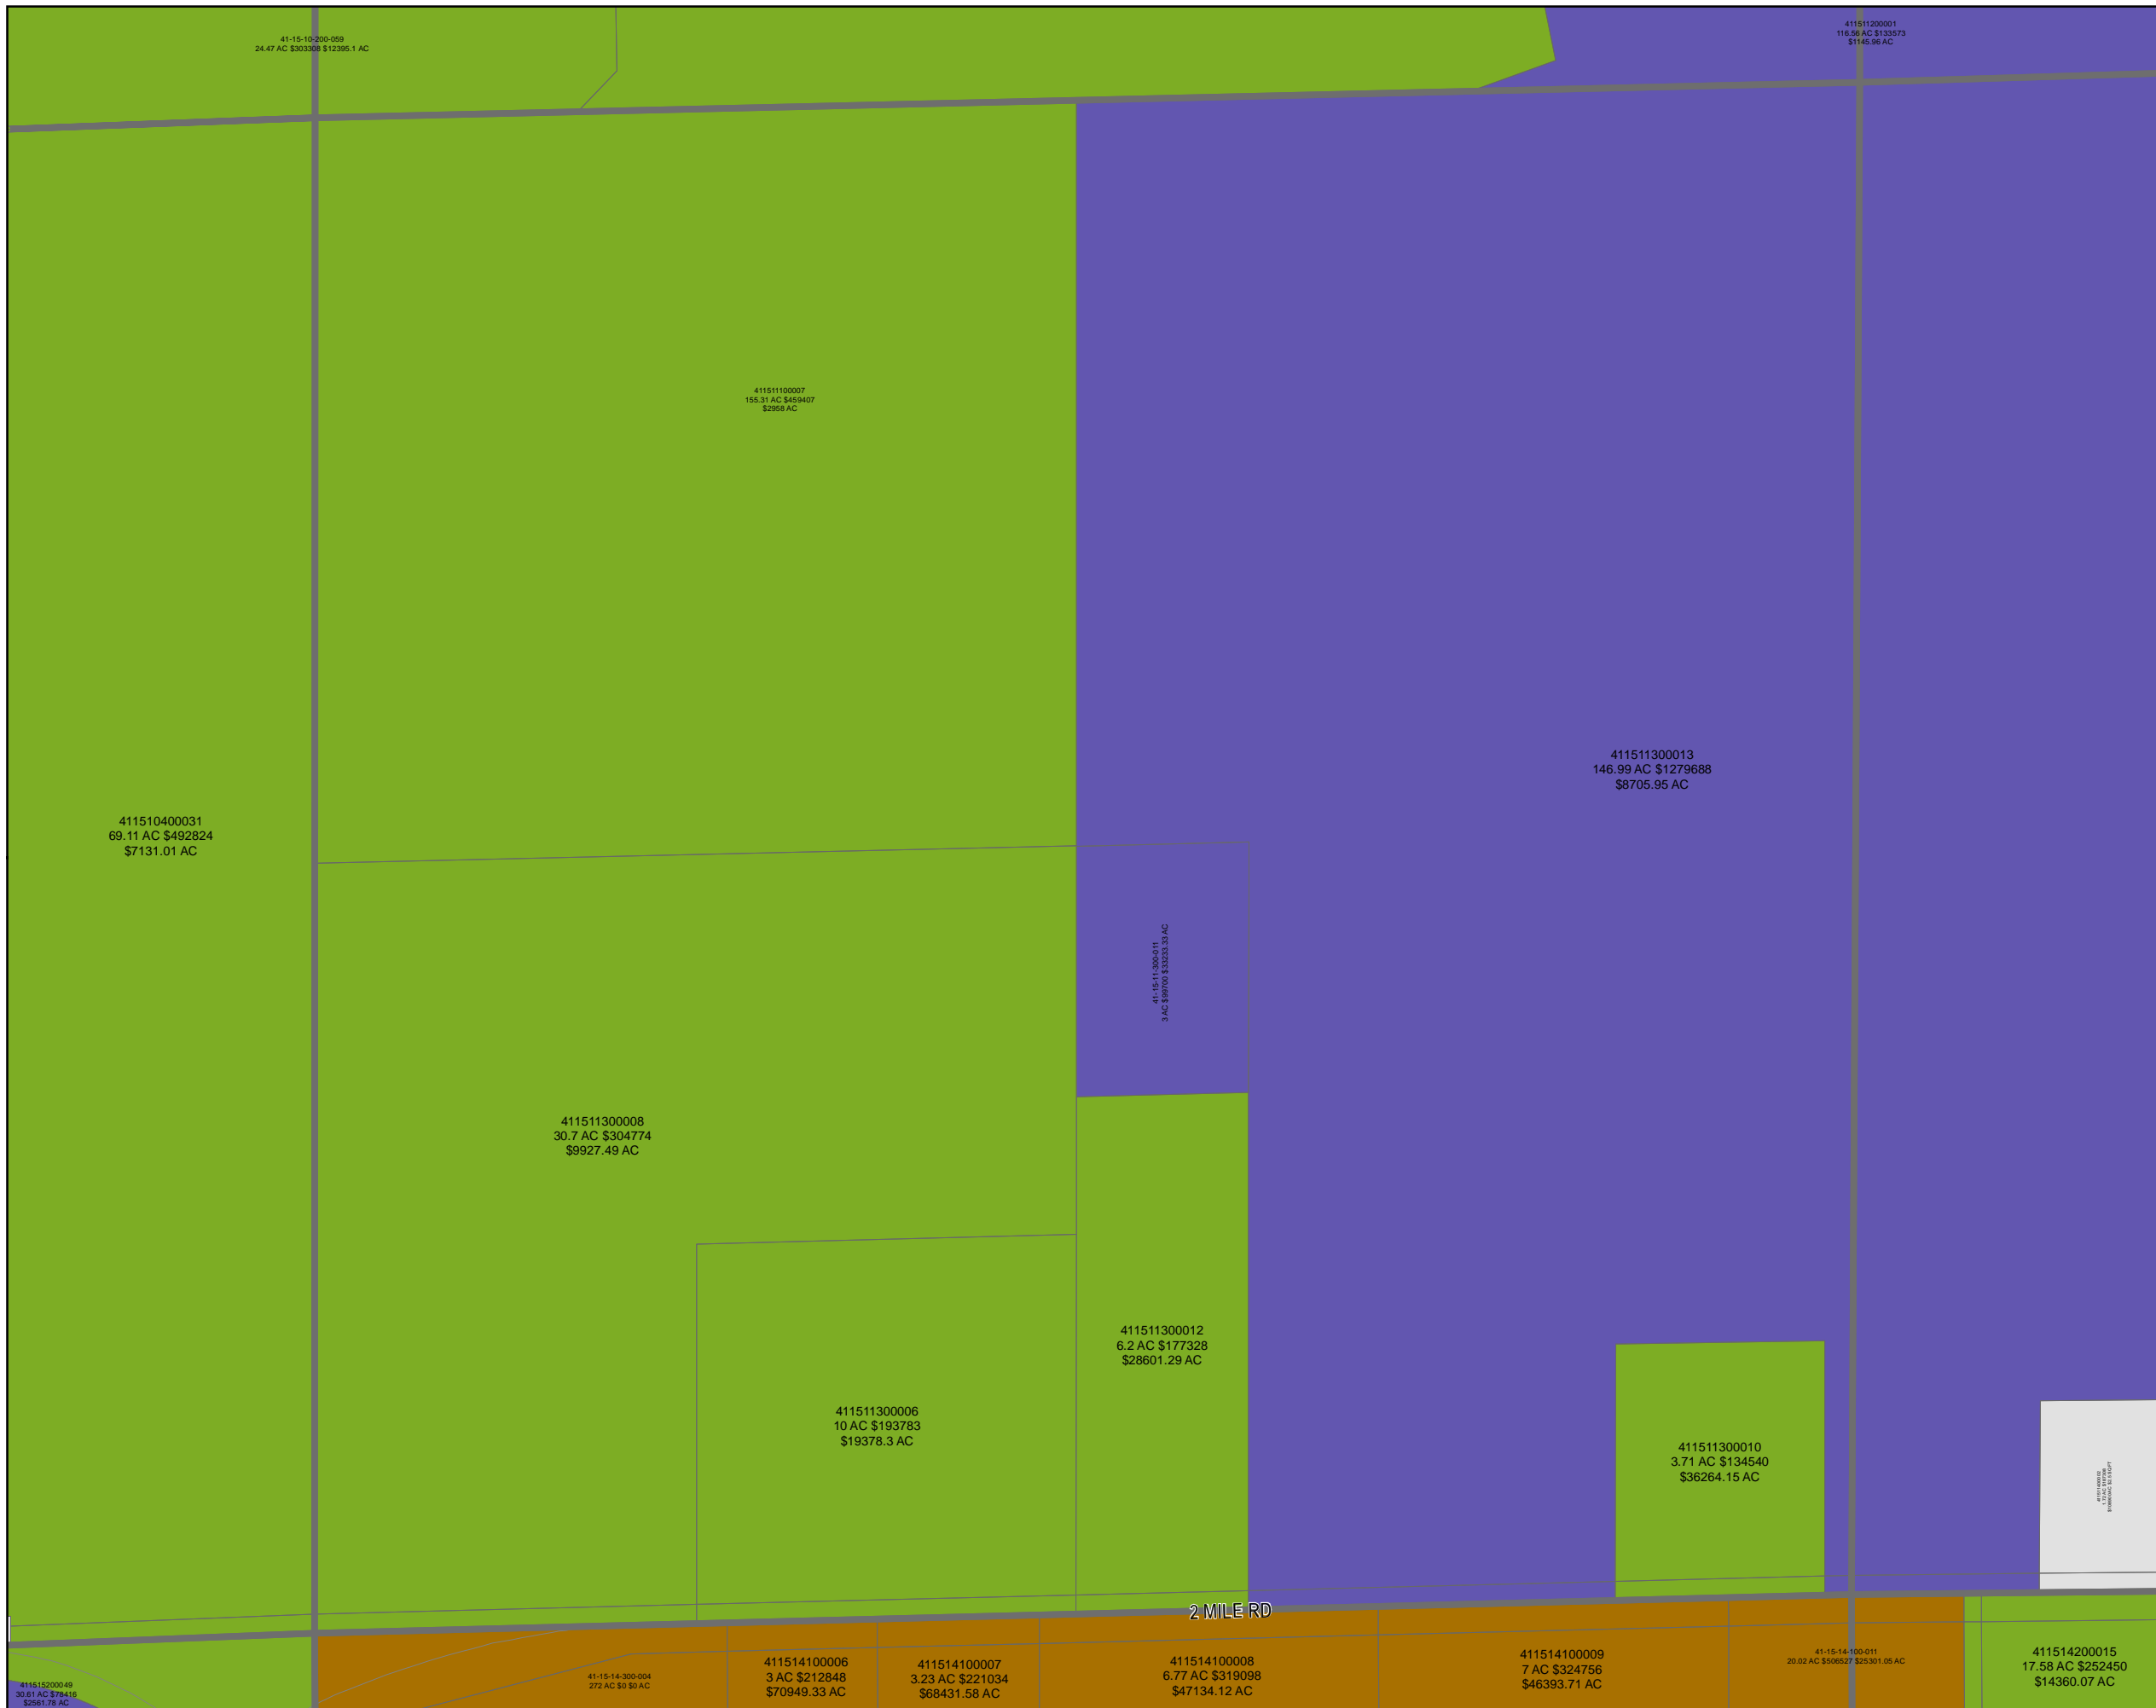

# Ada Township 2024 Land Value Map

Township: T07N  
Range: R10W  
Section: 11  
Qrt: NW

## Legend

N/A	4076	4170	4215
1000	4100	4180	4250
1001	4110	4186	4260
4051	4120	4187	4300
4060	4125	4188	4310
4062	4130	4189	4340
4064	4131	4195	4350
4070	4140	4200	4410
4072	4150	4204	9999
4074	4155	4205	
4075	4160	4210	

# Ada Township 2024 Land Value Map

Township: T07N  
Range: R10W  
Section: 11  
Qrt: SE

# Ada Township 2024 Land Value Map

Township: T07N  
Range: R10W  
Section: 11  
Qrt: SW