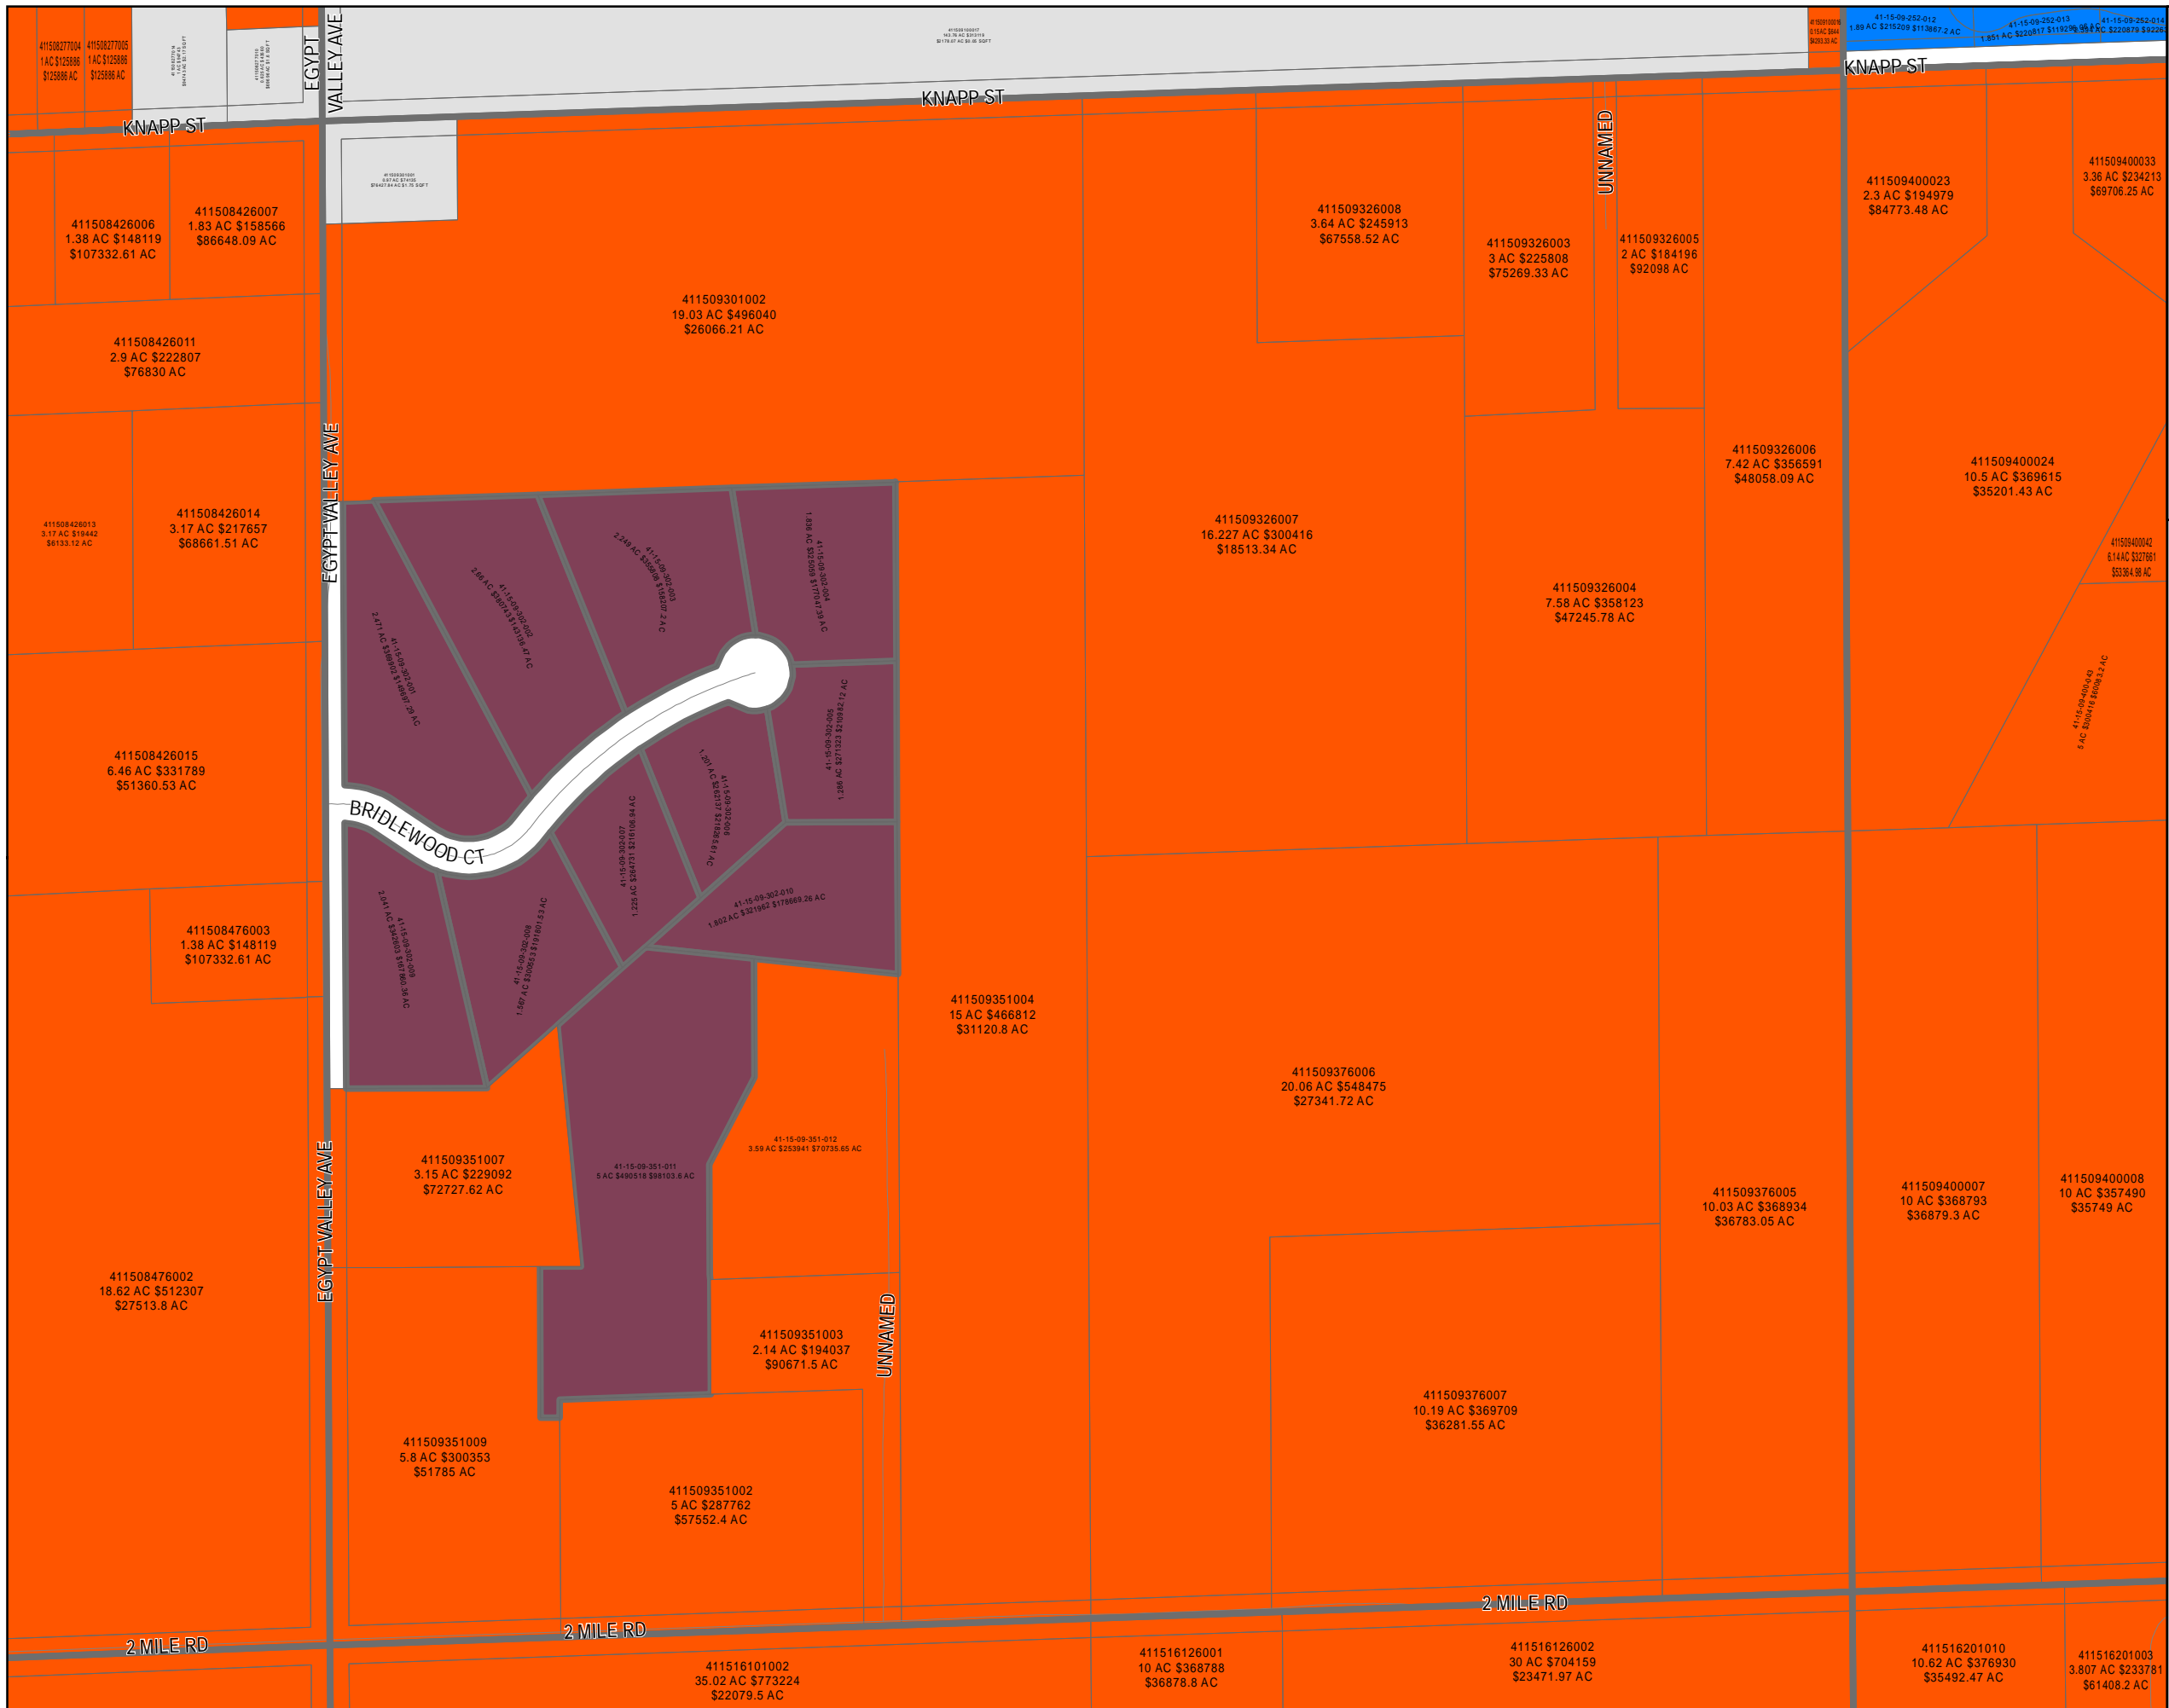

# Ada Township 2024 Land Value Map

Township: T07N  
Range: R10W  
Section: 9  
Qrt: NW

## Legend

N/A	4076	4170	4215
1000	4100	4180	4250
1001	4110	4186	4260
4051	4120	4187	4300
4060	4125	4188	4310
4062	4130	4189	4340
4064	4131	4195	4350
4070	4140	4200	4410
4072	4150	4204	9999
4074	4155	4205	
4075	4160	4210	

# Ada Township 2024 Land Value Map

Township: T07N  
Range: R10W  
Section: 9  
Qrt: SE

# Ada Township 2024 Land Value Map

Township: T07N  
Range: R10W  
Section: 9  
Qrt: SW