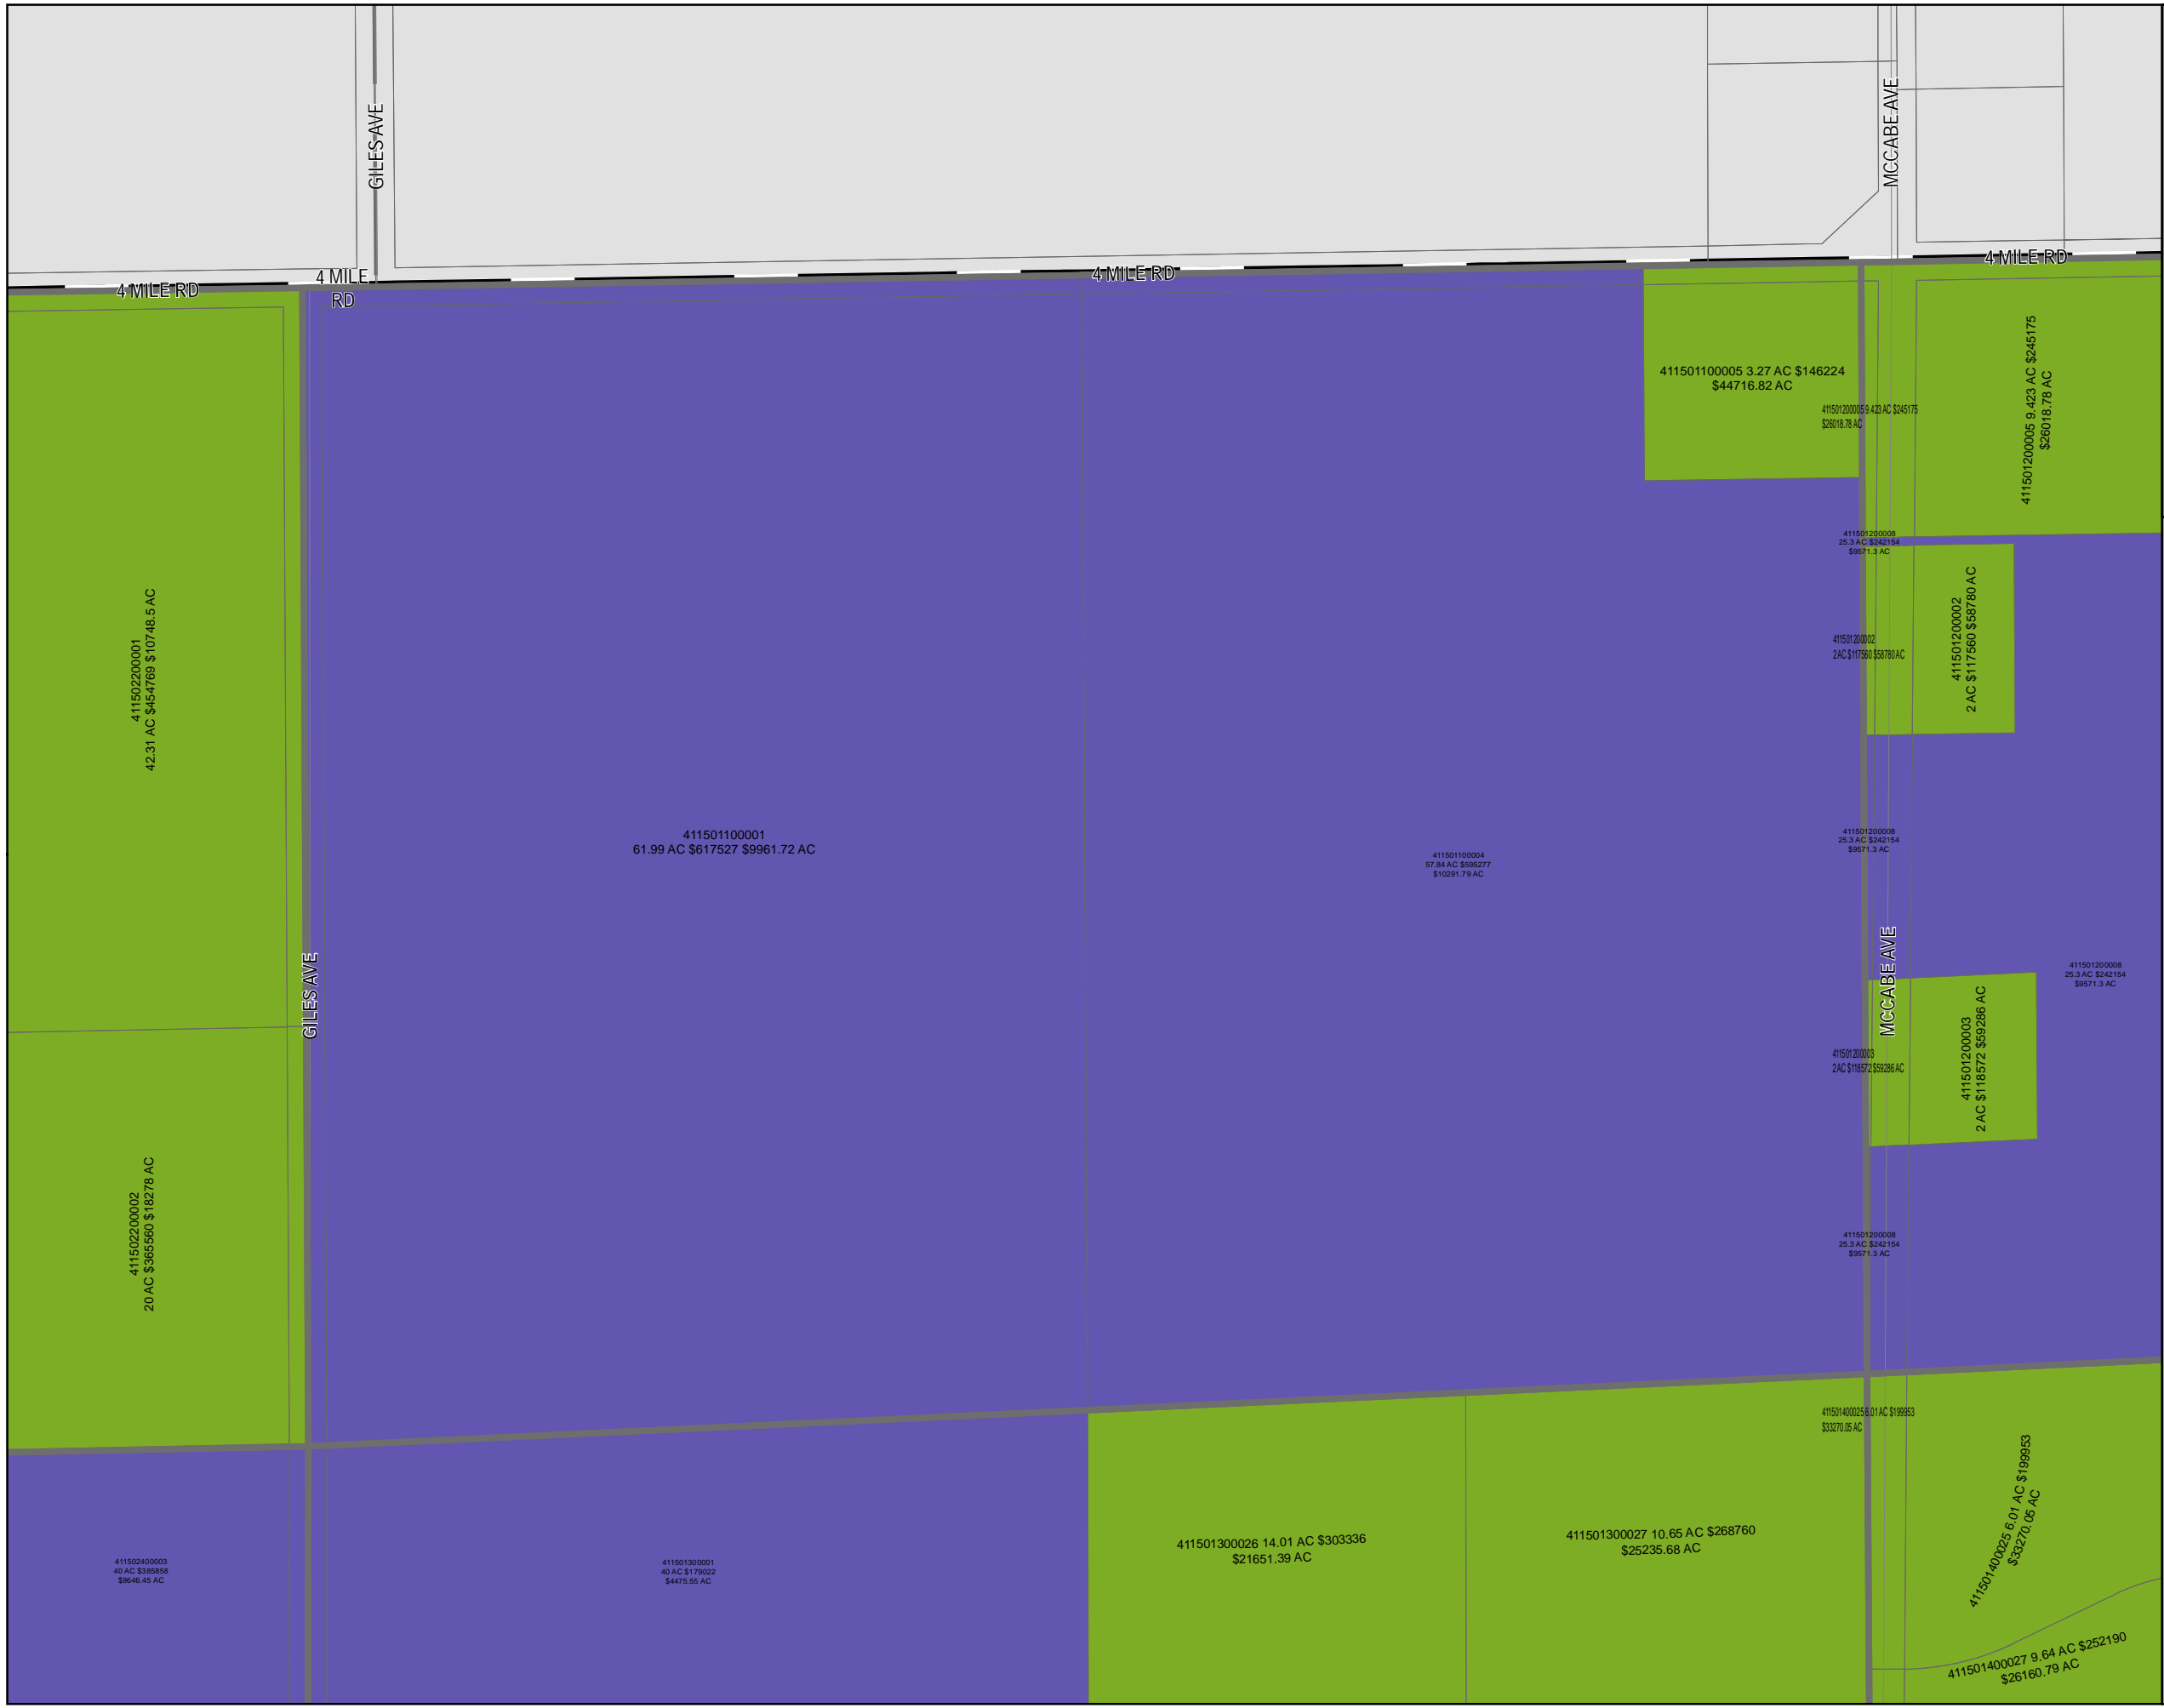

Ada Township 2025 Land Value Map

Township: T06N
Range: R10W
Section: 1
Qrt: SW

Legend

neighborhood	4075	4160	4210

Ada Township 2025 Land Value Map

Township: T06N
Range: R10W
Section: 2
Qrt: NE

Legend

neighborhood	4075	4160	4210
	4076	4170	4215
1000	4100	4180	4250
1001	4110	4186	4260
4051	4120	4187	4300
4060	4125	4188	4310
4062	4130	4189	4340
4064	4131	4195	4350
4070	4140	4200	4410
4072	4150	4204	9999
4074	4155	4205	

Ada Township 2025 Land Value Map

Township: T06N
Range: R10W
Section: 12
Qrt: NE

Legend

neighborhood	4075	4160	4210

Ada Township 2025 Land Value Map

Township: T07N
Range: R10W
Section: 1
Qrt: NE

Legend

neighborhood	4075	4160	4210
	4076	4170	4215
1000	4100	4180	4250
1001	4110	4186	4260
4051	4120	4187	4300
4060	4125	4188	4310
4062	4130	4189	4340
4064	4131	4195	4350
4070	4140	4200	4410
4072	4150	4204	9999
4074	4155	4205	

Ada Township 2025 Land Value Map

Township: T07N
Range: R10W
Section: 1
Qrt: NW

Legend

neighborhood	4075	4160	4210
	4076	4170	4215
1000	4100	4180	4250
1001	4110	4186	4260
4051	4120	4187	4300
4060	4125	4188	4310
4062	4130	4189	4340
4064	4131	4195	4350
4070	4140	4200	4410
4072	4150	4204	9999
4074	4155	4205	

Ada Township 2025 Land Value Map

Township: T07N
Range: R10W
Section: 1
Qrt: SE

Legend

neighborhood	4075	4160	4210
1000	4076	4170	4215
1001	4100	4180	4250
4051	4110	4186	4260
4060	4120	4187	4300
4062	4125	4188	4310
4064	4130	4189	4340
4070	4131	4195	4350
4072	4140	4200	4410
4074	4150	4204	9999
	4155	4205	