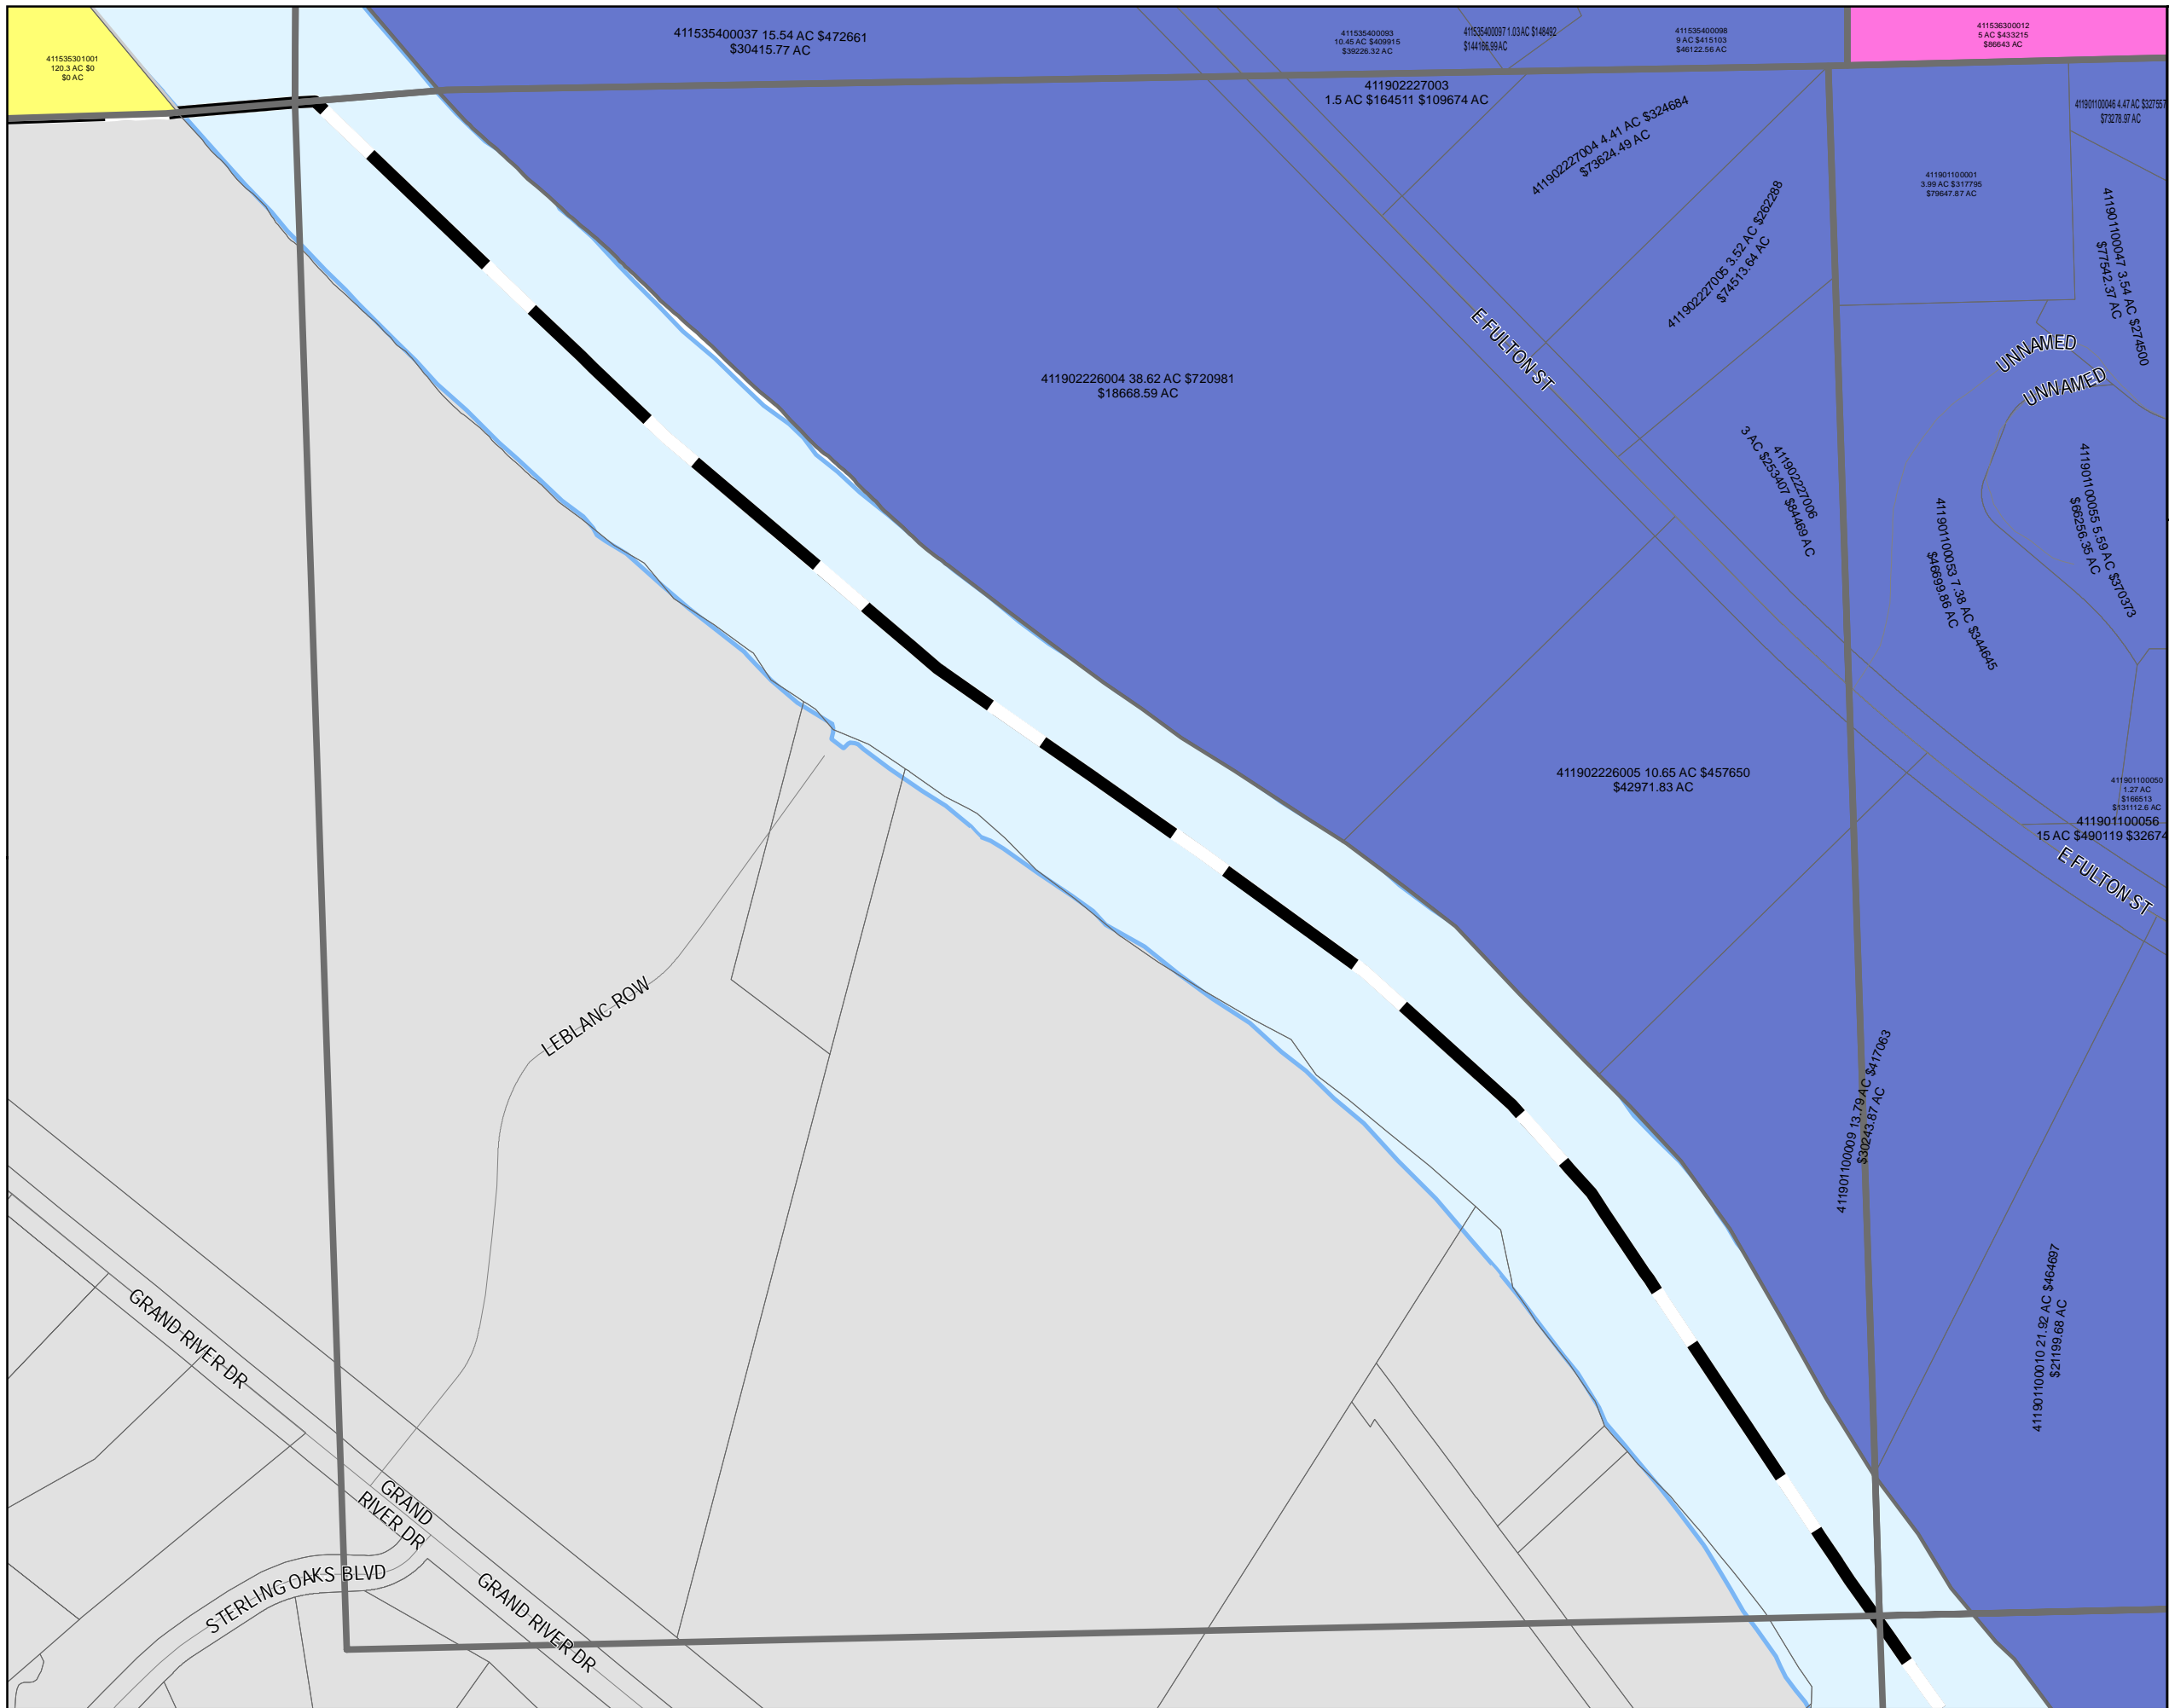

Ada Township 2025 Land Value Map

Township: T06N
Range: R10W
Section: 2
Qrt: NE

Legend

neighborhood	4075	4160	4210
	4076	4170	4215
1000	4100	4180	4250
1001	4110	4186	4260
4051	4120	4187	4300
4060	4125	4188	4310
4062	4130	4189	4340
4064	4131	4195	4350
4070	4140	4200	4410
4072	4150	4204	9999
4074	4155	4205