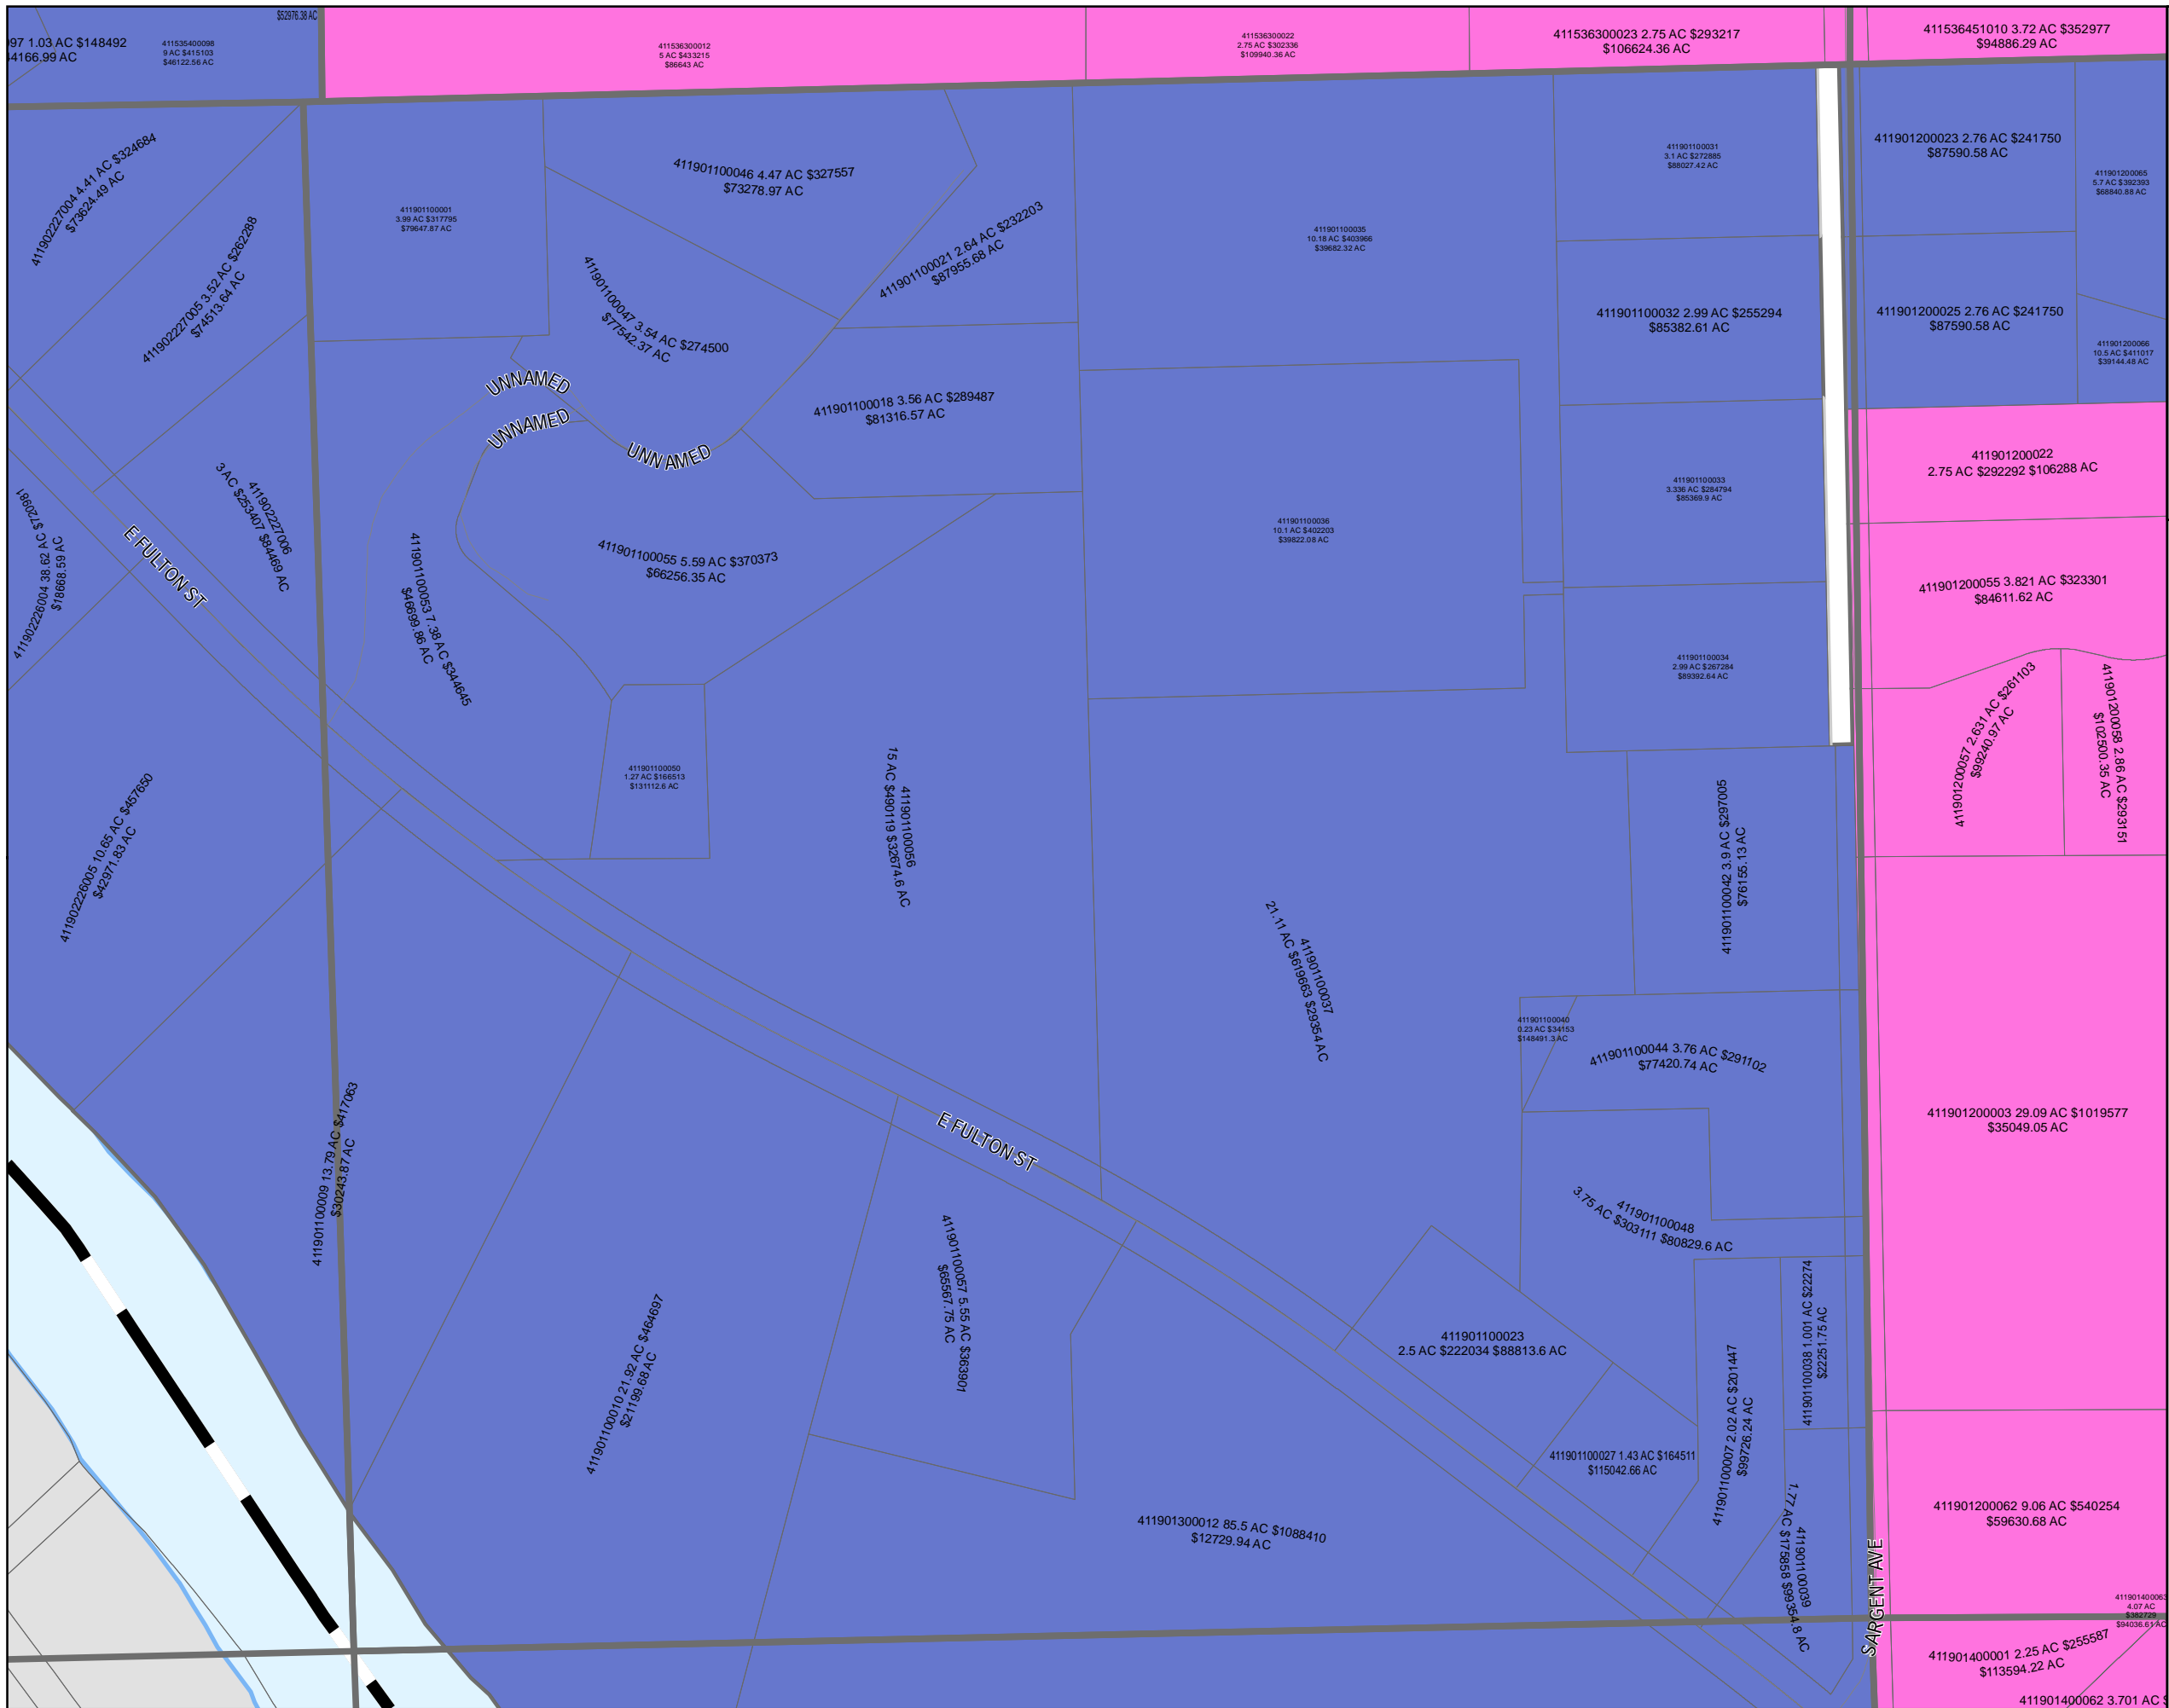

Ada Township 2025 Land Value Map

Township: T06N
Range: R10W
Section: 1
Qrt: NW

Legend

neighborhood	4075	4160	4210
N/A	4076	4170	4215
1000	4100	4180	4250
1001	4110	4186	4260
4051	4120	4187	4300
4060	4125	4188	4310
4062	4130	4189	4340
4064	4131	4195	4350
4070	4140	4200	4410
4072	4150	4204	9999
4074	4155	4205