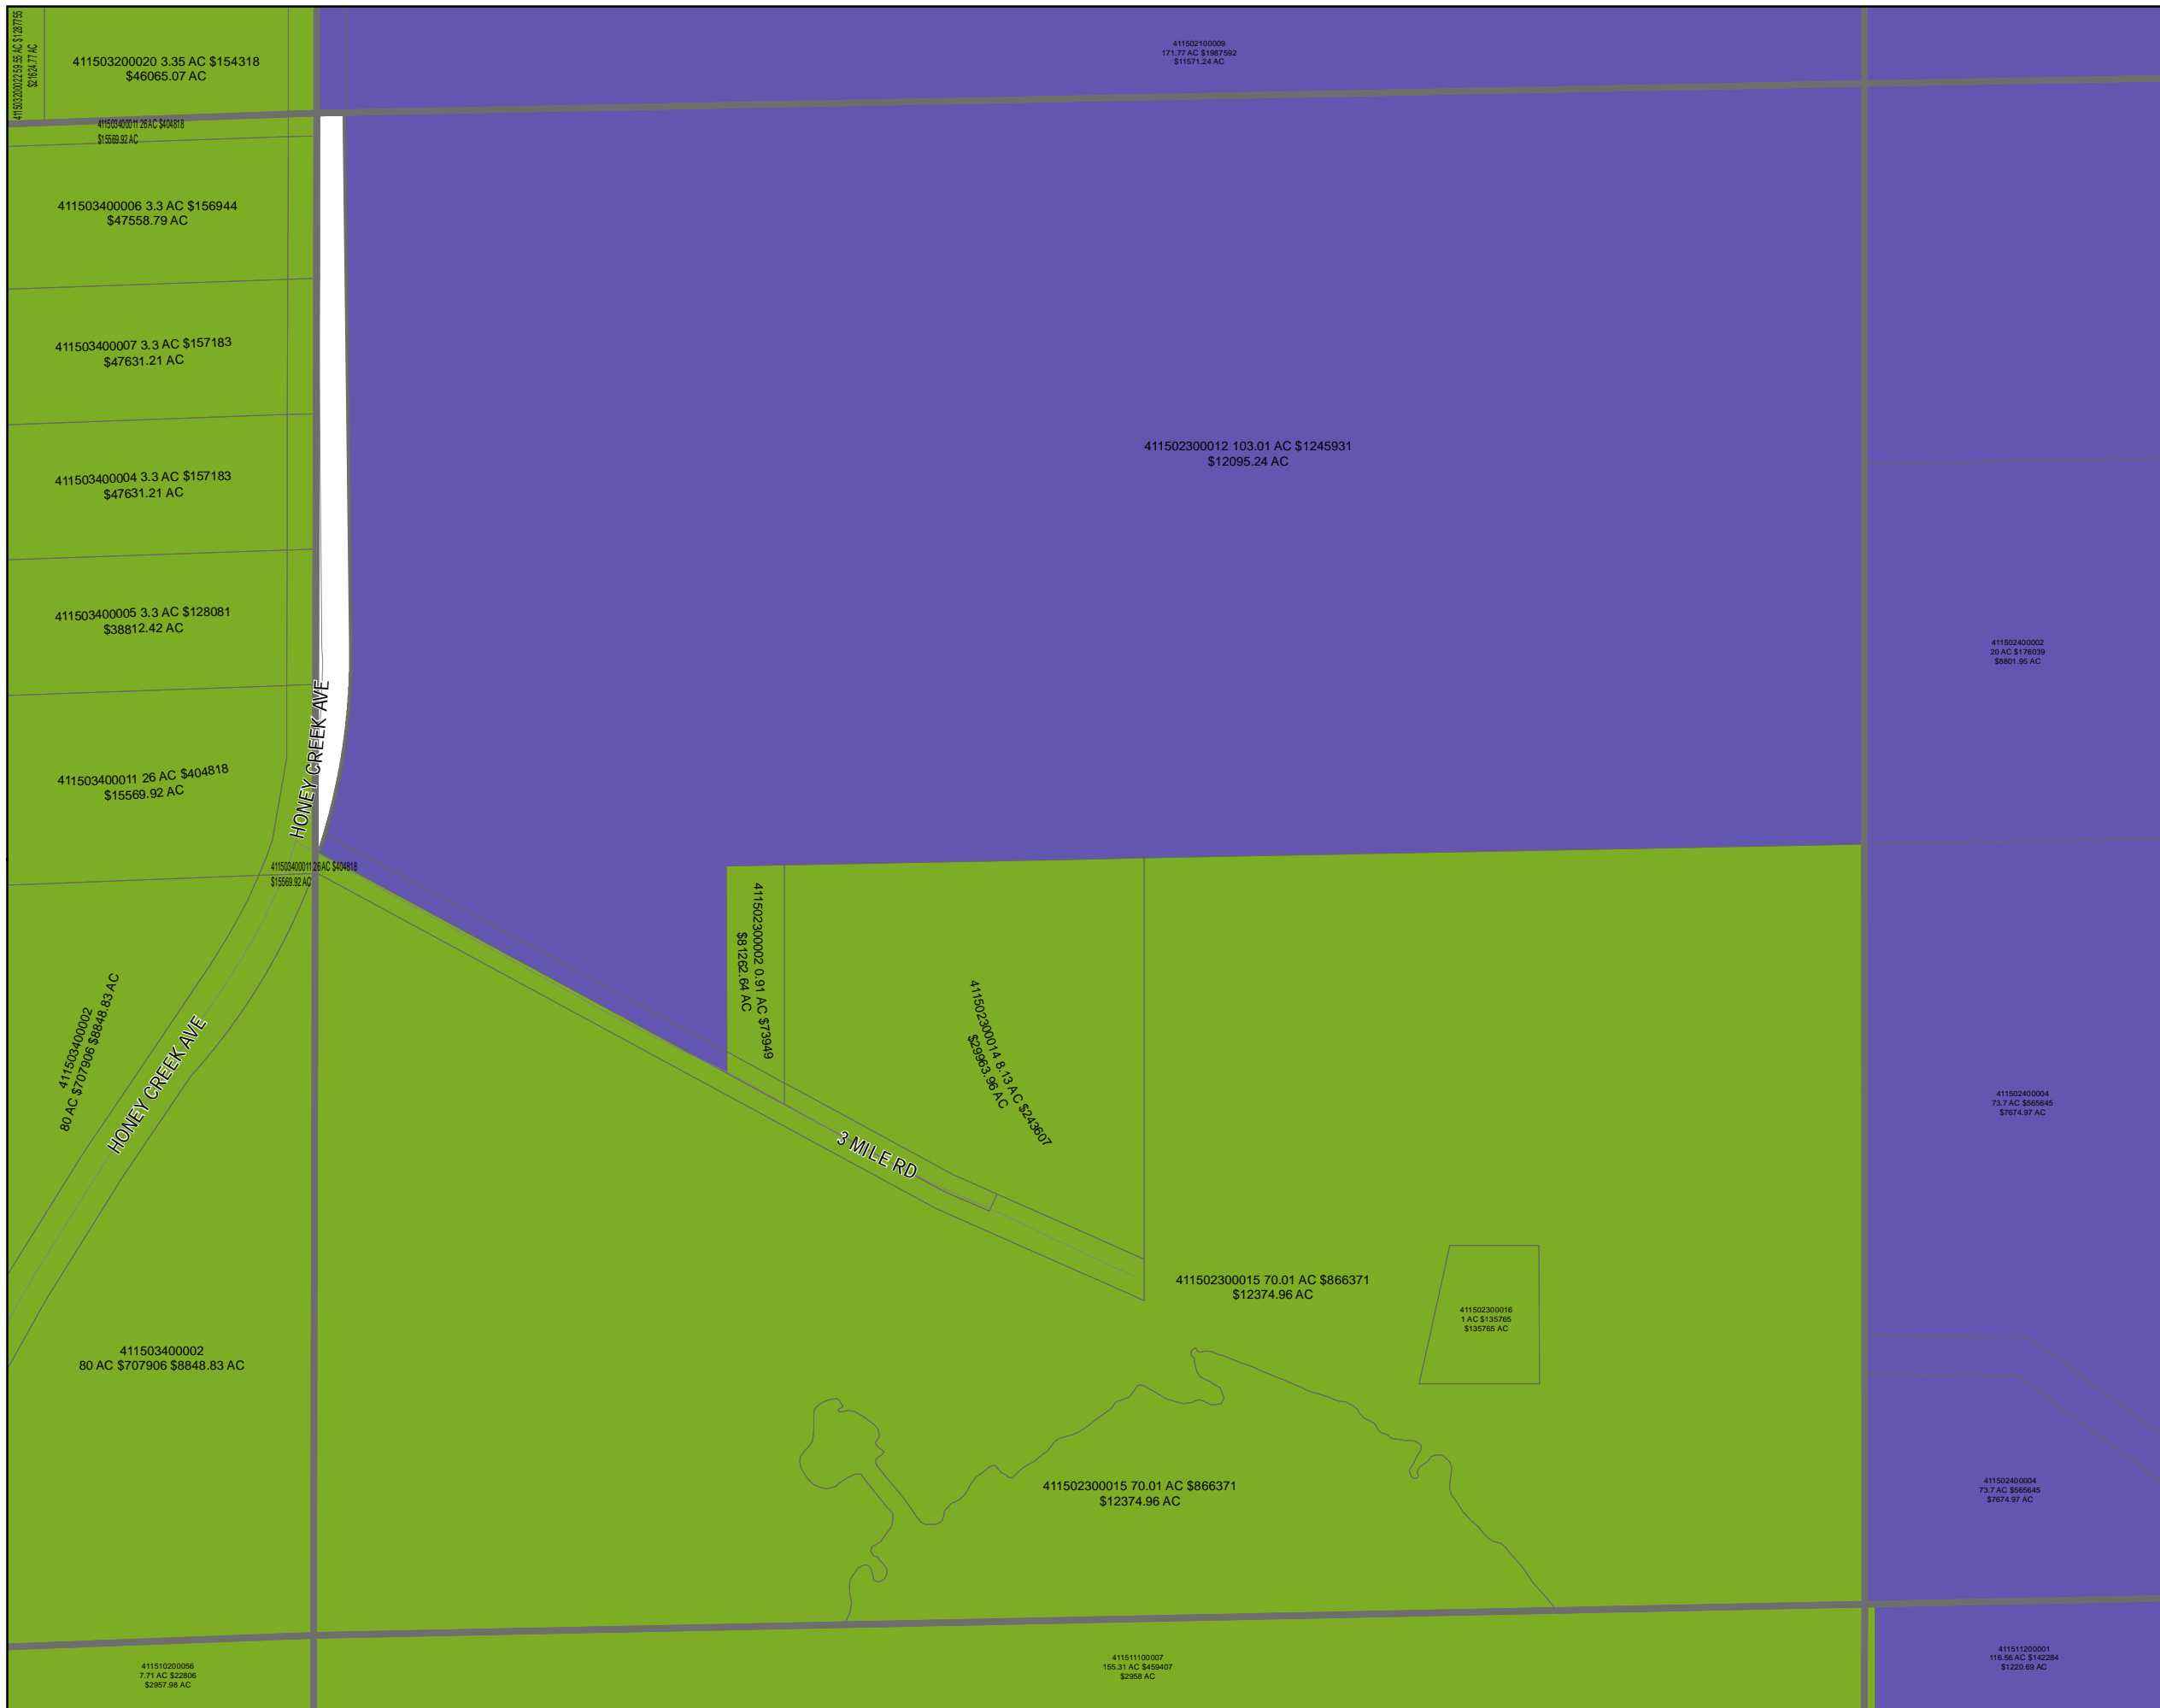

Ada Township 2025 Land Value Map

Township: T07N
Range: R10W
Section: 2
Qrt: SW

Legend

neighborhood	4075	4160	4210
N/A	4076	4170	4215
1000	4100	4180	4250
1001	4110	4186	4260
4051	4120	4187	4300
4060	4125	4188	4310
4062	4130	4189	4340
4064	4131	4195	4350
4070	4140	4200	4410
4072	4150	4204	9999
4074	4155	4205