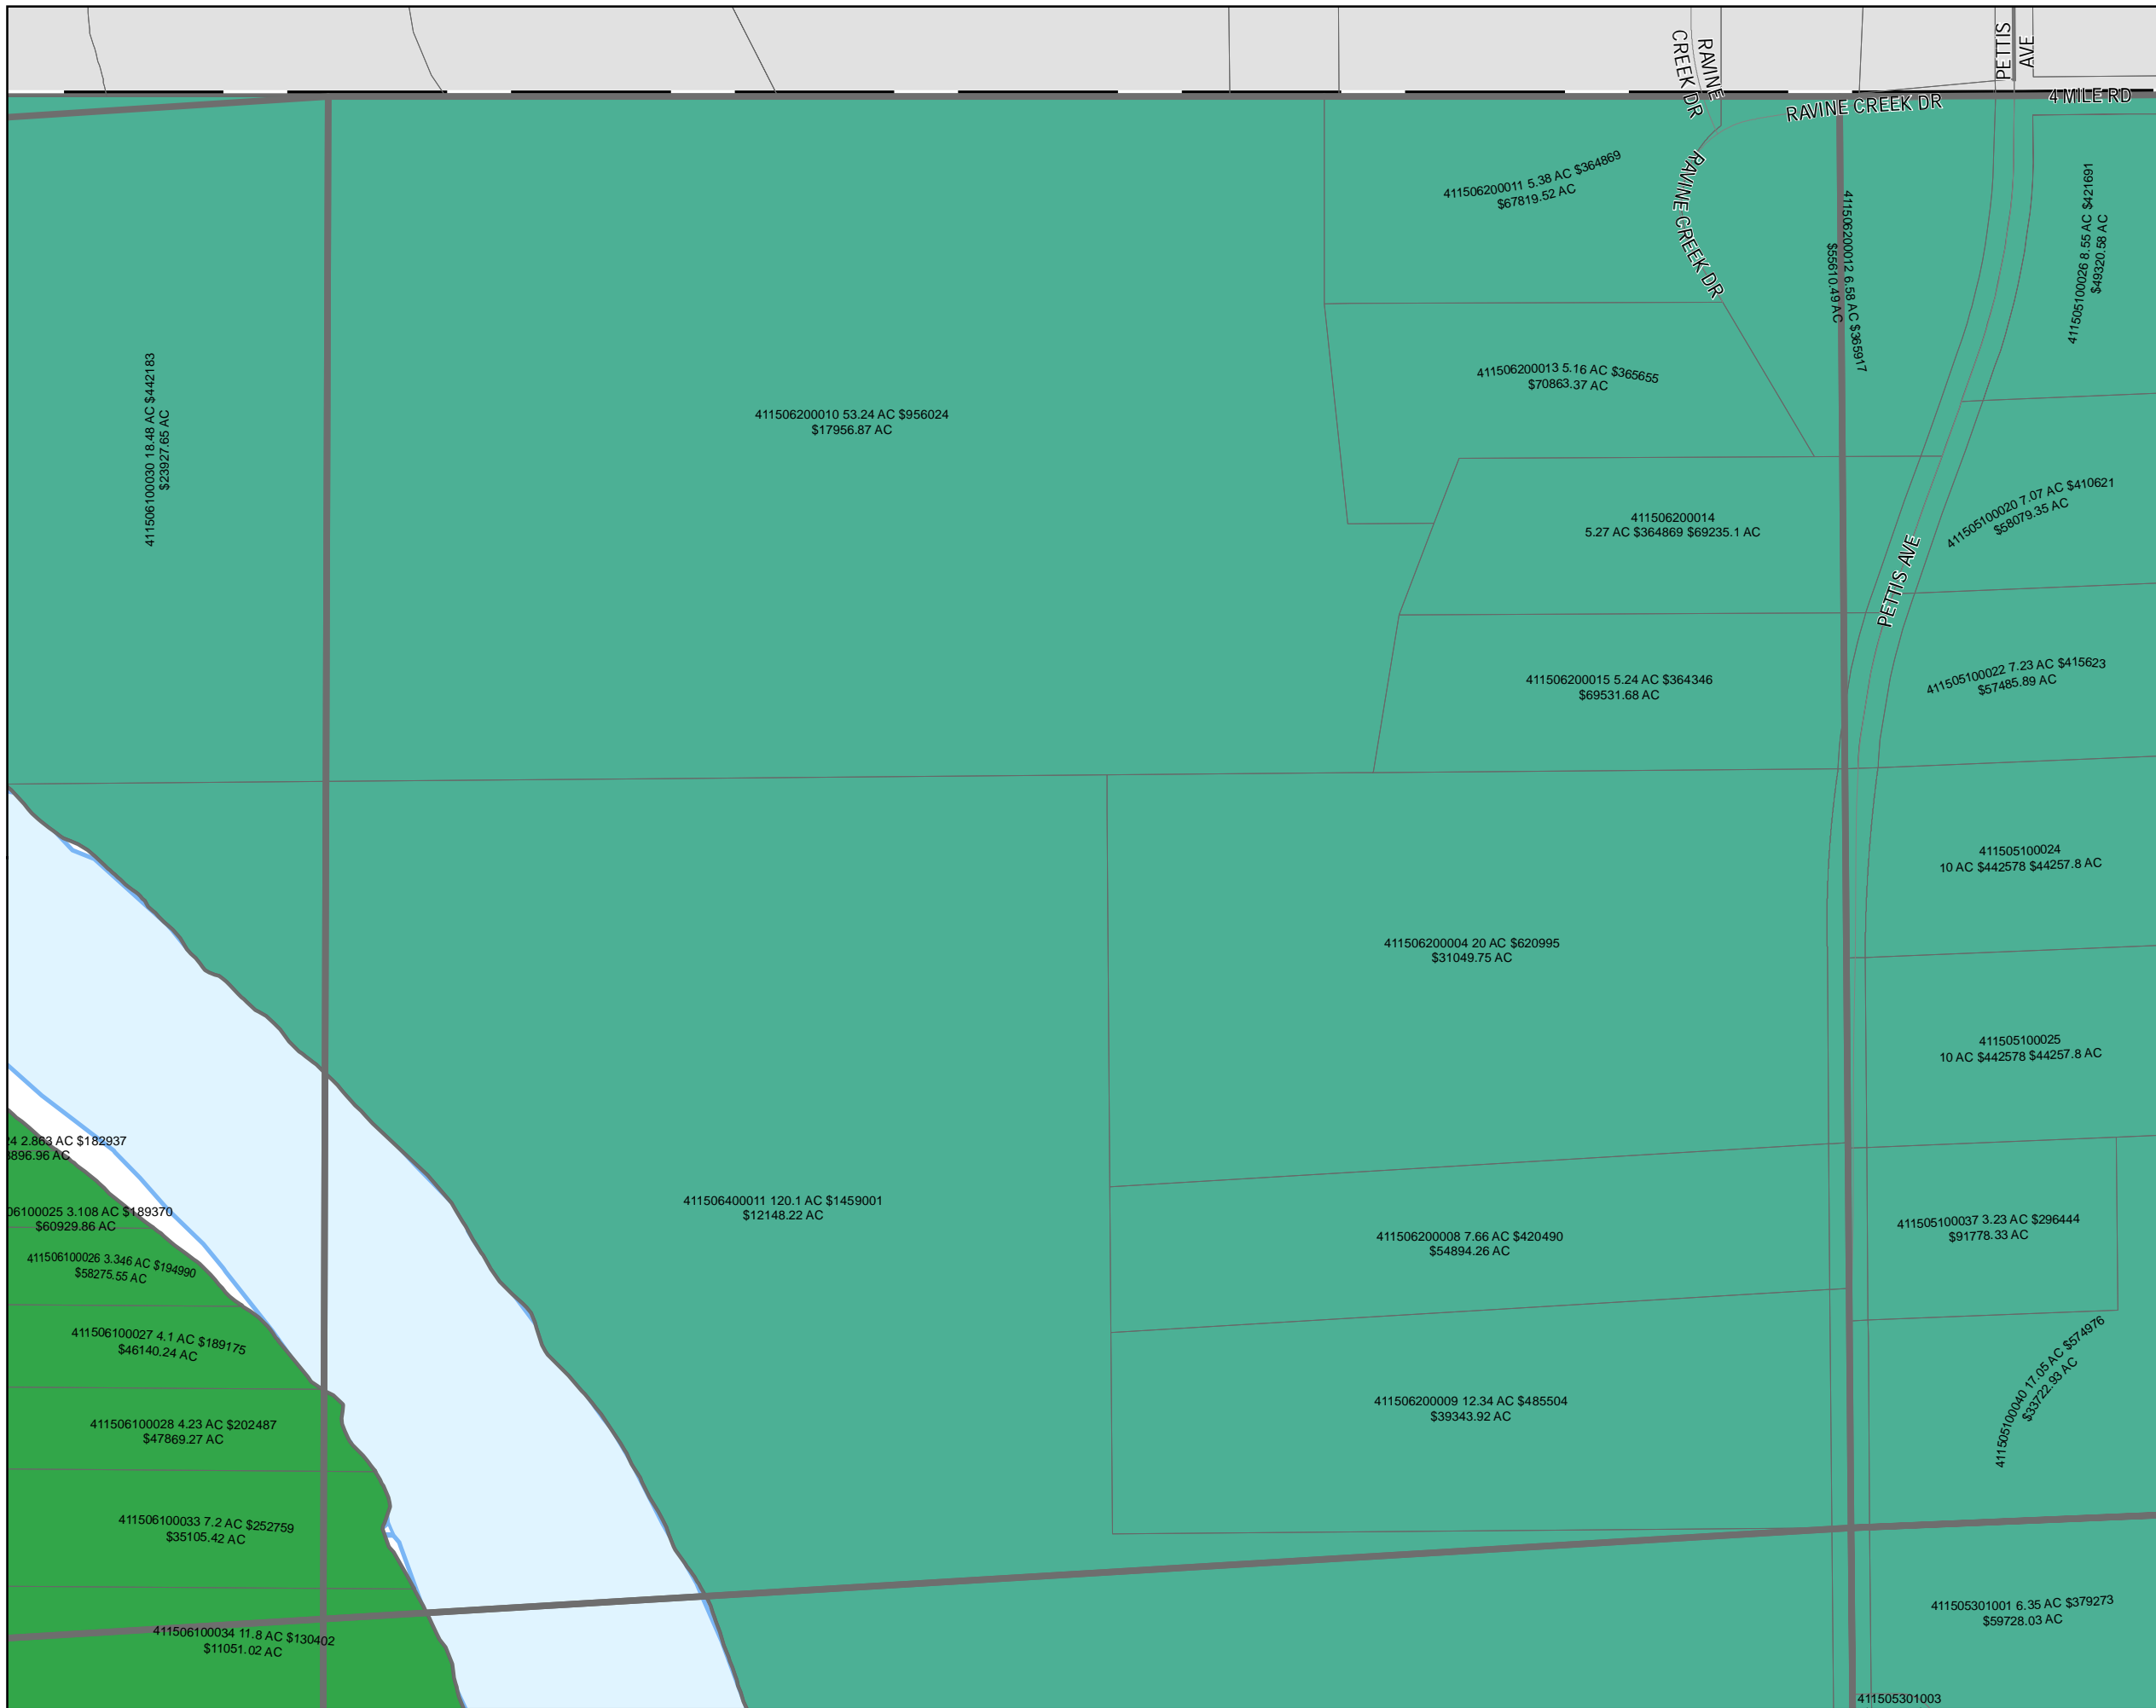

Ada Township 2025 Land Value Map

Township: T07N
Range: R10W
Section: 5
Qrt: NW

Legend

neighborhood	4075	4160	4210	
	N/A	4076	4170	4215
	1000	4100	4180	4250
	1001	4110	4186	4260
	4051	4120	4187	4300
	4060	4125	4188	4310
	4062	4130	4189	4340
	4064	4131	4195	4350
	4070	4140	4200	4410
	4072	4150	4204	9999
	4074	4155	4205	

Ada Township 2025 Land Value Map

Township: T07N
Range: R10W
Section: 5
Qrt: SE

Legend

neighborhood	4075	4160	4210
N/A	4076	4170	4215
1000	4100	4180	4250
1001	4110	4186	4260
4051	4120	4187	4300
4060	4125	4188	4310
4062	4130	4189	4340
4064	4131	4195	4350
4070	4140	4200	4410
4072	4150	4204	9999
4074	4155	4205	

Ada Township 2025 Land Value Map

Township: T07N
Range: R10W
Section: 5
Qrt: SW

Legend

neighborhood	4075	4160	4210
N/A	4076	4170	4215
1000	4100	4180	4250
1001	4110	4186	4260
4051	4120	4187	4300
4060	4125	4188	4310
4062	4130	4189	4340
4064	4131	4195	4350
4070	4140	4200	4410
4072	4150	4204	9999
4074	4155	4205	

Ada Township 2025 Land Value Map

Township: T07N
Range: R10W
Section: 6
Qrt: NE

Legend

neighborhood	4075	4160	4210

Ada Township 2025 Land Value Map

Township: T07N
Range: R10W
Section: 6
Qrt: NW

Legend

neighborhood	4075	4160	4210
	N/A		
1000	4076	4170	4215
1001	4100	4180	4250
4051	4110	4186	4260
4060	4120	4187	4300
4062	4125	4188	4310
4064	4130	4189	4340
4070	4131	4195	4350
4072	4140	4200	4410
4074	4150	4204	9999
	4155	4205	