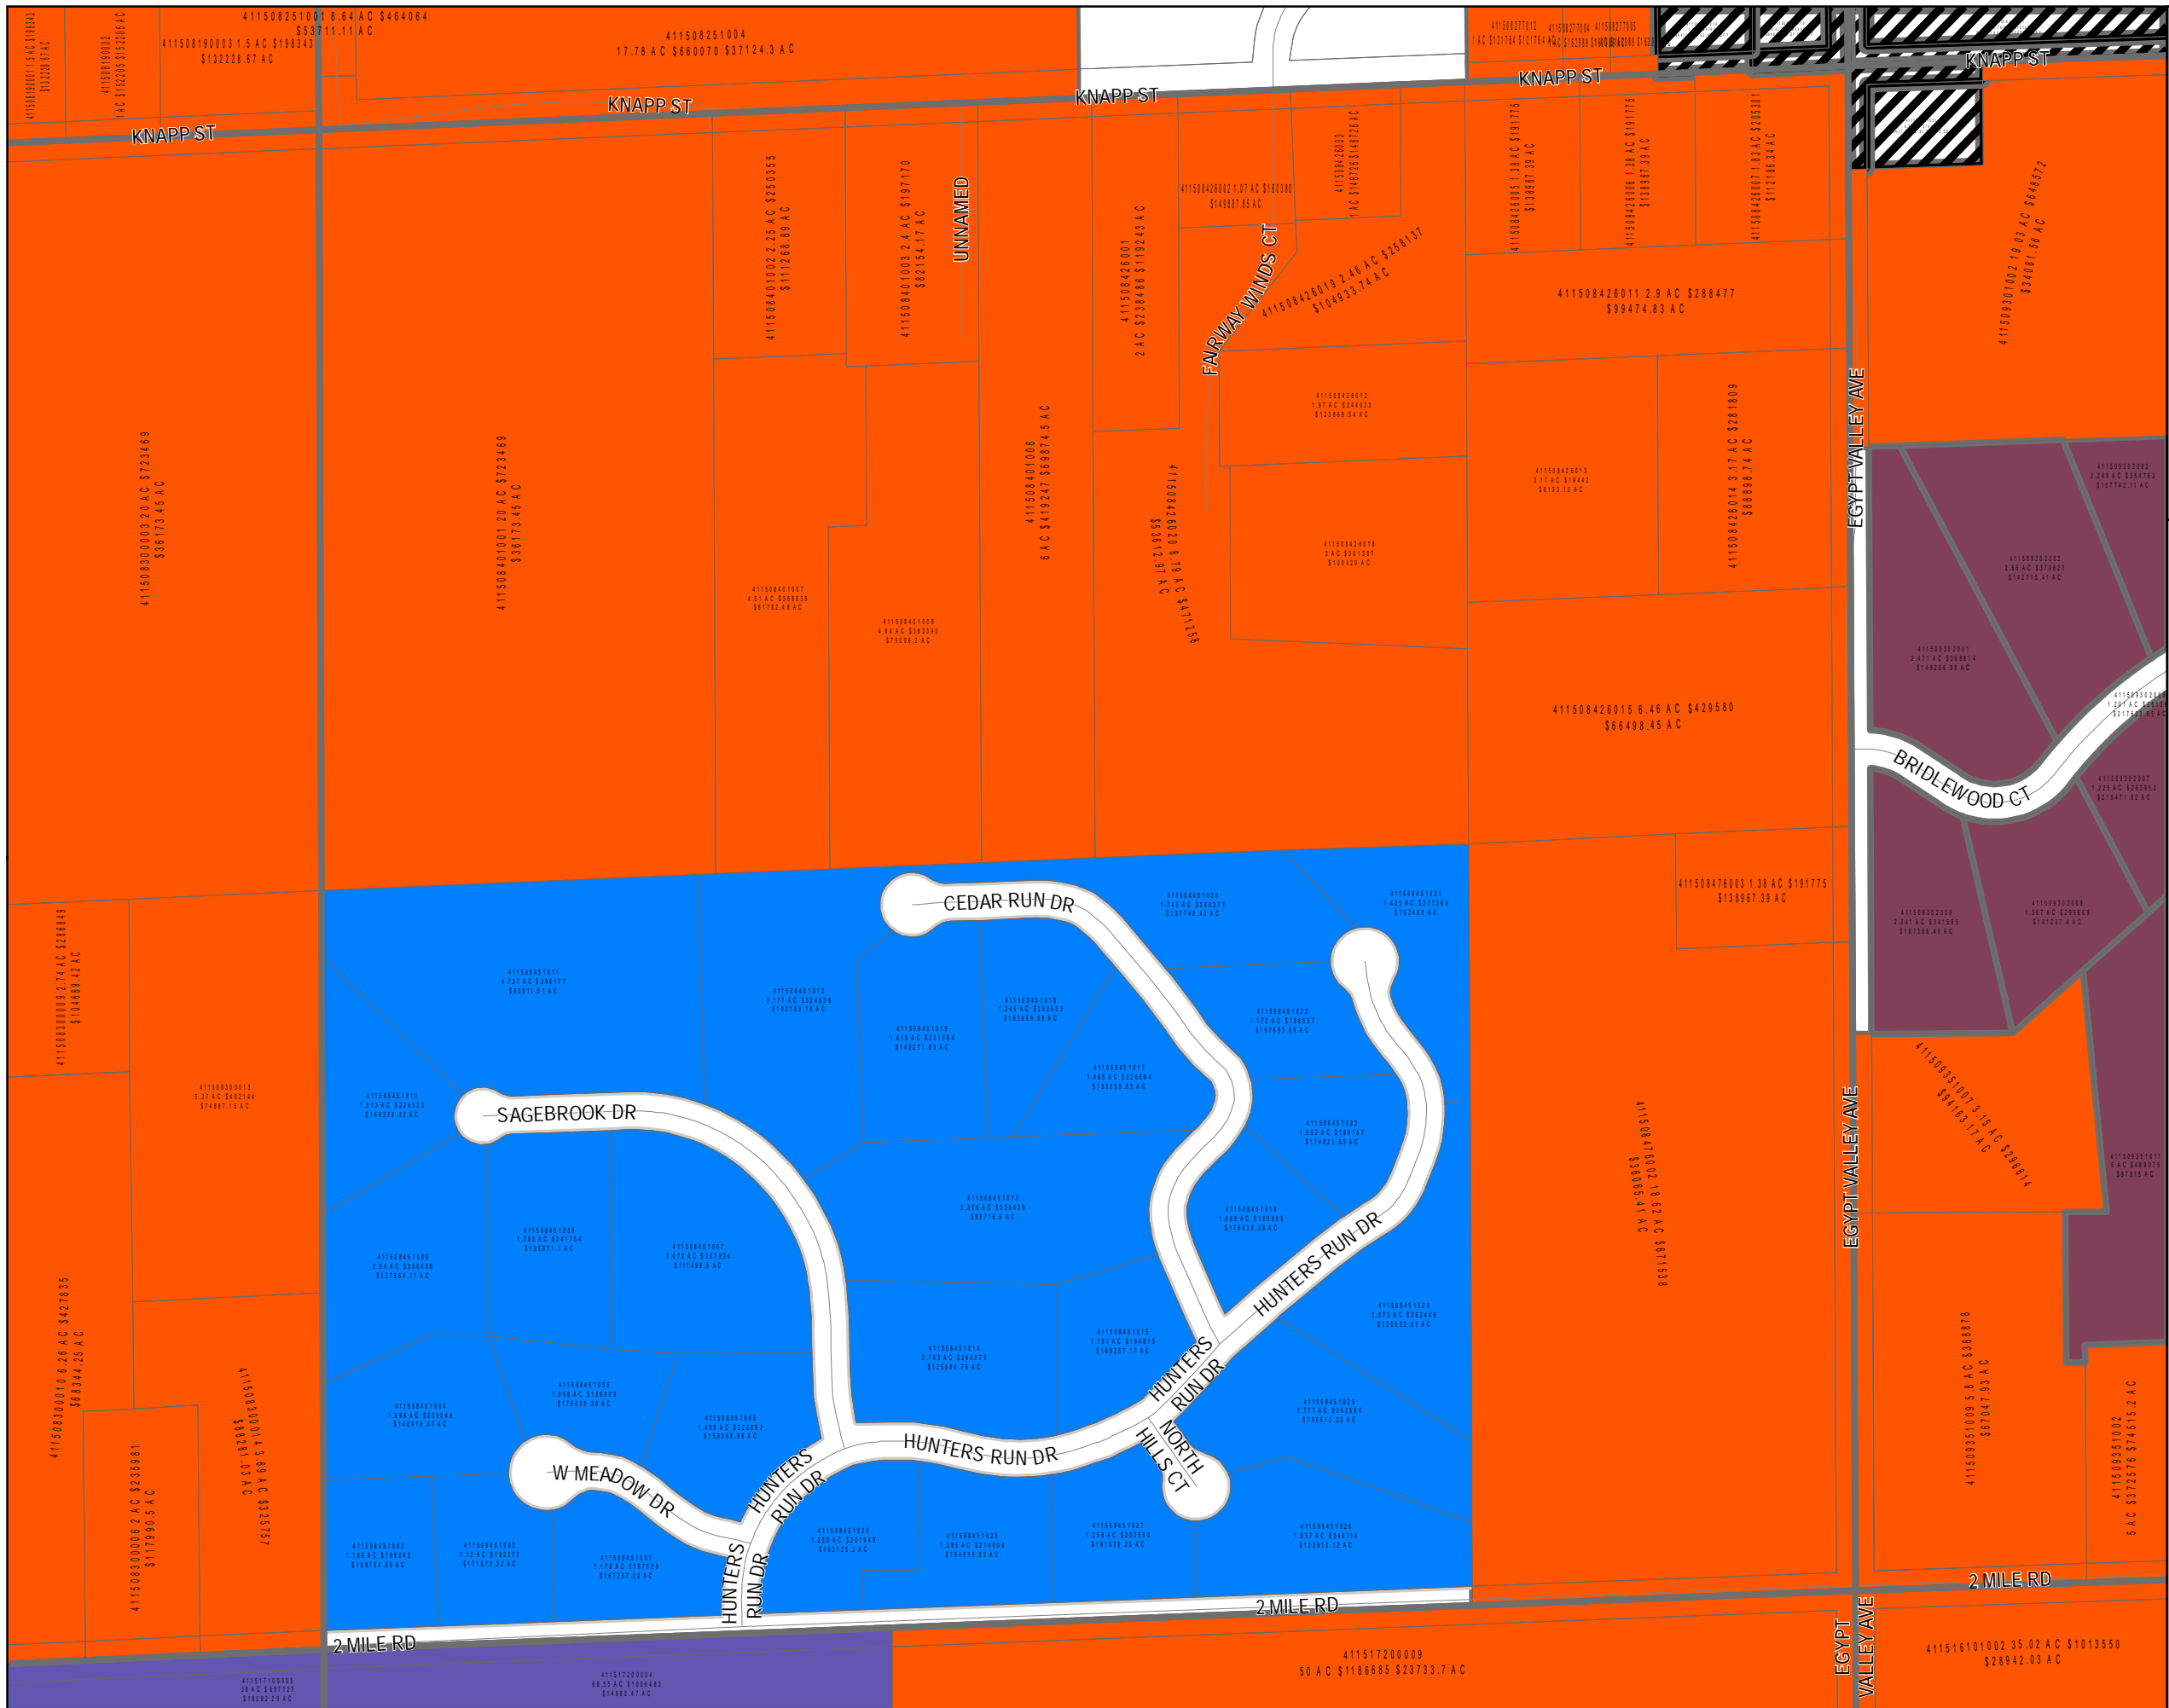

Ada Township 2025 Land Value Map

Township: T07N
Range: R10W
Section: 8
Qrt: NE

Legend

neighborhood	4075	4160	4210
N/A	4076	4170	4215
1000	4100	4180	4250
1001	4110	4186	4260
4051	4120	4187	4300
4060	4125	4188	4310
4062	4130	4189	4340
4064	4131	4195	4350
4070	4140	4200	4410
4072	4150	4204	9999
4074	4155	4205	

Ada Township 2025 Land Value Map

Township: T07N
Range: R10W
Section: 8
Qrt: NW

Legend

neighborhood	4075	4160	4210
	N/A		
	1000		4170
	1001		4180
	4051		4186
	4060		4187
	4062		4188
	4064		4189
	4070		4195
	4072		4200
	4074		4204
			4205
			9999
			4300
			4310
			4340
			4350
			4410
			4260
			4250
			4215

Ada Township 2025 Land Value Map

Township: T07N
Range: R10W
Section: 8
Qrt: SE

Legend

neighborhood	4075	4160	4210