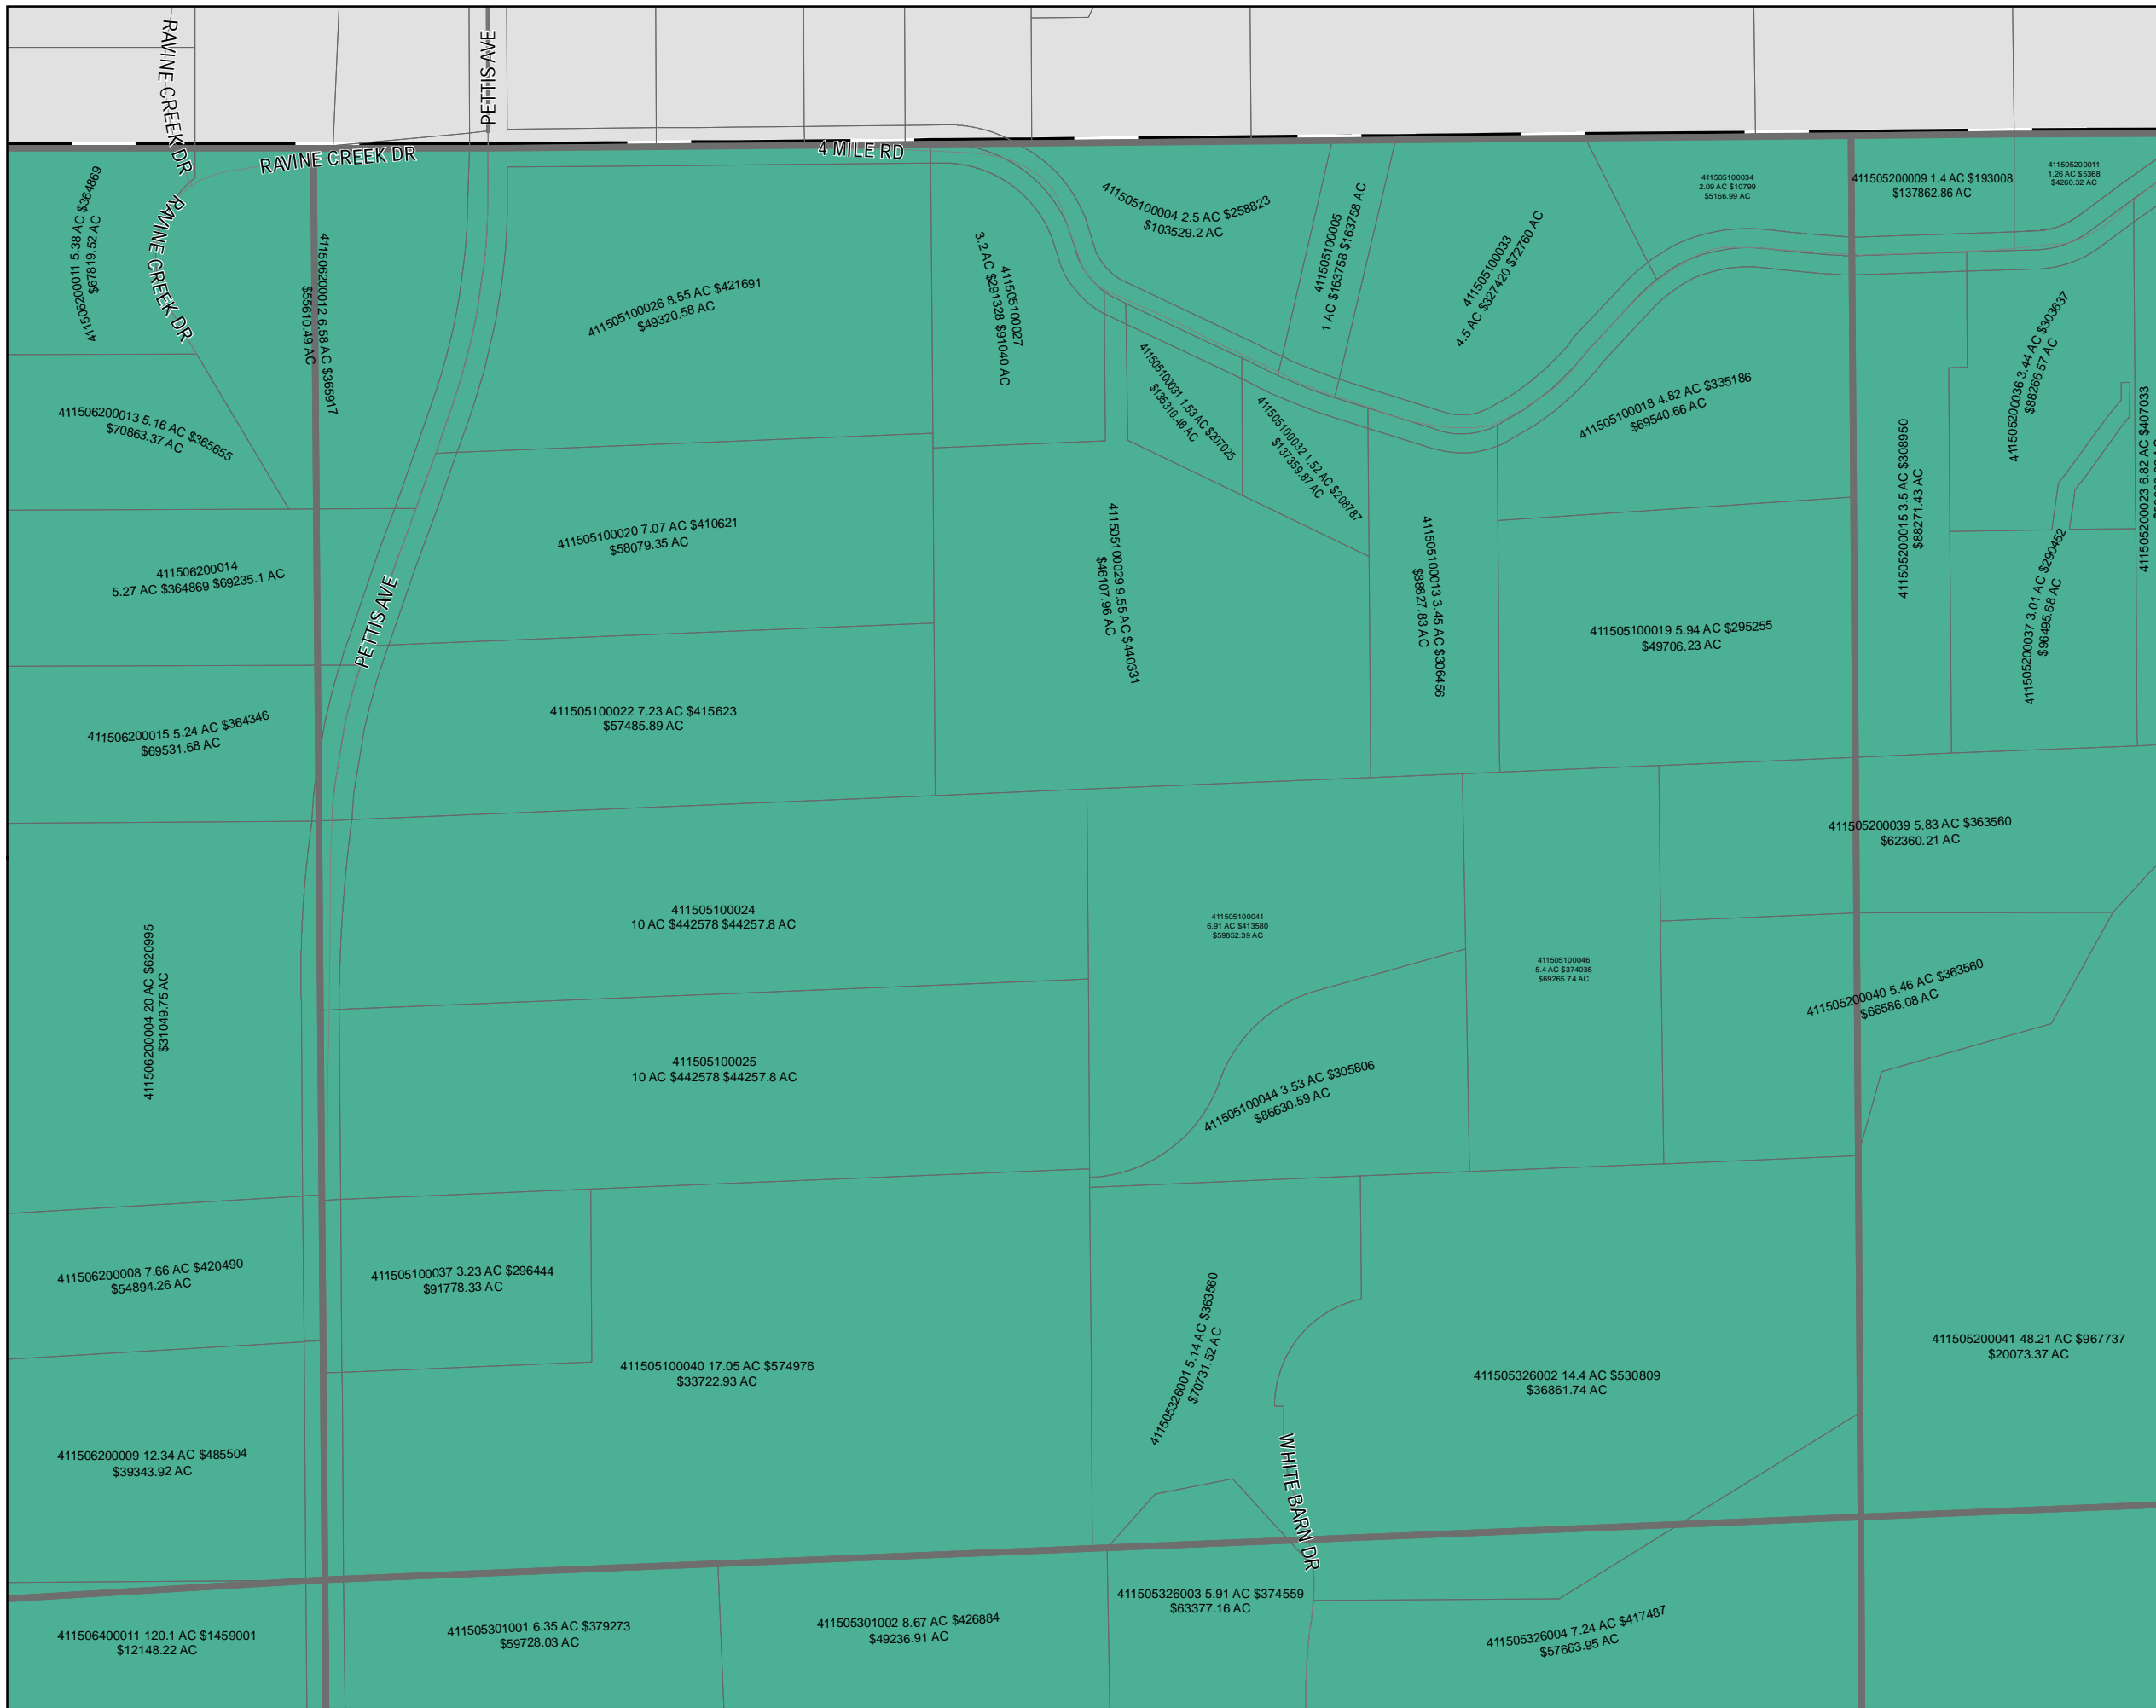

Ada Township 2025 Land Value Map

Township: T07N
Range: R10W
Section: 4
Qrt: SE

Legend

neighborhood	4075	4160	4210
N/A	4076	4170	4215
1000	4100	4180	4250
1001	4110	4186	4260
4051	4120	4187	4300
4060	4125	4188	4310
4062	4130	4189	4340
4064	4131	4195	4350
4070	4140	4200	4410
4072	4150	4204	9999
4074	4155	4205	

Ada Township 2025 Land Value Map

Township: T07N
Range: R10W
Section: 4
Qrt: SW

Legend

neighborhood	4075	4160	4210

411504220017 3.10 AC \$102119 \$6937.42 AC
411504220008 5.71 AC \$404923 \$70914.71 AC
411509100012 3 AC \$288109 \$96036.33 AC

Ada Township 2025 Land Value Map

Township: T07N
Range: R10W
Section: 5
Qrt: NE

Legend

neighborhood	4075	4160	4210
N/A	4076	4170	4215
1000	4100	4180	4250
1001	4110	4186	4260
4051	4120	4187	4300
4060	4125	4188	4310
4062	4130	4189	4340
4064	4131	4195	4350
4070	4140	4200	4410
4072	4150	4204	9999
4074	4155	4205	

Ada Township 2025 Land Value Map

Township: T07N
Range: R10W
Section: 5
Qrt: NW

Legend

neighborhood	4075	4160	4210	
	N/A	4076	4170	4215
	1000	4100	4180	4250
	1001	4110	4186	4260
	4051	4120	4187	4300
	4060	4125	4188	4310
	4062	4130	4189	4340
	4064	4131	4195	4350
	4070	4140	4200	4410
	4072	4150	4204	9999
	4074	4155	4205	