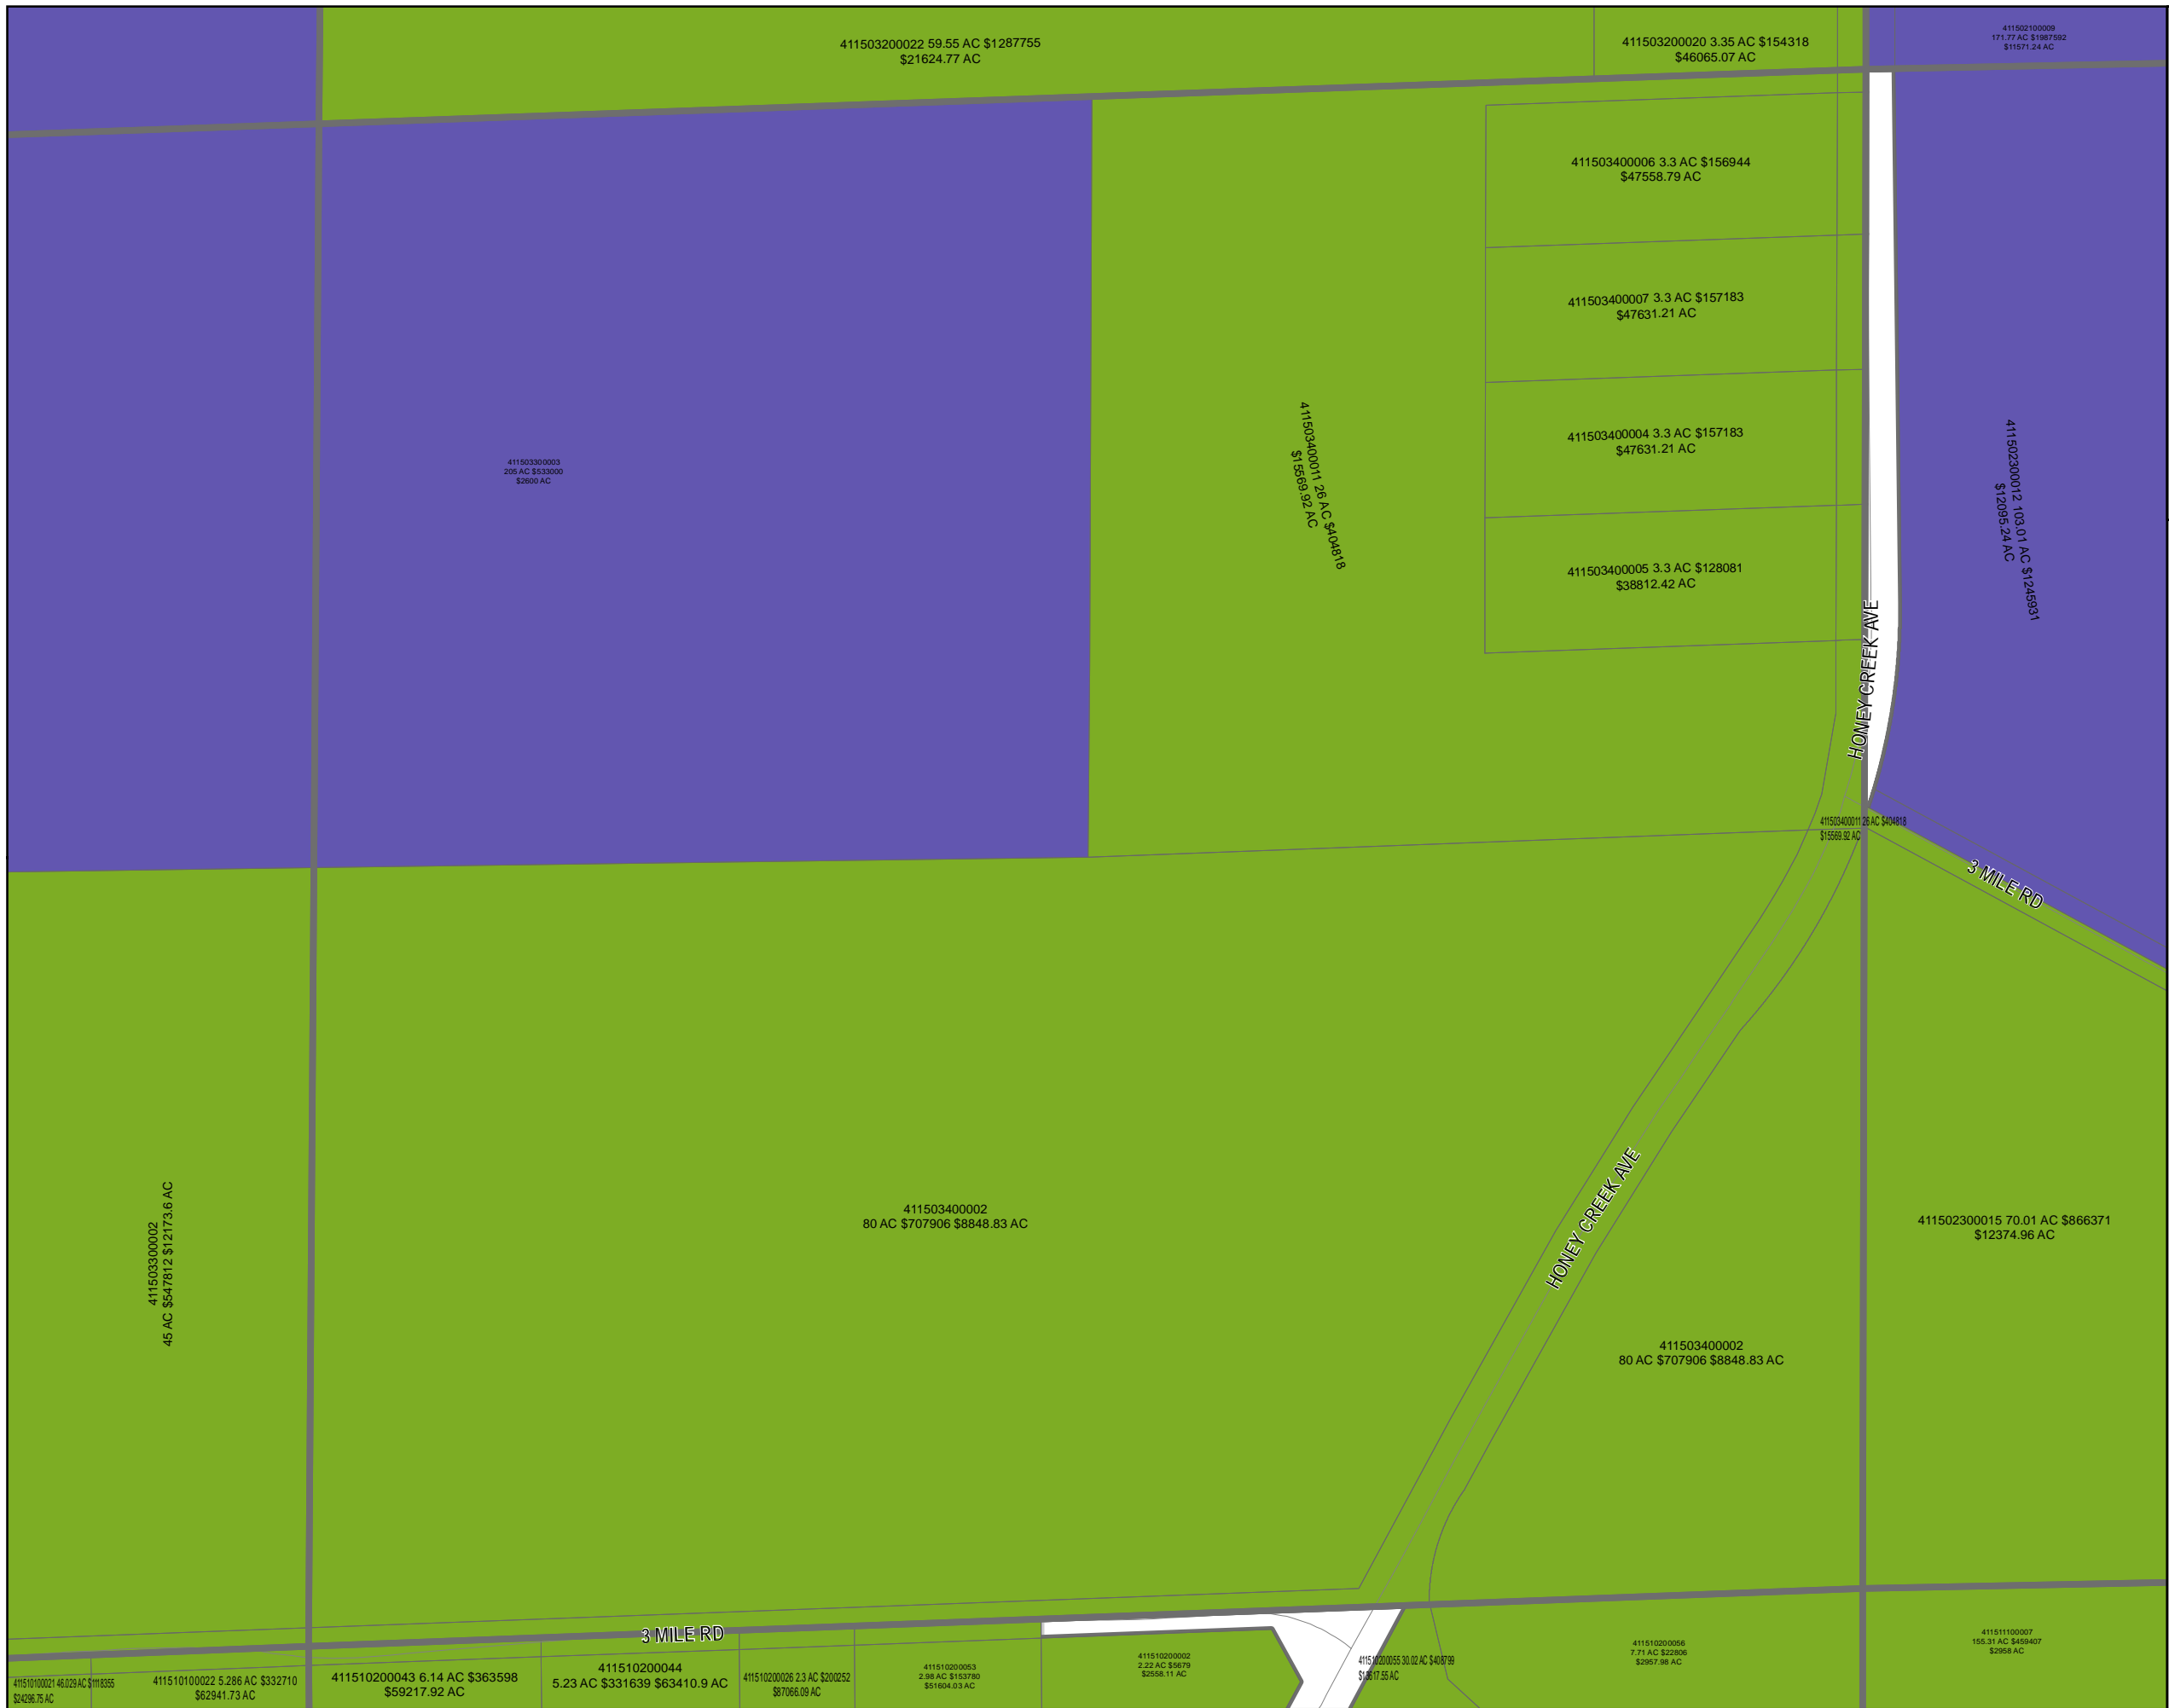

Ada Township 2025 Land Value Map

Township: T07N
Range: R10W
Section: 2
Qrt: SW

Legend

neighborhood	4075	4160	4210
N/A	4076	4170	4215
1000	4100	4180	4250
1001	4110	4186	4260
4051	4120	4187	4300
4060	4125	4188	4310
4062	4130	4189	4340
4064	4131	4195	4350
4070	4140	4200	4410
4072	4150	4204	9999
4074	4155	4205	

Ada Township 2025 Land Value Map

Township: T07N
Range: R10W
Section: 3
Qrt: NE

Legend

neighborhood	4075	4160	4210	
	N/A	4076	4170	4215
	1000	4100	4180	4250
	1001	4110	4186	4260
	4051	4120	4187	4300
	4060	4125	4188	4310
	4062	4130	4189	4340
	4064	4131	4195	4350
	4070	4140	4200	4410
	4072	4150	4204	9999
	4074	4155	4205	

Ada Township 2025 Land Value Map

Township: T07N
Range: R10W
Section: 3
Qrt: NW

Legend

neighborhood	4075	4160	4210	
	N/A	4076	4170	4215
	1000	4100	4180	4250
	1001	4110	4186	4260
	4051	4120	4187	4300
	4060	4125	4188	4310
	4062	4130	4189	4340
	4064	4131	4195	4350
	4070	4140	4200	4410
	4072	4150	4204	9999
	4074	4155	4205	

Ada Township 2025 Land Value Map

Township: T07N
Range: R10W
Section: 3
Qrt: SE

Legend

neighborhood	4075	4160	4210
N/A	4076	4170	4215
1000	4100	4180	4250
1001	4110	4186	4260
4051	4120	4187	4300
4060	4125	4188	4310
4062	4130	4189	4340
4064	4131	4195	4350
4070	4140	4200	4410
4072	4150	4204	9999
4074	4155	4205	