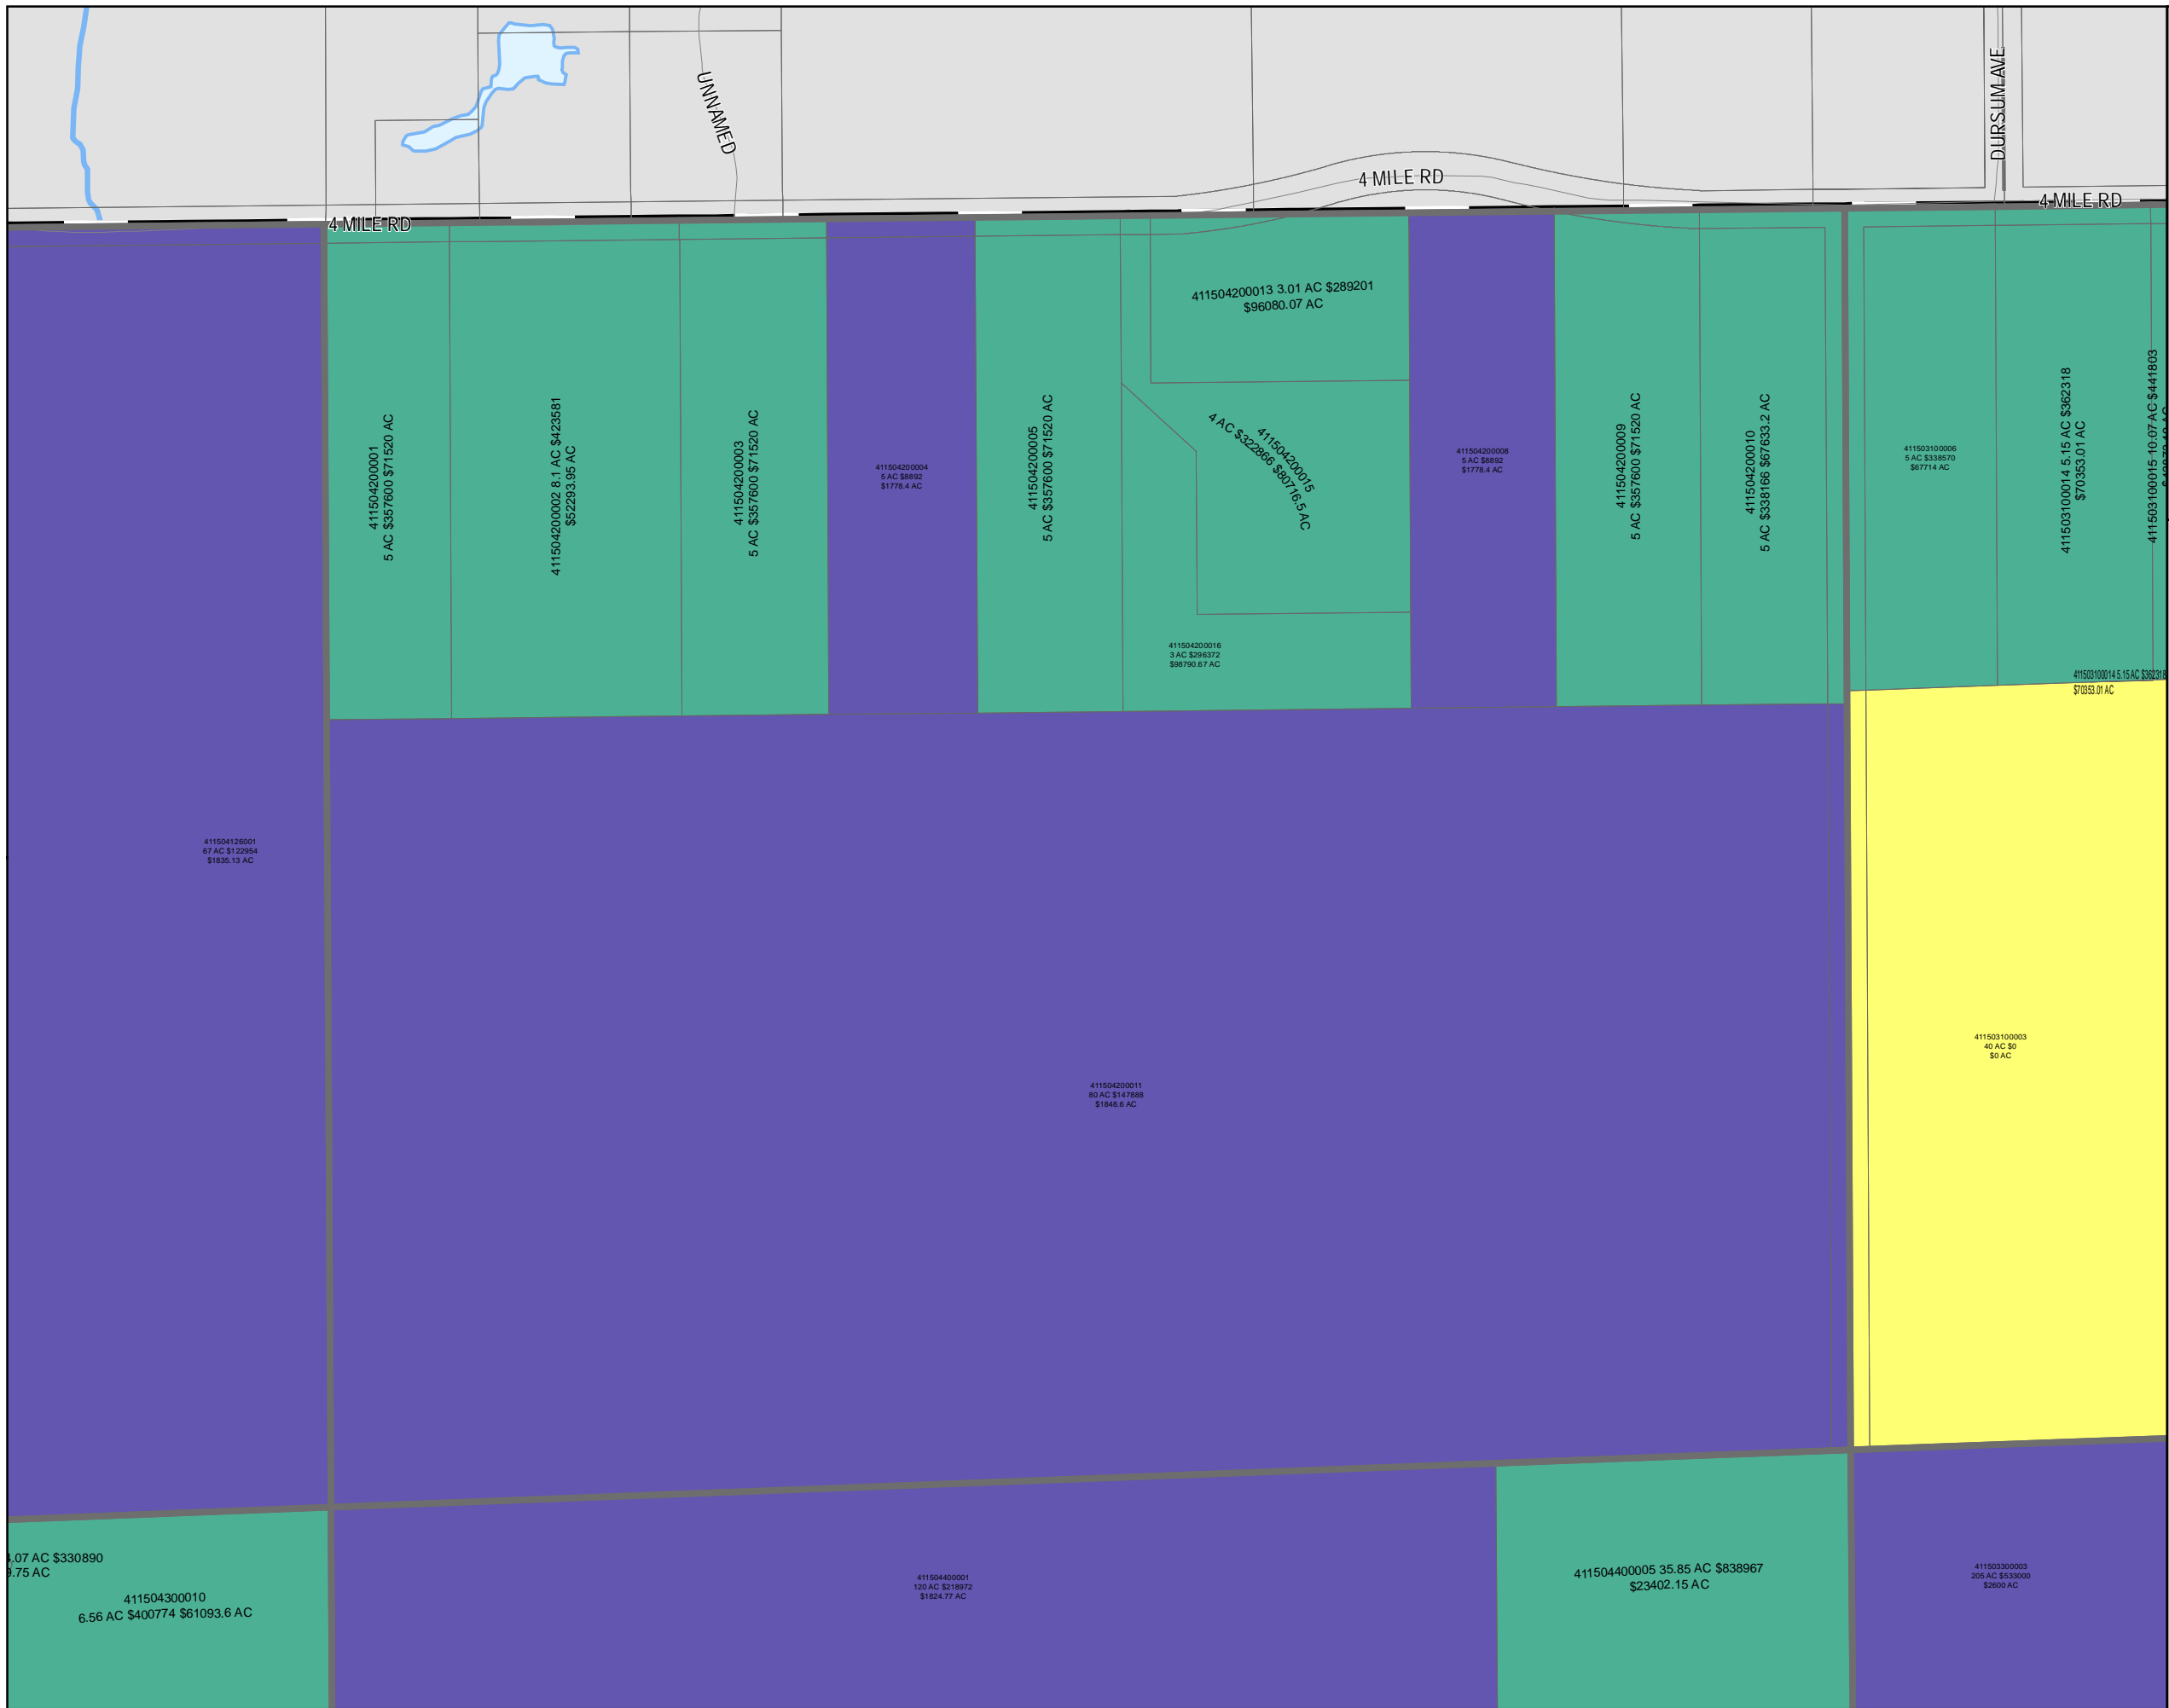

Ada Township 2025 Land Value Map

Township: T07N
Range: R10W
Section: 3
Qrt: SE

Legend

neighborhood	4075	4160	4210
N/A	4076	4170	4215
1000	4100	4180	4250
1001	4110	4186	4260
4051	4120	4187	4300
4060	4125	4188	4310
4062	4130	4189	4340
4064	4131	4195	4350
4070	4140	4200	4410
4072	4150	4204	9999
4074	4155	4205	

Ada Township 2025 Land Value Map

Township: T07N
Range: R10W
Section: 3
Qrt: SW

Legend

neighborhood	4075	4160	4210
N/A	4076	4170	4215
1000	4100	4180	4250
1001	4110	4186	4260
4051	4120	4187	4300
4060	4125	4188	4310
4062	4130	4189	4340
4064	4131	4195	4350
4070	4140	4200	4410
4072	4150	4204	9999
4074	4155	4205	