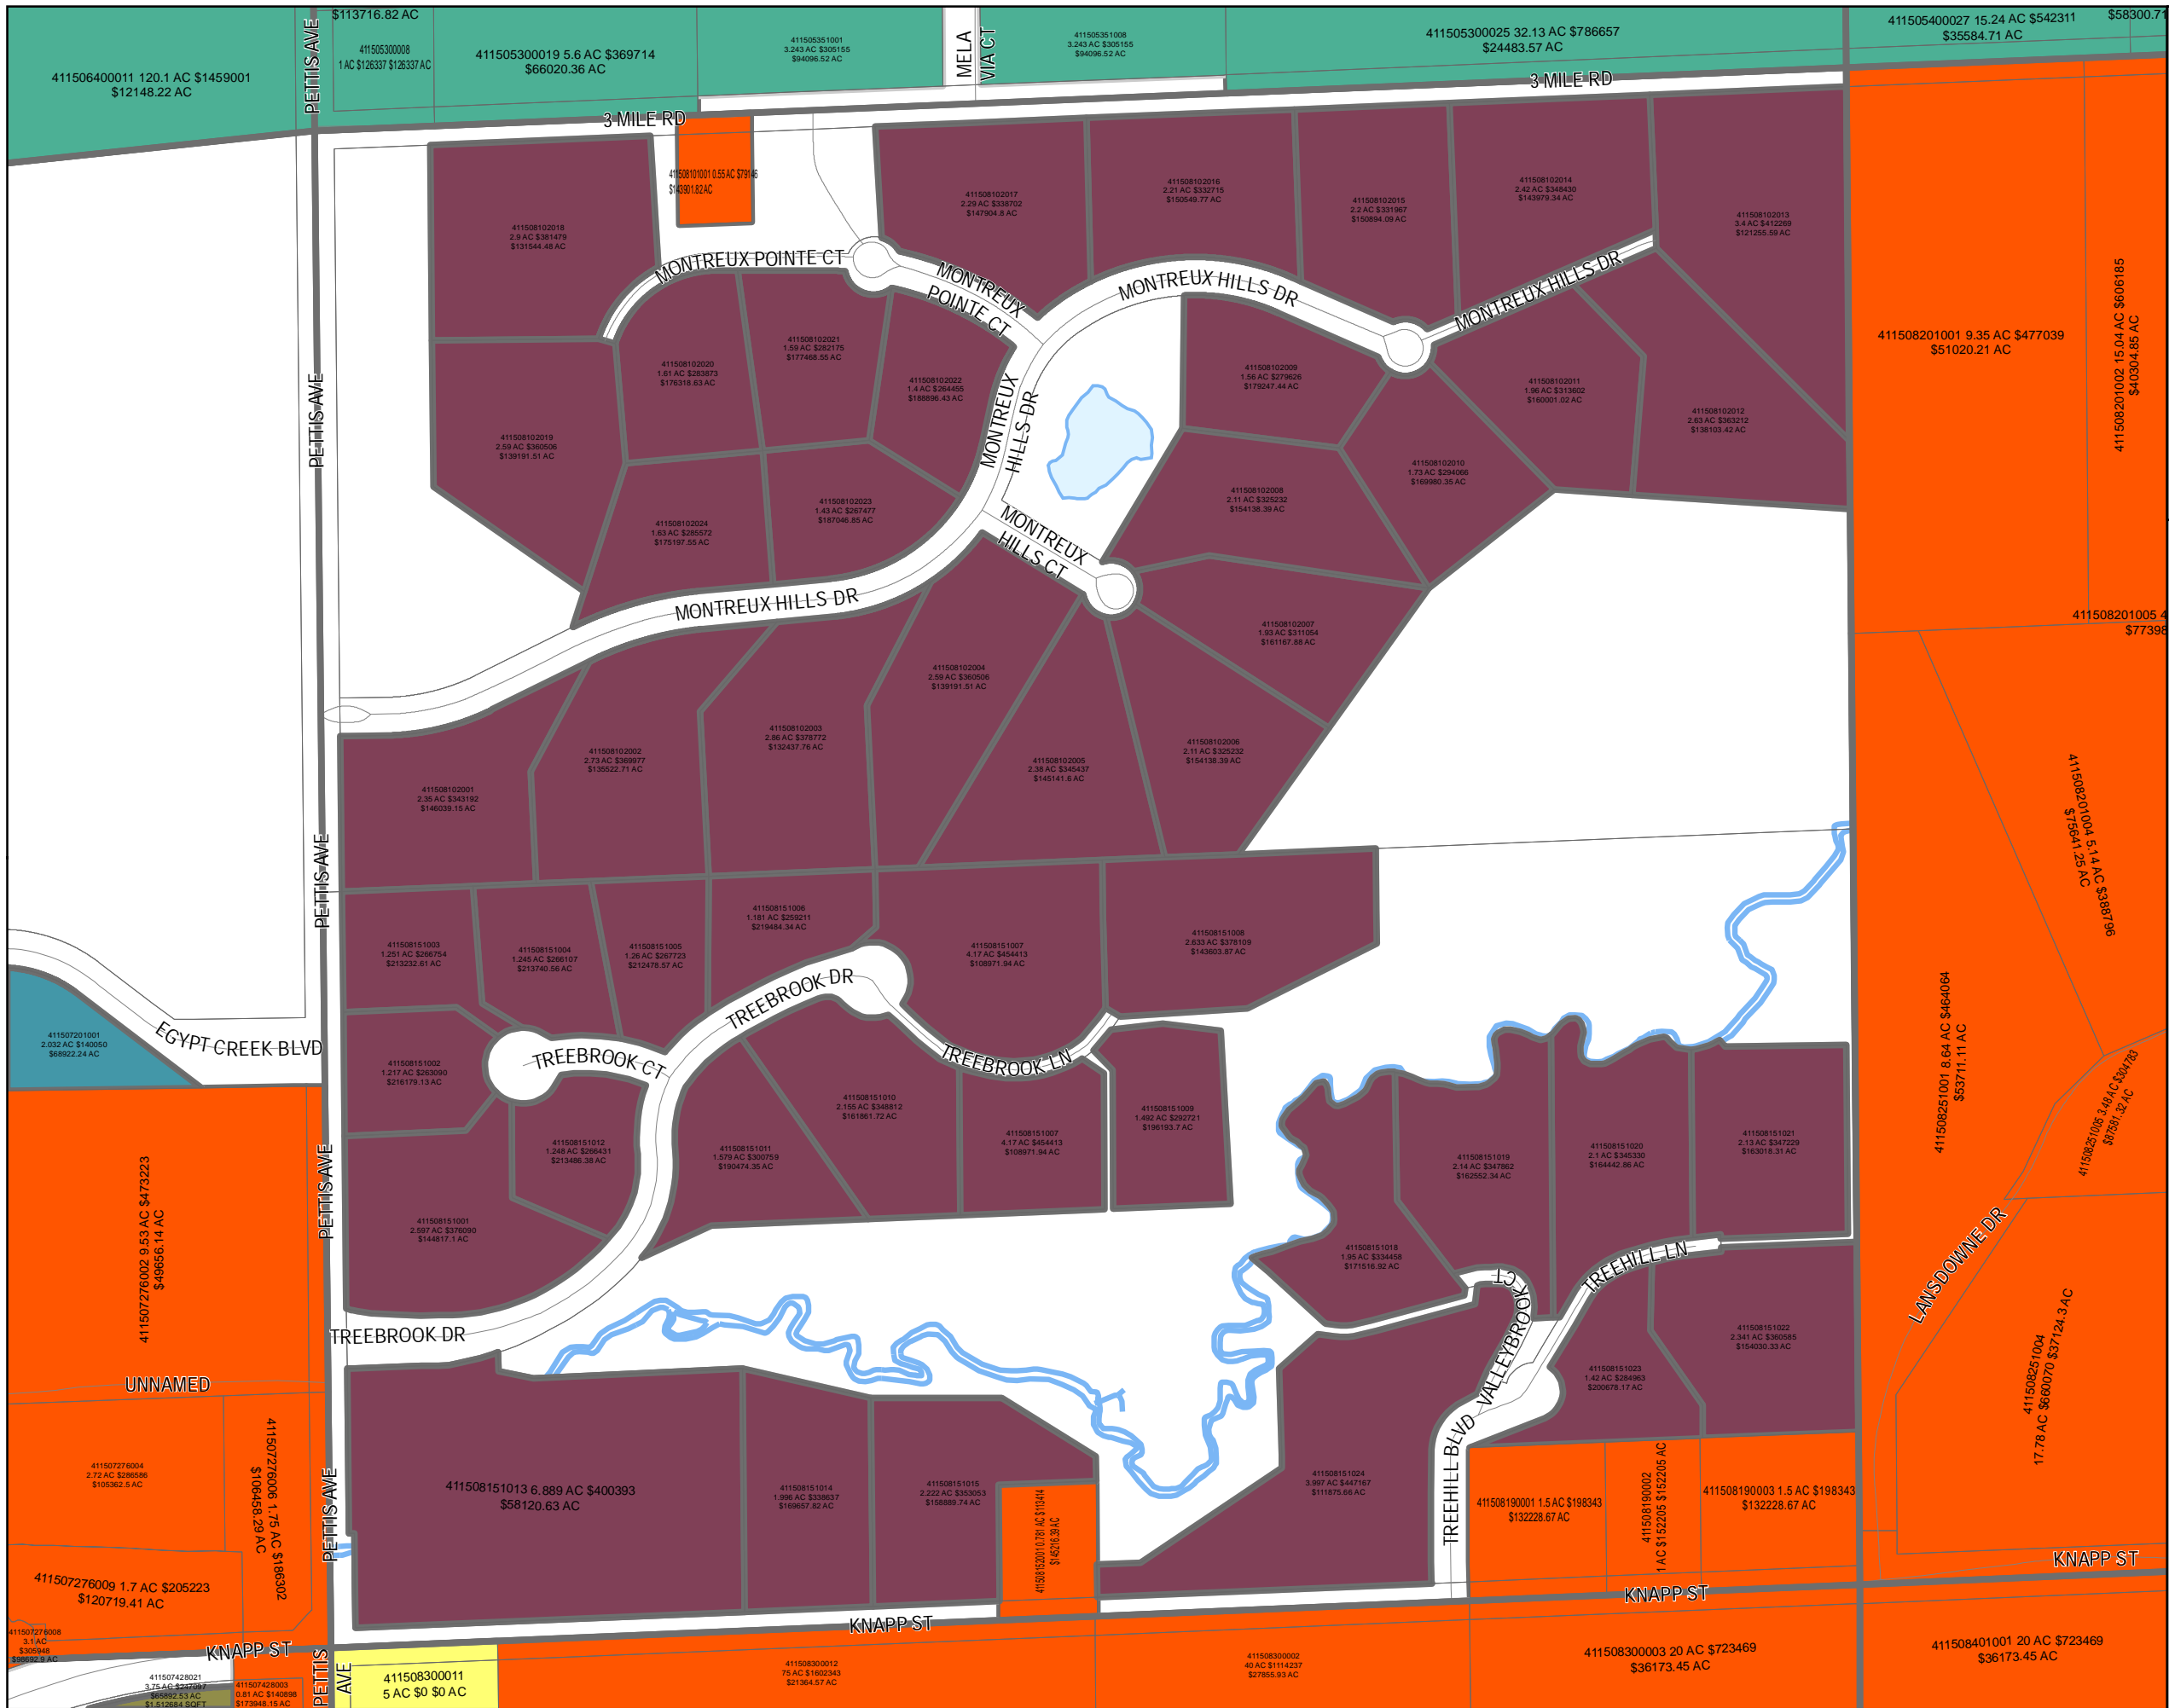

Ada Township 2025 Land Value Map

Township: T07N
Range: R10W
Section: 7
Qrt: NW

Legend

neighborhood	4075	4160	4210

Ada Township 2025 Land Value Map

Township: T07N
Range: R10W
Section: 7
Qrt: SE

Legend

neighborhood	4075	4160	4210
N/A	4076	4170	4215
1000	4100	4180	4250
1001	4110	4186	4260
4051	4120	4187	4300
4060	4125	4188	4310
4062	4130	4189	4340
4064	4131	4195	4350
4070	4140	4200	4410
4072	4150	4204	9999
4074	4155	4205	

neighborhood	4075	4160	4210
hatched	4076	4170	4215
1000	4100	4180	4250
1001	4110	4186	4260
4051	4120	4187	4300
4060	4125	4188	4310
4062	4130	4189	4340
4064	4131	4195	4350
4070	4140	4200	4410
4072	4150	4204	9999
4074	4155	4205	

Ada Township 2025 Land Value Map

Township: T07N
Range: R10W
Section: 8
Qrt: NE

Legend

neighborhood	4075	4160	4210
N/A	4076	4170	4215
1000	4100	4180	4250
1001	4110	4186	4260
4051	4120	4187	4300
4060	4125	4188	4310
4062	4130	4189	4340
4064	4131	4195	4350
4070	4140	4200	4410
4072	4150	4204	9999
4074	4155	4205	

Ada Township 2025 Land Value Map

Township: T07N
Range: R10W
Section: 8
Qrt: NW

Legend

neighborhood	4075	4160	4210
	N/A		
	1000		4170
	1001		4180
	4051		4186
	4060		4187
	4062		4188
	4064		4189
	4070		4195
	4072		4200
	4074		4204
			4205
			9999
			4300
			4310
			4340
			4350
			4410
			4260
			4250
			4215