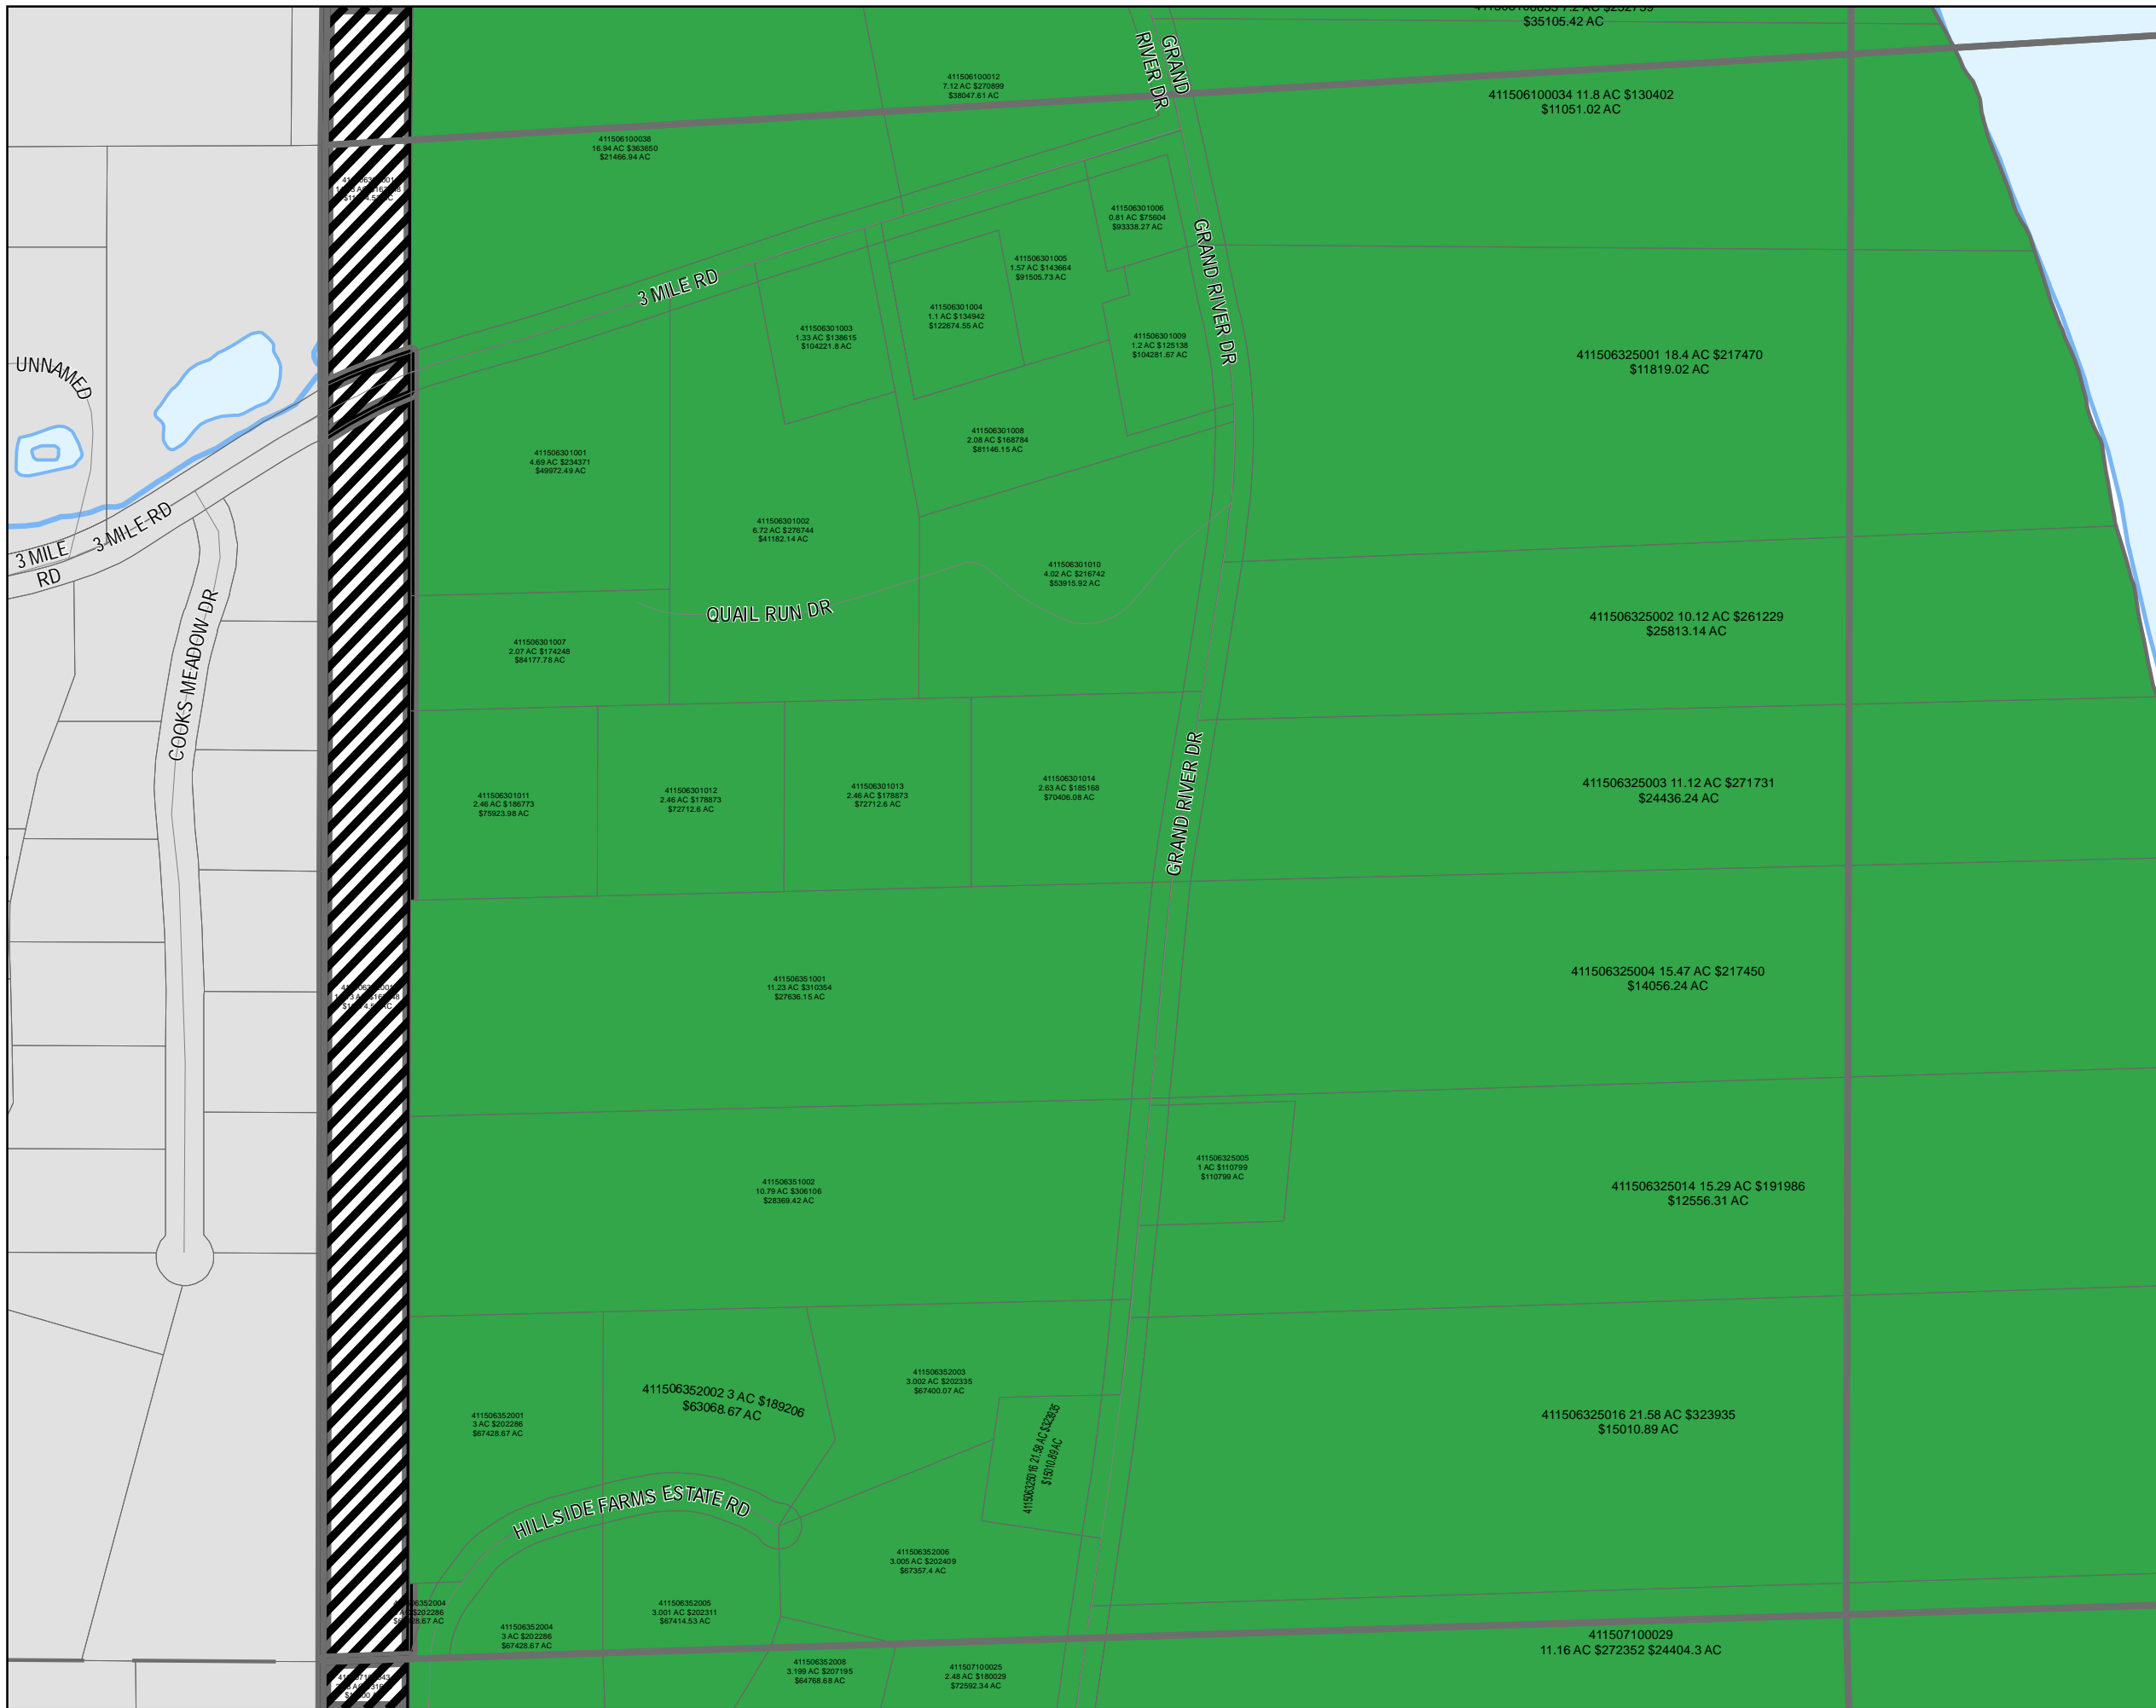

Ada Township 2025 Land Value Map

Township: T07N
Range: R10W
Section: 5
Qrt: SE

Legend

neighborhood	4075	4160	4210
N/A	4076	4170	4215
1000	4100	4180	4250
1001	4110	4186	4260
4051	4120	4187	4300
4060	4125	4188	4310
4062	4130	4189	4340
4064	4131	4195	4350
4070	4140	4200	4410
4072	4150	4204	9999
4074	4155	4205	

Ada Township 2025 Land Value Map

Township: T07N
Range: R10W
Section: 5
Qrt: SW

Legend

neighborhood	4075	4160	4210
N/A	4076	4170	4215
1000	4100	4180	4250
1001	4110	4186	4260
4051	4120	4187	4300
4060	4125	4188	4310
4062	4130	4189	4340
4064	4131	4195	4350
4070	4140	4200	4410
4072	4150	4204	9999
4074	4155	4205	

Ada Township 2025 Land Value Map

Township: T07N
Range: R10W
Section: 6
Qrt: NE

Legend

neighborhood	4075	4160	4210

Ada Township 2025 Land Value Map

Township: T07N
Range: R10W
Section: 6
Qrt: NW

Legend

neighborhood	4075	4160	4210
	N/A		
1000	4076	4170	4215
1001	4100	4180	4250
4051	4110	4186	4260
4060	4120	4187	4300
4062	4125	4188	4310
4064	4130	4189	4340
4070	4131	4195	4350
4072	4140	4200	4410
4074	4150	4204	9999
	4155	4205	

Ada Township 2025 Land Value Map

Township: T07N
Range: R10W
Section: 6
Qrt: SE

Legend

neighborhood	4075	4160	4210
	N/A	4076	4170
	1000	4100	4180
	1001	4110	4186
	4051	4120	4187
	4060	4125	4188
	4062	4130	4189
	4064	4131	4195
	4070	4140	4200
	4072	4150	4204
	4074	4155	4205
		4160	4215
		4170	4220
		4180	4250
		4186	4260
		4187	4300
		4188	4310
		4189	4340
		4195	4350
		4200	4410
		4204	9999