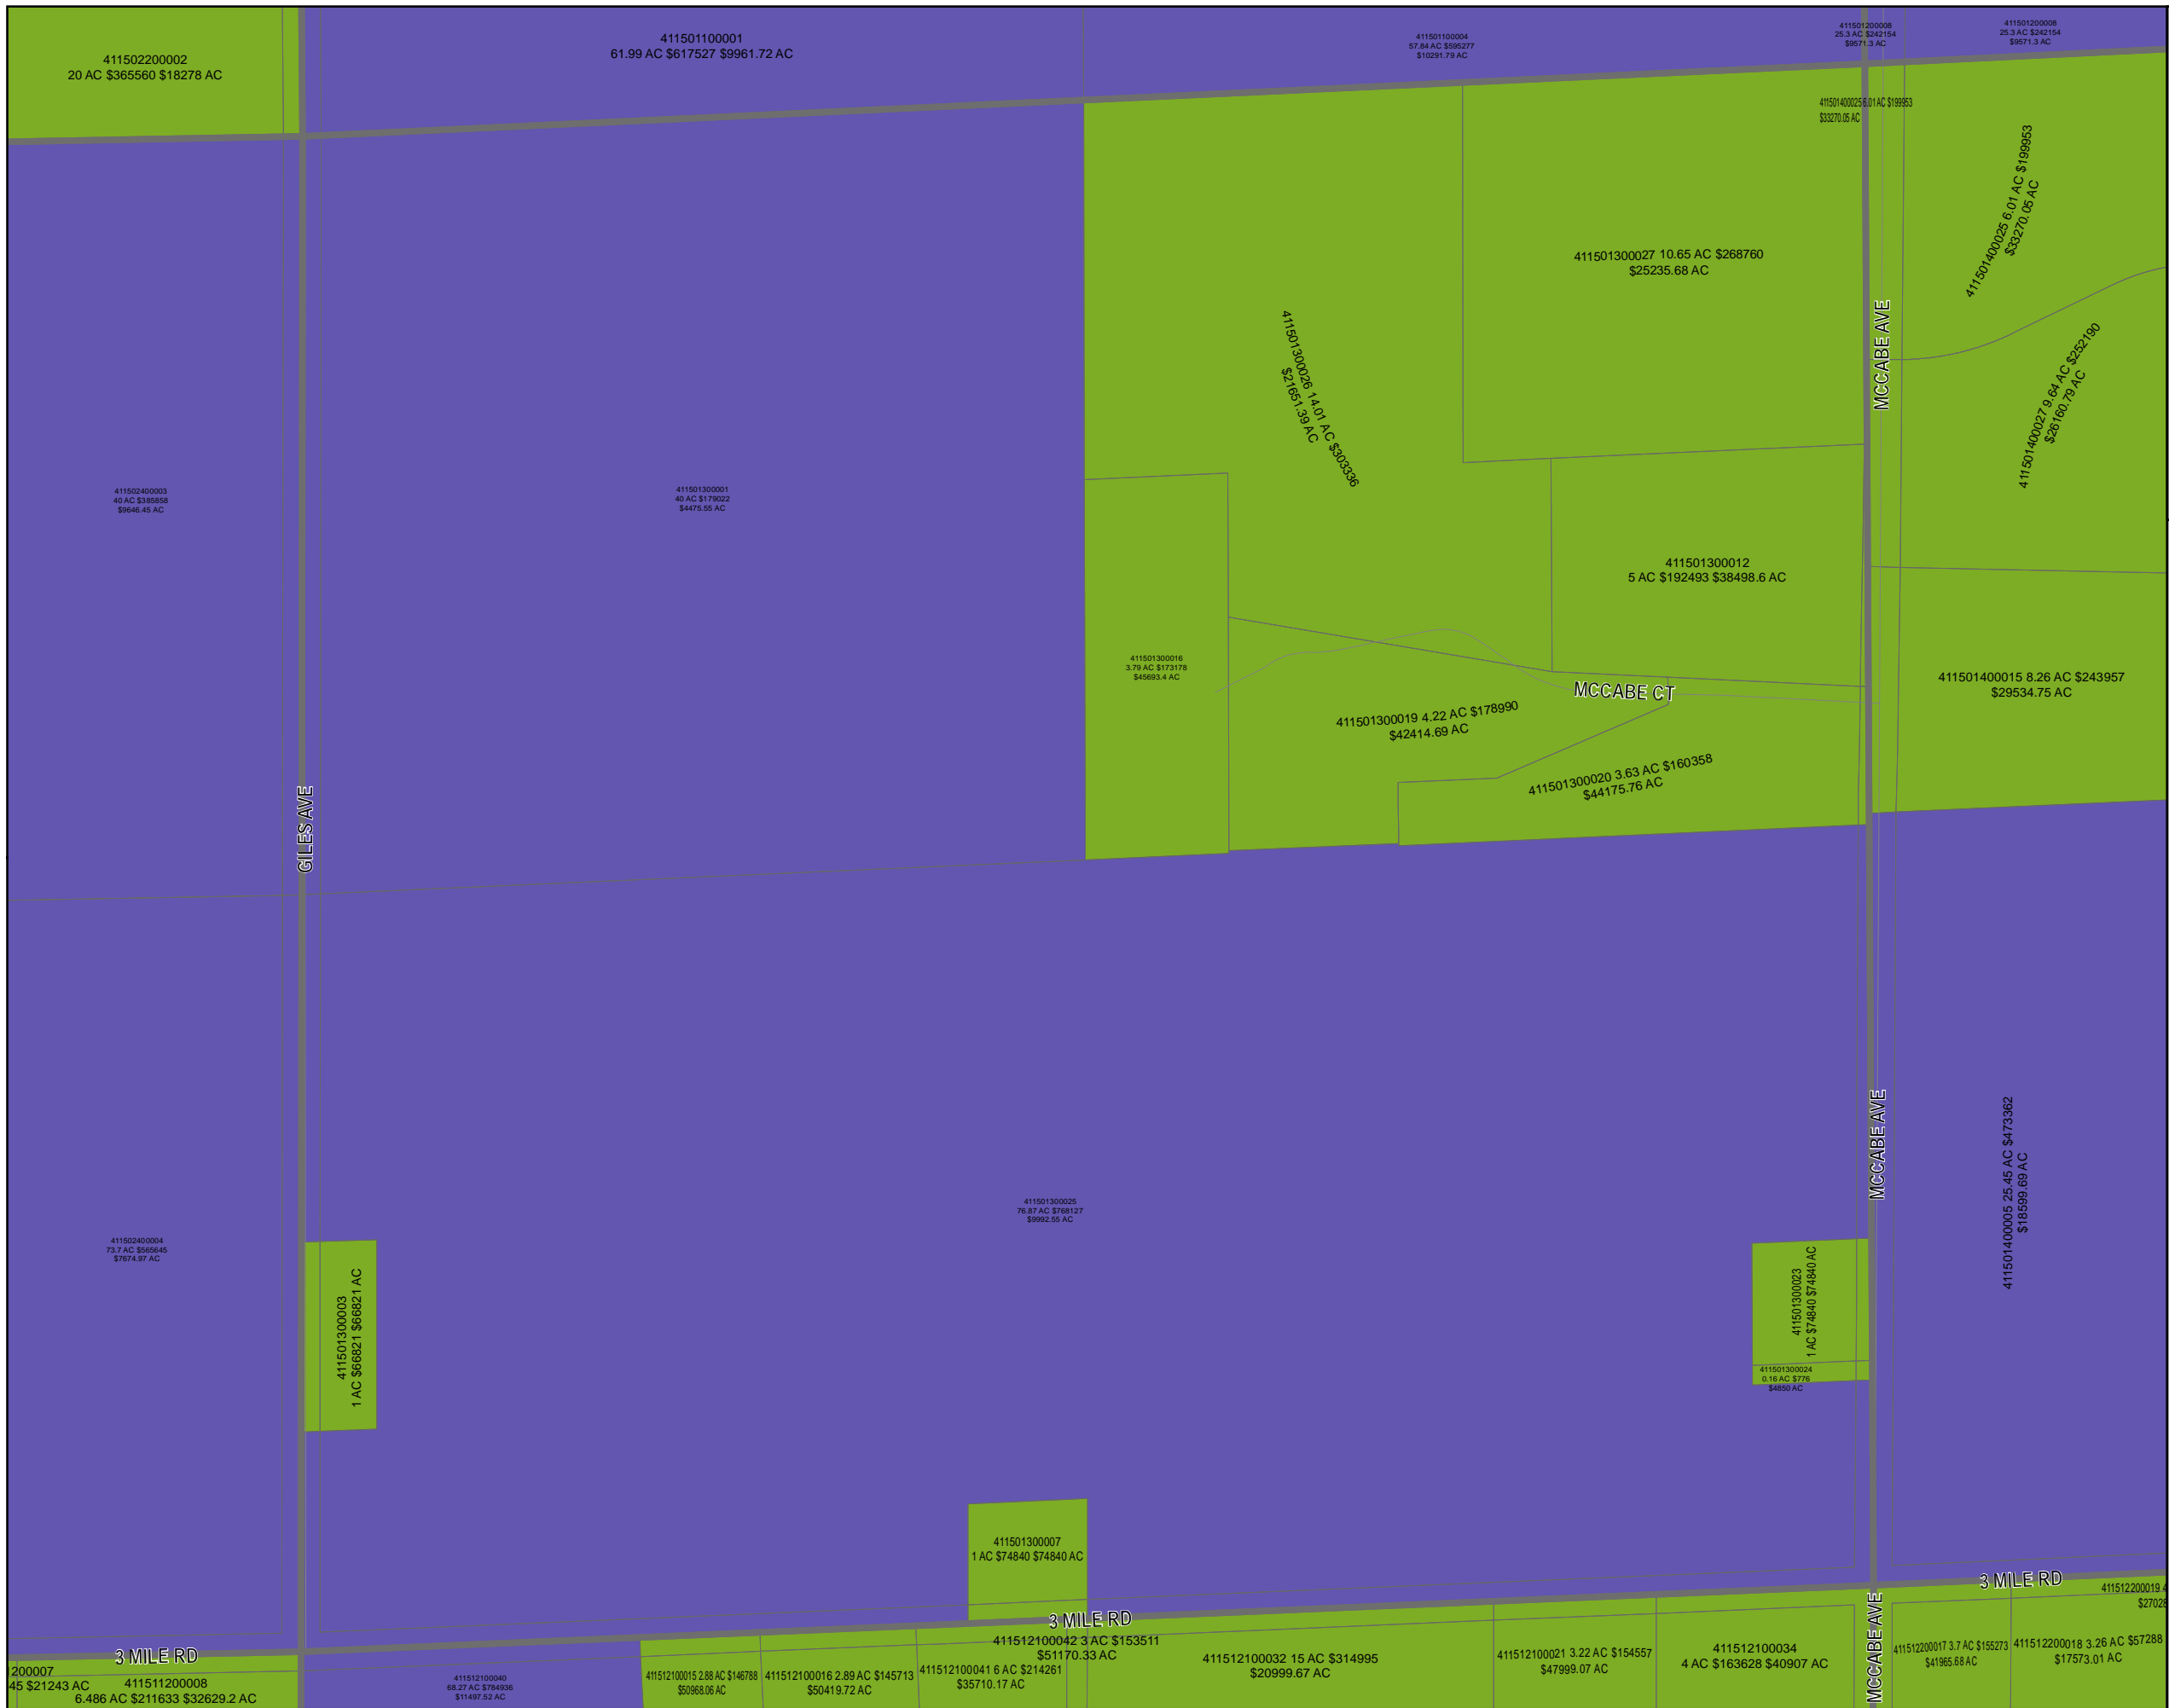

Ada Township 2025 Land Value Map

Township: T06N
Range: R10W
Section: 12
Qrt: NE

Legend

neighborhood	4075	4160	4210

Ada Township 2025 Land Value Map

Township: T07N
Range: R10W
Section: 1
Qrt: NE

Legend

neighborhood	4075	4160	4210
	4076	4170	4215
1000	4100	4180	4250
1001	4110	4186	4260
4051	4120	4187	4300
4060	4125	4188	4310
4062	4130	4189	4340
4064	4131	4195	4350
4070	4140	4200	4410
4072	4150	4204	9999
4074	4155	4205	

Ada Township 2025 Land Value Map

Township: T07N
Range: R10W
Section: 1
Qrt: NW

Legend

neighborhood	4075	4160	4210
	4076	4170	4215
1000	4100	4180	4250
1001	4110	4186	4260
4051	4120	4187	4300
4060	4125	4188	4310
4062	4130	4189	4340
4064	4131	4195	4350
4070	4140	4200	4410
4072	4150	4204	9999
4074	4155	4205	

Ada Township 2025 Land Value Map

Township: T07N
Range: R10W
Section: 1
Qrt: SE

Legend

neighborhood	4075	4160	4210
1000	4076	4170	4215
1001	4100	4180	4250
4051	4110	4186	4260
4060	4120	4187	4300
4062	4125	4188	4310
4064	4130	4189	4340
4070	4131	4195	4350
4072	4140	4200	4410
4074	4150	4204	9999
	4155	4205	

Ada Township 2025 Land Value Map

Township: T07N
Range: R10W
Section: 8
Qrt: SE

Legend

neighborhood	4075	4160	4210