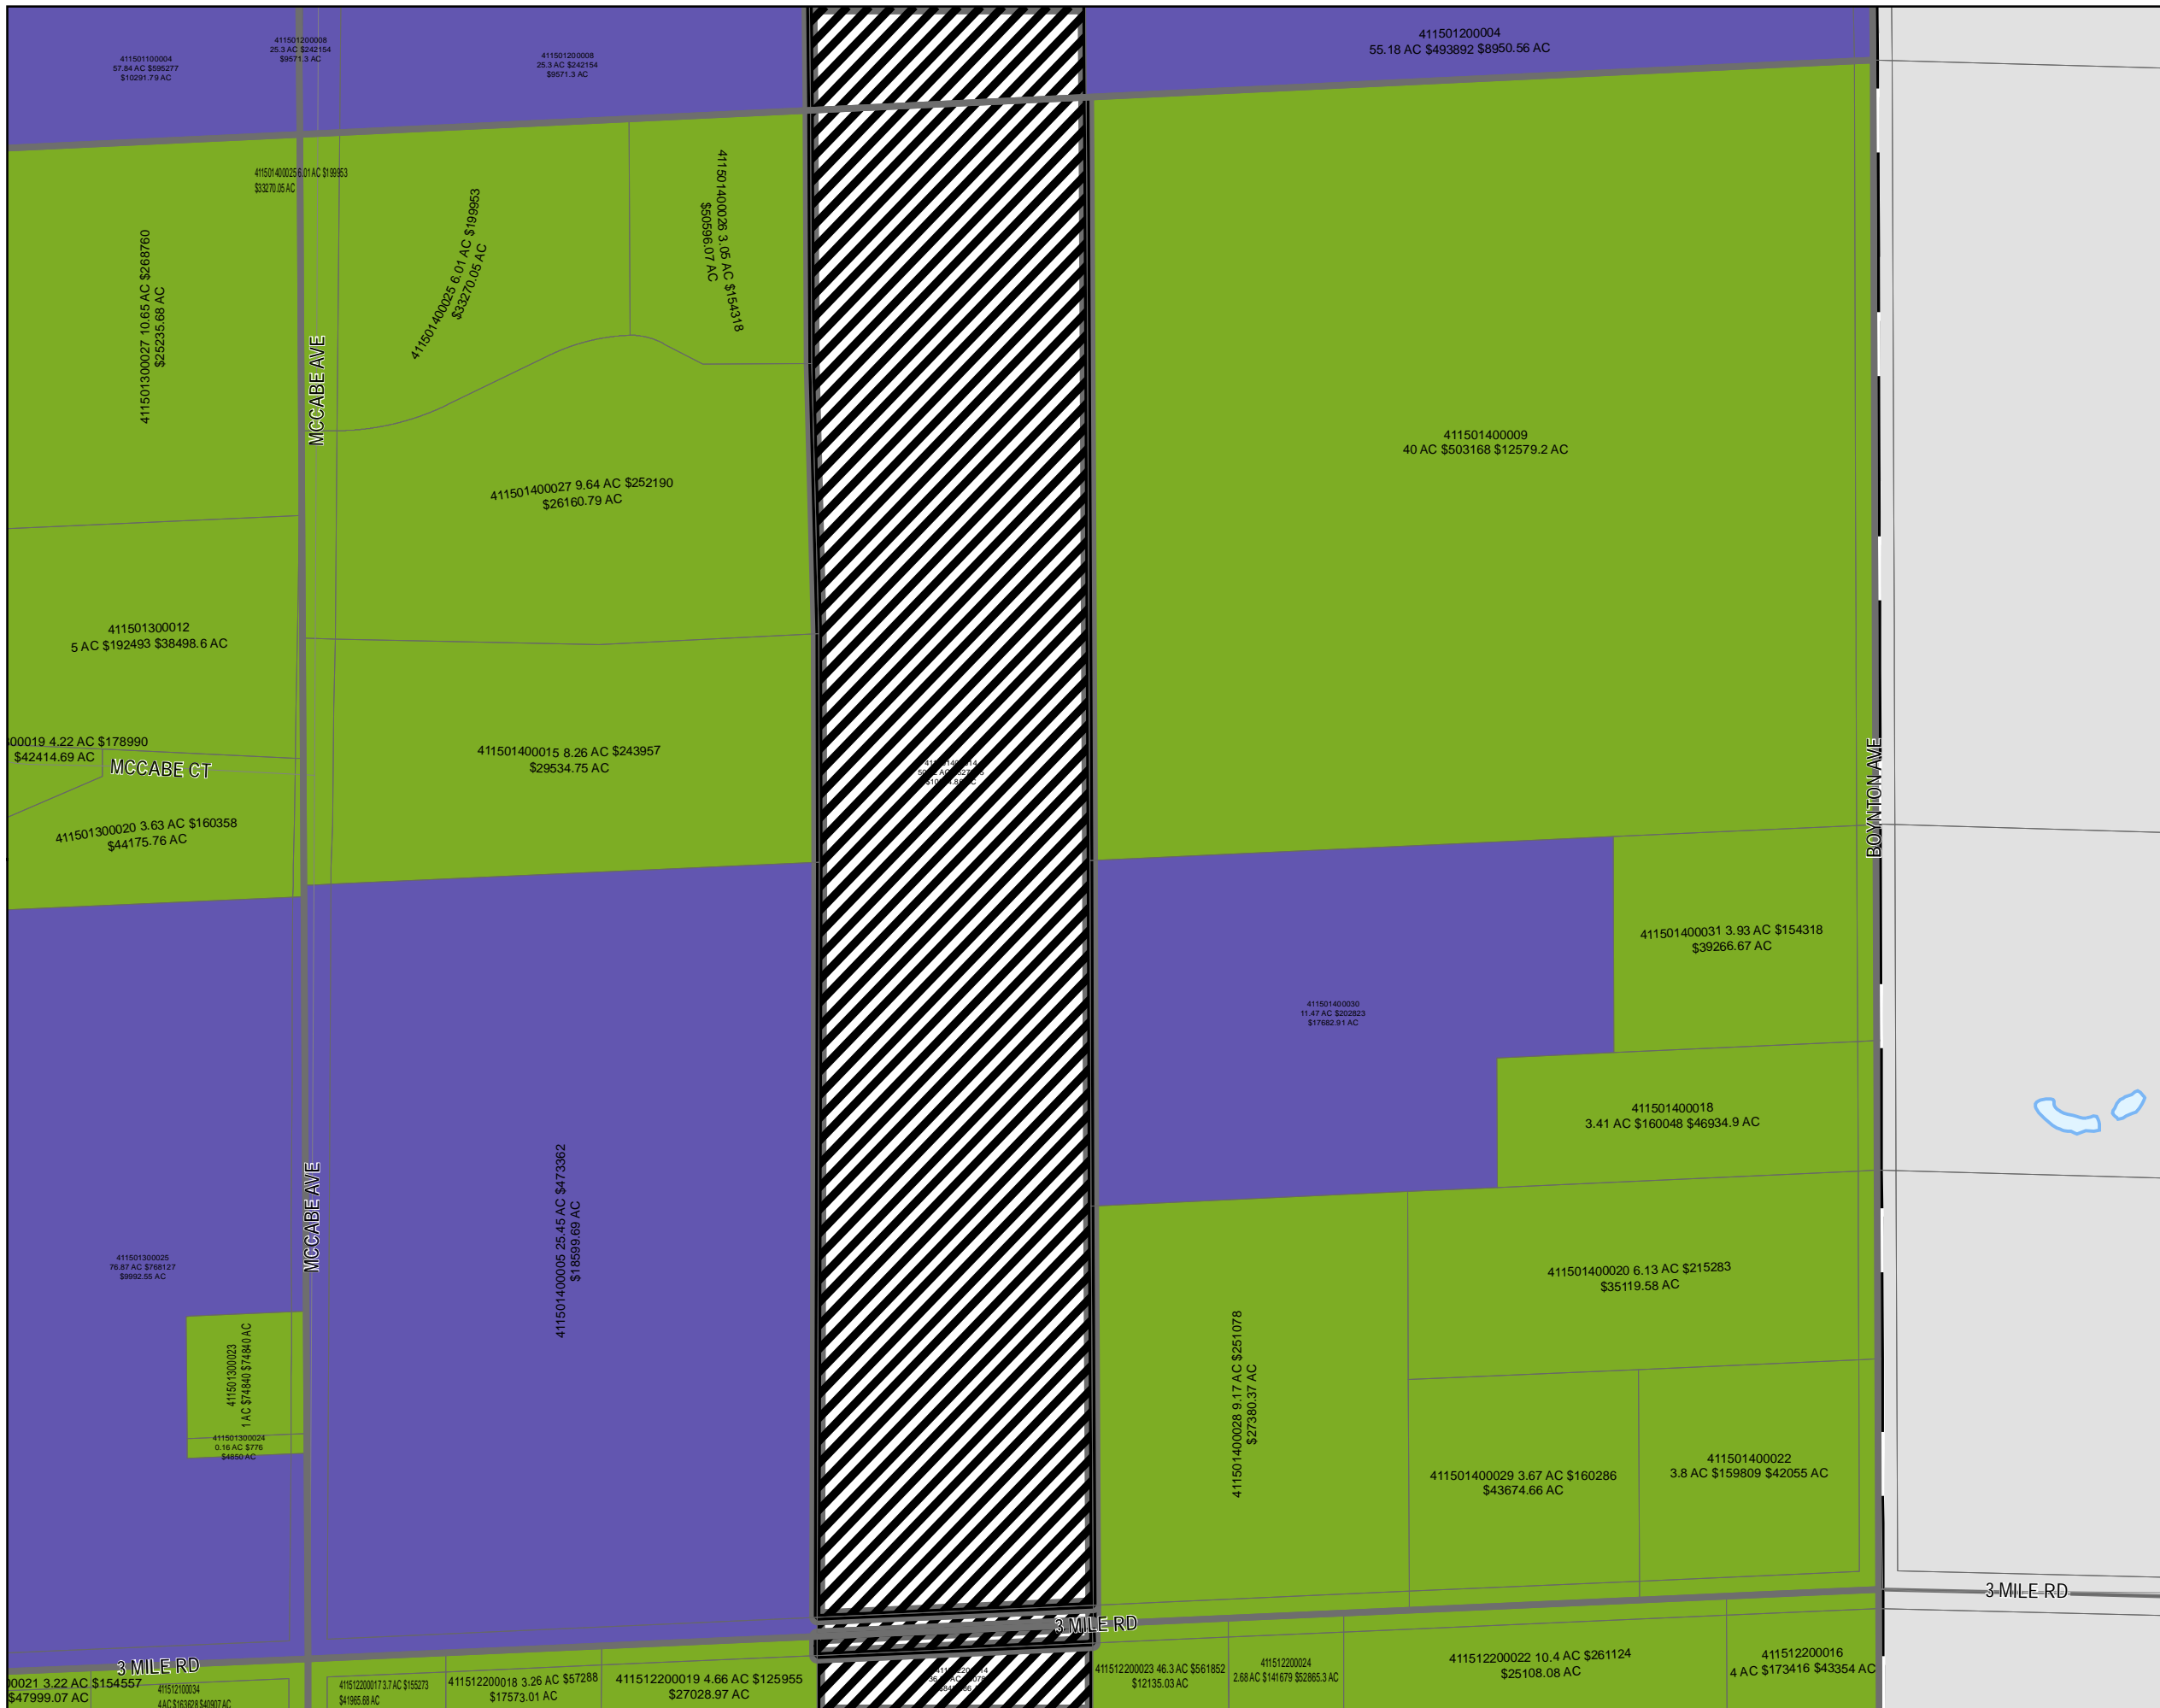

Ada Township 2025 Land Value Map

Township: T06N
Range: R10W
Section: 1
Qrt: SW

Legend

neighborhood	4075	4160	4210

Ada Township 2025 Land Value Map

Township: T06N
Range: R10W
Section: 2
Qrt: NE

Legend

neighborhood	4075	4160	4210
	4076	4170	4215
1000	4100	4180	4250
1001	4110	4186	4260
4051	4120	4187	4300
4060	4125	4188	4310
4062	4130	4189	4340
4064	4131	4195	4350
4070	4140	4200	4410
4072	4150	4204	9999
4074	4155	4205	

Ada Township 2025 Land Value Map

Township: T06N
Range: R10W
Section: 12
Qrt: NE

Legend

neighborhood	4075	4160	4210

Ada Township 2025 Land Value Map

Township: T07N
Range: R10W
Section: 1
Qrt: NE

Legend

neighborhood	4075	4160	4210
	4076	4170	4215
1000	4100	4180	4250
1001	4110	4186	4260
4051	4120	4187	4300
4060	4125	4188	4310
4062	4130	4189	4340
4064	4131	4195	4350
4070	4140	4200	4410
4072	4150	4204	9999
4074	4155	4205	

Ada Township 2025 Land Value Map

Township: T07N
Range: R10W
Section: 1
Qrt: NW

Legend

neighborhood	4075	4160	4210
	4076	4170	4215
1000	4100	4180	4250
1001	4110	4186	4260
4051	4120	4187	4300
4060	4125	4188	4310
4062	4130	4189	4340
4064	4131	4195	4350
4070	4140	4200	4410
4072	4150	4204	9999
4074	4155	4205	

Ada Township 2025 Land Value Map

Township: T07N
Range: R10W
Section: 1
Qrt: SE

Legend

neighborhood	4075	4160	4210
1000	4076	4170	4215
1001	4100	4180	4250
4051	4110	4186	4260
4060	4120	4187	4300
4062	4125	4188	4310
4064	4130	4189	4340
4070	4131	4195	4350
4072	4140	4200	4410
4074	4150	4204	9999
	4155	4205	