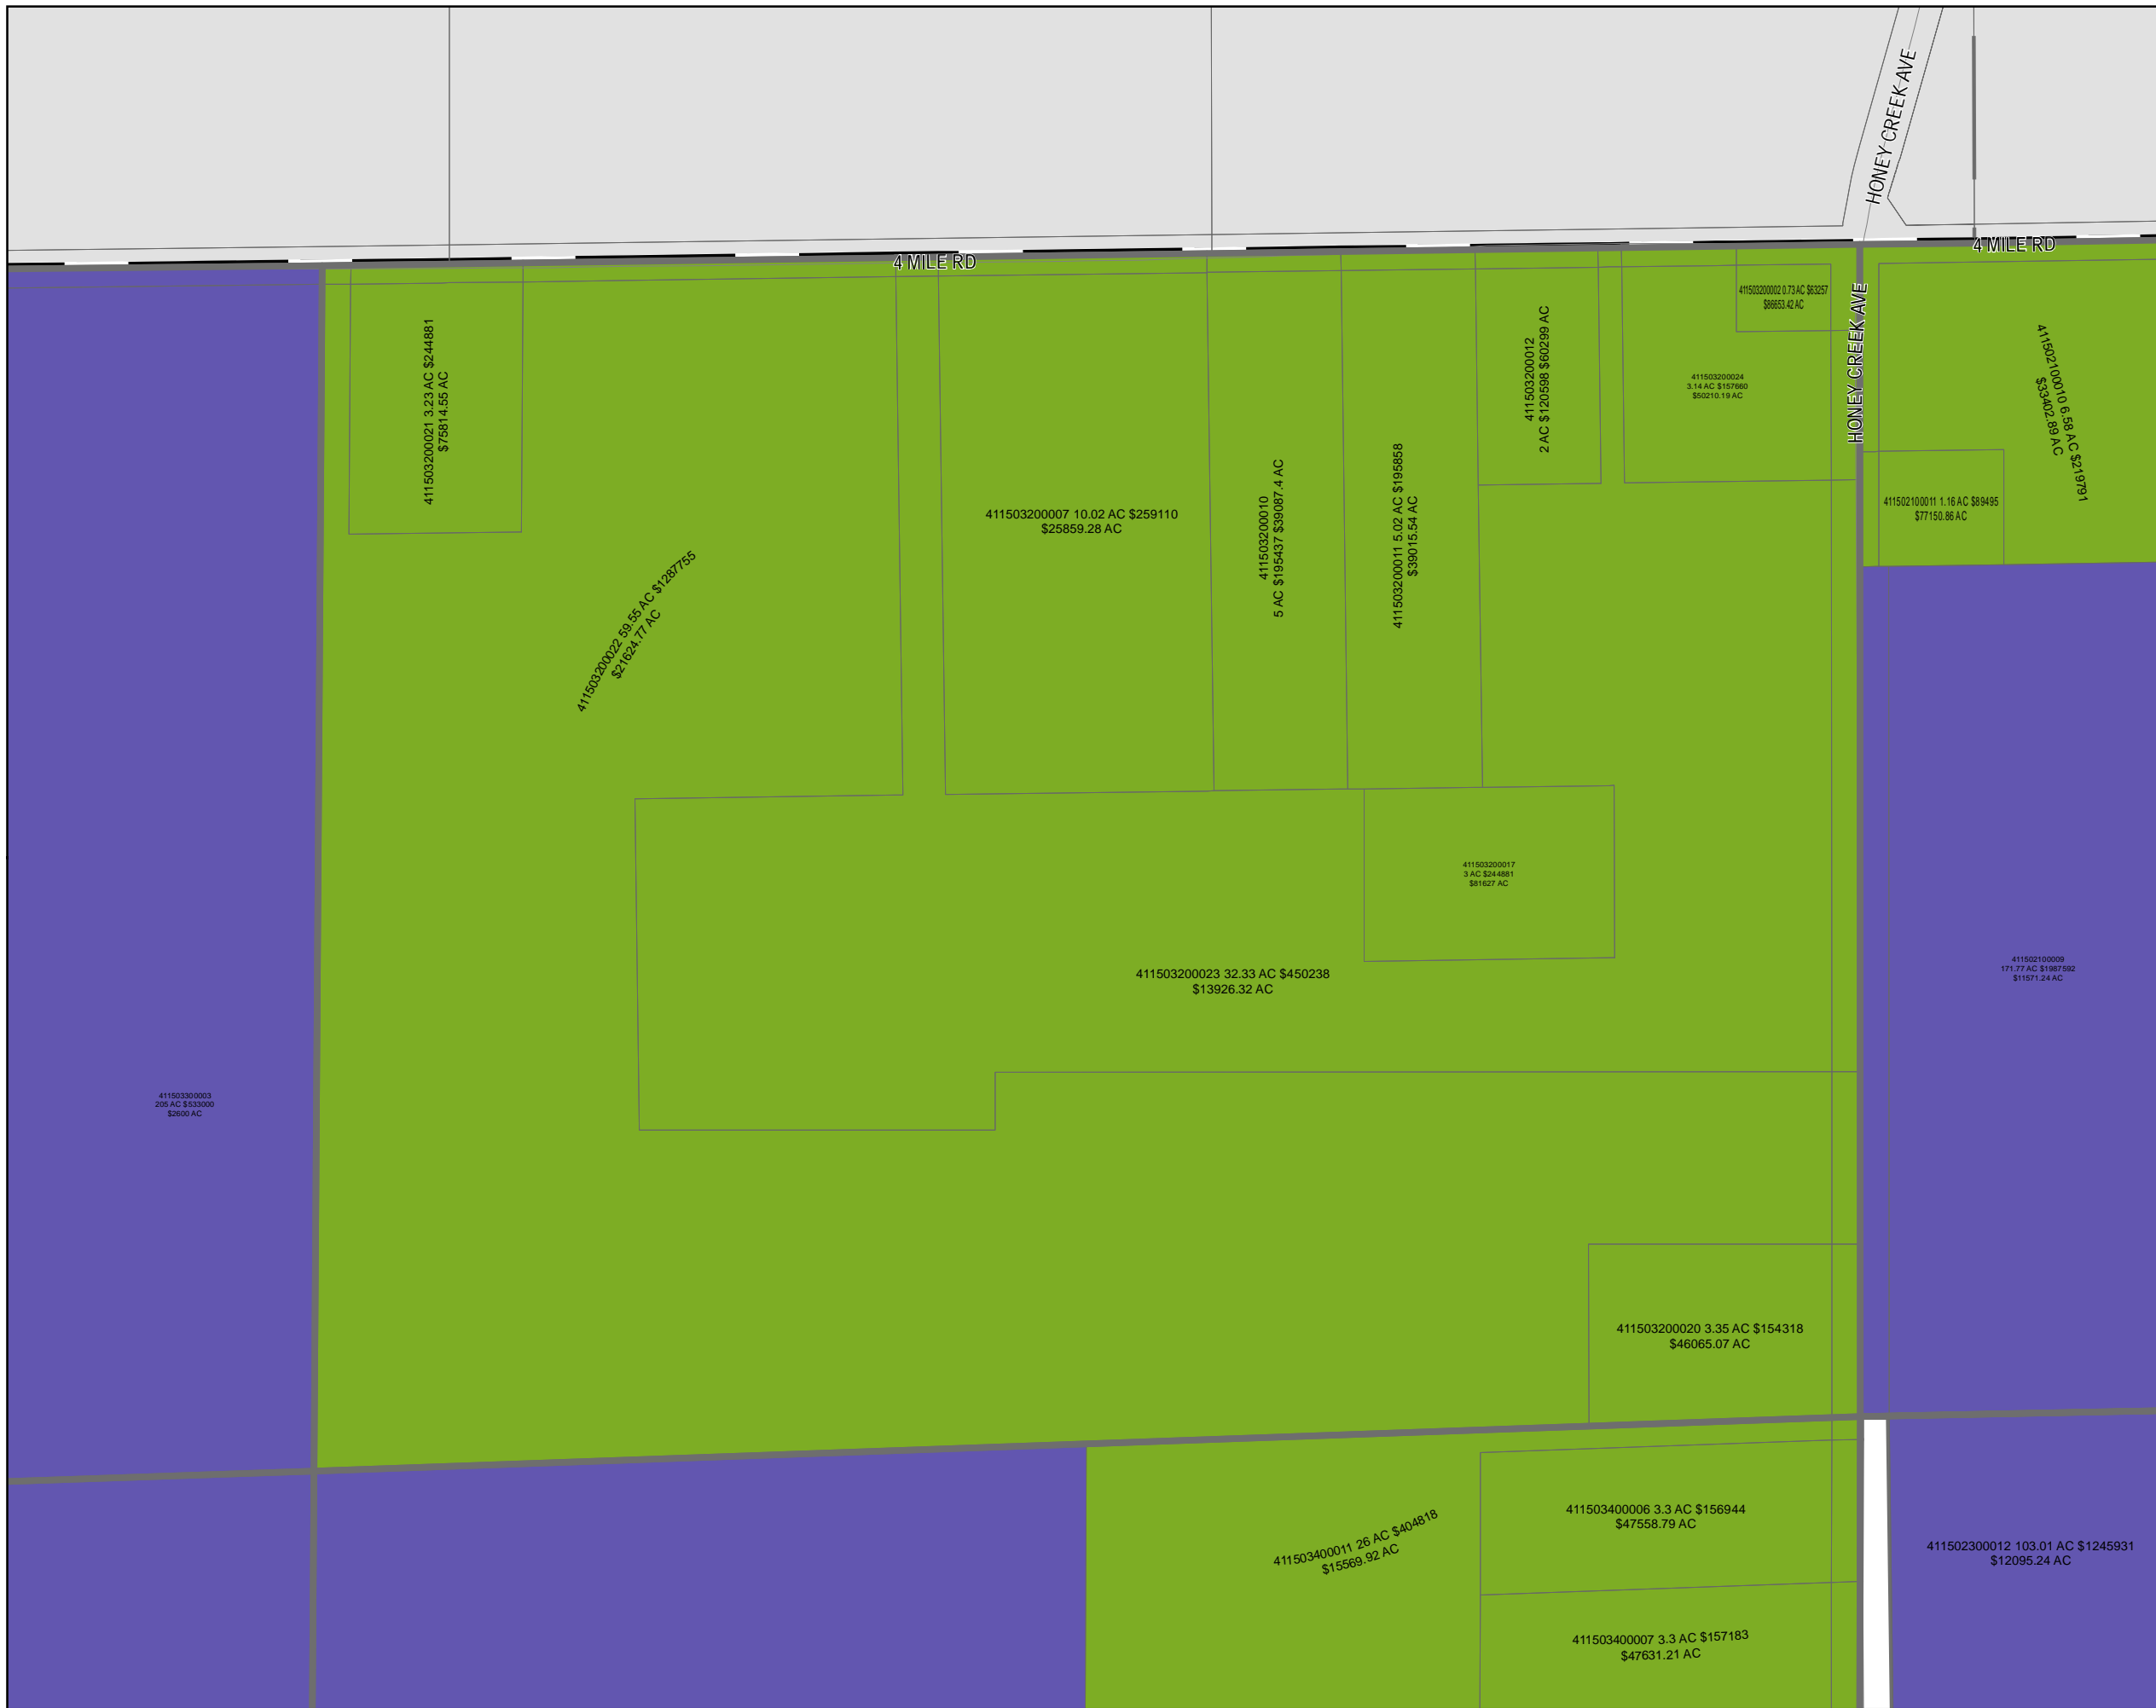

Ada Township 2025 Land Value Map

Township: T07N
Range: R10W
Section: 3
Qrt: NE

Legend

neighborhood	4075	4160	4210	
	N/A	4076	4170	4215
	1000	4100	4180	4250
	1001	4110	4186	4260
	4051	4120	4187	4300
	4060	4125	4188	4310
	4062	4130	4189	4340
	4064	4131	4195	4350
	4070	4140	4200	4410
	4072	4150	4204	9999
	4074	4155	4205