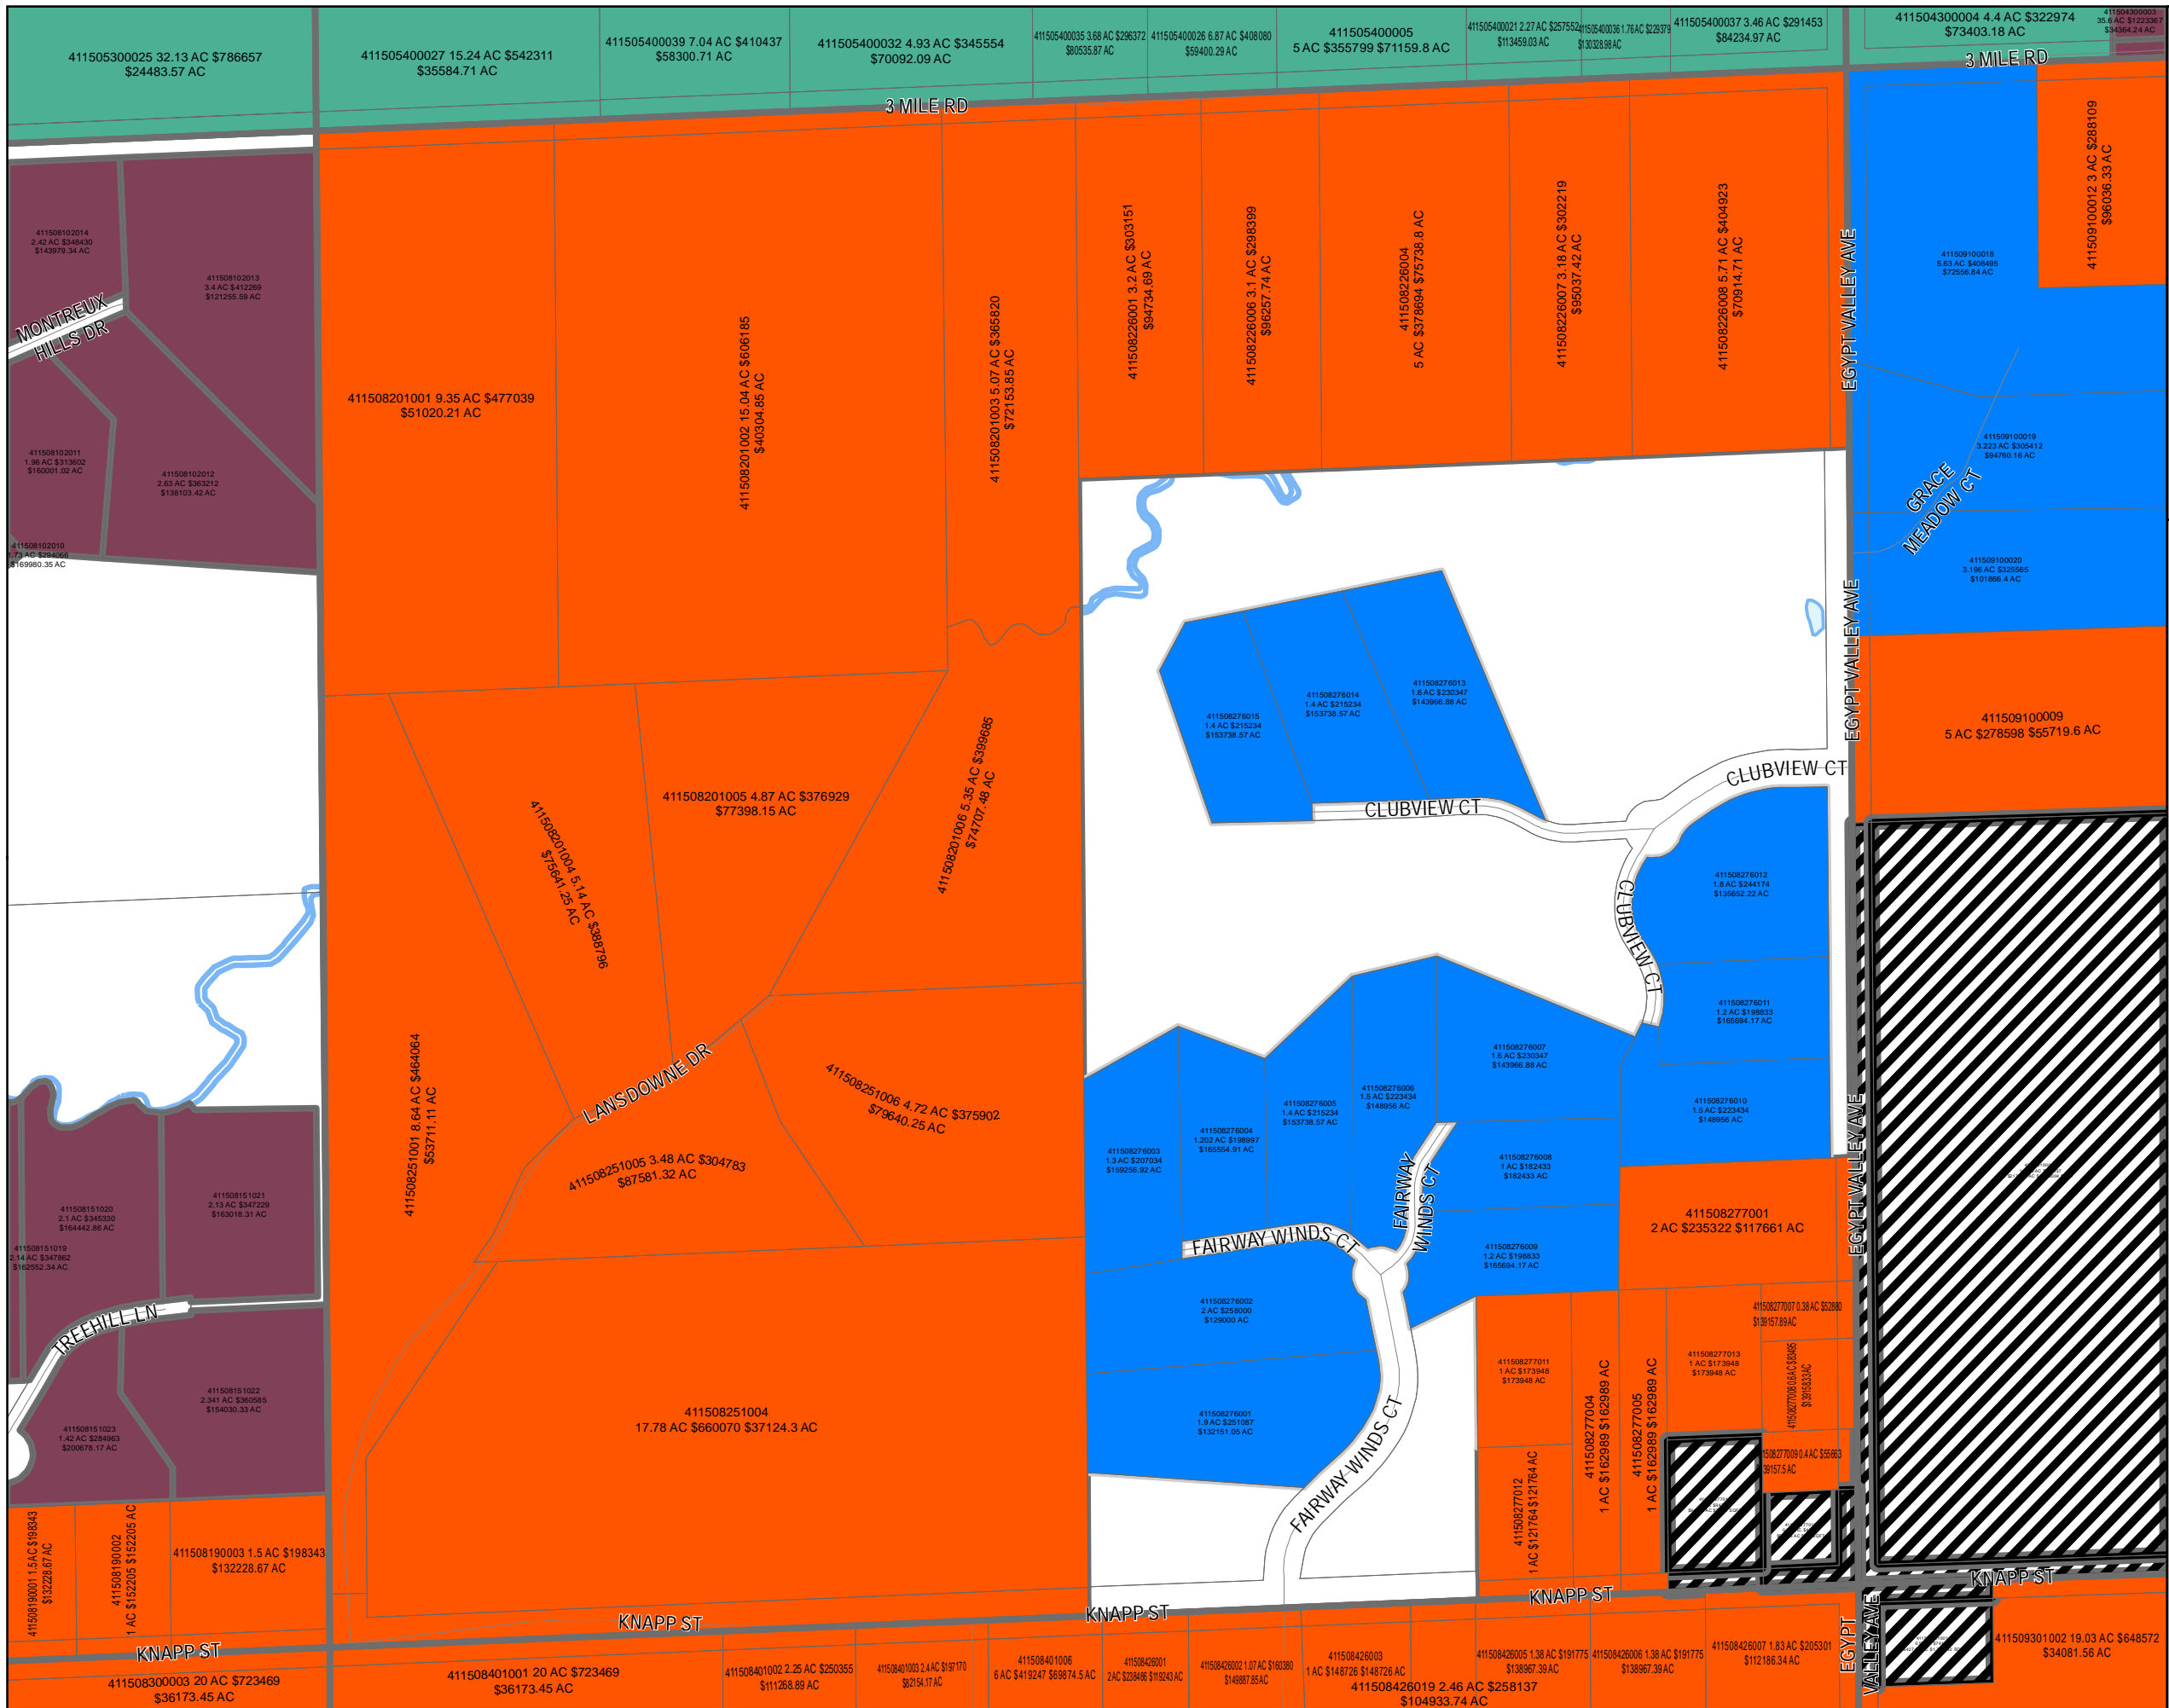

Ada Township 2025 Land Value Map

Township: T07N
Range: R10W
Section: 7
Qrt: NW

Legend

neighborhood	4075	4160	4210

Ada Township 2025 Land Value Map

Township: T07N
Range: R10W
Section: 7
Qrt: SE

Legend

neighborhood	4075	4160	4210
N/A	4076	4170	4215
1000	4100	4180	4250
1001	4110	4186	4260
4051	4120	4187	4300
4060	4125	4188	4310
4062	4130	4189	4340
4064	4131	4195	4350
4070	4140	4200	4410
4072	4150	4204	9999
4074	4155	4205	

411508300011
5 AC \$0 AC

PETTIS AVE

PETTIS AVE

2 MILE RD

PETTIS AVE

Ada Township 2025 Land Value Map

Township: T07N
Range: R10W
Section: 7
Qrt: SW

Legend

Ada Township 2025 Land Value Map

Township: T07N
Range: R10W
Section: 8
Qrt: NE

Legend

neighborhood	4075	4160	4210
N/A	4076	4170	4215
1000	4100	4180	4250
1001	4110	4186	4260
4051	4120	4187	4300
4060	4125	4188	4310
4062	4130	4189	4340
4064	4131	4195	4350
4070	4140	4200	4410
4072	4150	4204	9999
4074	4155	4205	

Ada Township 2025 Land Value Map

Township: T07N
Range: R10W
Section: 8
Qrt: SE

Legend

neighborhood	4075	4160	4210