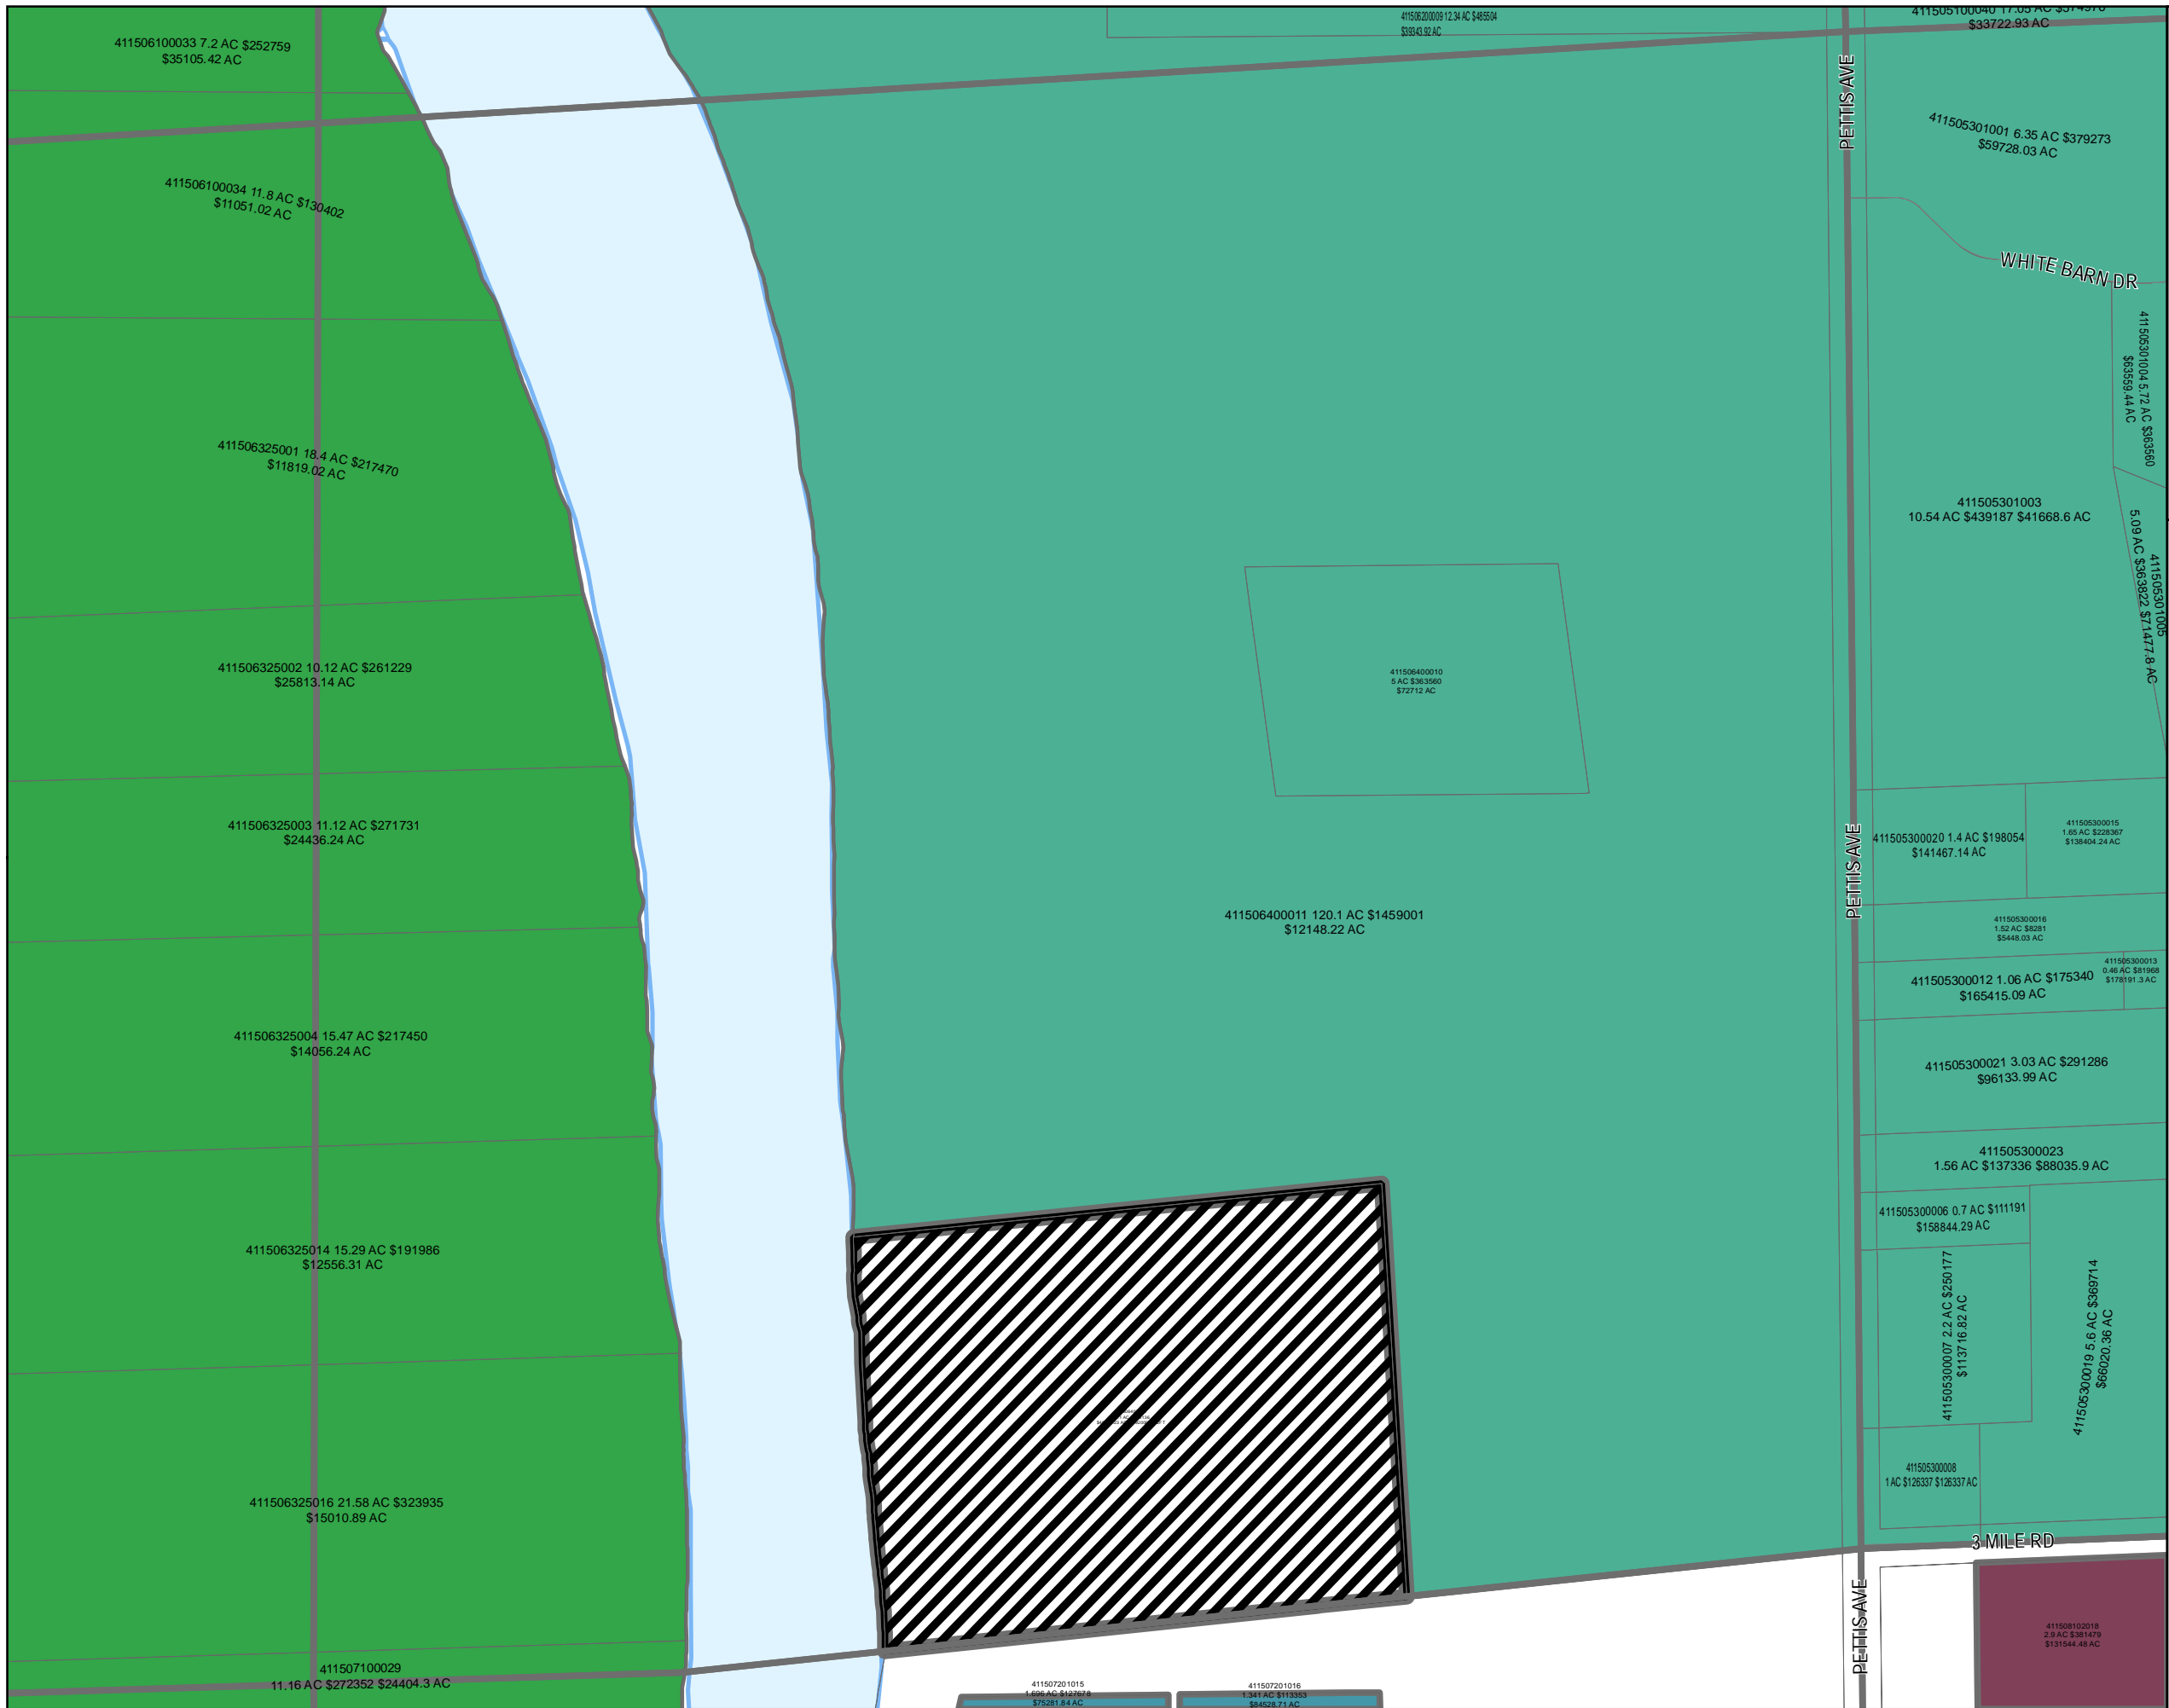

Ada Township 2025 Land Value Map

Township: T07N
Range: R10W
Section: 6
Qrt: NE

Legend

neighborhood	4075	4160	4210

Ada Township 2025 Land Value Map

Township: T07N
Range: R10W
Section: 6
Qrt: NW

Legend

neighborhood	4075	4160	4210
	N/A		
1000	4076	4170	4215
1001	4100	4180	4250
4051	4110	4186	4260
4060	4120	4187	4300
4062	4125	4188	4310
4064	4130	4189	4340
4070	4131	4195	4350
4072	4140	4200	4410
4074	4150	4204	9999
	4155	4205	

Ada Township 2025 Land Value Map

Township: T07N
Range: R10W
Section: 6
Qrt: SE

Legend

neighborhood	4075	4160	4210
	N/A	4076	4170
	1000	4100	4180
	1001	4110	4186
	4051	4120	4187
	4060	4125	4188
	4062	4130	4189
	4064	4131	4195
	4070	4140	4200
	4072	4150	4204
	4074	4155	4205
		4160	4215
		4170	4220
		4180	4250
		4186	4260
		4187	4300
		4188	4310
		4189	4340
		4195	4350
		4200	4410
		4204	9999