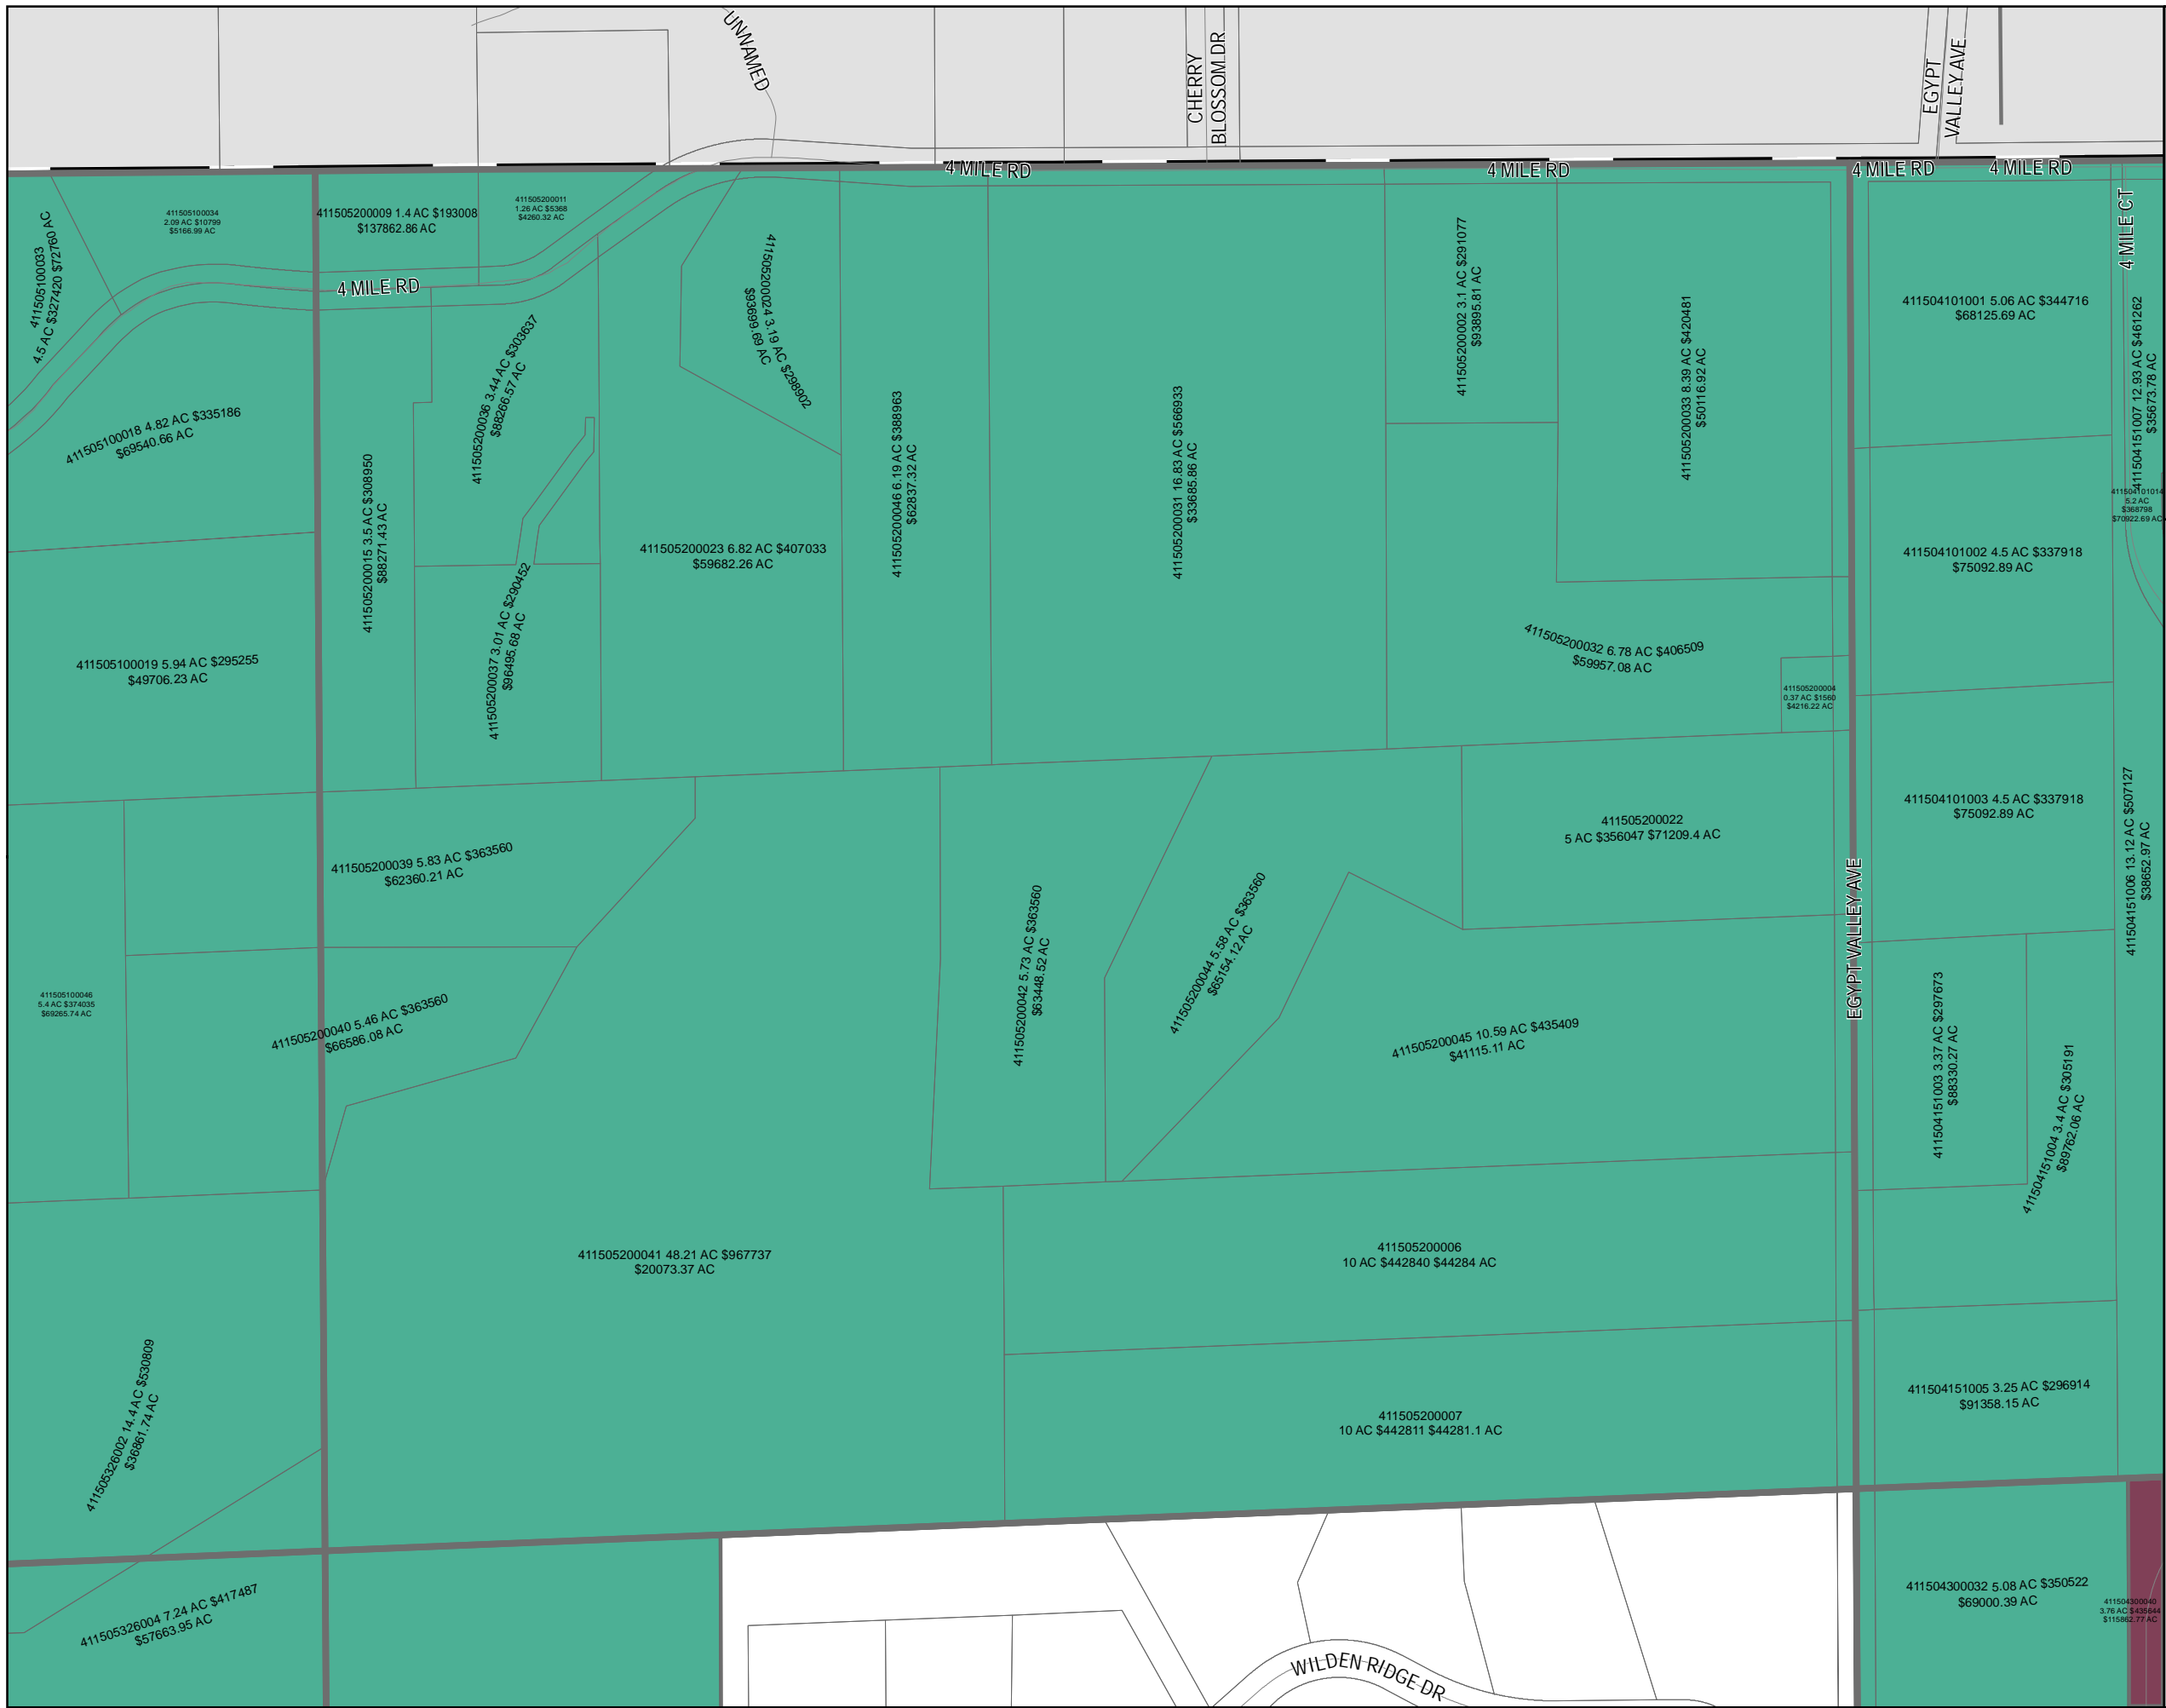

Ada Township 2025 Land Value Map

Township: T07N
Range: R10W
Section: 4
Qrt: SE

Legend

neighborhood	4075	4160	4210
N/A	4076	4170	4215
1000	4100	4180	4250
1001	4110	4186	4260
4051	4120	4187	4300
4060	4125	4188	4310
4062	4130	4189	4340
4064	4131	4195	4350
4070	4140	4200	4410
4072	4150	4204	9999
4074	4155	4205	

Ada Township 2025 Land Value Map

Township: T07N
Range: R10W
Section: 4
Qrt: SW

Legend

neighborhood	4075	4160	4210

411504220017 3.10 AC \$102119 \$6937.42 AC
411504220008 5.71 AC \$404923 \$70914.71 AC
411509100012 3 AC \$288109 \$96036.33 AC

Ada Township 2025 Land Value Map

Township: T07N
Range: R10W
Section: 5
Qrt: NE

Legend

neighborhood	4075	4160	4210
N/A	4076	4170	4215
1000	4100	4180	4250
1001	4110	4186	4260
4051	4120	4187	4300
4060	4125	4188	4310
4062	4130	4189	4340
4064	4131	4195	4350
4070	4140	4200	4410
4072	4150	4204	9999
4074	4155	4205	