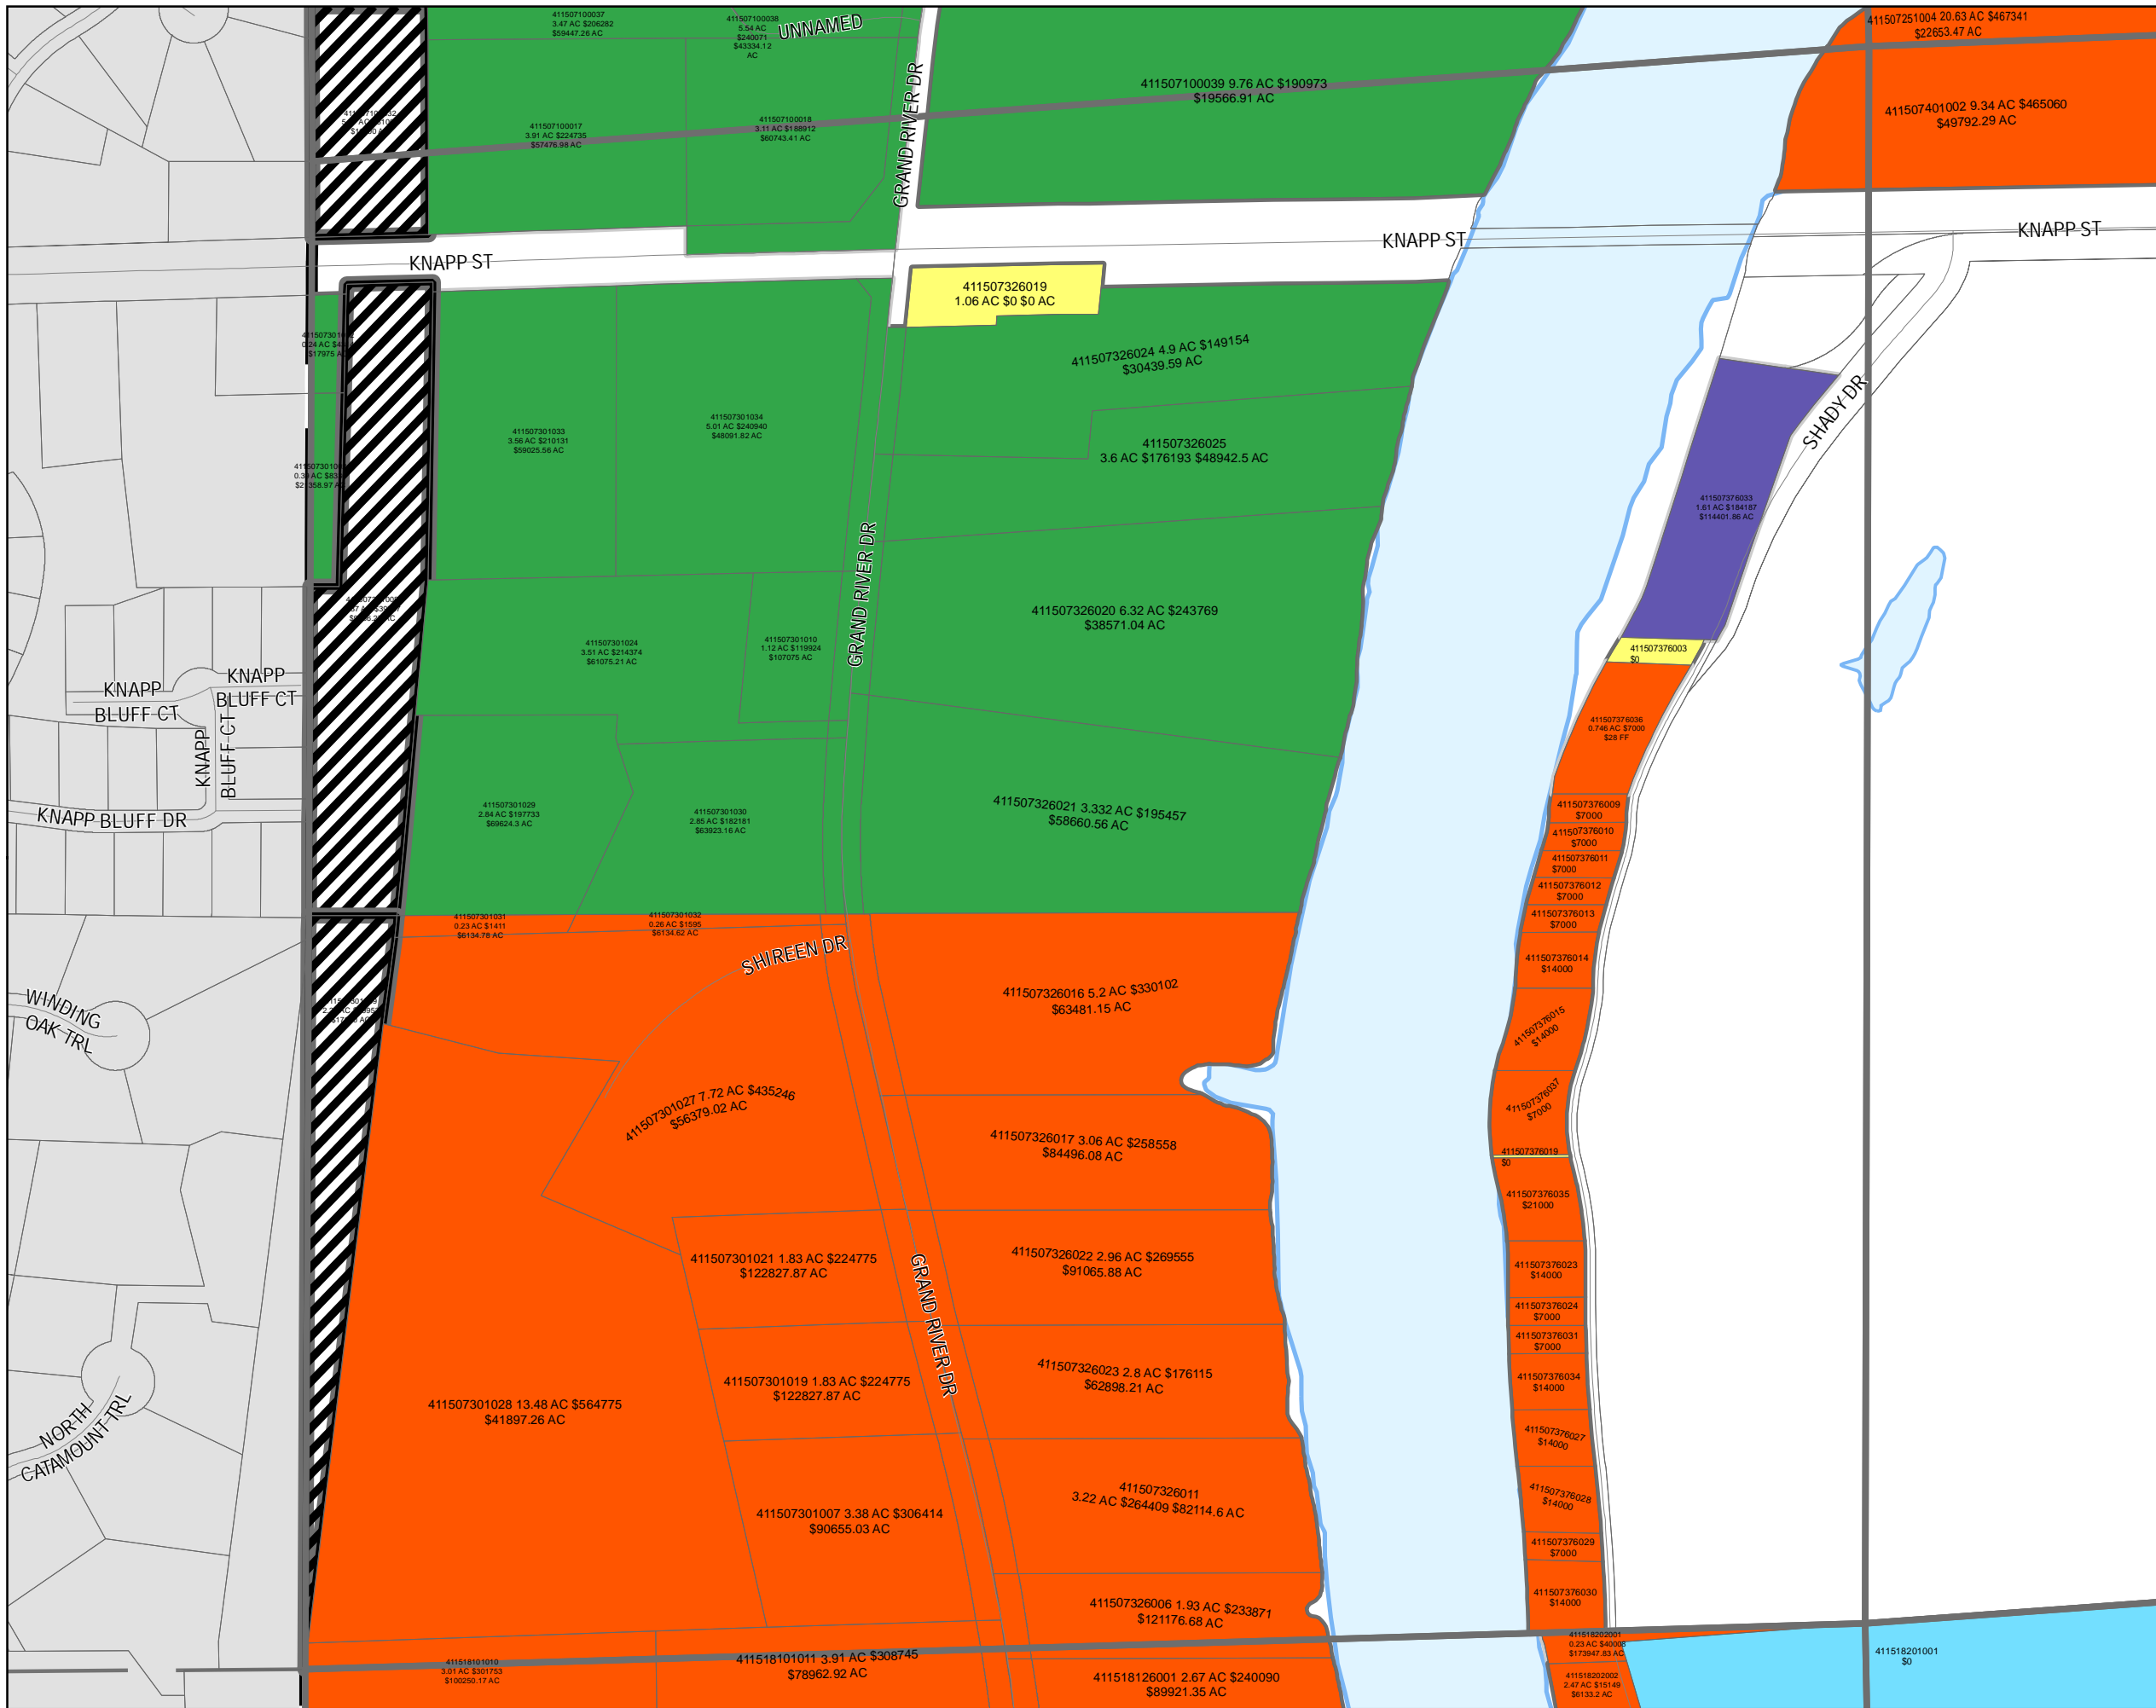

Ada Township 2025 Land Value Map

Township: T07N
Range: R10W
Section: 7
Qrt: SW

Legend

neighborhood	4075	4160	4210
hatched	4076	4170	4215
1000	4100	4180	4250
1001	4110	4186	4260
4051	4120	4187	4300
4060	4125	4188	4310
4062	4130	4189	4340
4064	4131	4195	4350
4070	4140	4200	4410
4072	4150	4204	9999
4074	4155	4205