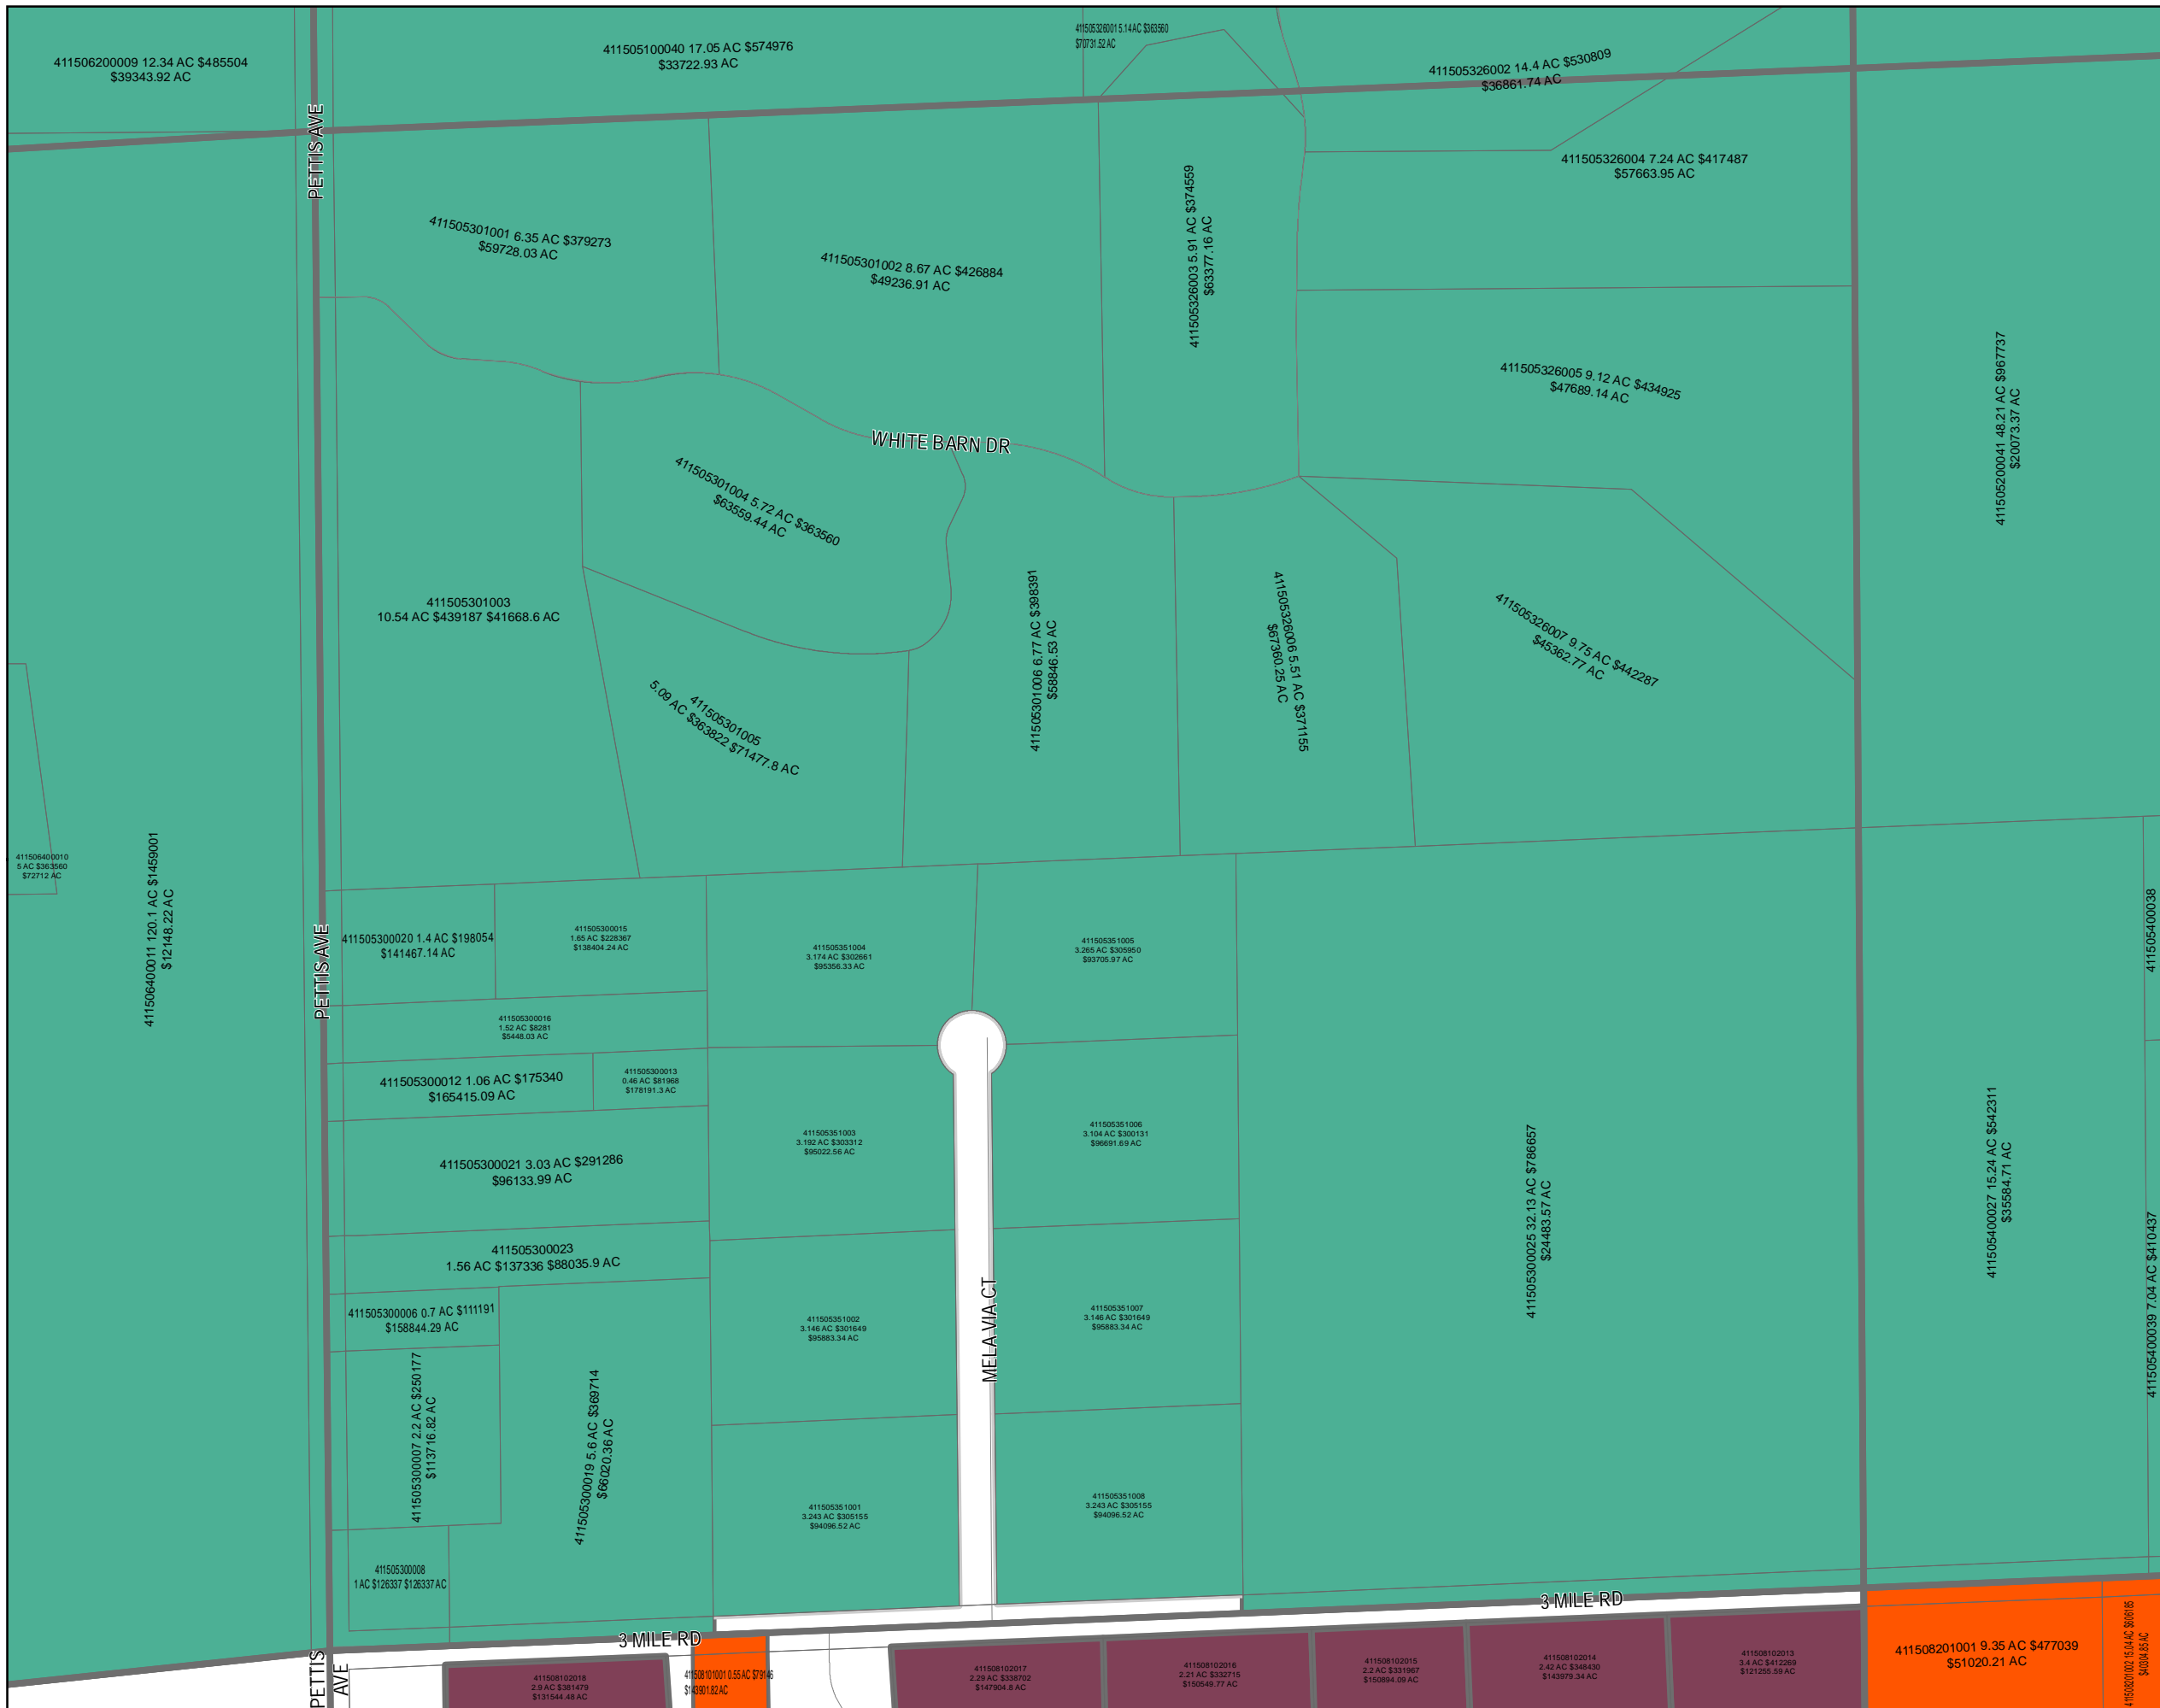

Ada Township 2025 Land Value Map

Township: T07N
Range: R10W
Section: 5
Qrt: SW

Legend

neighborhood	4075	4160	4210
N/A	4076	4170	4215
1000	4100	4180	4250
1001	4110	4186	4260
4051	4120	4187	4300
4060	4125	4188	4310
4062	4130	4189	4340
4064	4131	4195	4350
4070	4140	4200	4410
4072	4150	4204	9999
4074	4155	4205