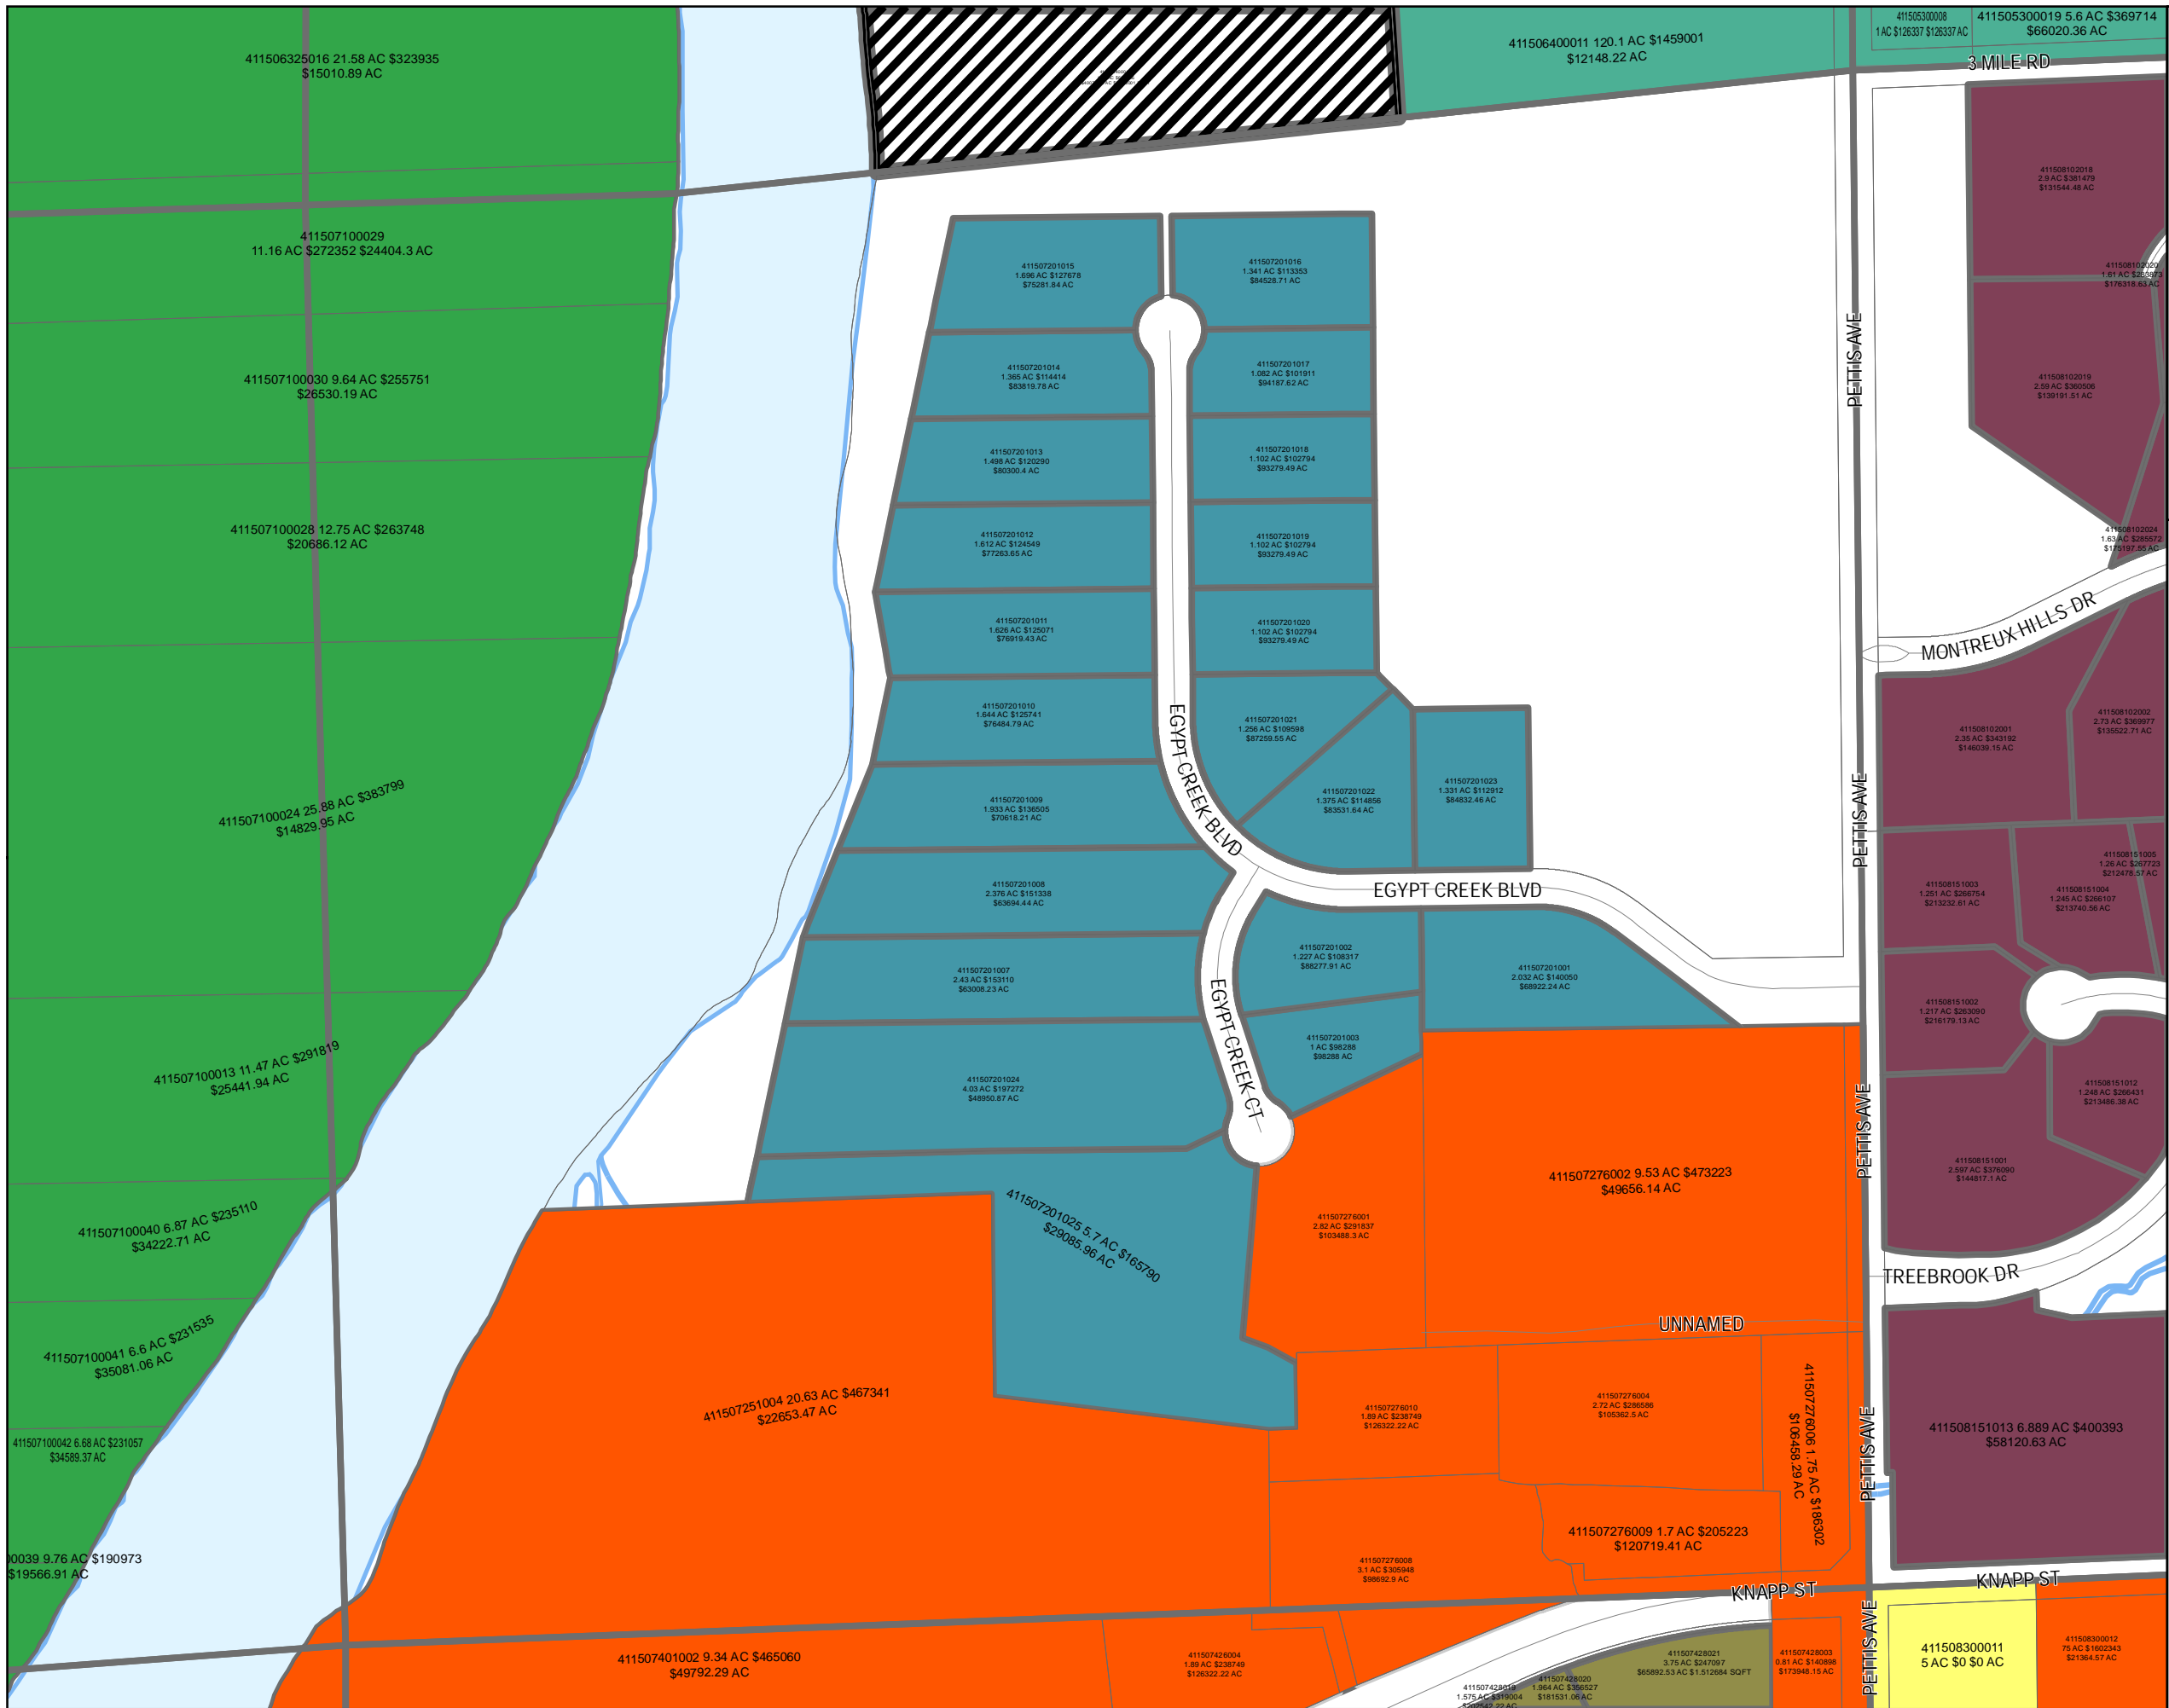

Ada Township 2025 Land Value Map

Township: T07N
Range: R10W
Section: 6
Qrt: NE

Legend

neighborhood	4075	4160	4210

Ada Township 2025 Land Value Map

Township: T07N
Range: R10W
Section: 6
Qrt: NW

Legend

neighborhood	4075	4160	4210
	N/A		
1000	4076	4170	4215
1001	4100	4180	4250
4051	4110	4186	4260
4060	4120	4187	4300
4062	4125	4188	4310
4064	4130	4189	4340
4070	4131	4195	4350
4072	4140	4200	4410
4074	4150	4204	9999
	4155	4205	

Ada Township 2025 Land Value Map

Township: T07N
Range: R10W
Section: 6
Qrt: SE

Legend

neighborhood	4075	4160	4210
	N/A	4076	4170
	1000	4100	4180
	1001	4110	4186
	4051	4120	4187
	4060	4125	4188
	4062	4130	4189
	4064	4131	4195
	4070	4140	4200
	4072	4150	4204
	4074	4155	4205
		4160	4215
		4170	4220
		4180	4250
		4186	4260
		4187	4300
		4188	4310
		4189	4340
		4195	4350
		4200	4410
		4204	9999

Ada Township 2025 Land Value Map

Township: T07N
Range: R10W
Section: 6
Qrt: SW

Legend

neighborhood	4075	4160	4210

Ada Township 2025 Land Value Map

Township: T07N
Range: R10W
Section: 7
Qrt: NE

Legend

neighborhood	4075	4160	4210

Ada Township 2025 Land Value Map

Township: T07N
Range: R10W
Section: 7
Qrt: NW

Legend

neighborhood	4075	4160	4210

Ada Township 2025 Land Value Map

Township: T07N
Range: R10W
Section: 7
Qrt: SE

Legend

neighborhood	4075	4160	4210
N/A	4076	4170	4215
1000	4100	4180	4250
1001	4110	4186	4260
4051	4120	4187	4300
4060	4125	4188	4310
4062	4130	4189	4340
4064	4131	4195	4350
4070	4140	4200	4410
4072	4150	4204	9999
4074	4155	4205	