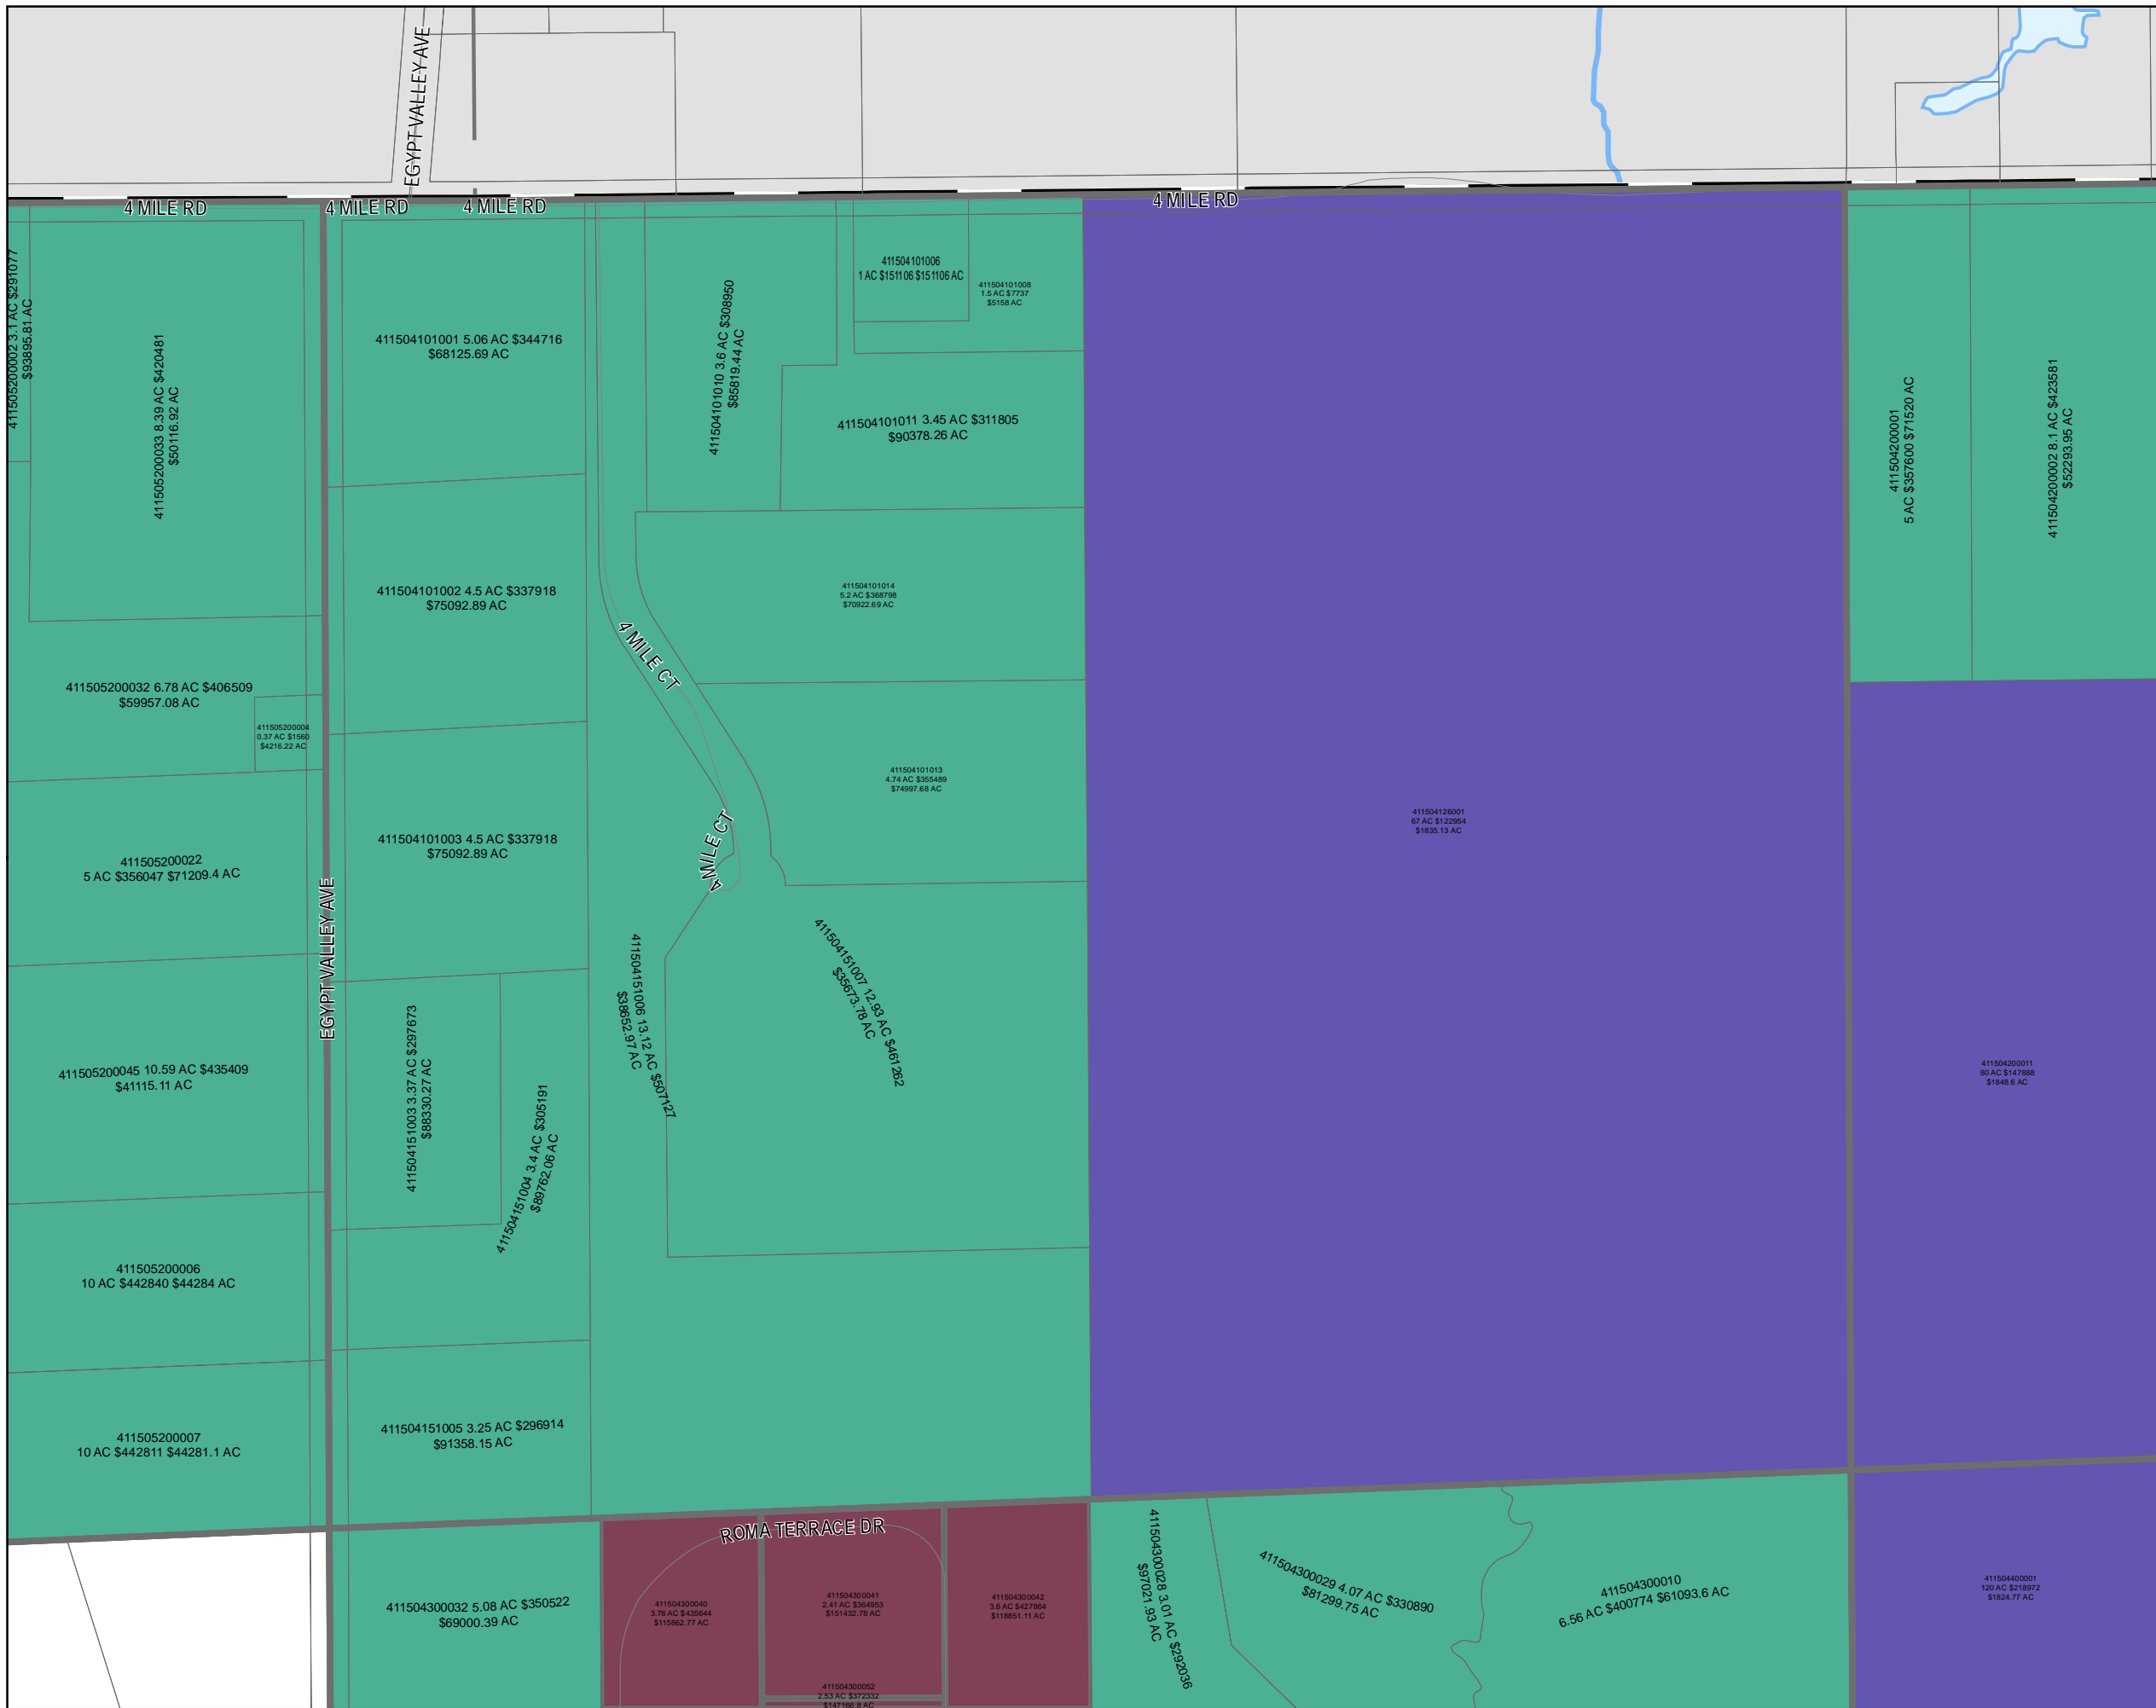

Ada Township 2025 Land Value Map

Township: T07N
Range: R10W
Section: 3
Qrt: SE

Legend

neighborhood	4075	4160	4210
N/A	4076	4170	4215
1000	4100	4180	4250
1001	4110	4186	4260
4051	4120	4187	4300
4060	4125	4188	4310
4062	4130	4189	4340
4064	4131	4195	4350
4070	4140	4200	4410
4072	4150	4204	9999
4074	4155	4205	

Ada Township 2025 Land Value Map

Township: T07N
Range: R10W
Section: 3
Qrt: SW

Legend

neighborhood	4075	4160	4210
N/A	4076	4170	4215
1000	4100	4180	4250
1001	4110	4186	4260
4051	4120	4187	4300
4060	4125	4188	4310
4062	4130	4189	4340
4064	4131	4195	4350
4070	4140	4200	4410
4072	4150	4204	9999
4074	4155	4205	

Ada Township 2025 Land Value Map

Township: T07N
Range: R10W
Section: 4
Qrt: NE

Legend

neighborhood	4075	4160	4210	
	N/A	4076	4170	4215
	1000	4100	4180	4250
	1001	4110	4186	4260
	4051	4120	4187	4300
	4060	4125	4188	4310
	4062	4130	4189	4340
	4064	4131	4195	4350
	4070	4140	4200	4410
	4072	4150	4204	9999
	4074	4155	4205	

Ada Township 2025 Land Value Map

Township: T07N
Range: R10W
Section: 4
Qrt: NW

Legend

neighborhood	4075	4160	4210
	4076	4170	4215
1000	4100	4180	4250
1001	4110	4186	4260
4051	4120	4187	4300
4060	4125	4188	4310
4062	4130	4189	4340
4064	4131	4195	4350
4070	4140	4200	4410
4072	4150	4204	9999
4074	4155	4205	