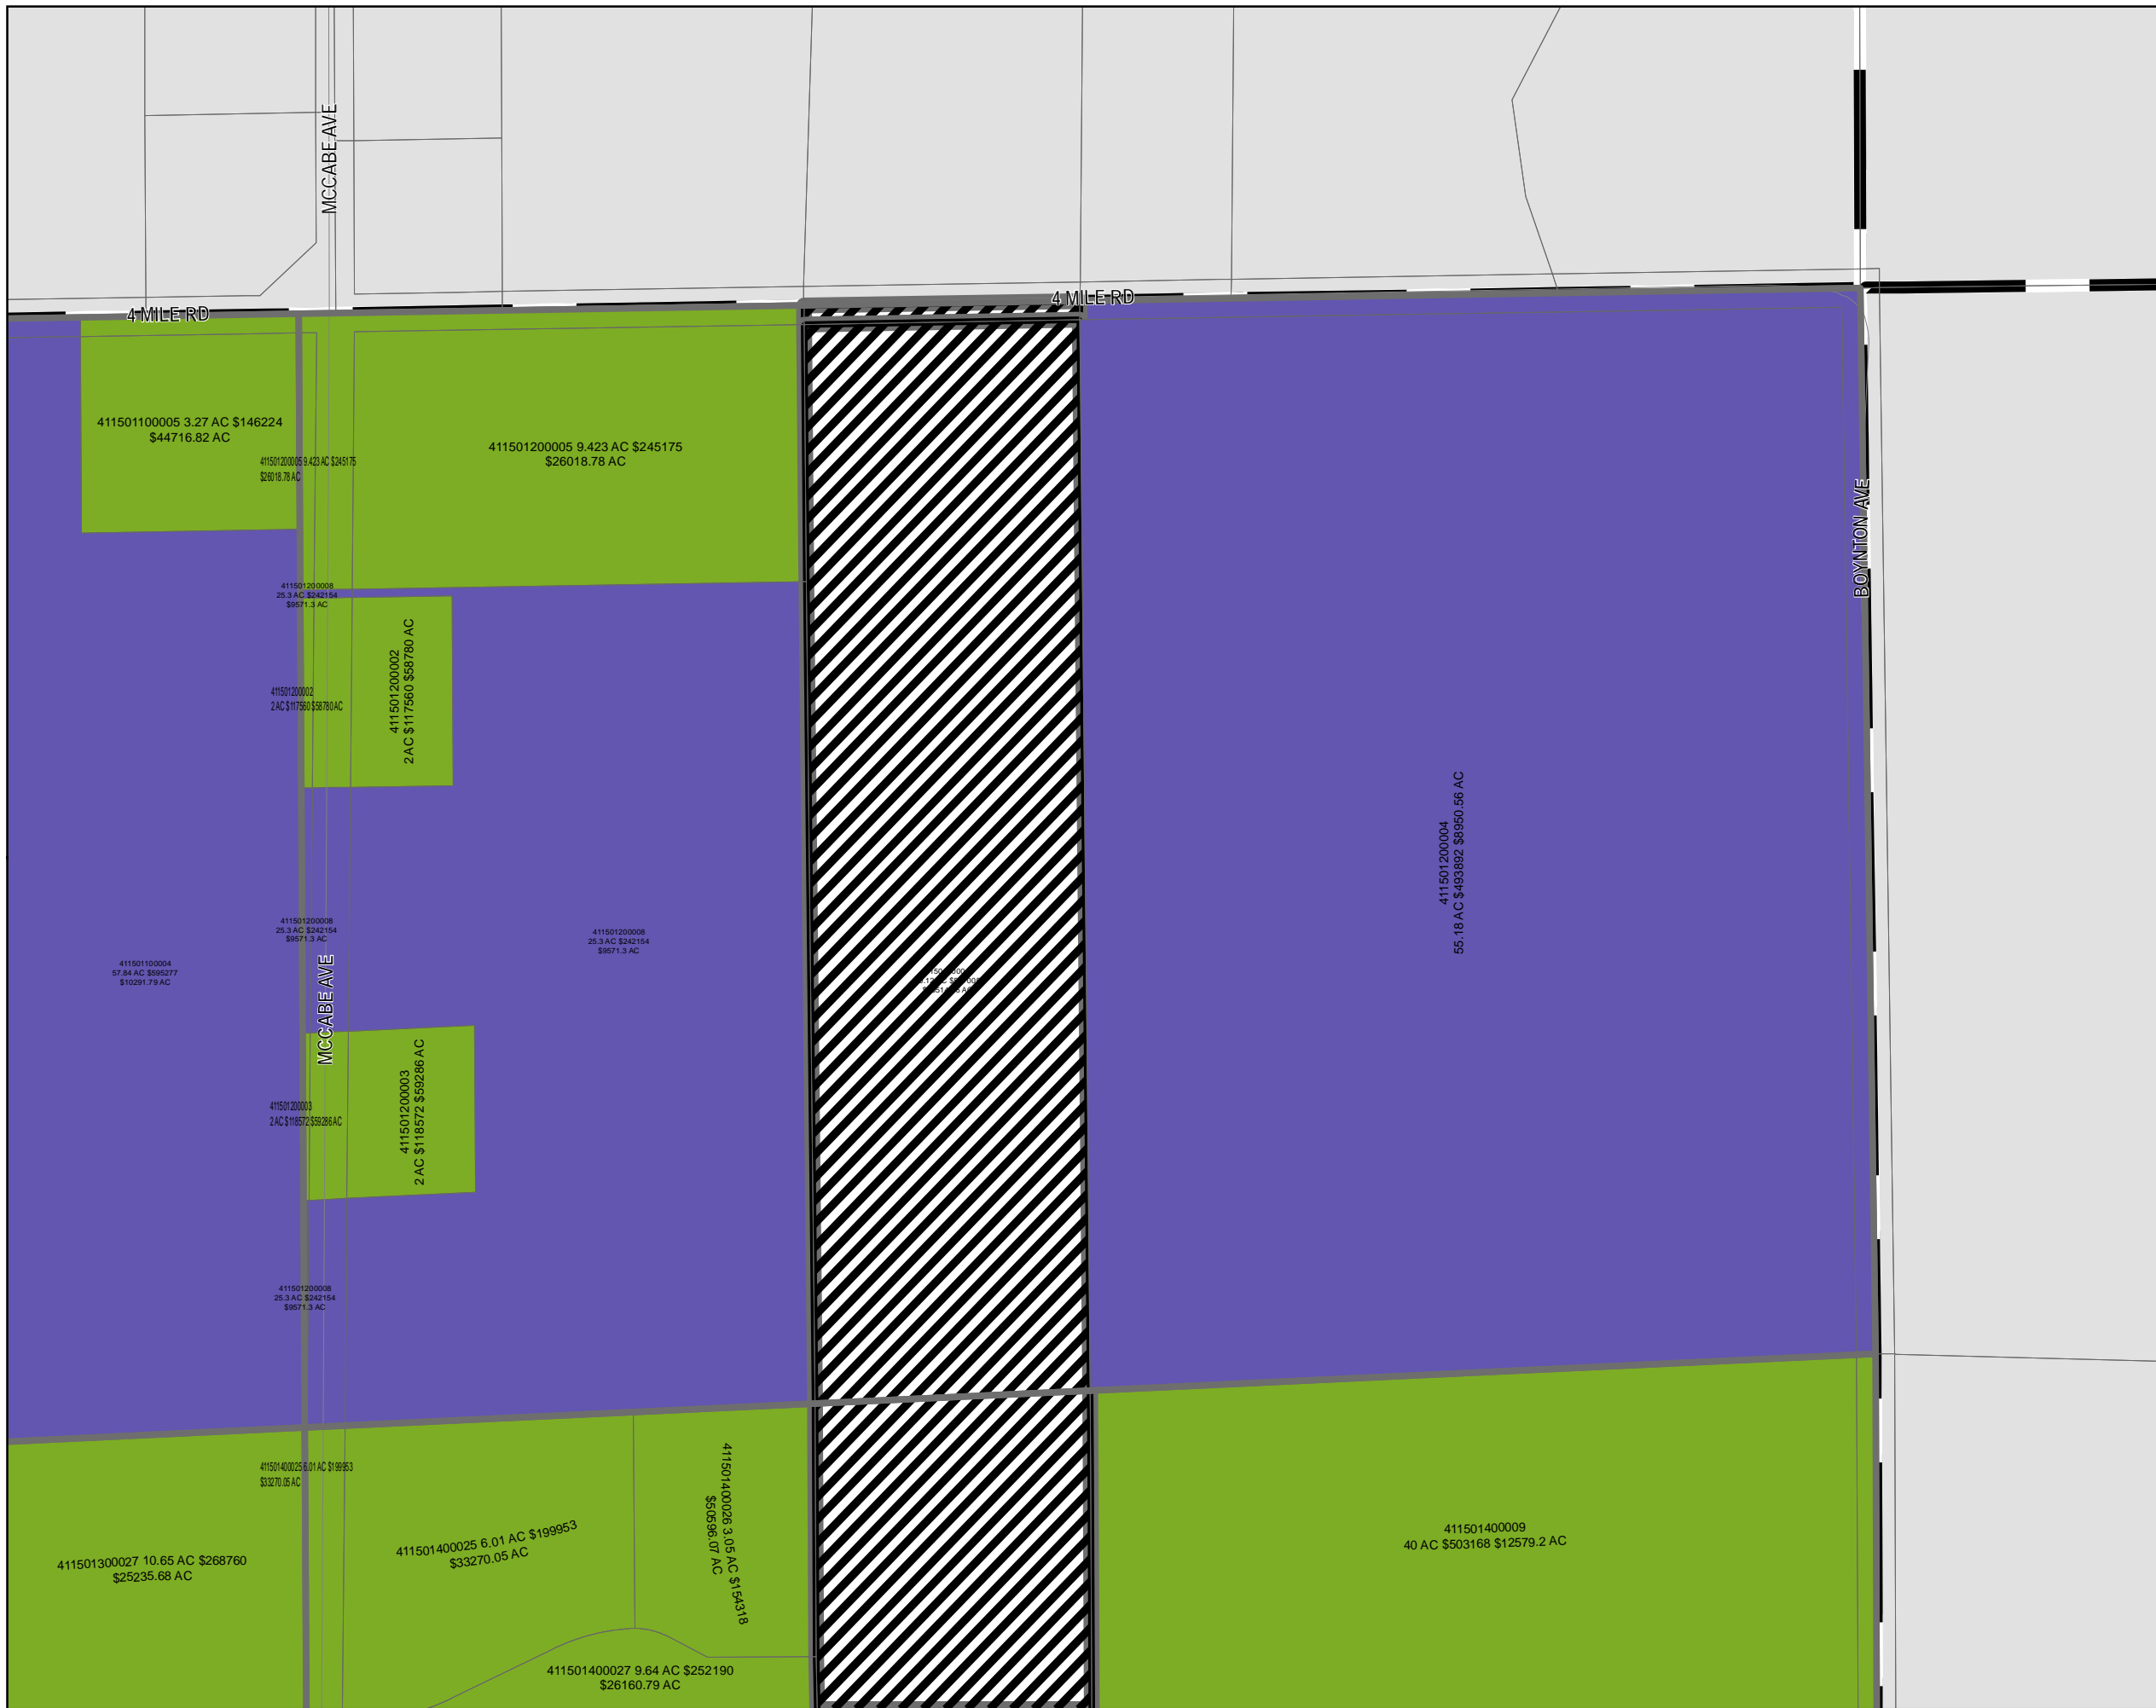

Ada Township 2025 Land Value Map

Township: T07N
Range: R10W
Section: 1
Qrt: NE

Legend

neighborhood	4075	4160	4210
	4076	4170	4215
1000	4100	4180	4250
1001	4110	4186	4260
4051	4120	4187	4300
4060	4125	4188	4310
4062	4130	4189	4340
4064	4131	4195	4350
4070	4140	4200	4410
4072	4150	4204	9999
4074	4155	4205