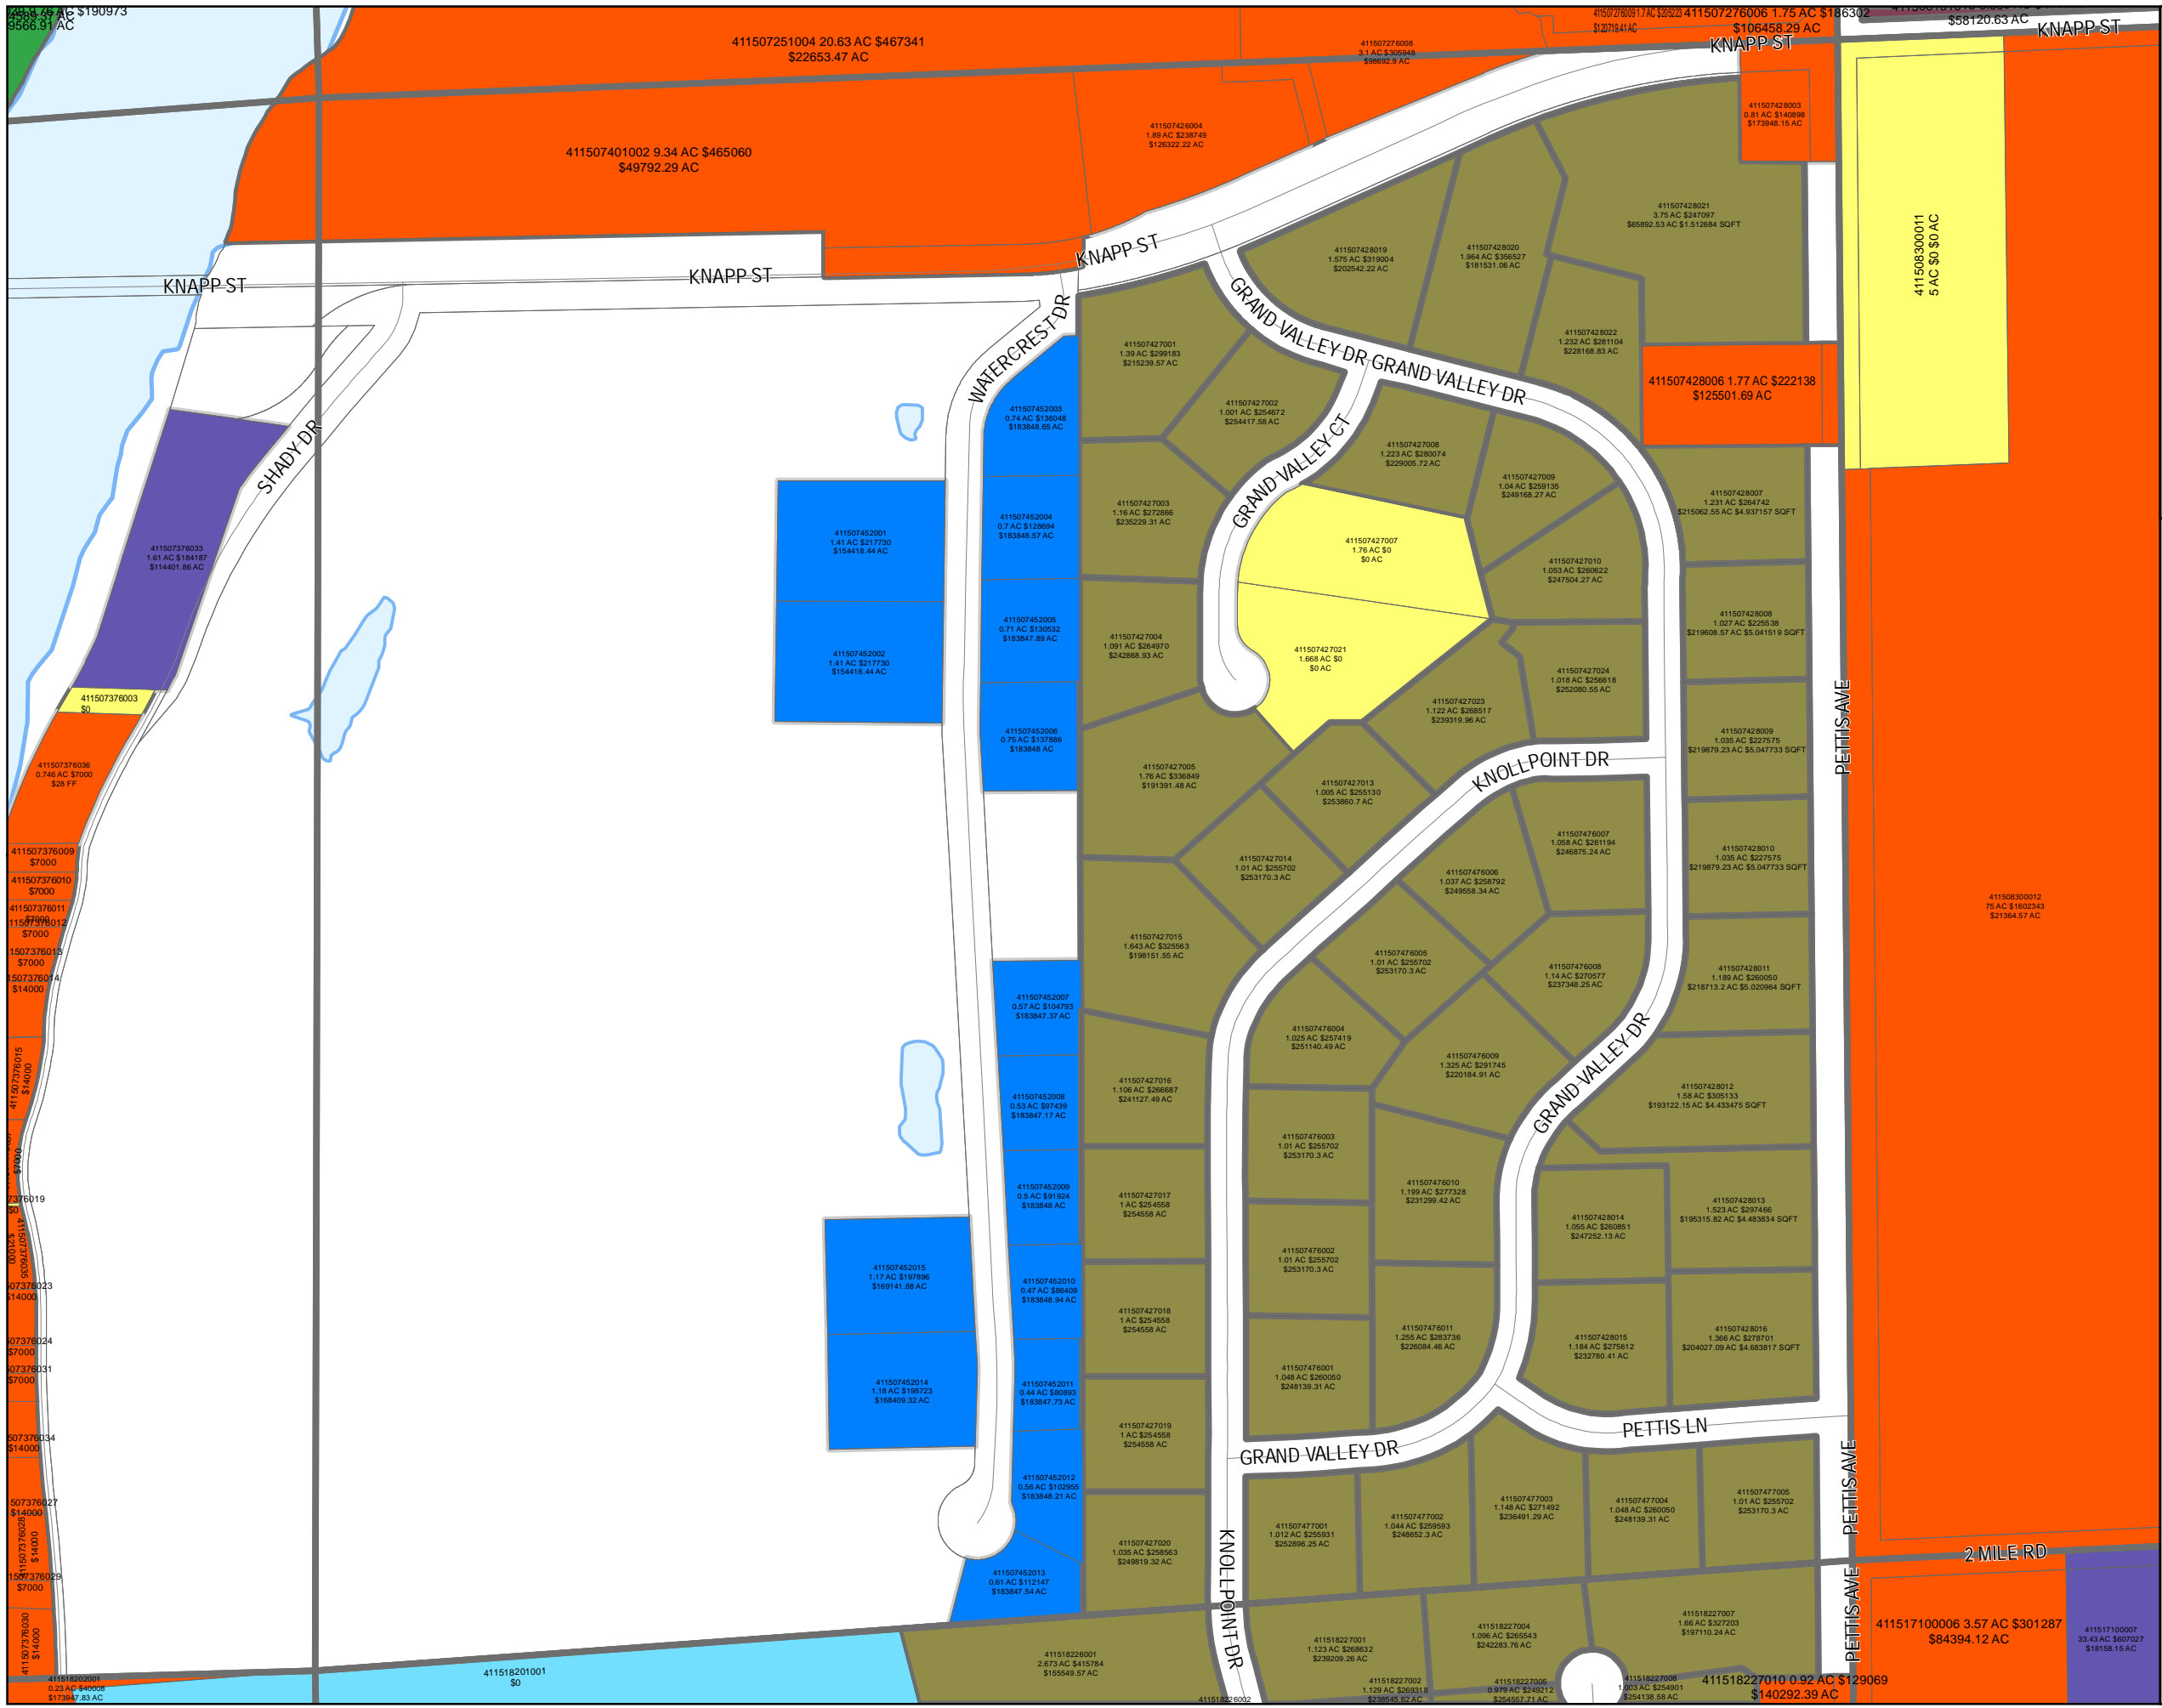

Ada Township 2025 Land Value Map

Township: T07N
Range: R10W
Section: 6
Qrt: SE

Legend

neighborhood	4075	4160	4210
	N/A	4076	4170
	1000	4100	4180
	1001	4110	4186
	4051	4120	4187
	4060	4125	4188
	4062	4130	4189
	4064	4131	4195
	4070	4140	4200
	4072	4150	4204
	4074	4155	4205
		4160	4215
		4170	4220
		4180	4250
		4186	4260
		4187	4300
		4188	4310
		4189	4340
		4195	4350
		4200	4410
		4204	9999

Ada Township 2025 Land Value Map

Township: T07N
Range: R10W
Section: 6
Qrt: SW

Legend

neighborhood	4075	4160	4210

Ada Township 2025 Land Value Map

Township: T07N
Range: R10W
Section: 7
Qrt: NE

Legend

neighborhood	4075	4160	4210

Ada Township 2025 Land Value Map

Township: T07N
Range: R10W
Section: 7
Qrt: NW

Legend

neighborhood	4075	4160	4210

Ada Township 2025 Land Value Map

Township: T07N
Range: R10W
Section: 7
Qrt: SE

Legend

neighborhood	4075	4160	4210
N/A	4076	4170	4215
1000	4100	4180	4250
1001	4110	4186	4260
4051	4120	4187	4300
4060	4125	4188	4310
4062	4130	4189	4340
4064	4131	4195	4350
4070	4140	4200	4410
4072	4150	4204	9999
4074	4155	4205	