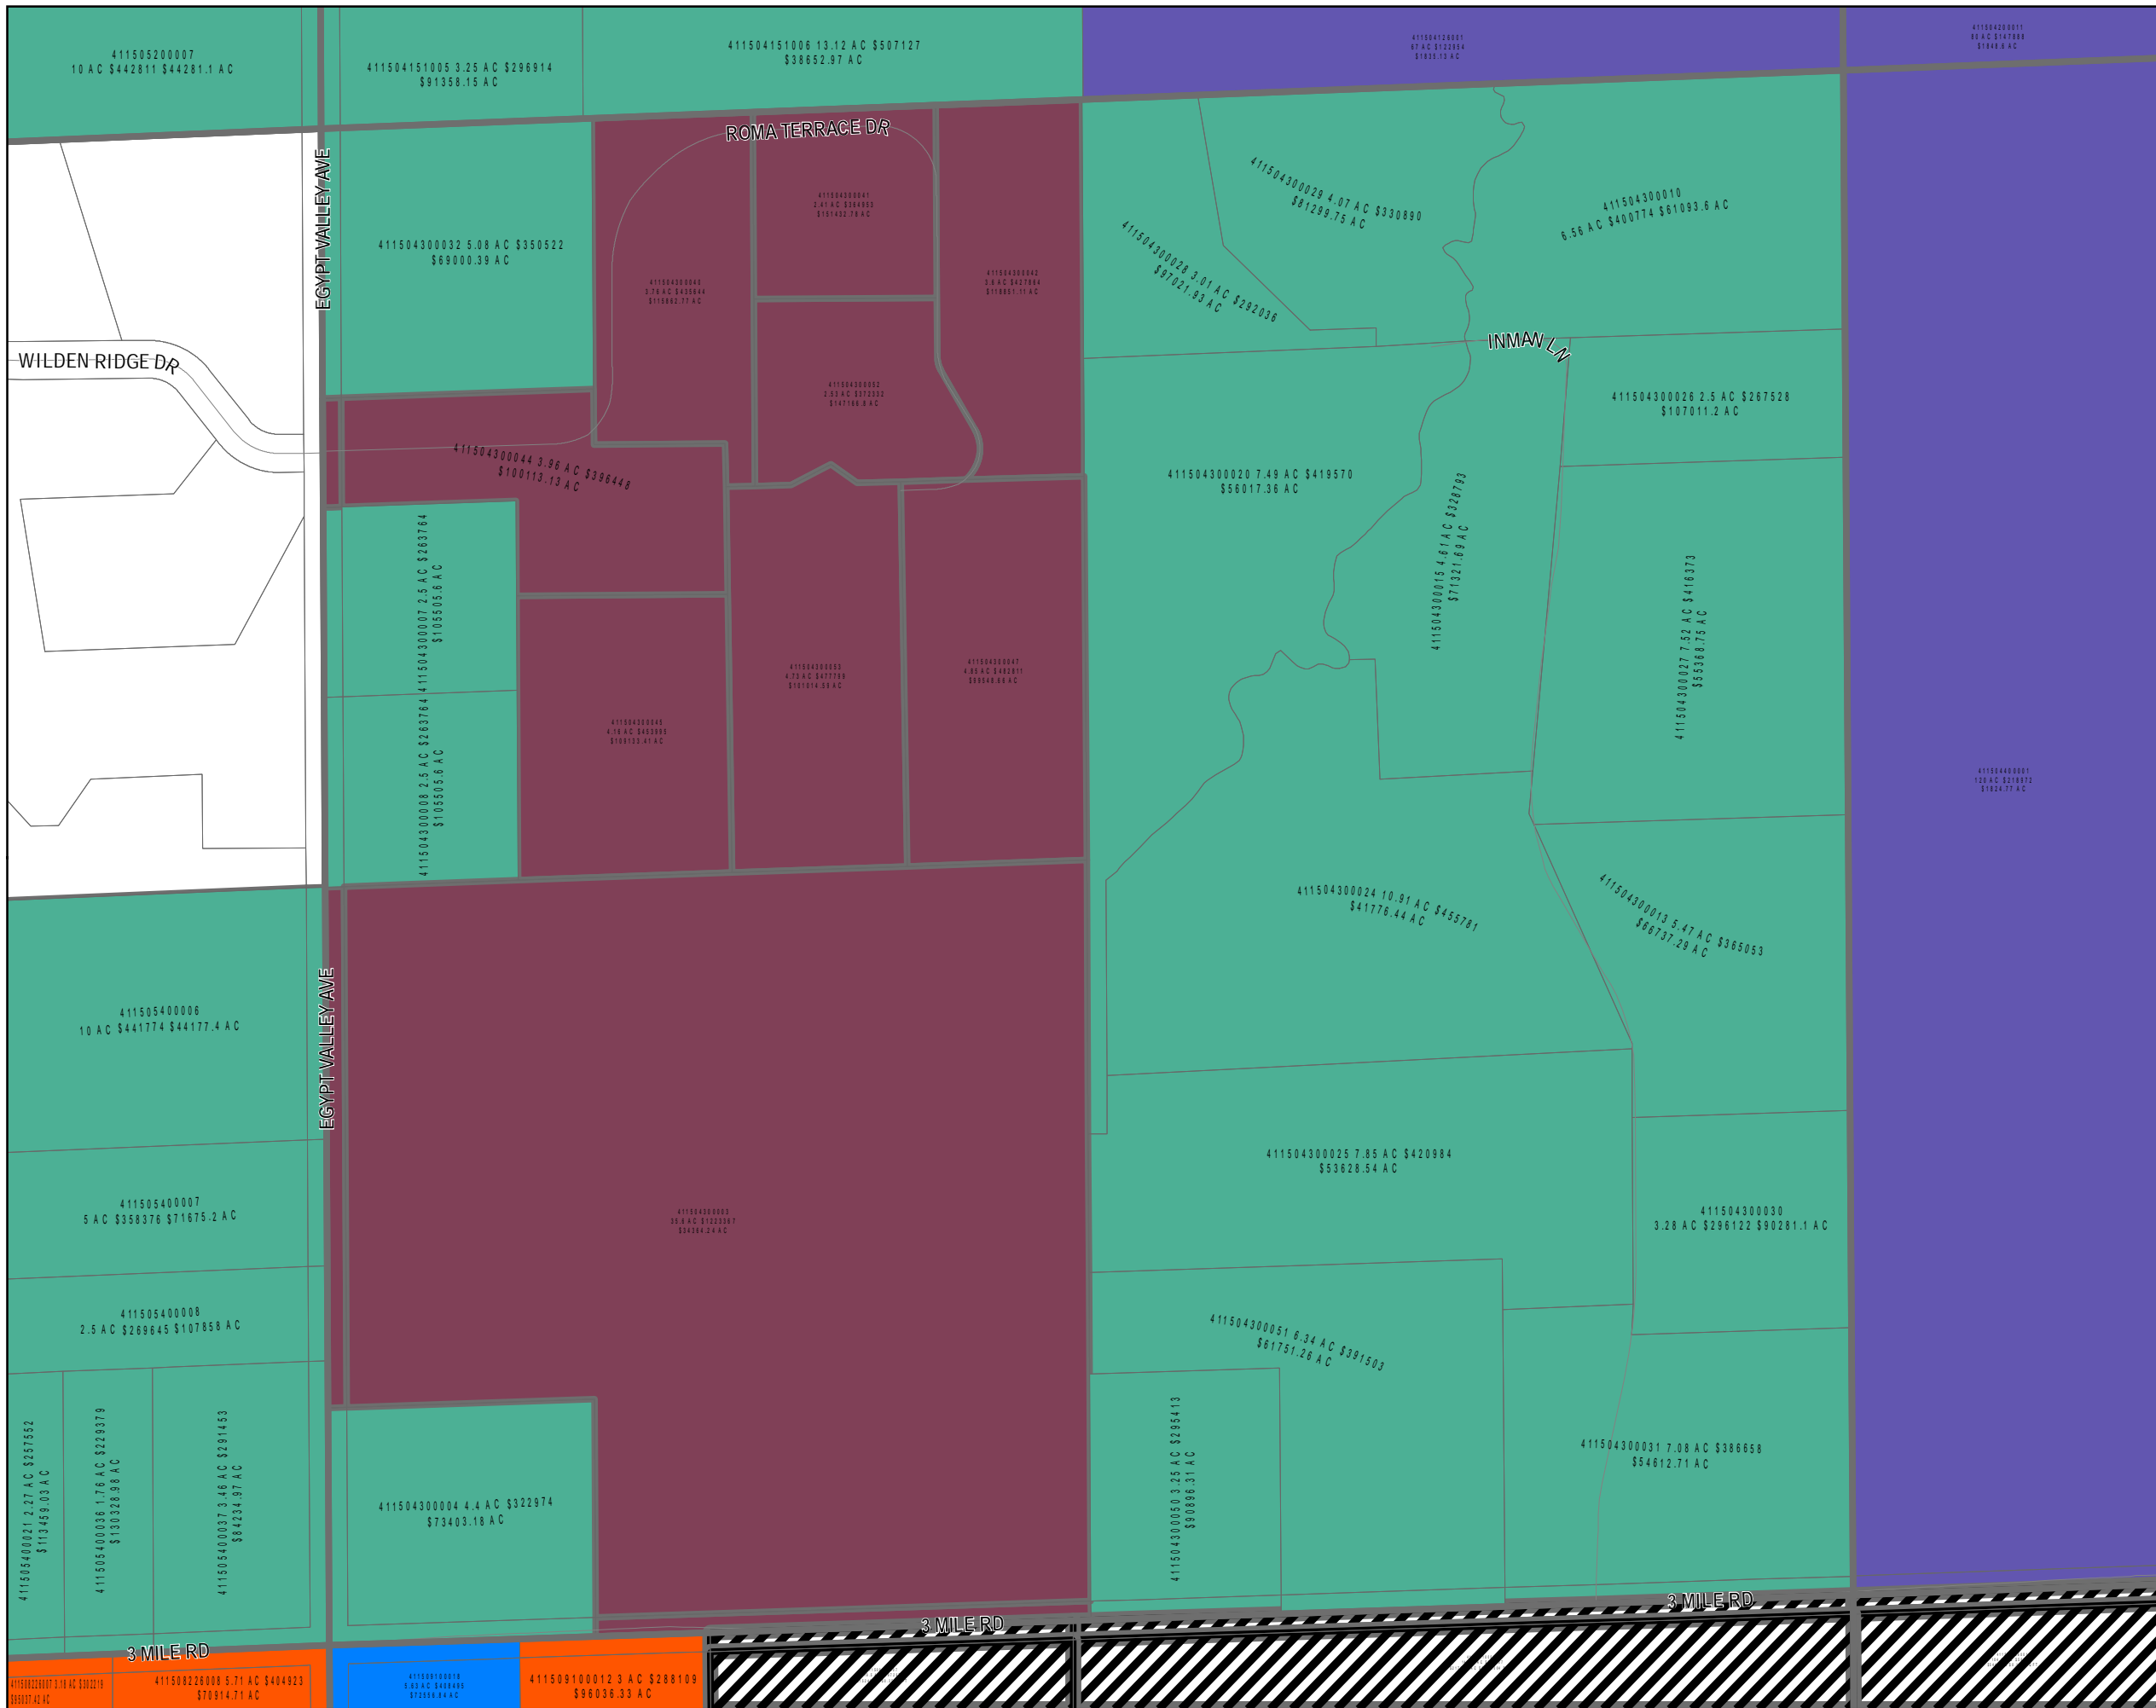

Ada Township 2025 Land Value Map

Township: T07N
Range: R10W
Section: 4
Qrt: NE

Legend

neighborhood	4075	4160	4210	
	N/A	4076	4170	4215
	1000	4100	4180	4250
	1001	4110	4186	4260
	4051	4120	4187	4300
	4060	4125	4188	4310
	4062	4130	4189	4340
	4064	4131	4195	4350
	4070	4140	4200	4410
	4072	4150	4204	9999
	4074	4155	4205	

Ada Township 2025 Land Value Map

Township: T07N
Range: R10W
Section: 4
Qrt: NW

Legend

neighborhood	4075	4160	4210
	4076	4170	4215
1000	4100	4180	4250
1001	4110	4186	4260
4051	4120	4187	4300
4060	4125	4188	4310
4062	4130	4189	4340
4064	4131	4195	4350
4070	4140	4200	4410
4072	4150	4204	9999
4074	4155	4205	

Ada Township 2025 Land Value Map

Township: T07N
Range: R10W
Section: 4
Qrt: SE

Legend

neighborhood	4075	4160	4210
N/A	4076	4170	4215
1000	4100	4180	4250
1001	4110	4186	4260
4051	4120	4187	4300
4060	4125	4188	4310
4062	4130	4189	4340
4064	4131	4195	4350
4070	4140	4200	4410
4072	4150	4204	9999
4074	4155	4205	

Ada Township 2025 Land Value Map

Township: T07N
Range: R10W
Section: 4
Qrt: SW

Legend

neighborhood	4075	4160	4210

411504220017 3.10 AC \$102119 \$6937.42 AC
411504220008 5.71 AC \$404923 \$70914.71 AC
411509100012 3 AC \$288109 \$96036.33 AC