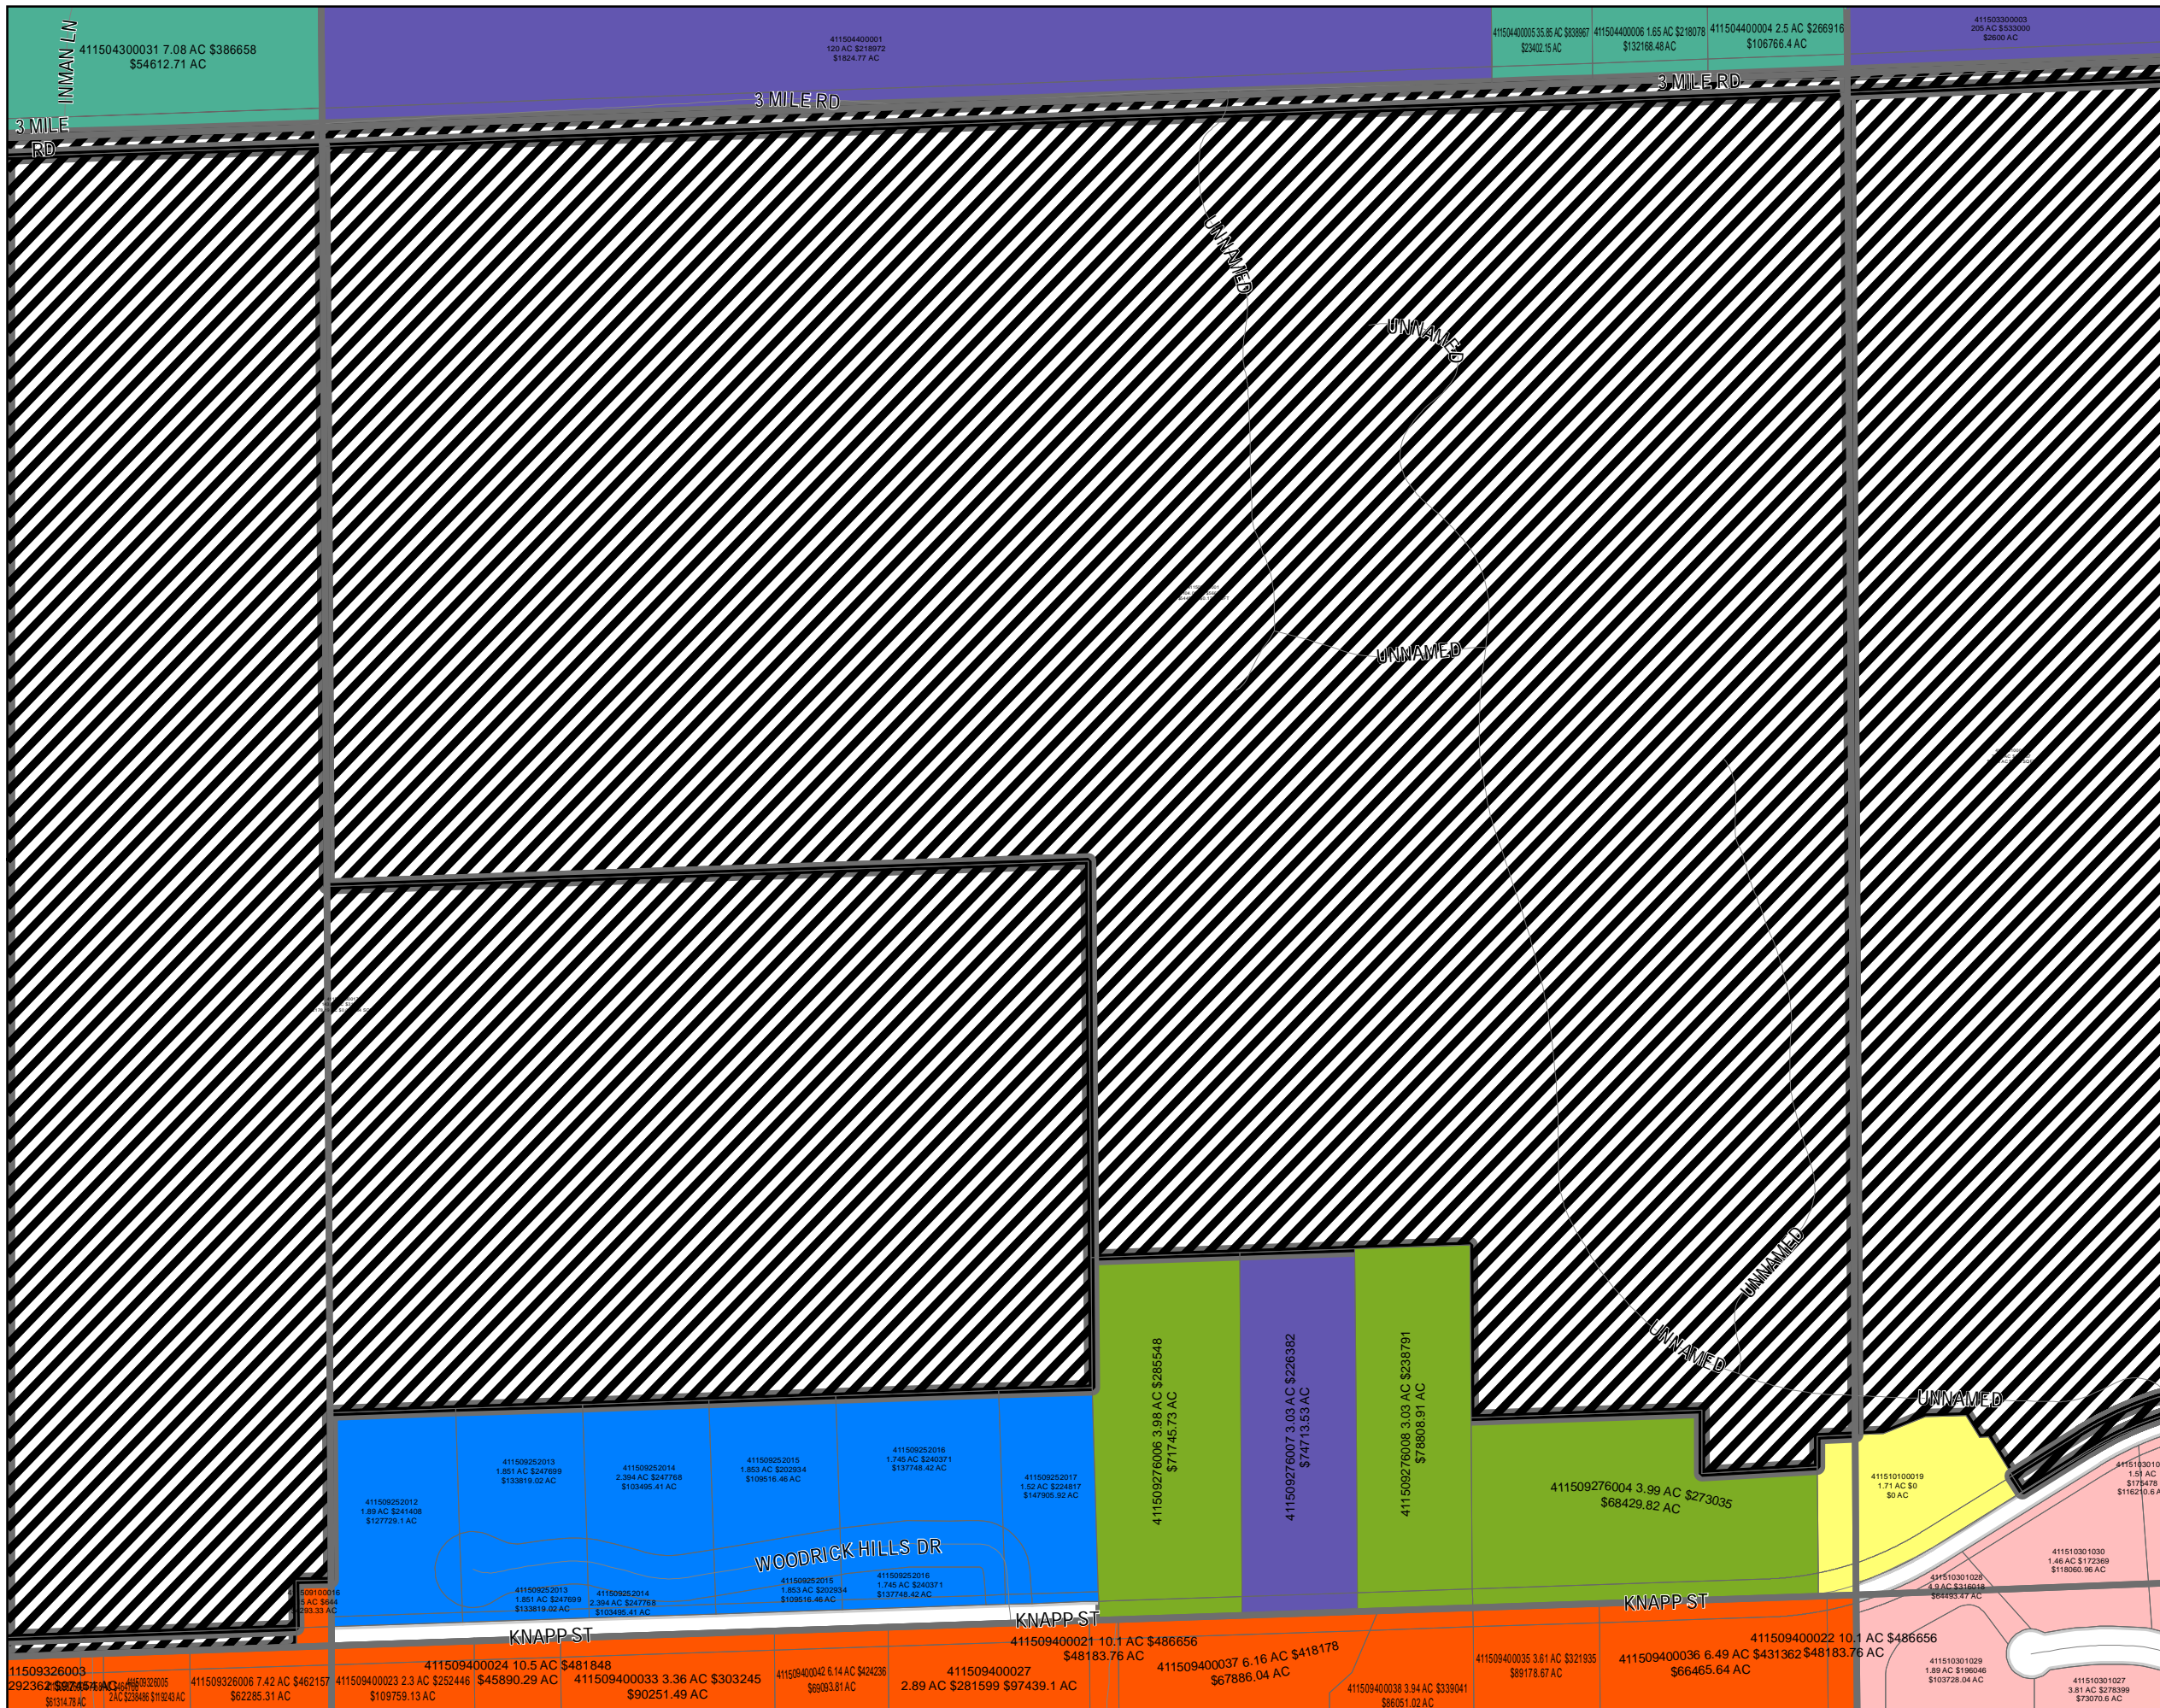

# Ada Township 2025 Land Value Map

Township: T07N  
Range: R10W  
Section: 8  
Qrt: SW

## Legend

neighborhood	4075	4160	4210
N/A	4076	4170	4215
1000	4100	4180	4250
1001	4110	4186	4260
4051	4120	4187	4300
4060	4125	4188	4310
4062	4130	4189	4340
4064	4131	4195	4350
4070	4140	4200	4410
4072	4150	4204	9999
4074	4155	4205	

## Ada Township 2025 Land Value Map

Township: T07N  
Range: R10W  
Section: 9  
Qrt: NE