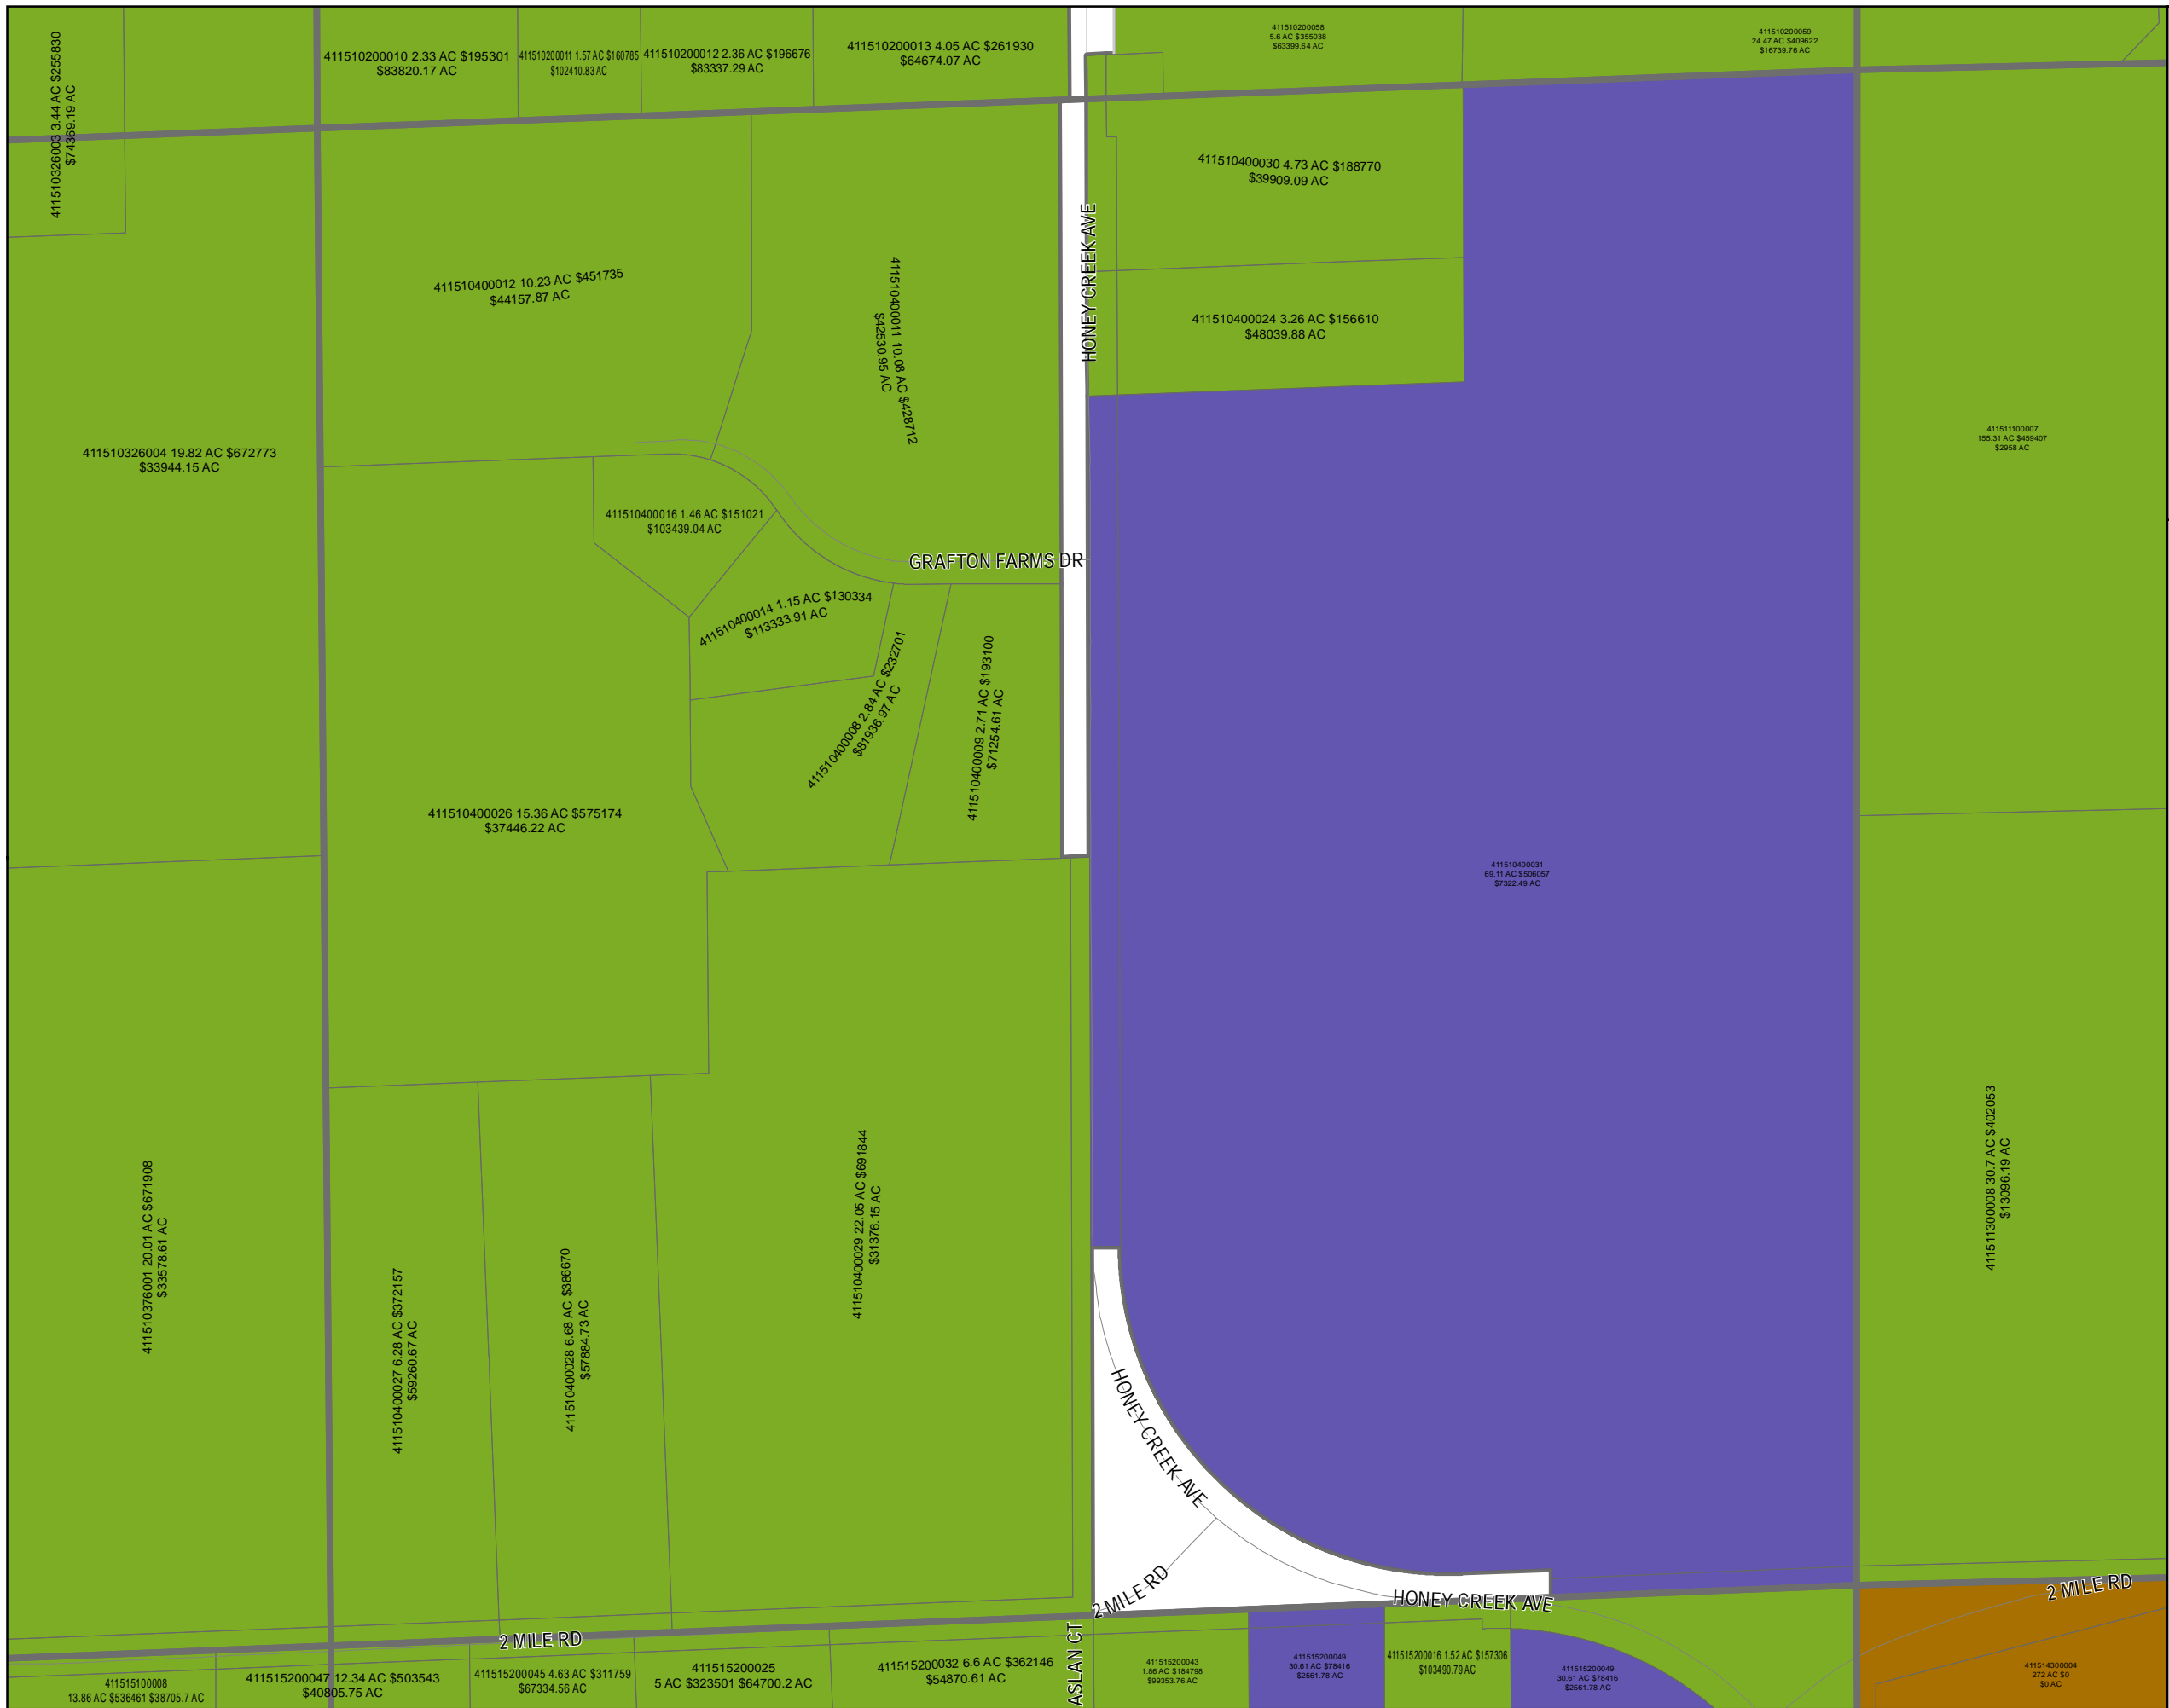

Ada Township 2025 Land Value Map

Township: T07N
Range: R10W
Section: 10
Qrt: SE

Legend

neighborhood	4075	4160	4210
N/A	4076	4170	4215
1000	4100	4180	4250
1001	4110	4186	4260
4051	4120	4187	4300
4060	4125	4188	4310
4062	4130	4189	4340
4064	4131	4195	4350
4070	4140	4200	4410
4072	4150	4204	9999
4074	4155	4205