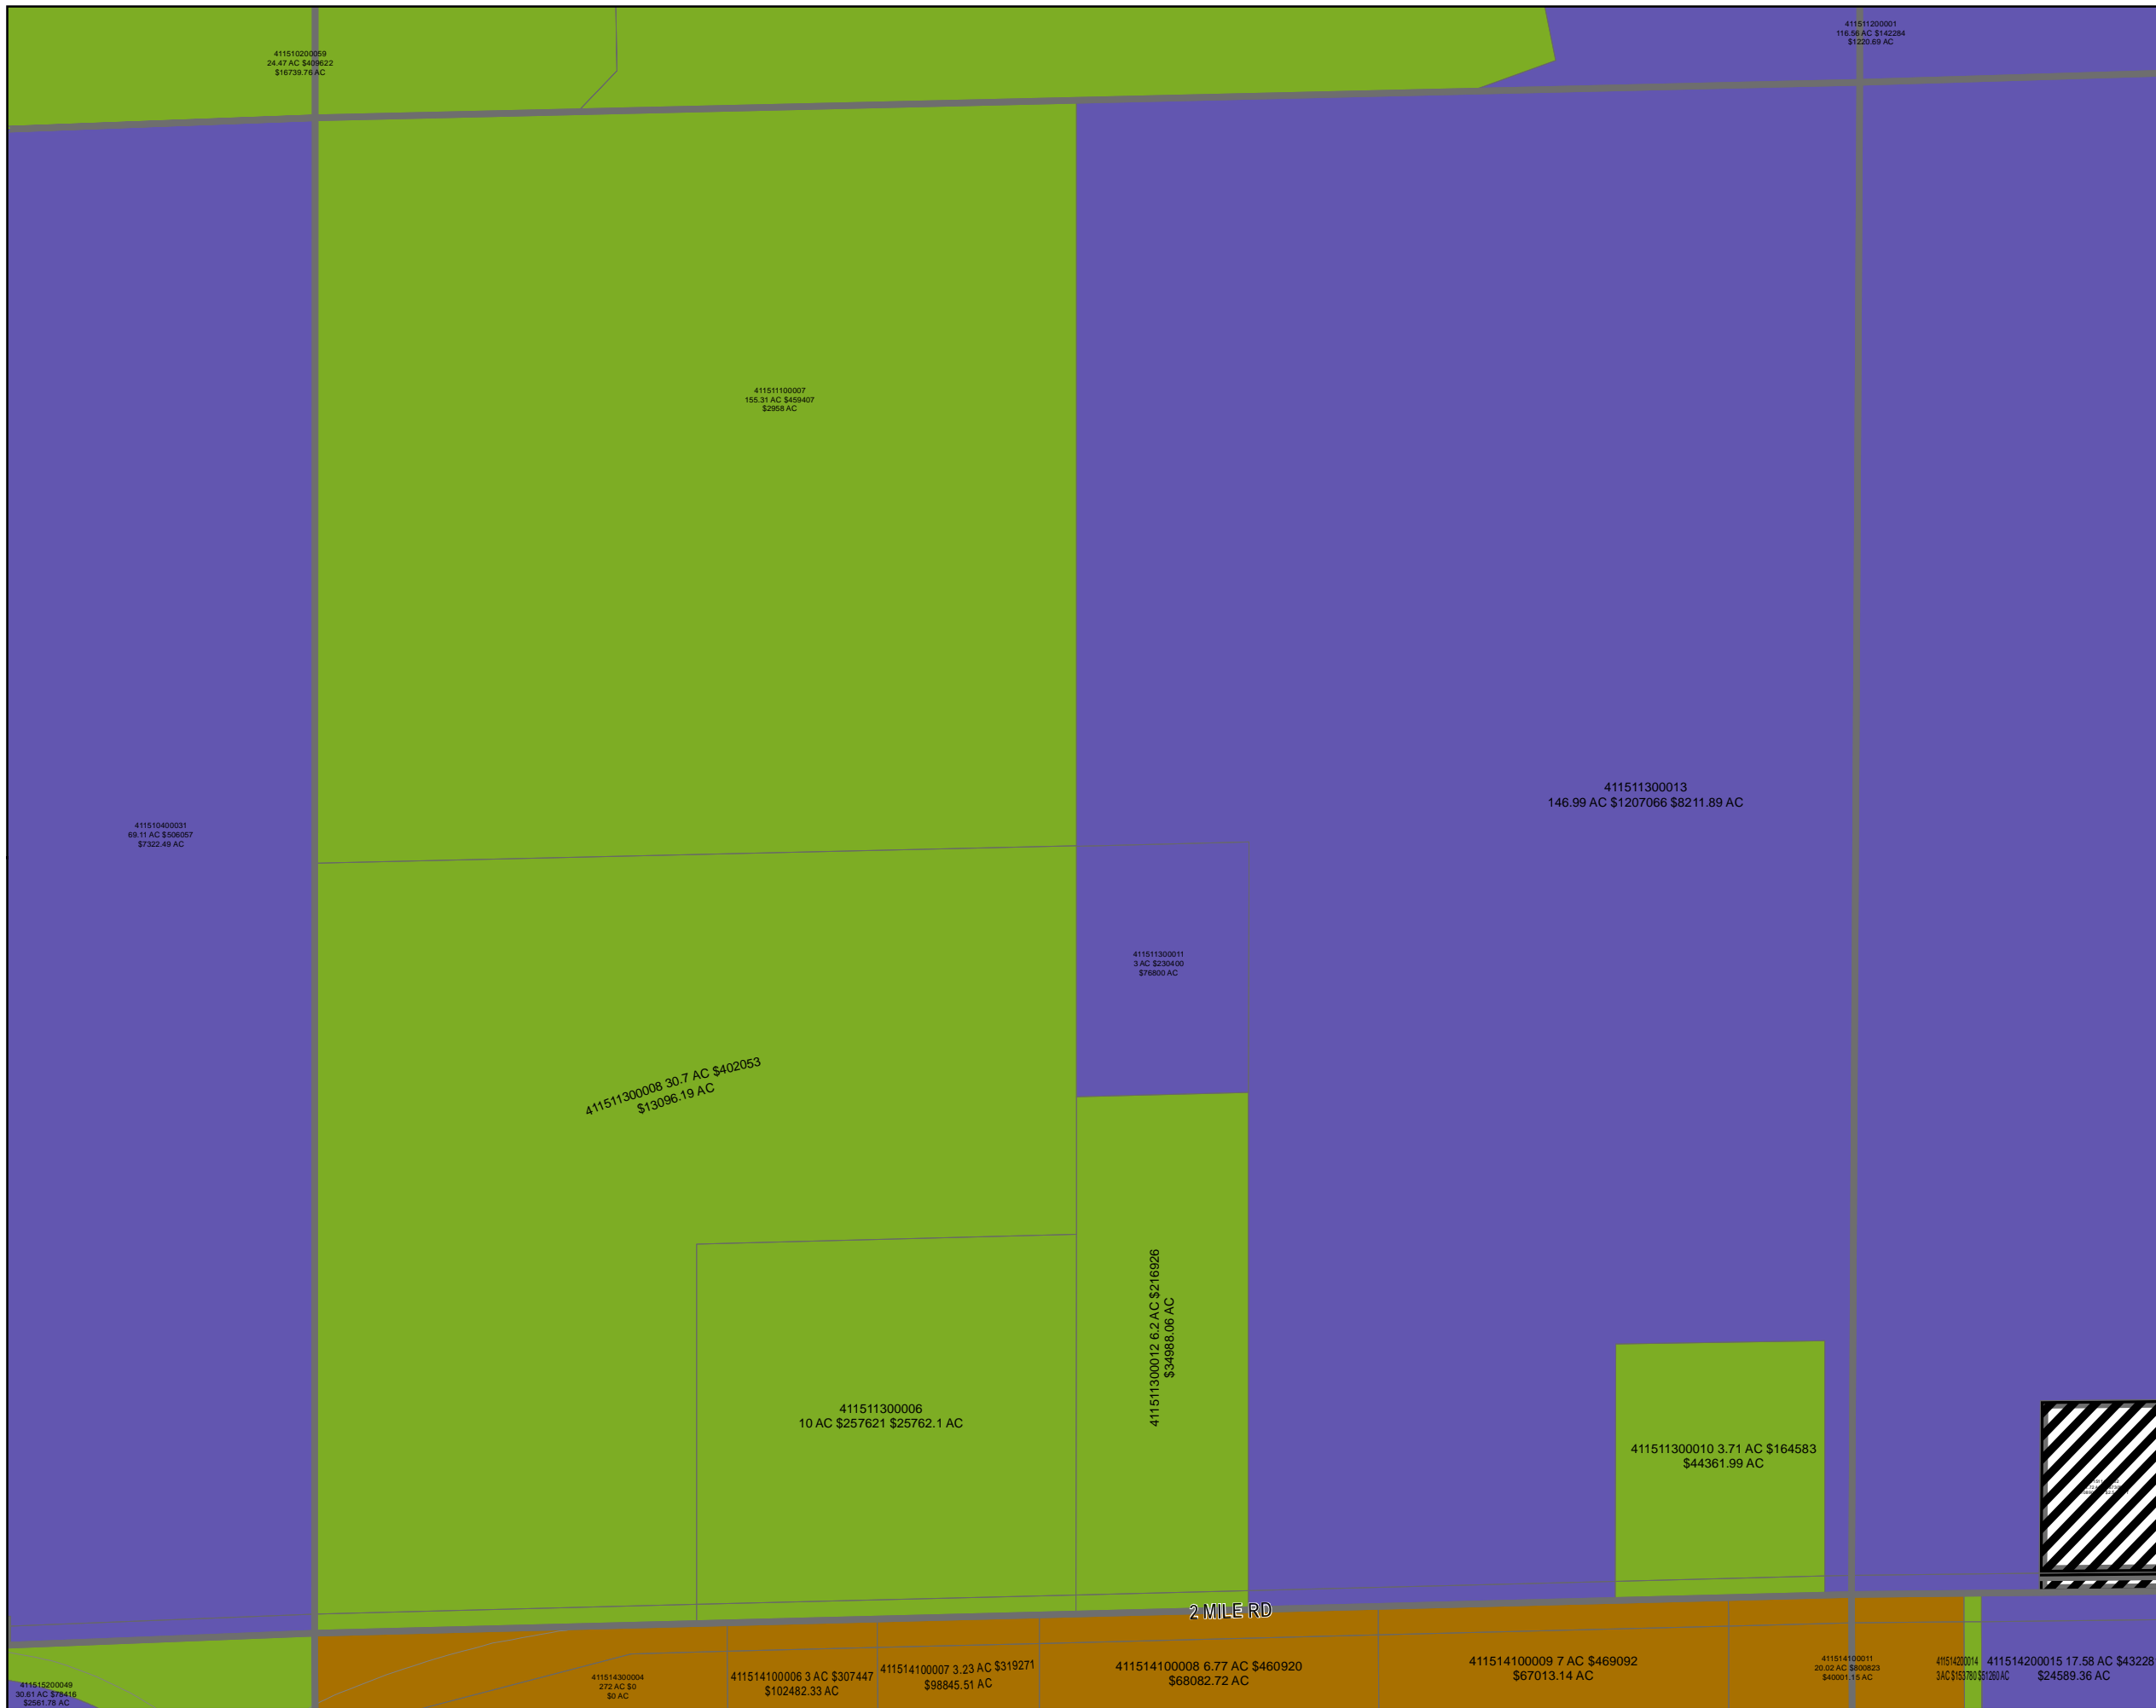

Ada Township 2025 Land Value Map

Township: T07N
Range: R10W
Section: 11
Qrt: SW

Legend

neighborhood	4075	4160	4210	
	N/A	4076	4170	4215
1000	4100	4180	4250	
1001	4110	4186	4260	
4051	4120	4187	4300	
4060	4125	4188	4310	
4062	4130	4189	4340	
4064	4131	4195	4350	
4070	4140	4200	4410	
4072	4150	4204	9999	
4074	4155	4205