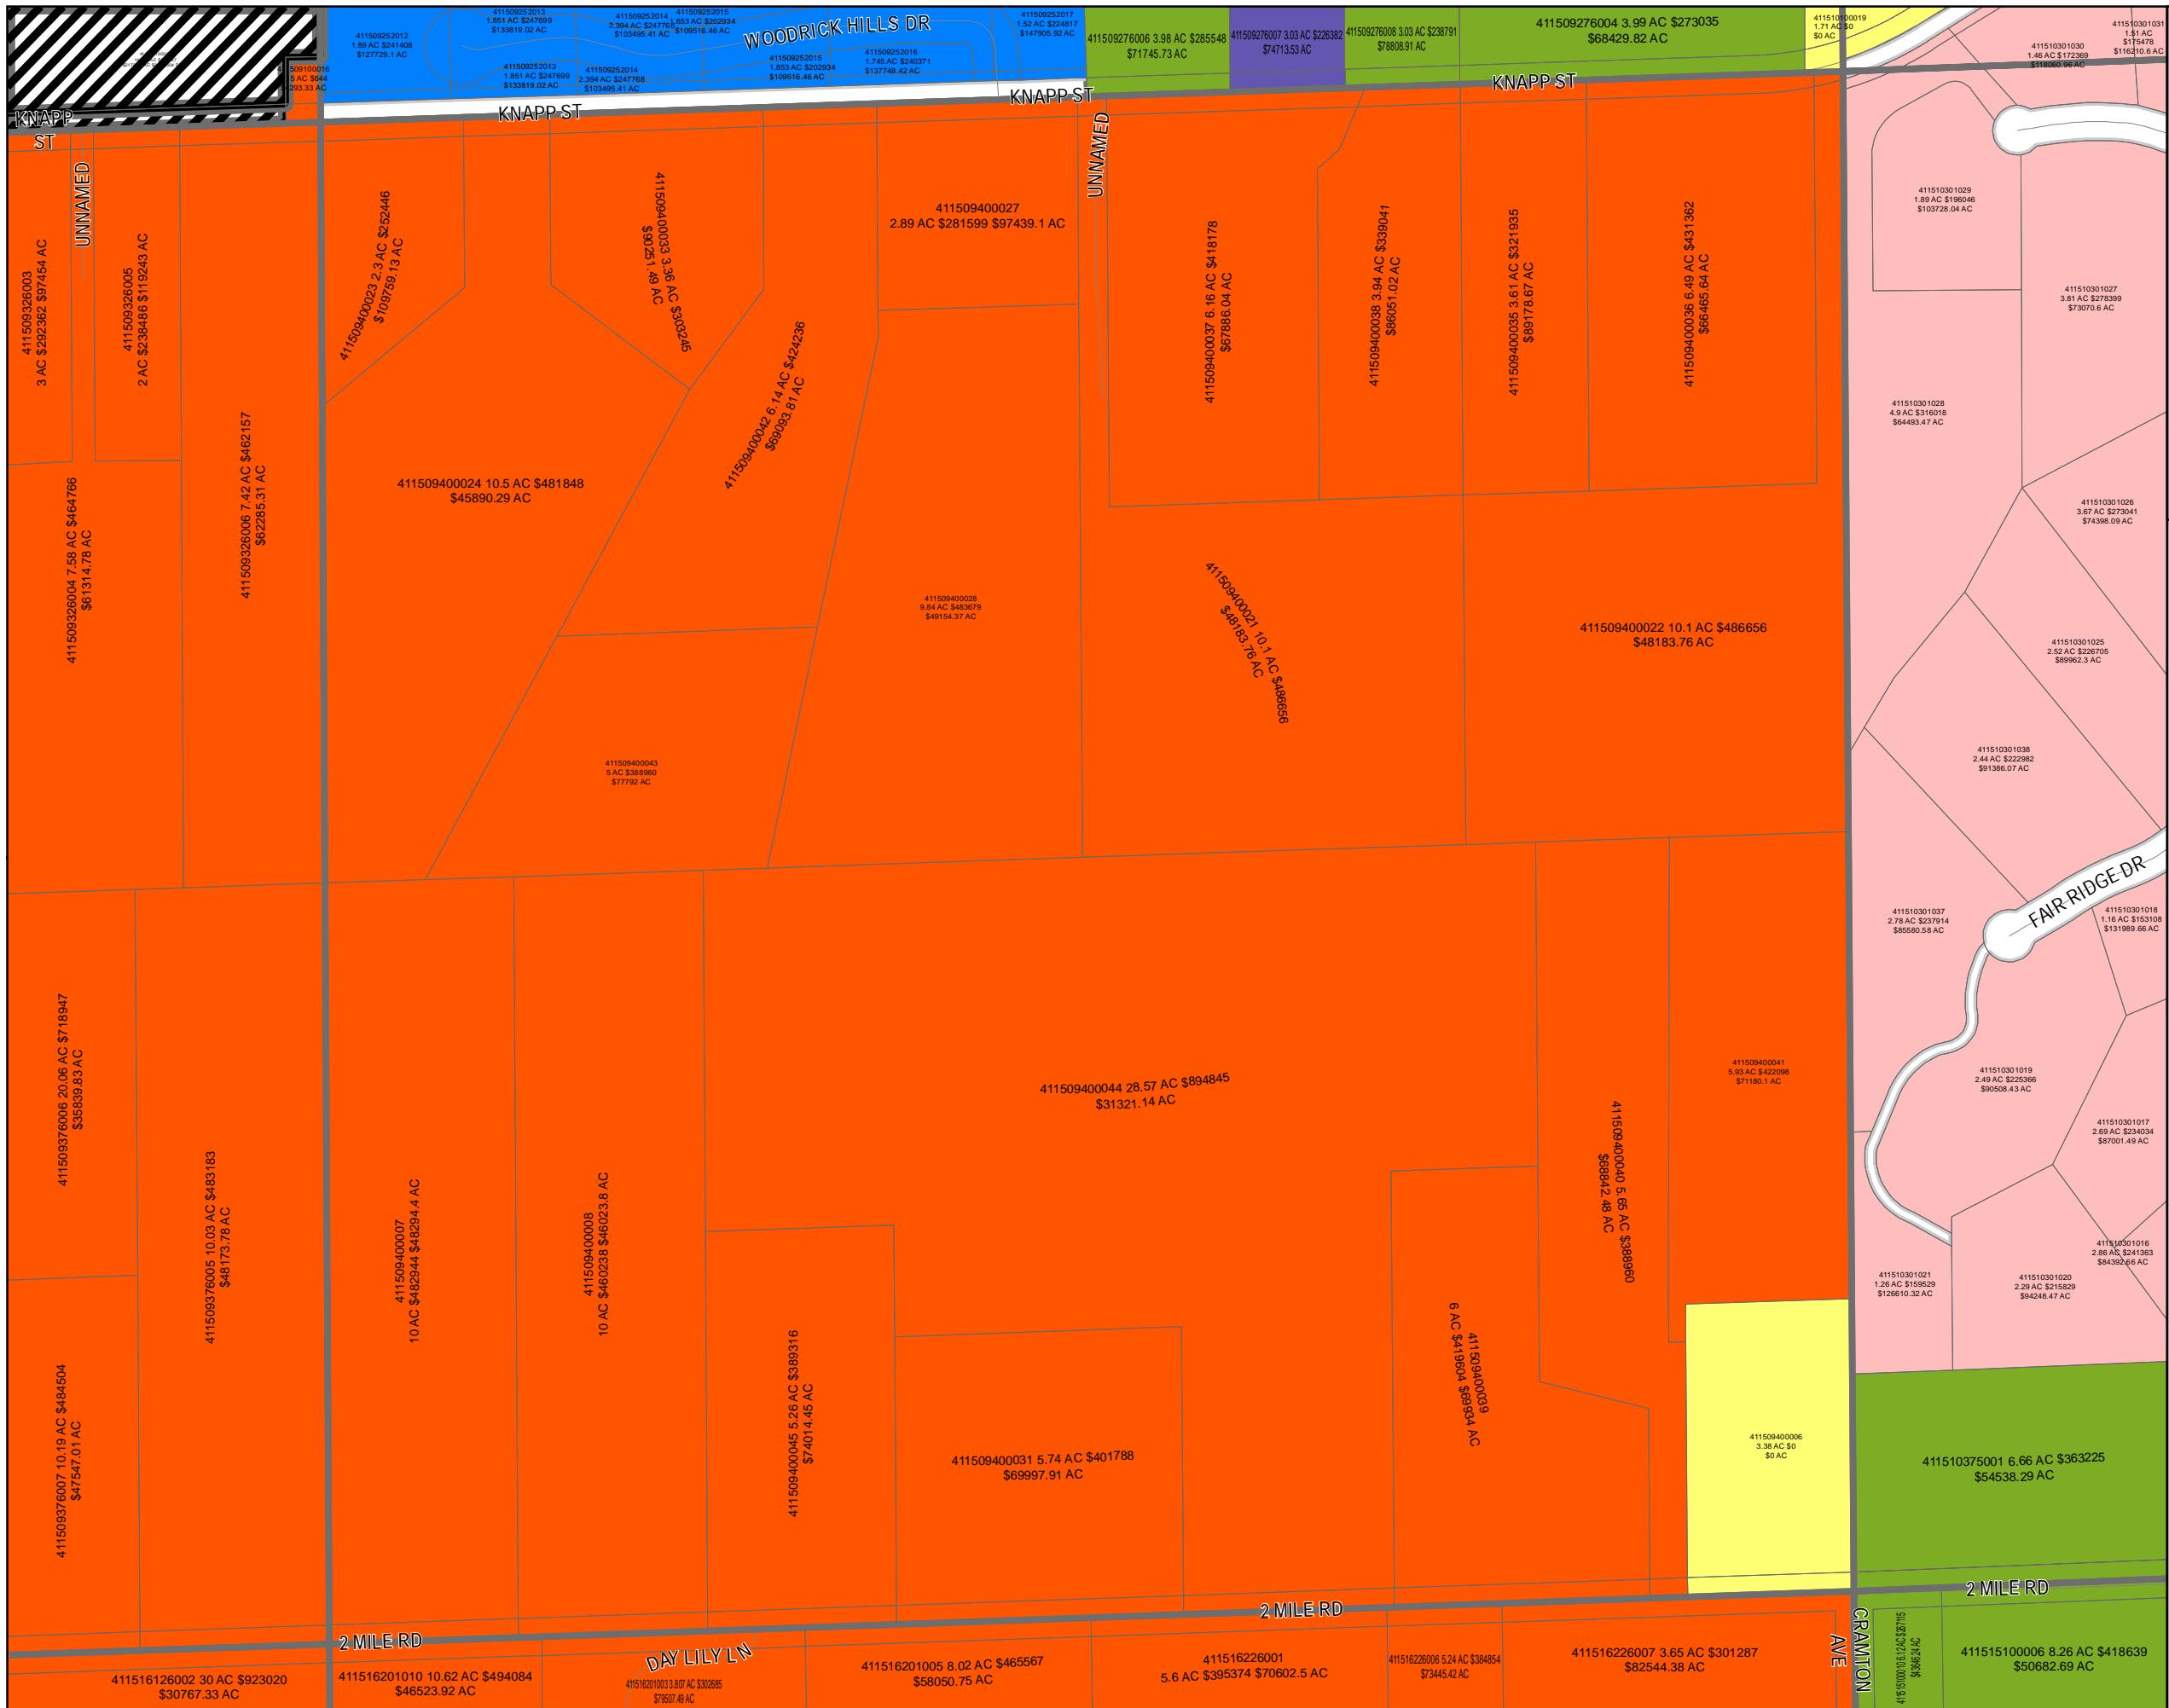

## Ada Township 2025 Land Value Map

Township: T07N  
Range: R10W  
Section: 9  
Qrt: NE

### Legend

neighborhood	4075	4160	4210
	N/A		
	4076	4170	4215
	1000	4180	4250
	1001	4186	4260
	4051	4187	4300
	4060	4188	4310
	4062	4189	4340
	4064	4195	4350
	4070	4140	4410
	4072	4150	4204
	4074	4155	4205
			9999

## Ada Township 2025 Land Value Map

Township: T07N  
Range: R10W  
Section: 9  
Qrt: NW

# Ada Township 2025 Land Value Map

Township: T07N  
Range: R10W  
Section: 9  
Qrt: SE