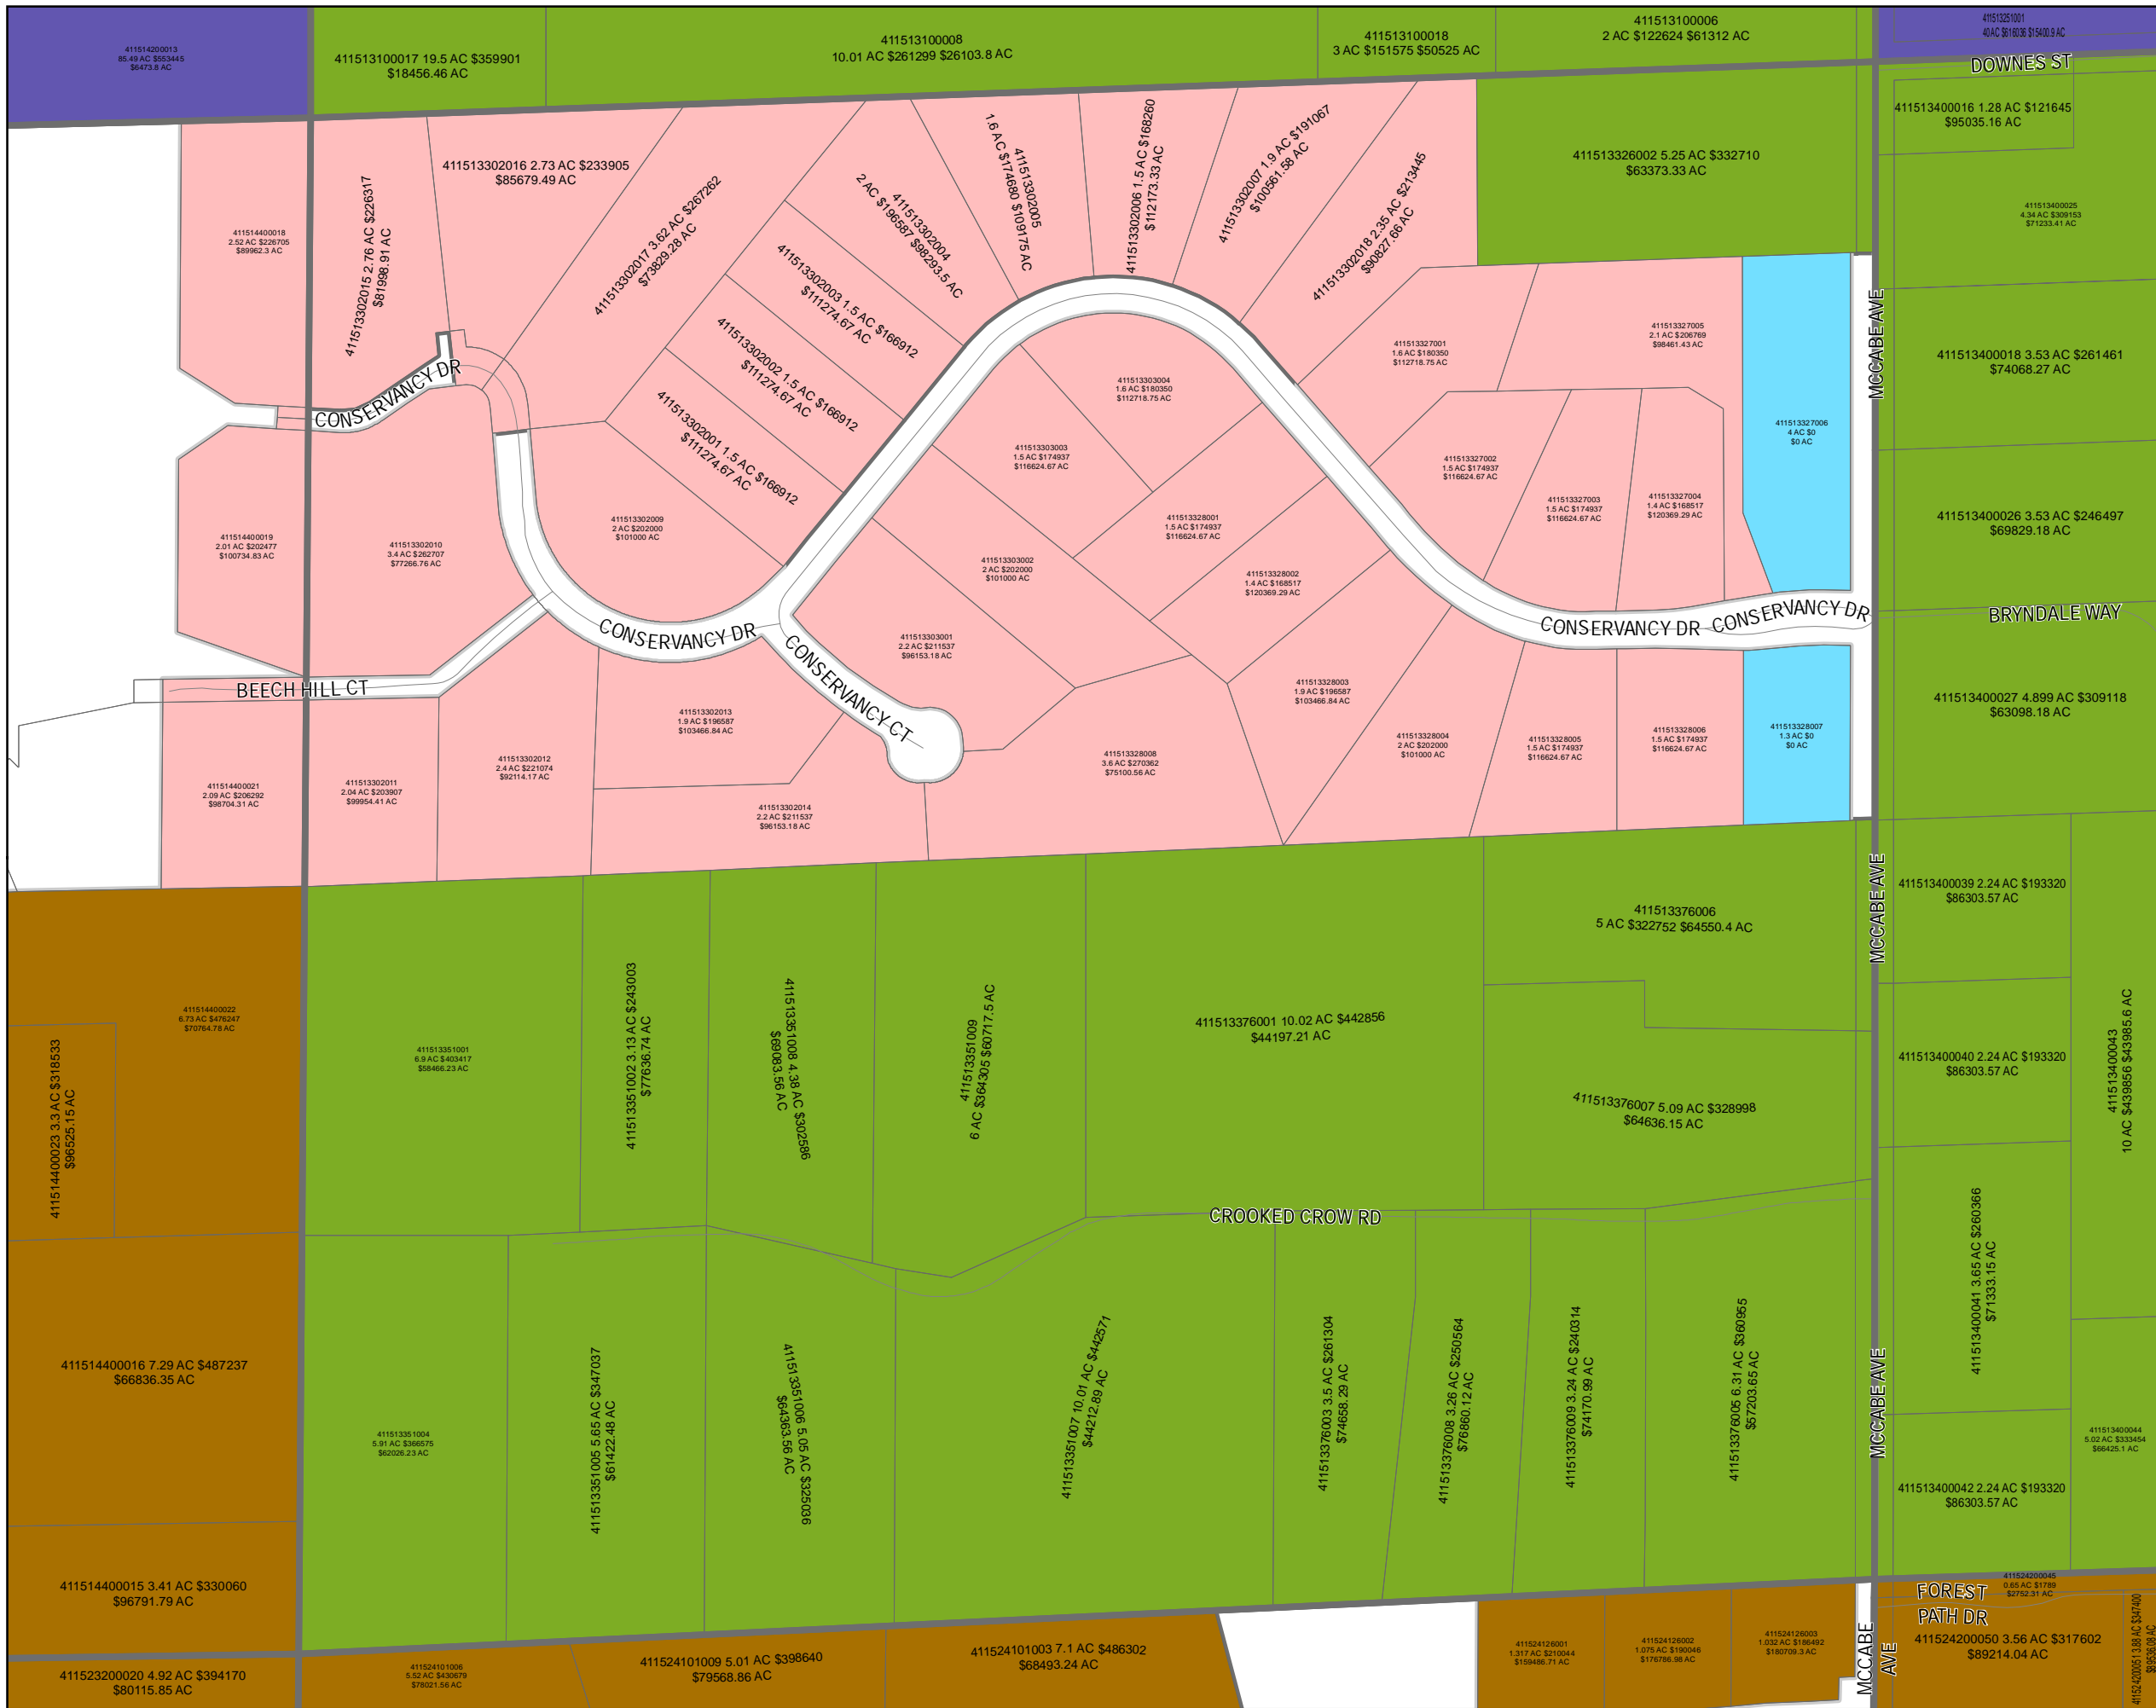

Ada Township 2025 Land Value Map

Township: T07N
Range: R10W
Section: 13
Qrt: SW

Legend

neighborhood	4075	4160	4210
N/A	4076	4170	4215
1000	4100	4180	4250
1001	4110	4186	4260
4051	4120	4187	4300
4060	4125	4188	4310
4062	4130	4189	4340
4064	4131	4195	4350
4070	4140	4200	4410
4072	4150	4204	9999
4074	4155	4205