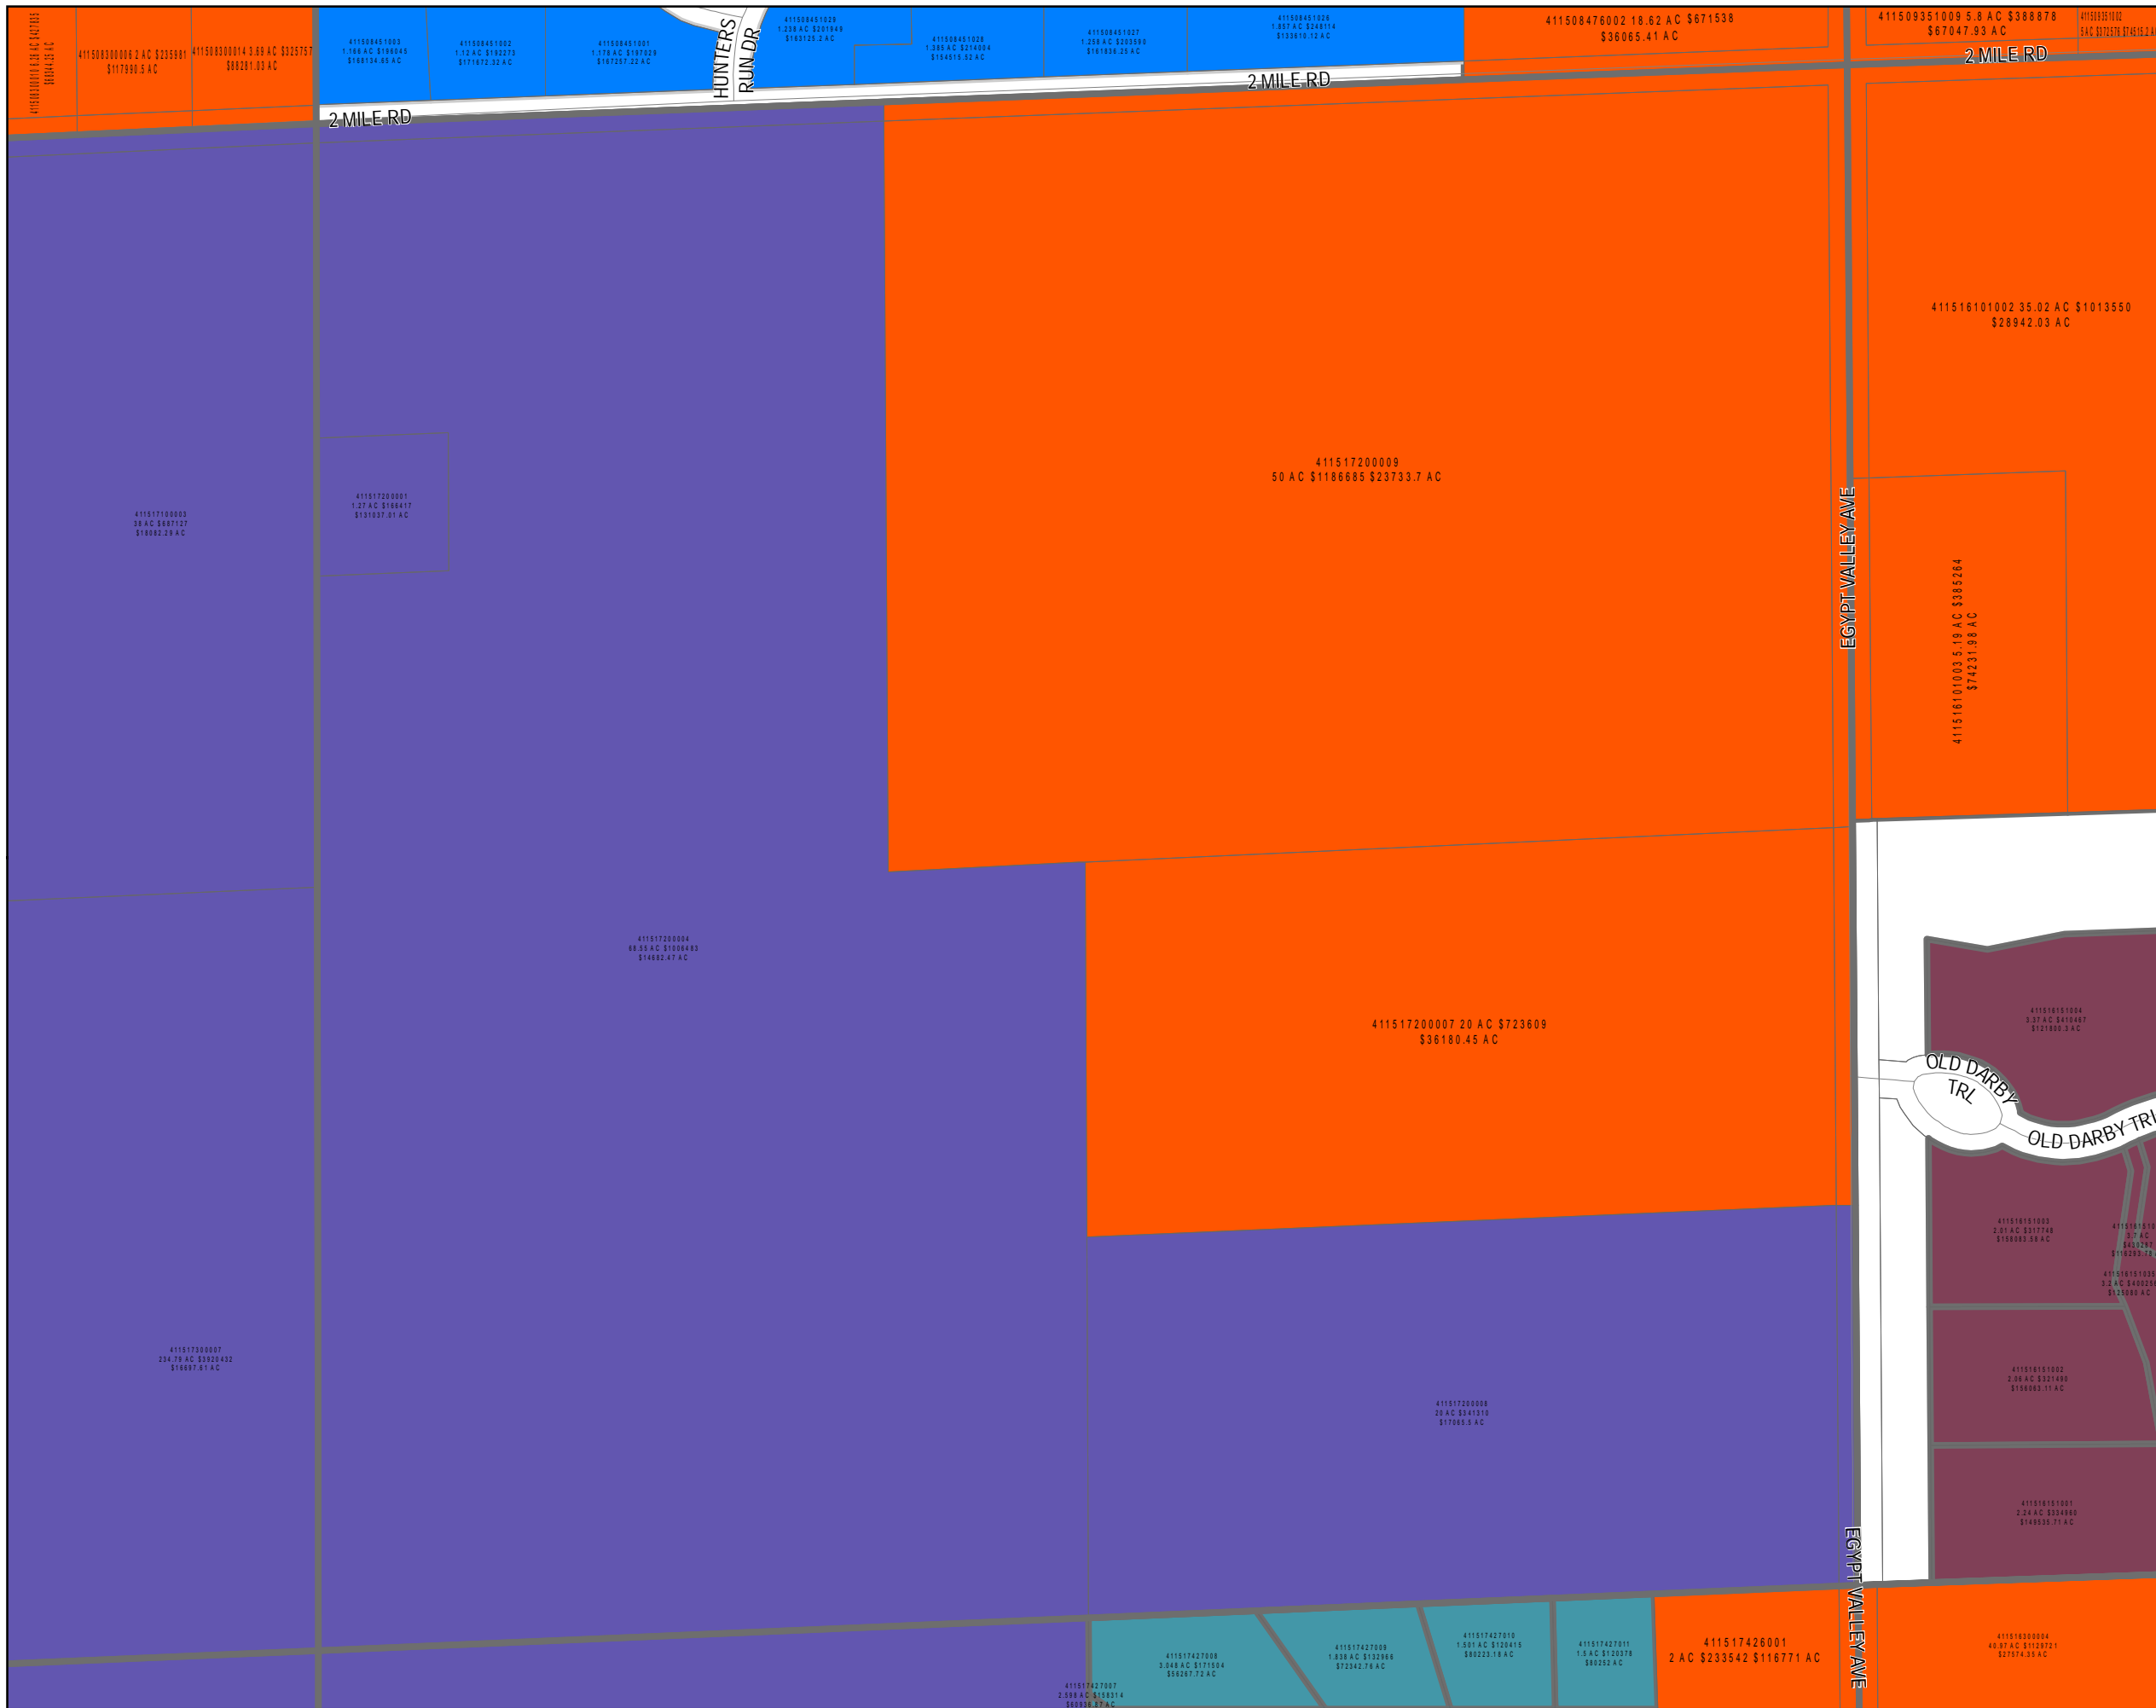

# Ada Township 2025 Land Value Map

Township: T07N  
Range: R10W  
Section: 16  
Qrt: SE

## Legend

neighborhood	4075	4160	4210
	N/A		
	1000		4170
	1001		4180
	4051		4186
	4060		4187
	4062		4188
	4064		4189
	4070		4195
	4072		4200
	4074		4204
			4205
			4215
			4250
			4260
			4300
			4310
			4340
			4350
			4410
			9999

# Ada Township 2025 Land Value Map

Township: T07N  
Range: R10W  
Section: 16  
Qrt: SW

# Ada Township 2025 Land Value Map

Township: T07N  
Range: R10W  
Section: 17  
Qrt: NE