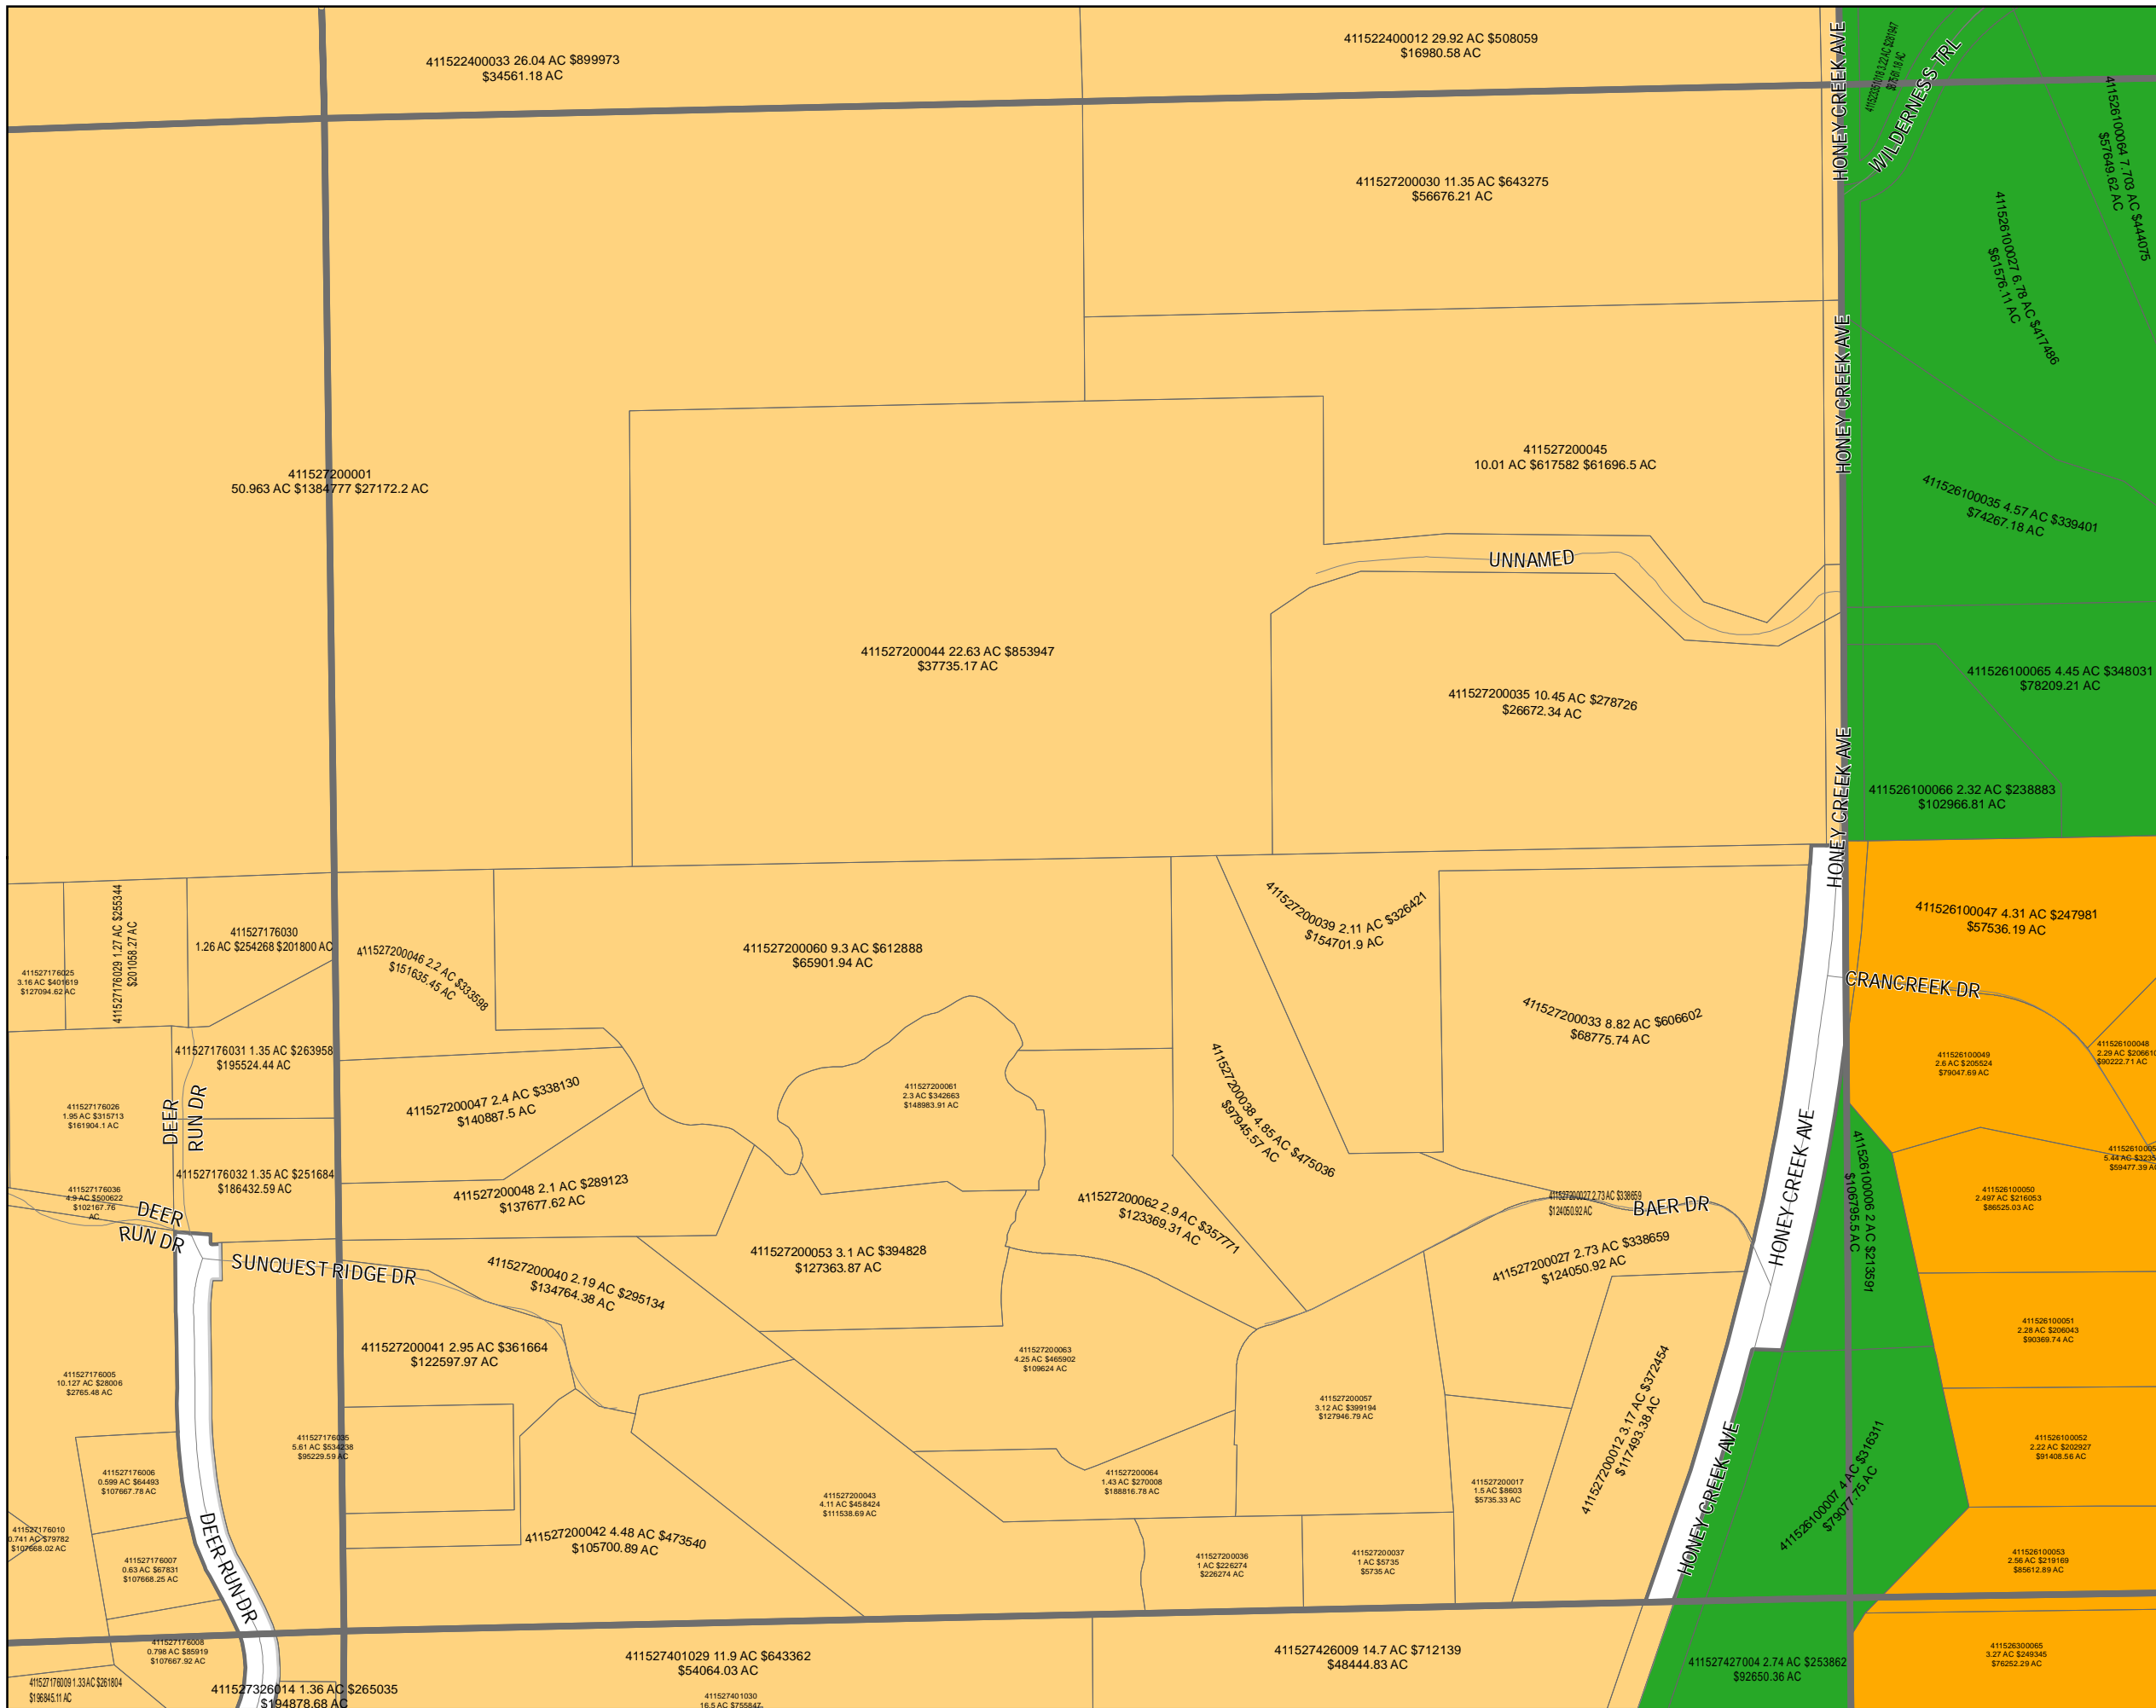

Ada Township 2025 Land Value Map

Township: T07N
Range: R10W
Section: 26
Qrt: SW

REGIS
REGISTRATION & RECORDS

Legend

| neighborhood | 4075 | 4160 | 4210 |
|--------------|------|------|------|
| N/A | 4076 | 4170 | 4215 |
| 1000 | 4100 | 4180 | 4250 |
| 1001 | 4110 | 4186 | 4260 |
| 4051 | 4120 | 4187 | 4300 |
| 4060 | 4125 | 4188 | 4310 |
| 4062 | 4130 | 4189 | 4340 |
| 4064 | 4131 | 4195 | 4350 |
| 4070 | 4140 | 4200 | 4410 |
| 4072 | 4150 | 4204 | 9999 |
| 4074 | 4155 | 4205 | |

Ada Township 2025 Land Value Map

Township: T07N
Range: R10W
Section: 27
Qrt: NE

Legend

| neighborhood | 4075 | 4160 | 4210 |
|--------------|------|------|------|
| N/A | 4076 | 4170 | 4215 |
| 1000 | 4100 | 4180 | 4250 |
| 1001 | 4110 | 4186 | 4260 |
| 4051 | 4120 | 4187 | 4300 |
| 4060 | 4125 | 4188 | 4310 |
| 4062 | 4130 | 4189 | 4340 |
| 4064 | 4131 | 4195 | 4350 |
| 4070 | 4140 | 4200 | 4410 |
| 4072 | 4150 | 4204 | 9999 |
| 4074 | 4155 | 4205 | |

Ada Township 2025 Land Value Map

Township: T07N
Range: R10W
Section: 27
Qrt: NW

Legend

| neighborhood | 4075 | 4160 | 4210 |
|--------------|------|------|------|
| | | | |
| 1000 | 4076 | 4170 | 4215 |
| 1001 | 4100 | 4180 | 4250 |
| 4051 | 4110 | 4186 | 4260 |
| 4060 | 4120 | 4187 | 4300 |
| 4062 | 4125 | 4188 | 4310 |
| 4064 | 4130 | 4189 | 4340 |
| 4070 | 4131 | 4195 | 4350 |
| 4072 | 4140 | 4200 | 4410 |
| 4074 | 4150 | 4204 | 9999 |
| | 4155 | 4205 | |

Ada Township 2025 Land Value Map

Township: T07N
Range: R10W
Section: 30
Qrt: SW

Legend

| neighborhood | 4075 | 4160 | 4210 |
|--------------|------|------|------|
| | | | |
| 1000 | 4076 | 4170 | 4215 |
| 1001 | 4100 | 4180 | 4250 |
| 4051 | 4110 | 4186 | 4260 |
| 4060 | 4120 | 4187 | 4300 |
| 4062 | 4125 | 4188 | 4310 |
| 4064 | 4130 | 4189 | 4340 |
| 4070 | 4131 | 4195 | 4350 |
| 4072 | 4140 | 4200 | 4410 |
| 4074 | 4150 | 4204 | 9999 |
| | 4155 | 4205 | |