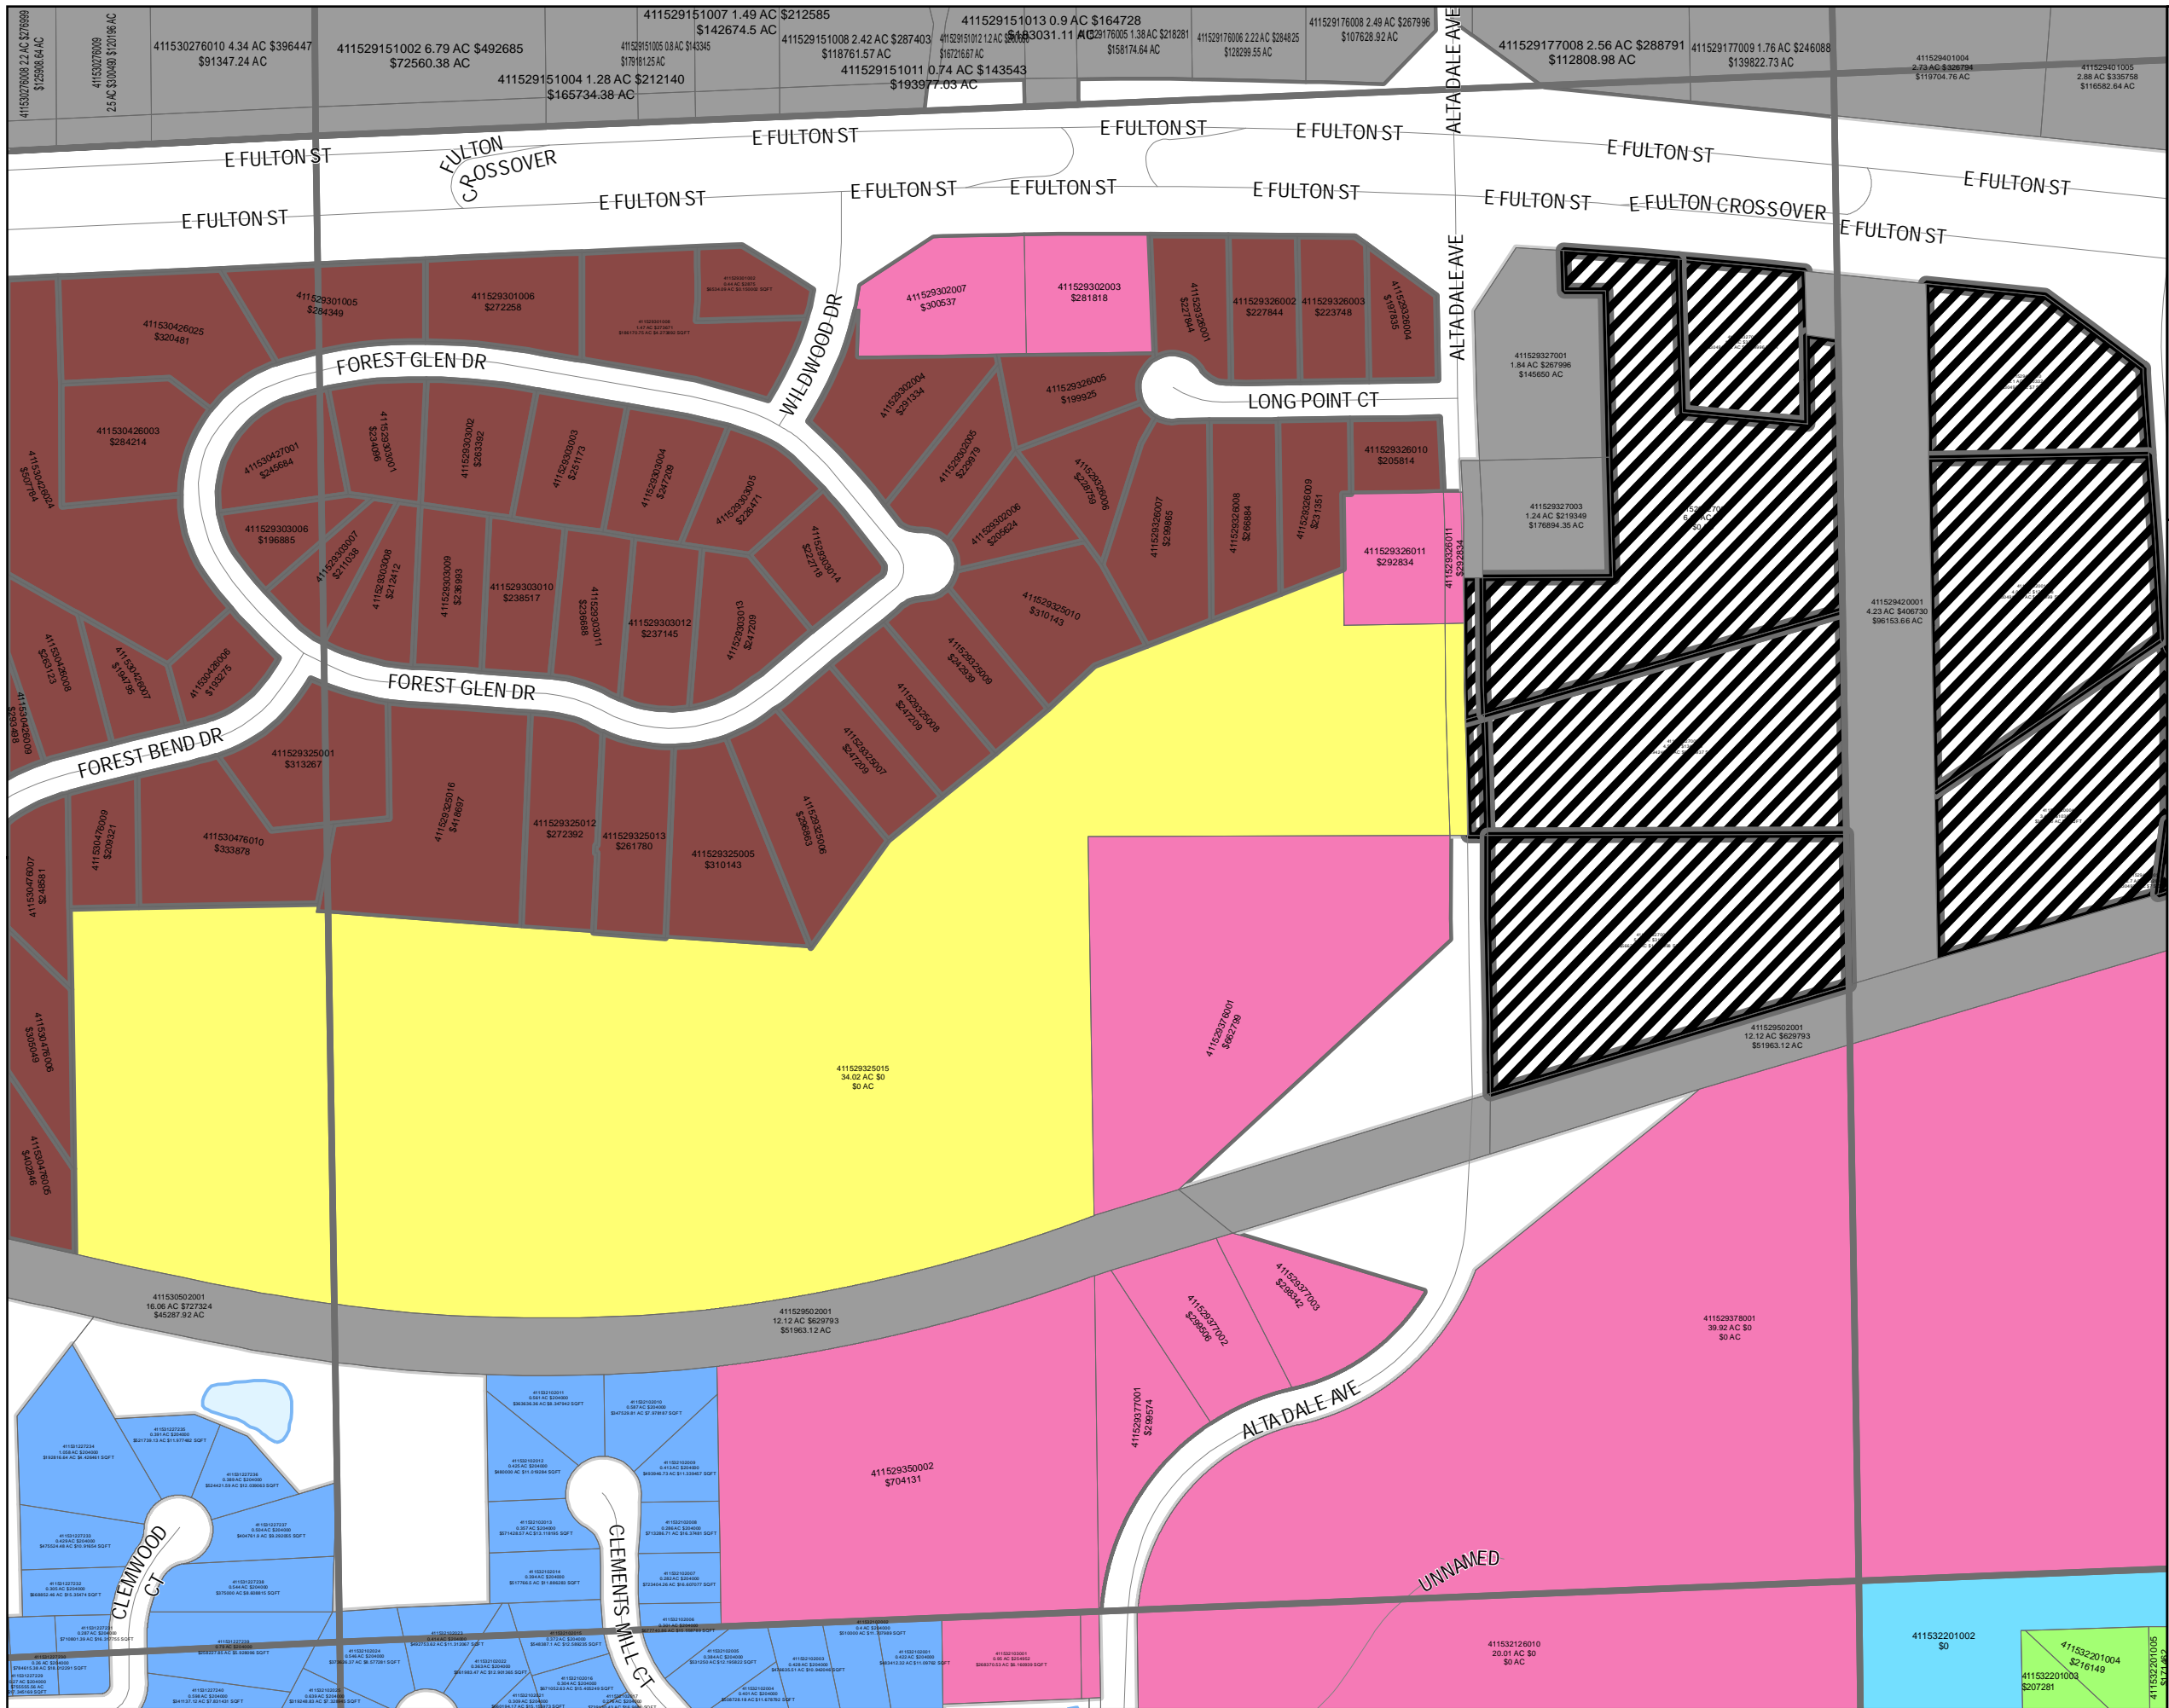

Ada Township 2025 Land Value Map

Township: T07N
Range: R10W
Section: 29
Qrt: NW

Legend

| neighborhood | 4075 | 4160 | 4210 |
|--------------|------|------|------|
| N/A | 4076 | 4170 | 4215 |
| 1000 | 4100 | 4180 | 4250 |
| 1001 | 4110 | 4186 | 4260 |
| 4051 | 4120 | 4187 | 4300 |
| 4060 | 4125 | 4188 | 4310 |
| 4062 | 4130 | 4189 | 4340 |
| 4064 | 4131 | 4195 | 4350 |
| 4070 | 4140 | 4200 | 4410 |
| 4072 | 4150 | 4204 | 9999 |
| 4074 | 4155 | 4205 | |

Ada Township 2025 Land Value Map

Township: T07N
Range: R10W
Section: 29
Qrt: SE

Legend

| neighborhood | 4075 | 4160 | 4210 |
|--------------|------|------|------|
| hatched | 4076 | 4170 | 4215 |
| 1000 | 4100 | 4180 | 4250 |
| 1001 | 4110 | 4186 | 4260 |
| 4051 | 4120 | 4187 | 4300 |
| 4060 | 4125 | 4188 | 4310 |
| 4062 | 4130 | 4189 | 4340 |
| 4064 | 4131 | 4195 | 4350 |
| 4070 | 4140 | 4200 | 4410 |
| 4072 | 4150 | 4204 | 9999 |
| 4074 | 4155 | 4205 | |

Ada Township 2025 Land Value Map

Township: T07N
Range: R10W
Section: 29
Qrt: SW

Legend

| neighborhood | 4075 | 4160 | 4210 |
|--------------|------|------|------|
| | N/A | 4170 | 4215 |
| | 1000 | 4180 | 4250 |
| | 1001 | 4186 | 4260 |
| | 4051 | 4187 | 4300 |
| | 4060 | 4188 | 4310 |
| | 4062 | 4189 | 4340 |
| | 4064 | 4195 | 4350 |
| | 4070 | 4140 | 4410 |
| | 4072 | 4150 | 4204 |
| | 4074 | 4155 | 4205 |
| | | | 9999 |

Ada Township 2025 Land Value Map

Township: T07N
Range: R10W
Section: 30
Qrt: SW

Legend

| neighborhood | 4075 | 4160 | 4210 |
|--------------|------|------|------|
| | | | |
| 1000 | 4076 | 4170 | 4215 |
| 1001 | 4100 | 4180 | 4250 |
| 4051 | 4110 | 4186 | 4260 |
| 4060 | 4120 | 4187 | 4300 |
| 4062 | 4125 | 4188 | 4310 |
| 4064 | 4130 | 4189 | 4340 |
| 4070 | 4131 | 4195 | 4350 |
| 4072 | 4140 | 4200 | 4410 |
| 4074 | 4150 | 4204 | 9999 |
| | 4155 | 4205 | |