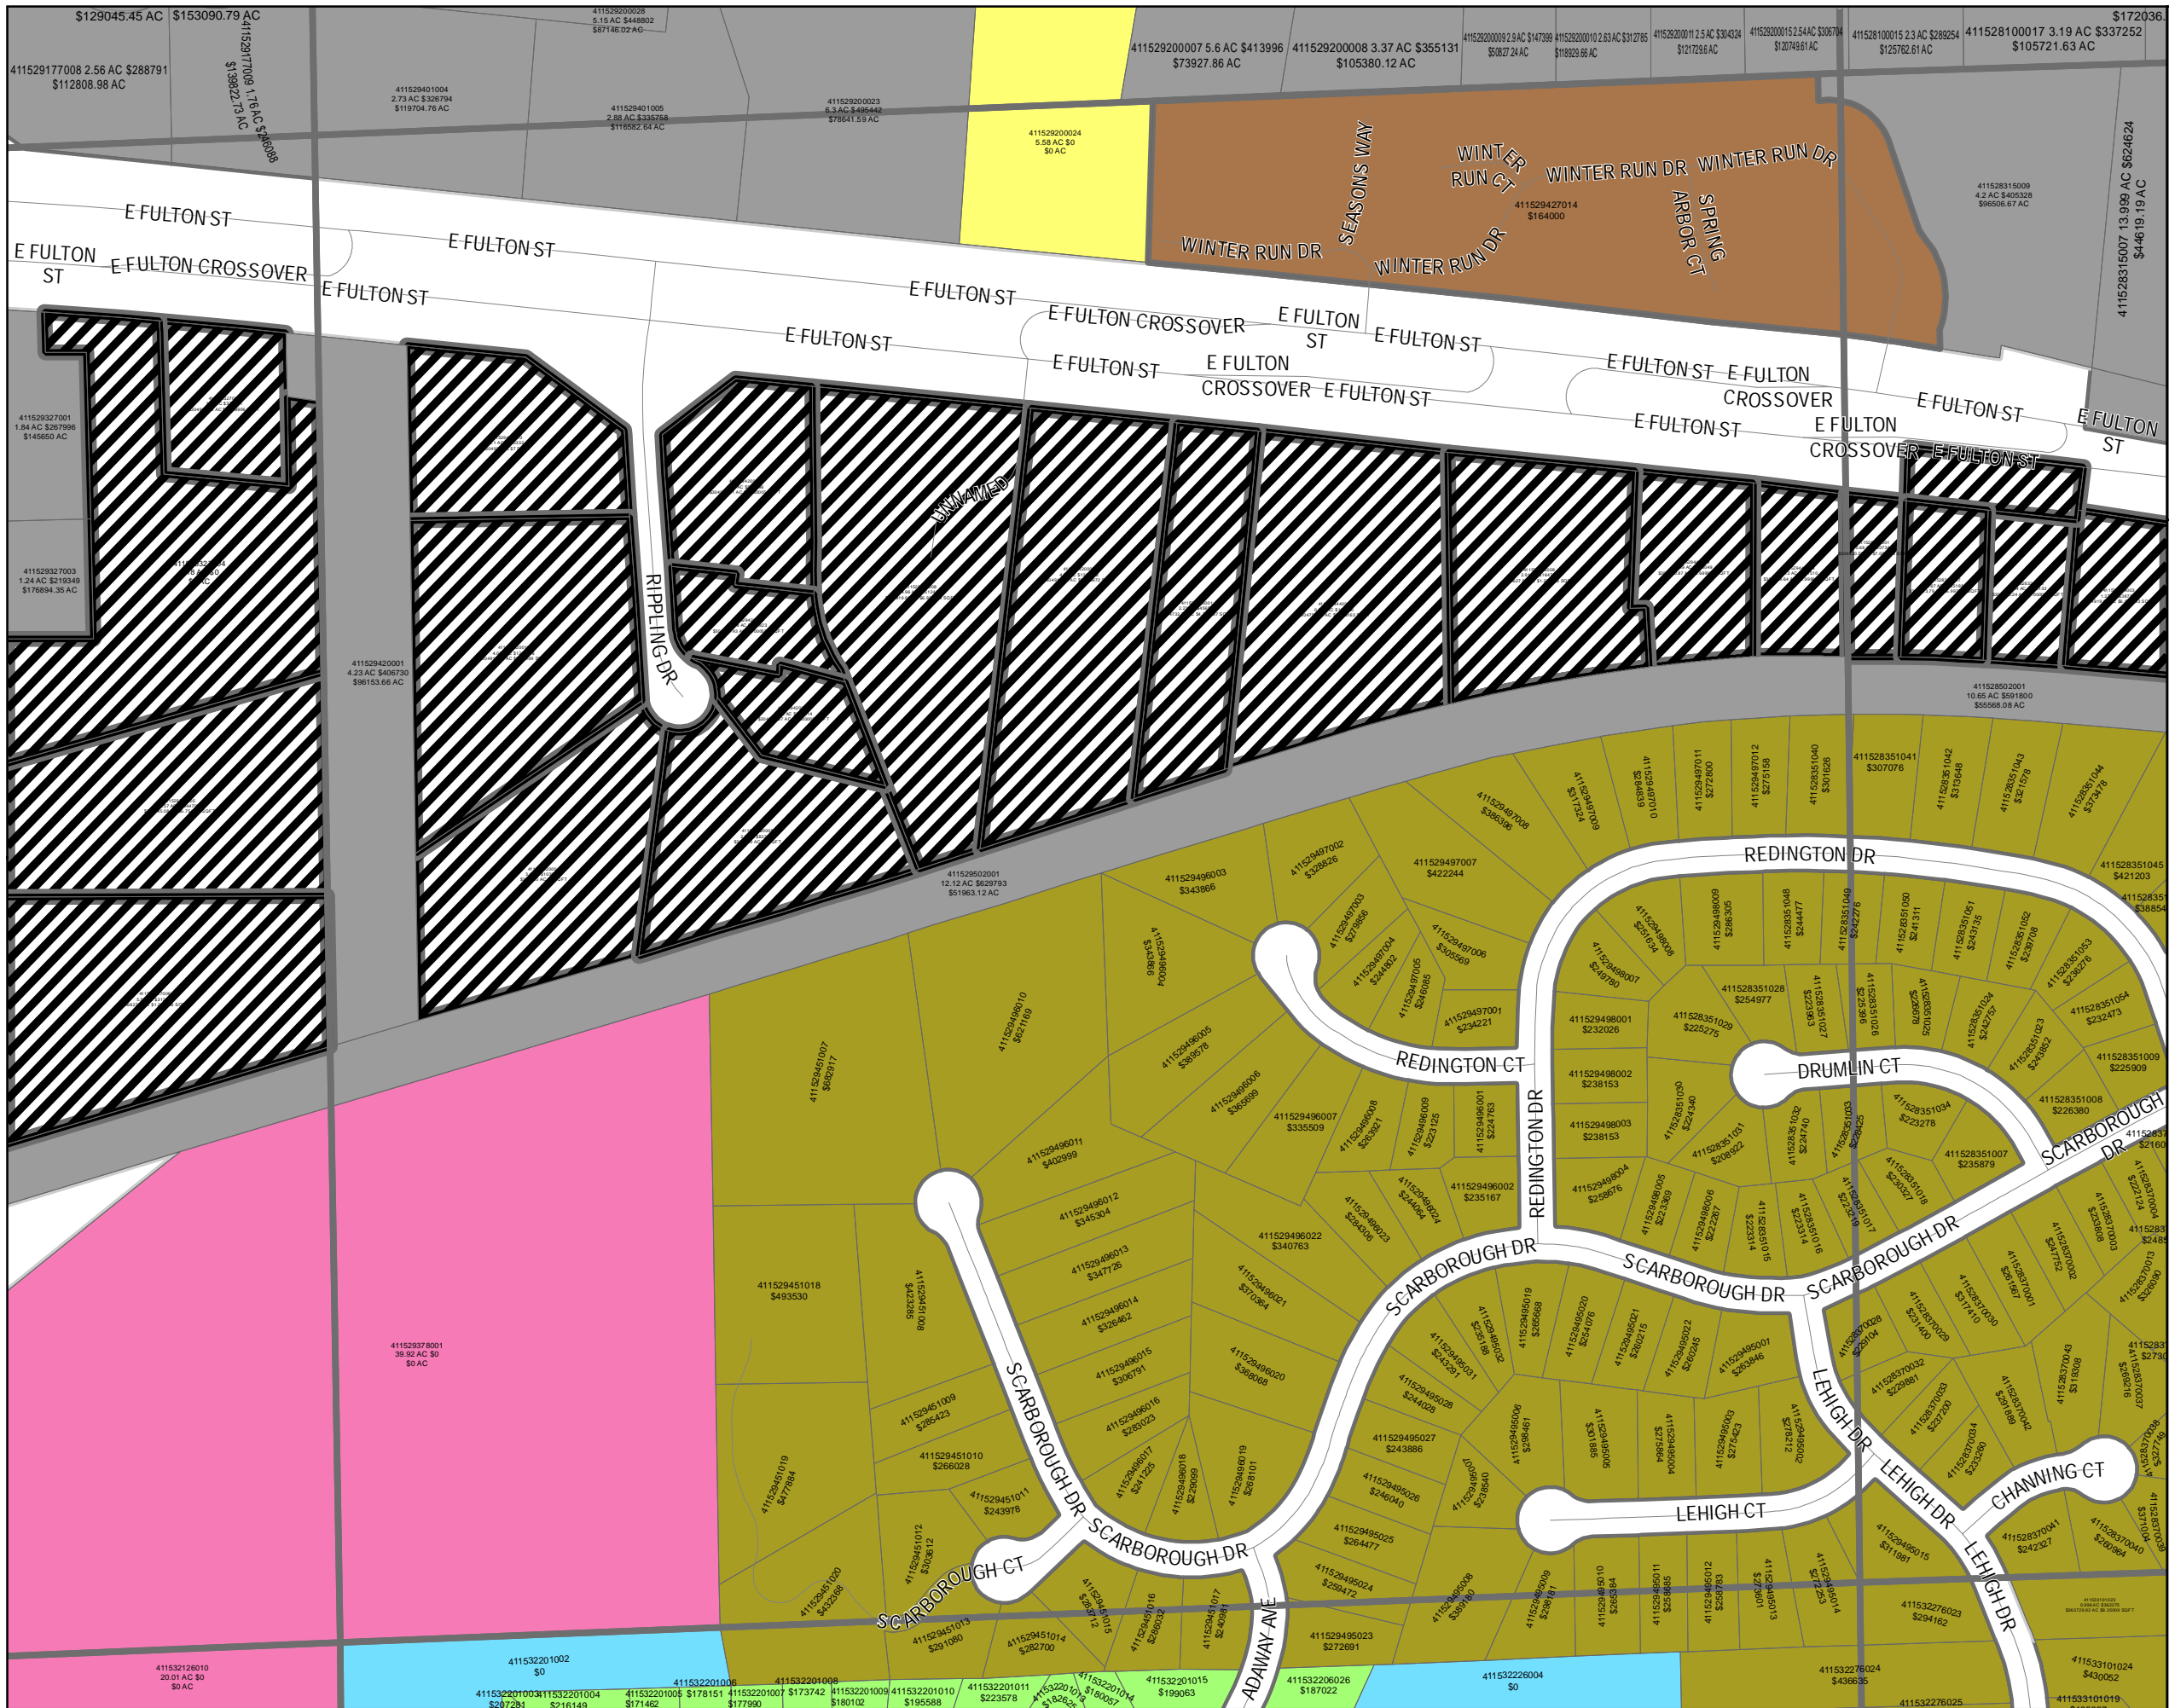

Ada Township 2025 Land Value Map

Township: T07N
Range: R10W
Section: 28
Qrt: SW

Legend

| neighborhood | 4075 | 4160 | 4210 |
|--------------|------|------|------|
| | | | |
| N/A | 4076 | 4170 | 4215 |
| | 4100 | 4180 | 4250 |
| | 1000 | 4186 | 4260 |
| | 1001 | 4187 | 4300 |
| | 4051 | 4125 | 4188 |
| | 4060 | 4130 | 4189 |
| | 4062 | 4140 | 4180 |
| | 4064 | 4150 | 4195 |
| | 4070 | 4155 | 4200 |
| | 4072 | 4204 | 4340 |
| | 4074 | 4205 | 4350 |
| | | | 4410 |
| | | | 9999 |

Ada Township 2025 Land Value Map

Township: T07N
Range: R10W
Section: 29
Qrt: NE

Legend

| neighborhood | 4075 | 4160 | 4210 |
|--------------|------|------|------|
| N/A | 4076 | 4170 | 4215 |
| 1000 | 4100 | 4180 | 4250 |
| 1001 | 4110 | 4186 | 4260 |
| 4051 | 4120 | 4187 | 4300 |
| 4060 | 4125 | 4188 | 4310 |
| 4062 | 4130 | 4189 | 4340 |
| 4064 | 4131 | 4195 | 4350 |
| 4070 | 4140 | 4200 | 4410 |
| 4072 | 4150 | 4204 | 9999 |
| 4074 | 4155 | 4205 | |

Ada Township 2025 Land Value Map

Township: T07N
Range: R10W
Section: 29
Qrt: NW

Legend

| neighborhood | 4075 | 4160 | 4210 |
|--------------|------|------|------|
| N/A | 4076 | 4170 | 4215 |
| 1000 | 4100 | 4180 | 4250 |
| 1001 | 4110 | 4186 | 4260 |
| 4051 | 4120 | 4187 | 4300 |
| 4060 | 4125 | 4188 | 4310 |
| 4062 | 4130 | 4189 | 4340 |
| 4064 | 4131 | 4195 | 4350 |
| 4070 | 4140 | 4200 | 4410 |
| 4072 | 4150 | 4204 | 9999 |
| 4074 | 4155 | 4205 | |

Ada Township 2025 Land Value Map

Township: T07N
Range: R10W
Section: 29
Qrt: SE

Legend

| neighborhood | 4075 | 4160 | 4210 |
|--------------|------|------|------|
| hatched | 4076 | 4170 | 4215 |
| 1000 | 4100 | 4180 | 4250 |
| 1001 | 4110 | 4186 | 4260 |
| 4051 | 4120 | 4187 | 4300 |
| 4060 | 4125 | 4188 | 4310 |
| 4062 | 4130 | 4189 | 4340 |
| 4064 | 4131 | 4195 | 4350 |
| 4070 | 4140 | 4200 | 4410 |
| 4072 | 4150 | 4204 | 9999 |
| 4074 | 4155 | 4205 | |