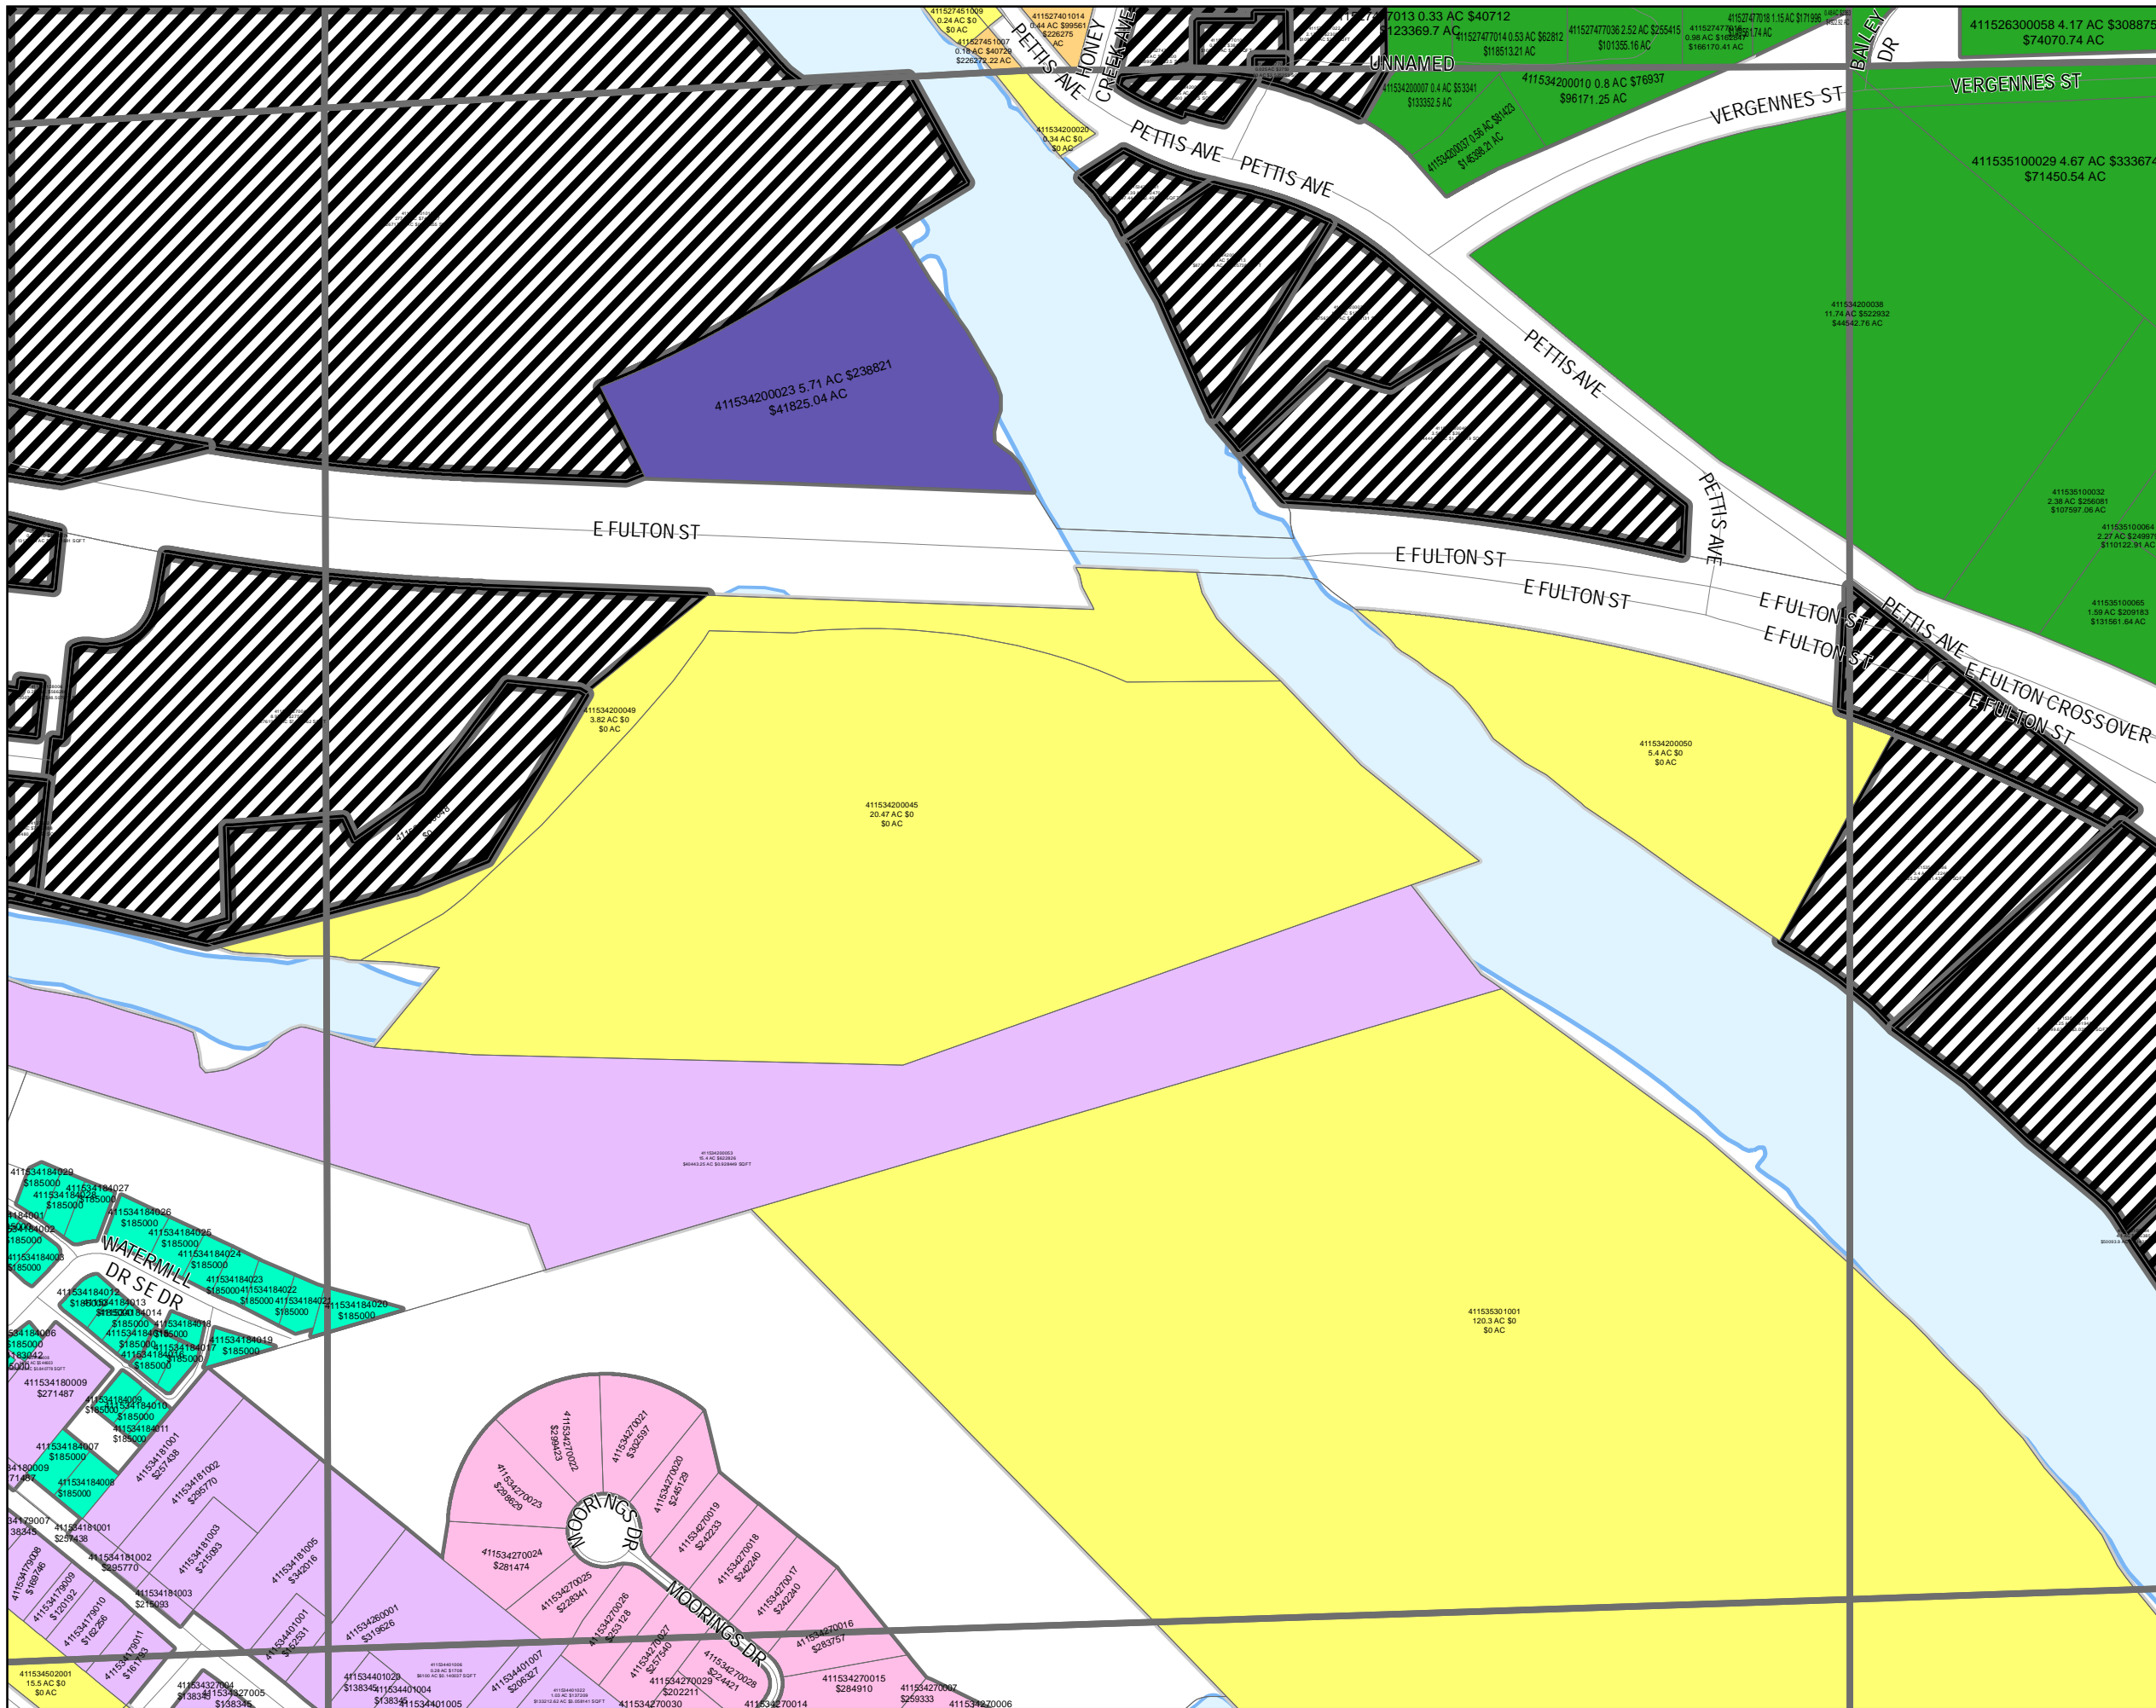

Ada Township 2025 Land Value Map

Township: T07N
Range: R10W
Section: 32
Qrt: NW

Legend

neighborhood	4075	4160	4210
	N/A	4170	4215
	1000	4180	4250
	1001	4186	4260
	4051	4187	4300
	4060	4188	4310
	4062	4189	4340
	4064	4189	4350
	4070	4195	4410
	4072	4200	9999
	4074	4204	
	4155	4205	

411532400015
20 AC \$795742 \$39787.1 AC

Ada Township 2025 Land Value Map

Township: T07N
Range: R10W
Section: 32
Qrt: SW

Legend

neighborhood	4075	4160	4210
	N/A		
	4076		
	4100		
	1001		
	4051		
	4060		
	4062		
	4064		
	4070		
	4072		
	4074		

Ada Township 2025 Land Value Map

Township: T07N
Range: R10W
Section: 33
Qrt: NW

Legend

neighborhood	4075	4160	4210
N/A	4076	4170	4215
1000	4100	4180	4250
1001	4110	4186	4260
4051	4120	4187	4300
4060	4125	4188	4310
4062	4130	4189	4340
4064	4131	4195	4350
4070	4140	4200	4410
4072	4150	4204	9999
4074	4155	4205	

Ada Township 2025 Land Value Map

Township: T07N
Range: R10W
Section: 33
Qrt: SE

Legend

neighborhood	4075	4160	4210
N/A	4076	4170	4215
1000	4100	4180	4250
1001	4110	4186	4260
4051	4120	4187	4300
4060	4125	4188	4310
4062	4130	4189	4340
4064	4131	4195	4350
4070	4140	4200	4410
4072	4150	4204	9999
4074	4155	4205	