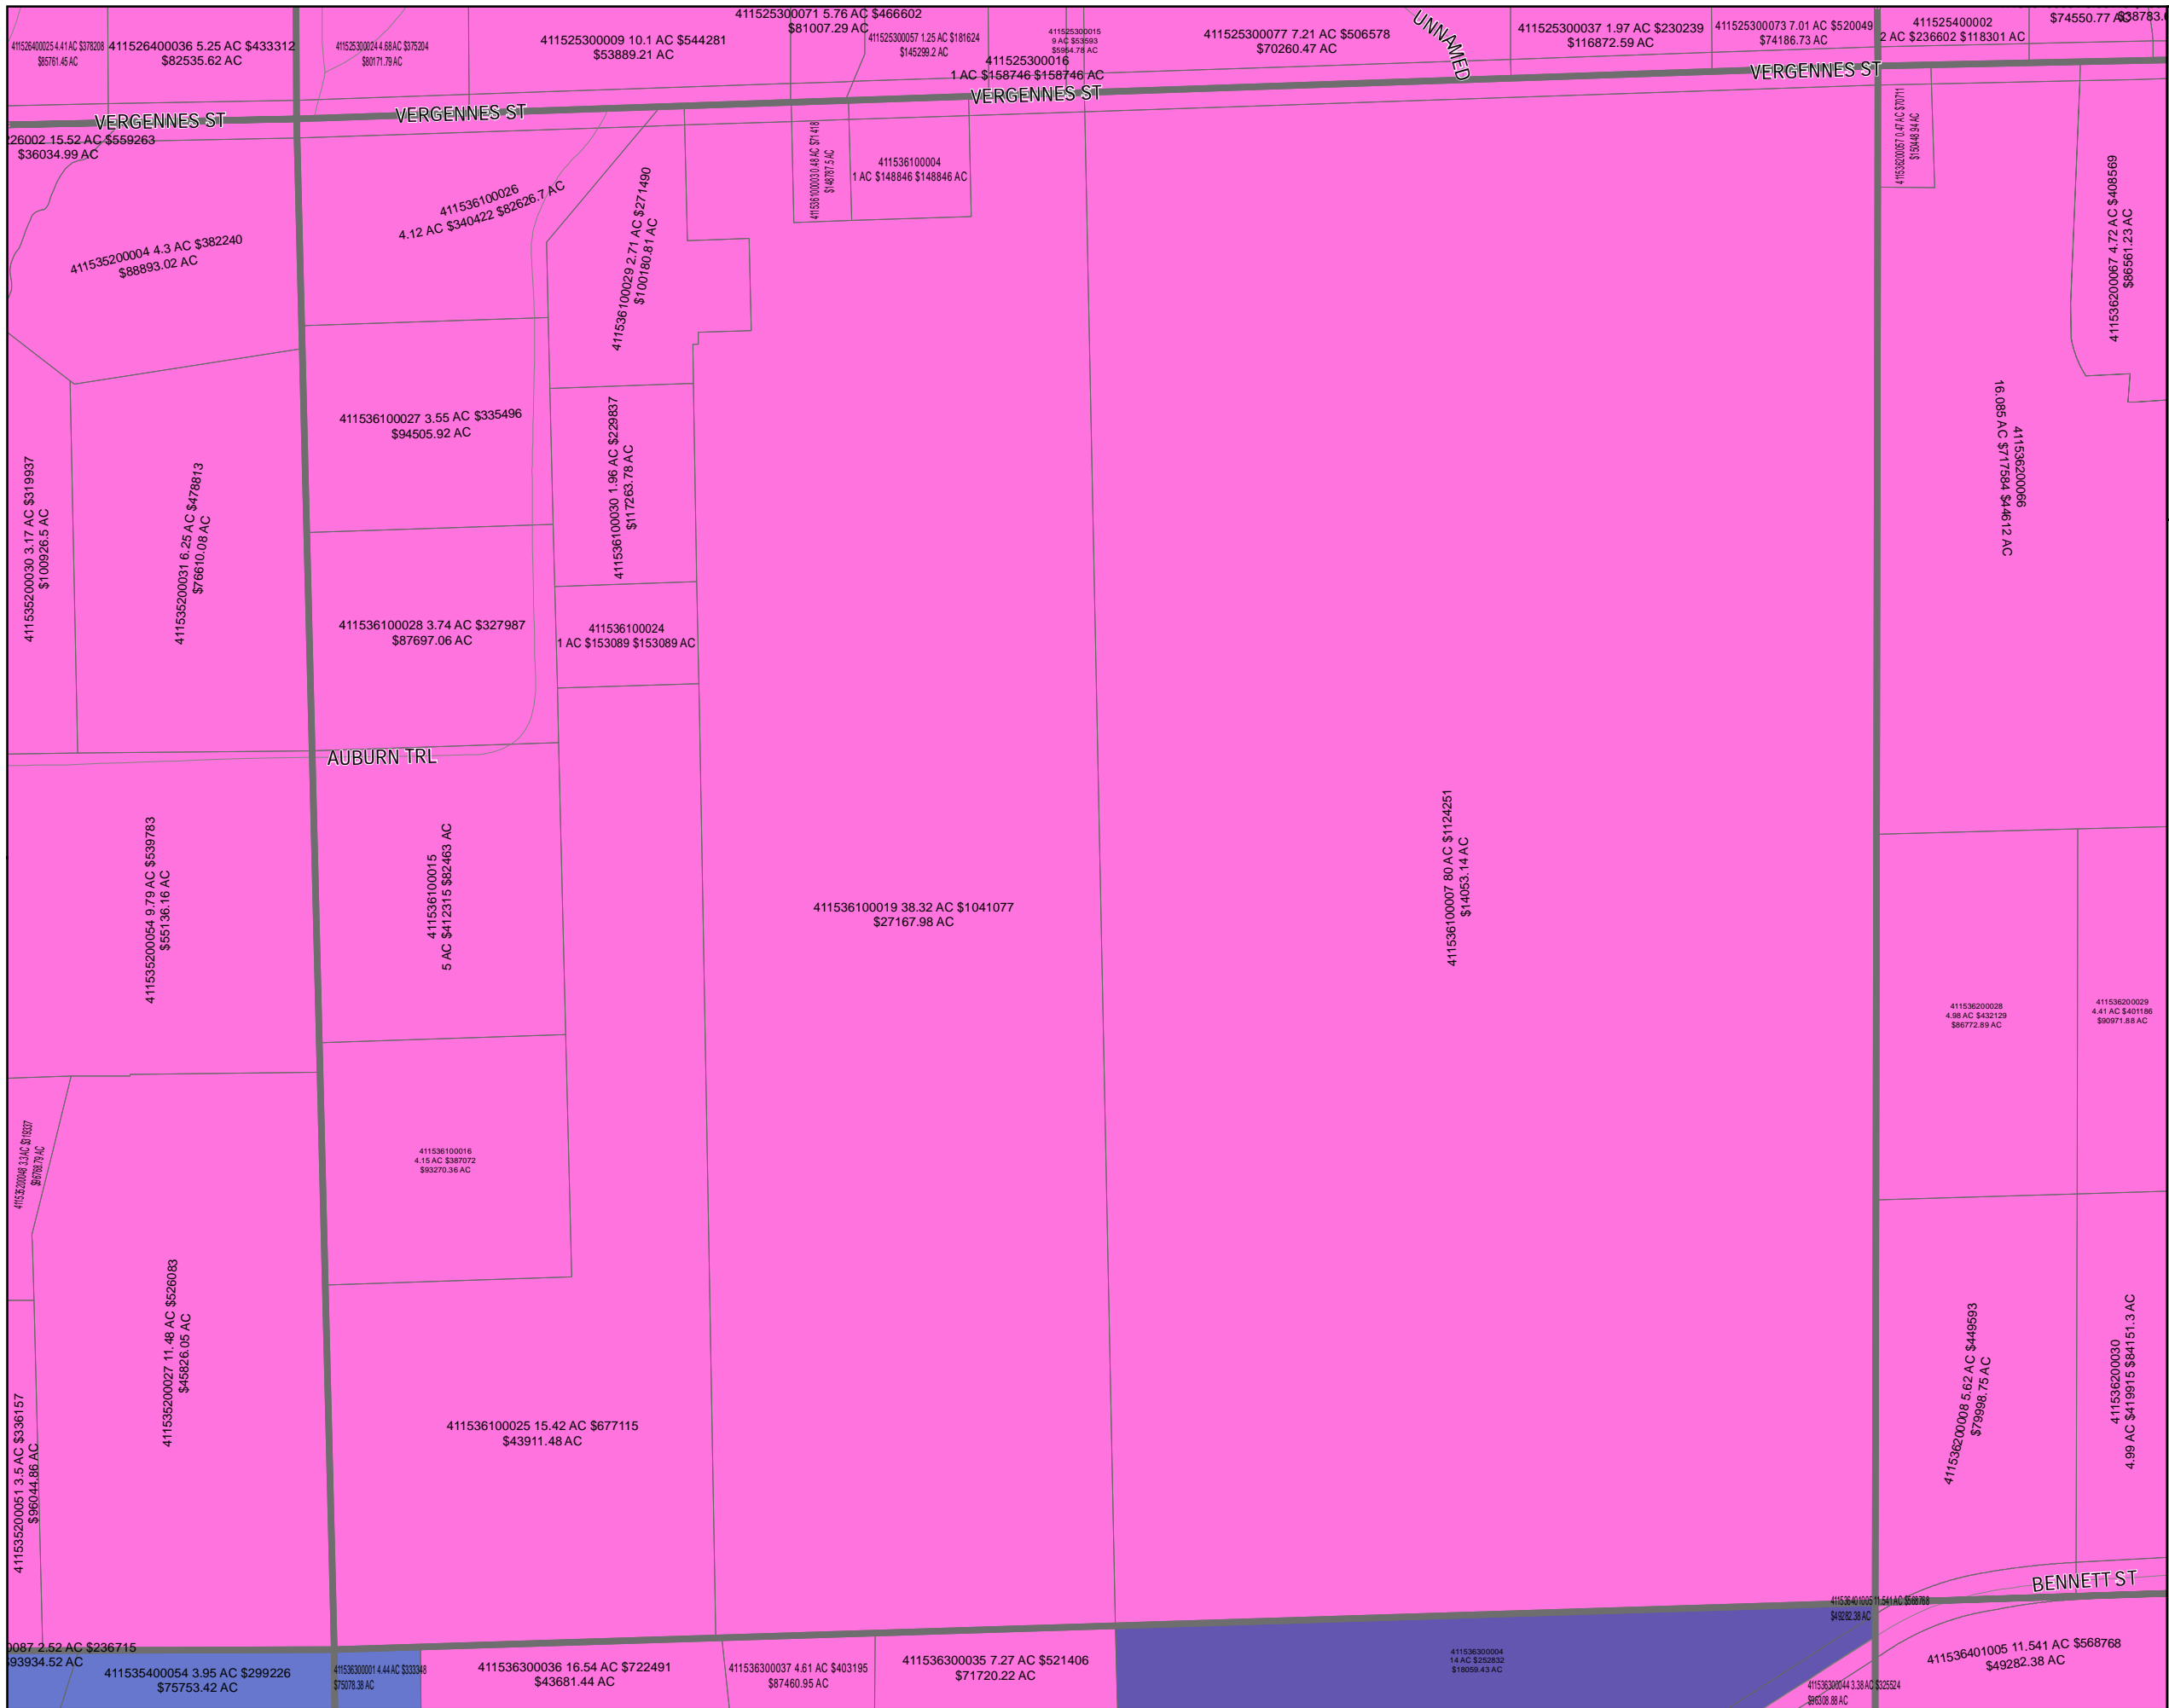

Ada Township 2025 Land Value Map

Township: T07N
Range: R10W
Section: 35
Qrt: SW

Legend

neighborhood	4075	4160	4210

Ada Township 2025 Land Value Map

Township: T07N
Range: R10W
Section: 36
Qrt: NE

Legend

neighborhood	4075	4160	4210
	N/A		
	4076		4215
	4100		4250
	1001		4260
	4051		4300
	4060		4310
	4062		4340
	4064		4350
	4070		4410
	4072		9999
	4074		

Ada Township 2025 Land Value Map

Township: T07N
Range: R10W
Section: 36
Qrt: NW

Legend

neighborhood	4075	4160	4210	
	N/A	4076	4170	4215
	1000	4100	4180	4250
	1001	4110	4186	4260
	4051	4120	4187	4300
	4060	4125	4188	4310
	4062	4130	4189	4340
	4064	4131	4195	4350
	4070	4140	4200	4410
	4072	4150	4204	9999
	4074	4155	4205	

Ada Township 2025 Land Value Map

Township: T07N
Range: R10W
Section: 36
Qrt: SE

Legend

neighborhood	4075	4160	4210
N/A	4076	4170	4215
1000	4100	4180	4250
1001	4110	4186	4260
4051	4120	4187	4300
4060	4125	4188	4310
4062	4130	4189	4340
4064	4131	4195	4350
4070	4140	4200	4410
4072	4150	4204	9999
4074	4155	4205	

Ada Township 2025 Land Value Map

Township: T07N
Range: R10W
Section: 36
Qrt: SW

Legend

neighborhood	4075	4160	4210
N/A	4076	4170	4215
1000	4100	4180	4250
1001	4110	4186	4260
4051	4120	4187	4300
4060	4125	4188	4310
4062	4130	4189	4340
4064	4131	4195	4350
4070	4140	4200	4410
4072	4150	4204	9999
4074	4155	4205	