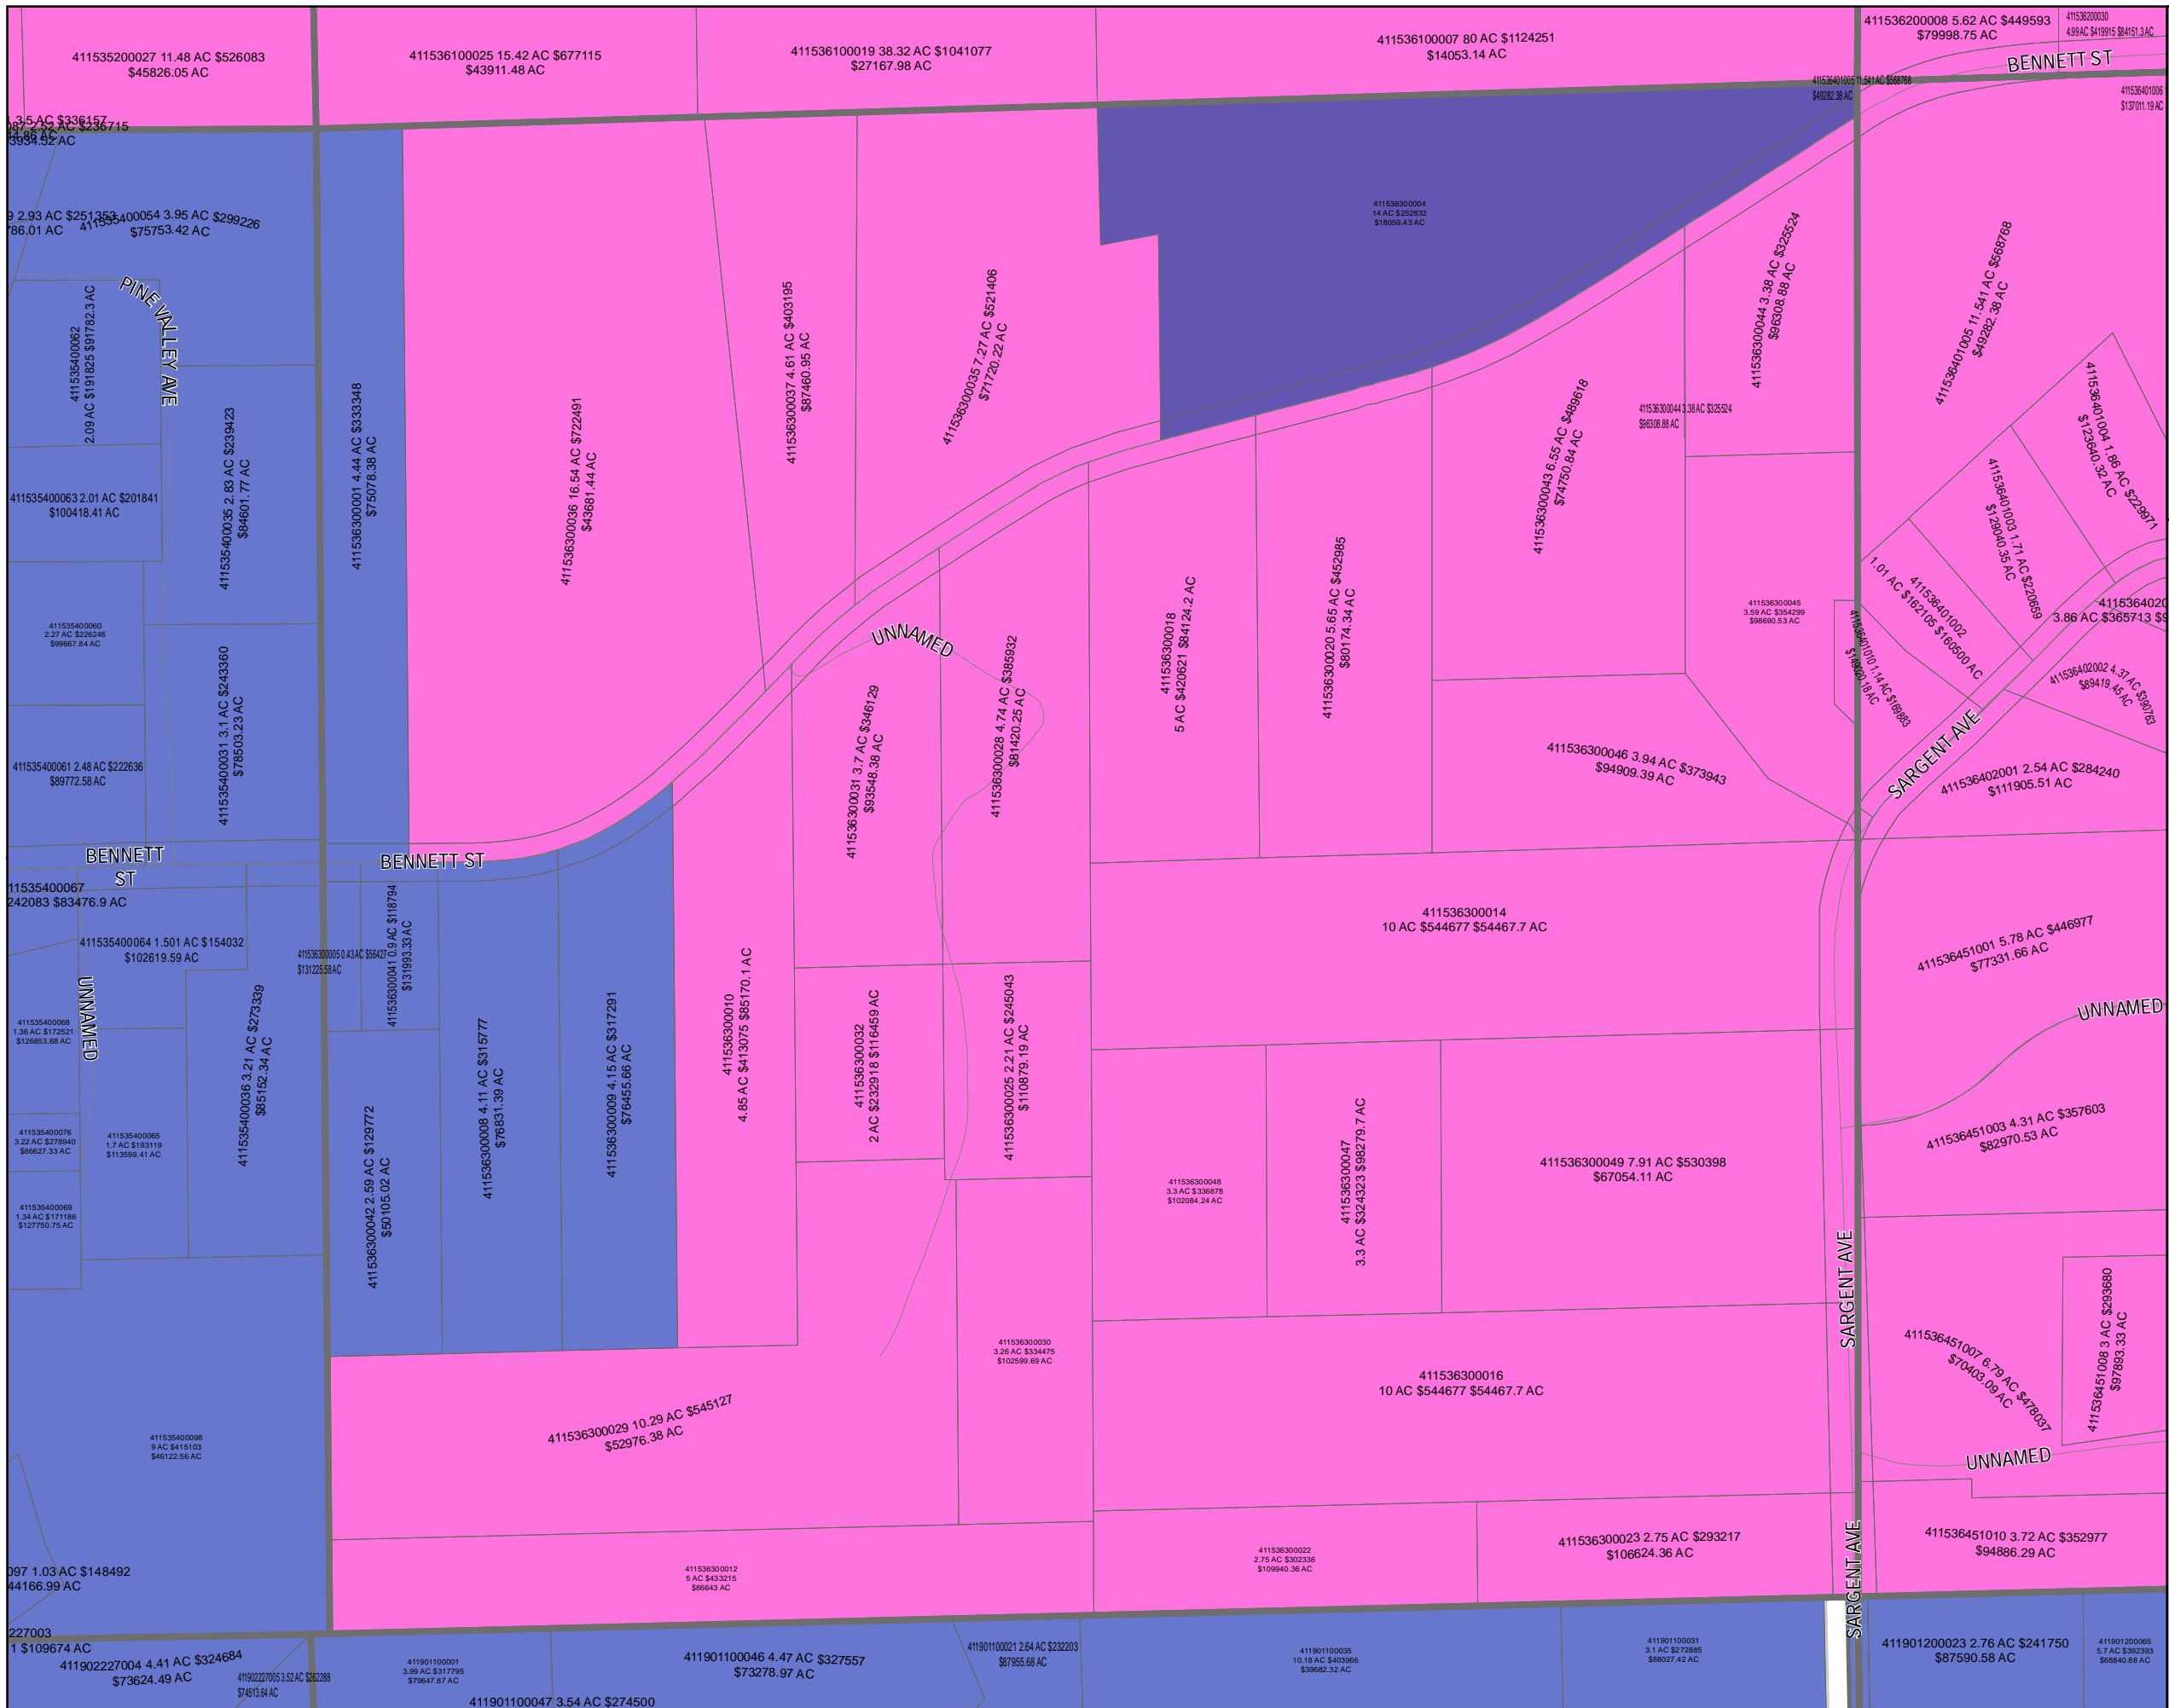

Ada Township 2025 Land Value Map

Township: T07N
Range: R10W
Section: 35
Qrt: SW

Legend

neighborhood	4075	4160	4210

Ada Township 2025 Land Value Map

Township: T07N
Range: R10W
Section: 36
Qrt: NE

Legend

neighborhood	4075	4160	4210
	N/A		
	4076		4215
	4100		4250
	1001		4260
	4051		4300
	4060		4310
	4062		4340
	4064		4350
	4070		4410
	4072		9999
	4074		

Ada Township 2025 Land Value Map

Township: T07N
Range: R10W
Section: 36
Qrt: NW

Legend

neighborhood	4075	4160	4210	
	N/A	4076	4170	4215
	1000	4100	4180	4250
	1001	4110	4186	4260
	4051	4120	4187	4300
	4060	4125	4188	4310
	4062	4130	4189	4340
	4064	4131	4195	4350
	4070	4140	4200	4410
	4072	4150	4204	9999
	4074	4155	4205	

Ada Township 2025 Land Value Map

Township: T07N
Range: R10W
Section: 36
Qrt: SE

Legend

neighborhood	4075	4160	4210
N/A	4076	4170	4215
1000	4100	4180	4250
1001	4110	4186	4260
4051	4120	4187	4300
4060	4125	4188	4310
4062	4130	4189	4340
4064	4131	4195	4350
4070	4140	4200	4410
4072	4150	4204	9999
4074	4155	4205	

Ada Township 2025 Land Value Map

Township: T07N
Range: R10W
Section: 36
Qrt: SW

Legend

neighborhood	4075	4160	4210
N/A	4076	4170	4215
1000	4100	4180	4250
1001	4110	4186	4260
4051	4120	4187	4300
4060	4125	4188	4310
4062	4130	4189	4340
4064	4131	4195	4350
4070	4140	4200	4410
4072	4150	4204	9999
4074	4155	4205	