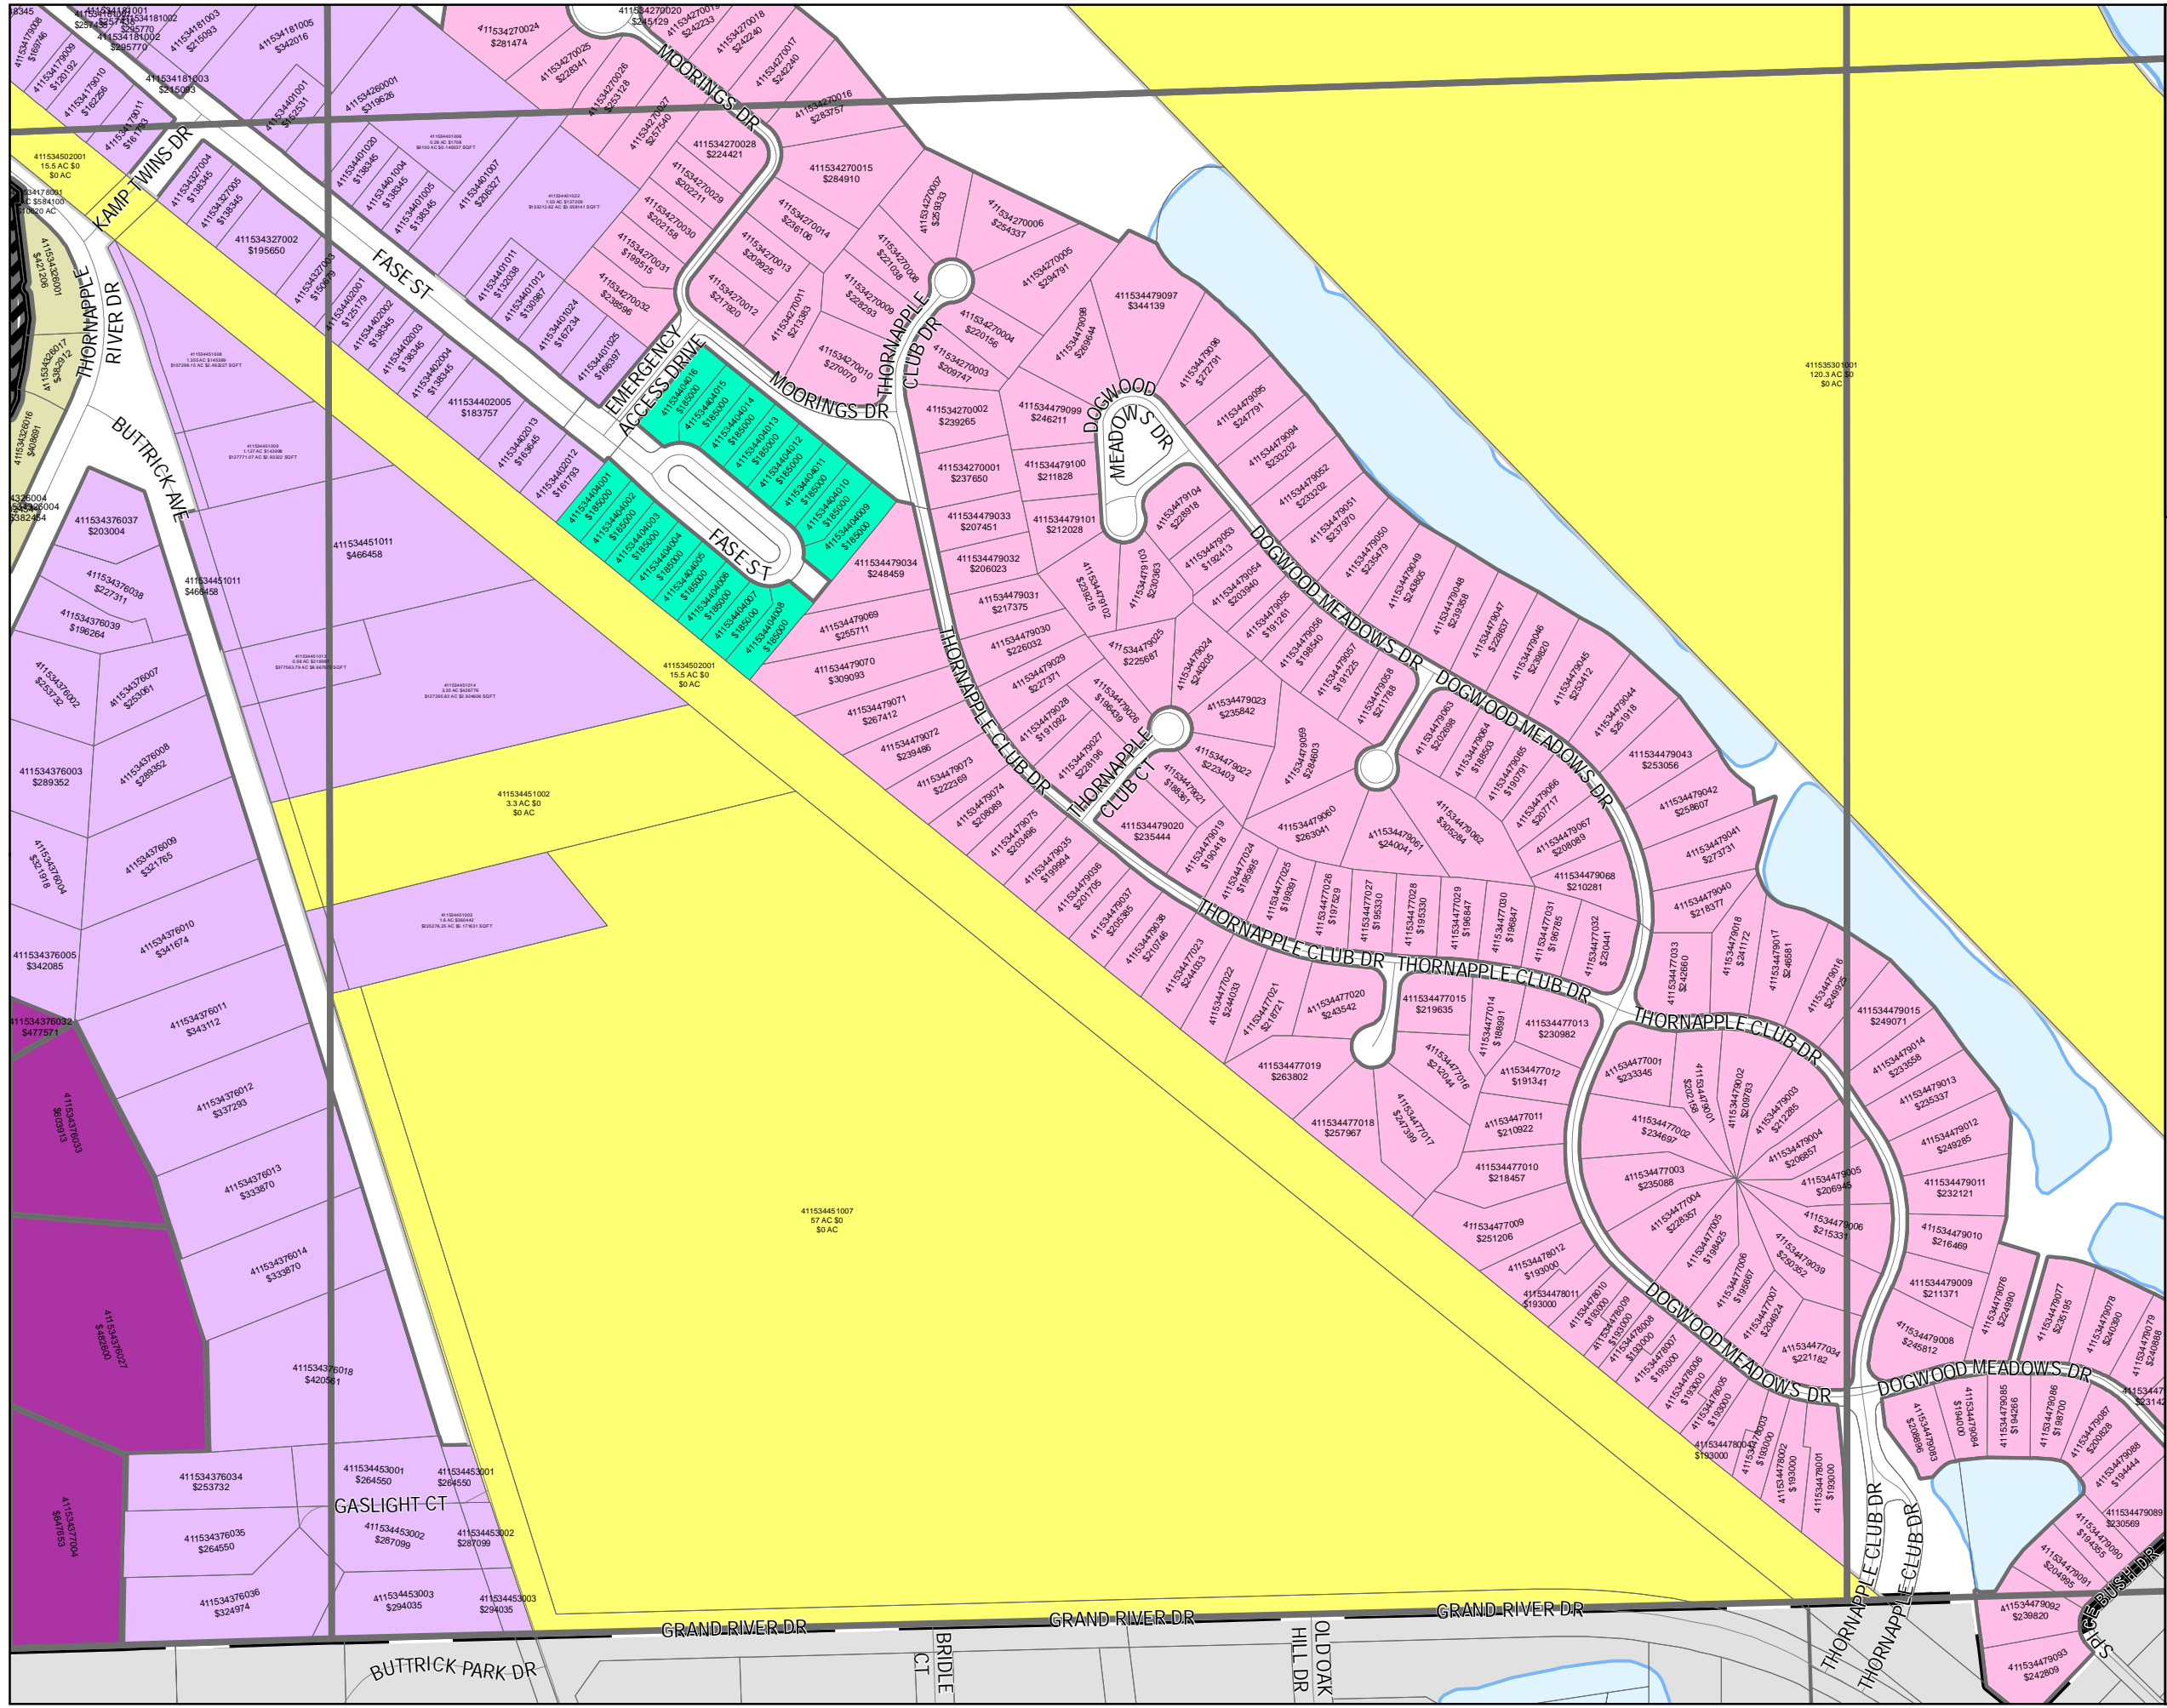

411532400015
20 AC \$795742 \$39787.1 AC

Ada Township 2025 Land Value Map

Township: T07N
Range: R10W
Section: 32
Qrt: SW

Legend

neighborhood	4075	4160	4210
	N/A		
	4076		
	4100		
	1001		
	4051		
	4060		
	4062		
	4064		
	4070		
	4072		
	4074		

Ada Township 2025 Land Value Map

Township: T07N
Range: R10W
Section: 33
Qrt: SE

Legend

neighborhood	4075	4160	4210
N/A	4076	4170	4215
1000	4100	4180	4250
1001	4110	4186	4260
4051	4120	4187	4300
4060	4125	4188	4310
4062	4130	4189	4340
4064	4131	4195	4350
4070	4140	4200	4410
4072	4150	4204	9999
4074	4155	4205	

Ada Township 2025 Land Value Map

Township: T07N
Range: R10W
Section: 34
Qrt: NE

Legend

neighborhood	4075	4160	4210
hatched	4076	4170	4215
1000	4100	4180	4250
1001	4110	4186	4260
4051	4120	4187	4300
4060	4125	4188	4310
4062	4130	4189	4340
4064	4131	4195	4350
4070	4140	4200	4410
4072	4150	4204	9999
4074	4155	4205	

Ada Township 2025 Land Value Map

Township: T07N
Range: R10W
Section: 34
Qrt: SE

Legend

neighborhood	4075	4160	4210
N/A	4076	4170	4215
1000	4100	4180	4250
1001	4110	4186	4260
4051	4120	4187	4300
4060	4125	4188	4310
4062	4130	4189	4340
4064	4131	4195	4350
4070	4140	4200	4410
4072	4150	4204	9999
4074	4155	4205	