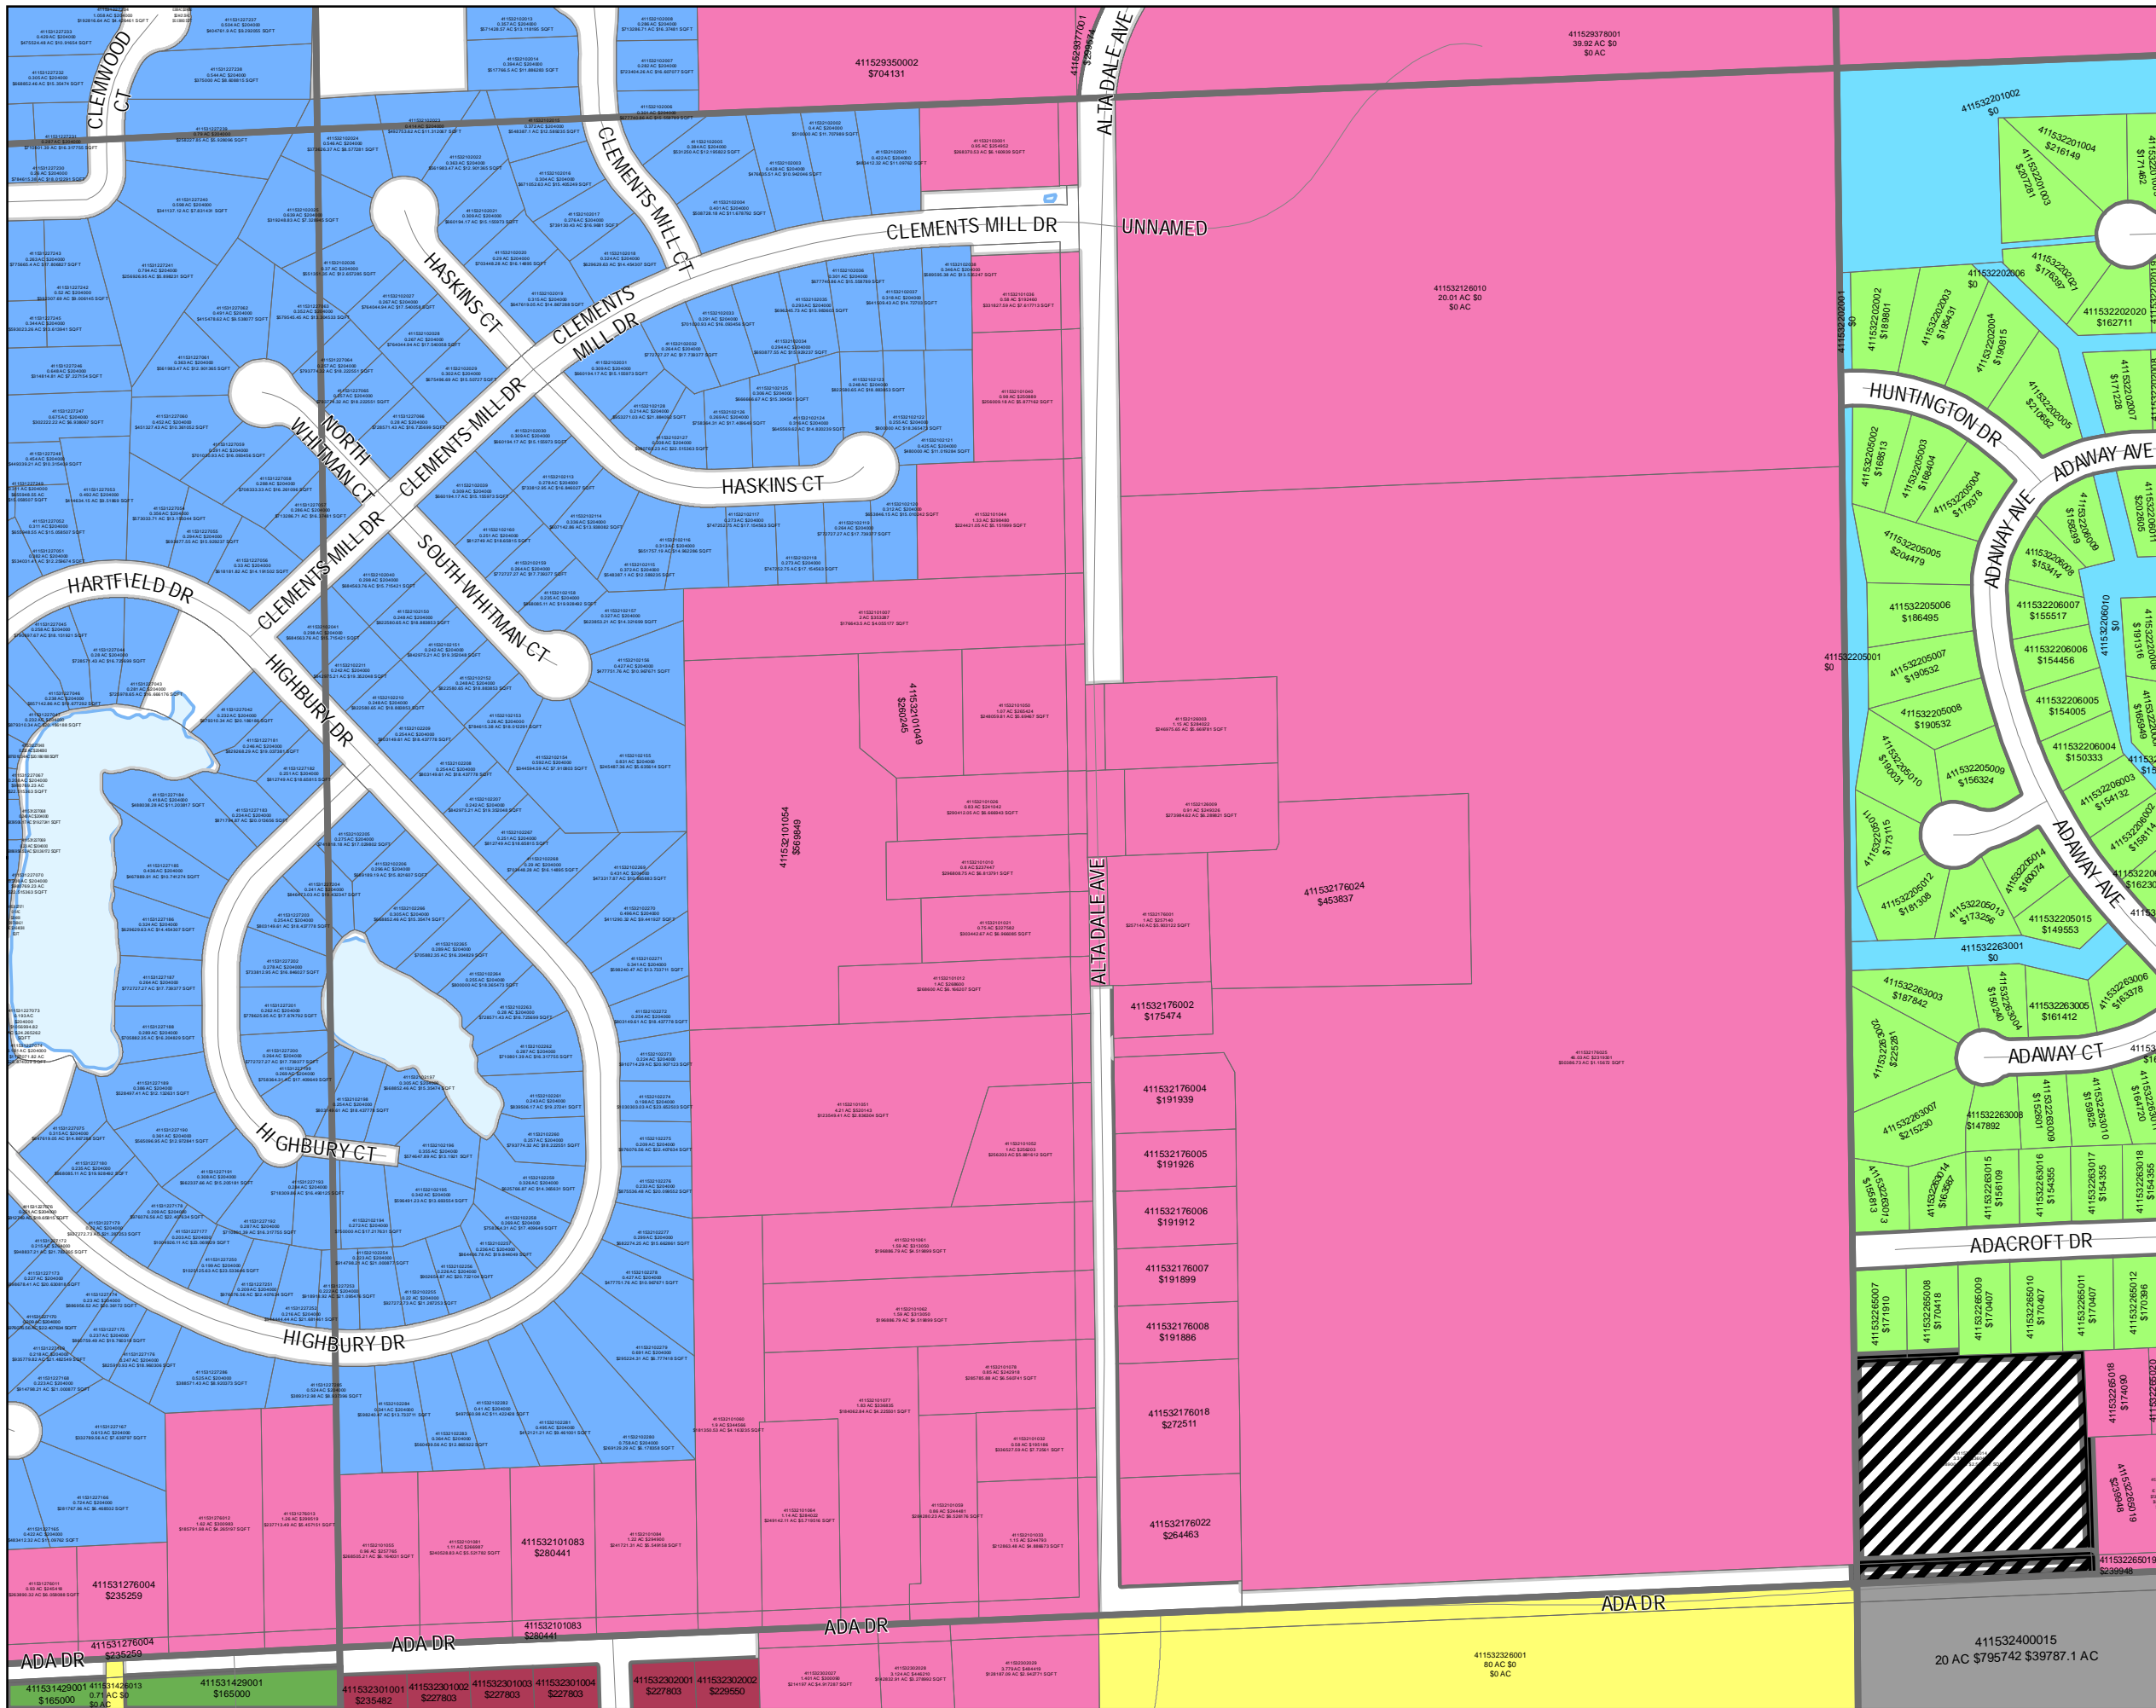

Ada Township 2025 Land Value Map

Township: T07N
Range: R10W
Section: 32
Qrt: NW

Legend

neighborhood	4075	4160	4210
	N/A	4170	4215
	1000	4180	4250
	1001	4186	4260
	4051	4187	4300
	4060	4188	4310
	4062	4189	4340
	4064	4189	4350
	4070	4195	4410
	4072	4200	9999
	4074	4204	
	4155	4205	

411532400015
20 AC $795742 $39787.1 AC