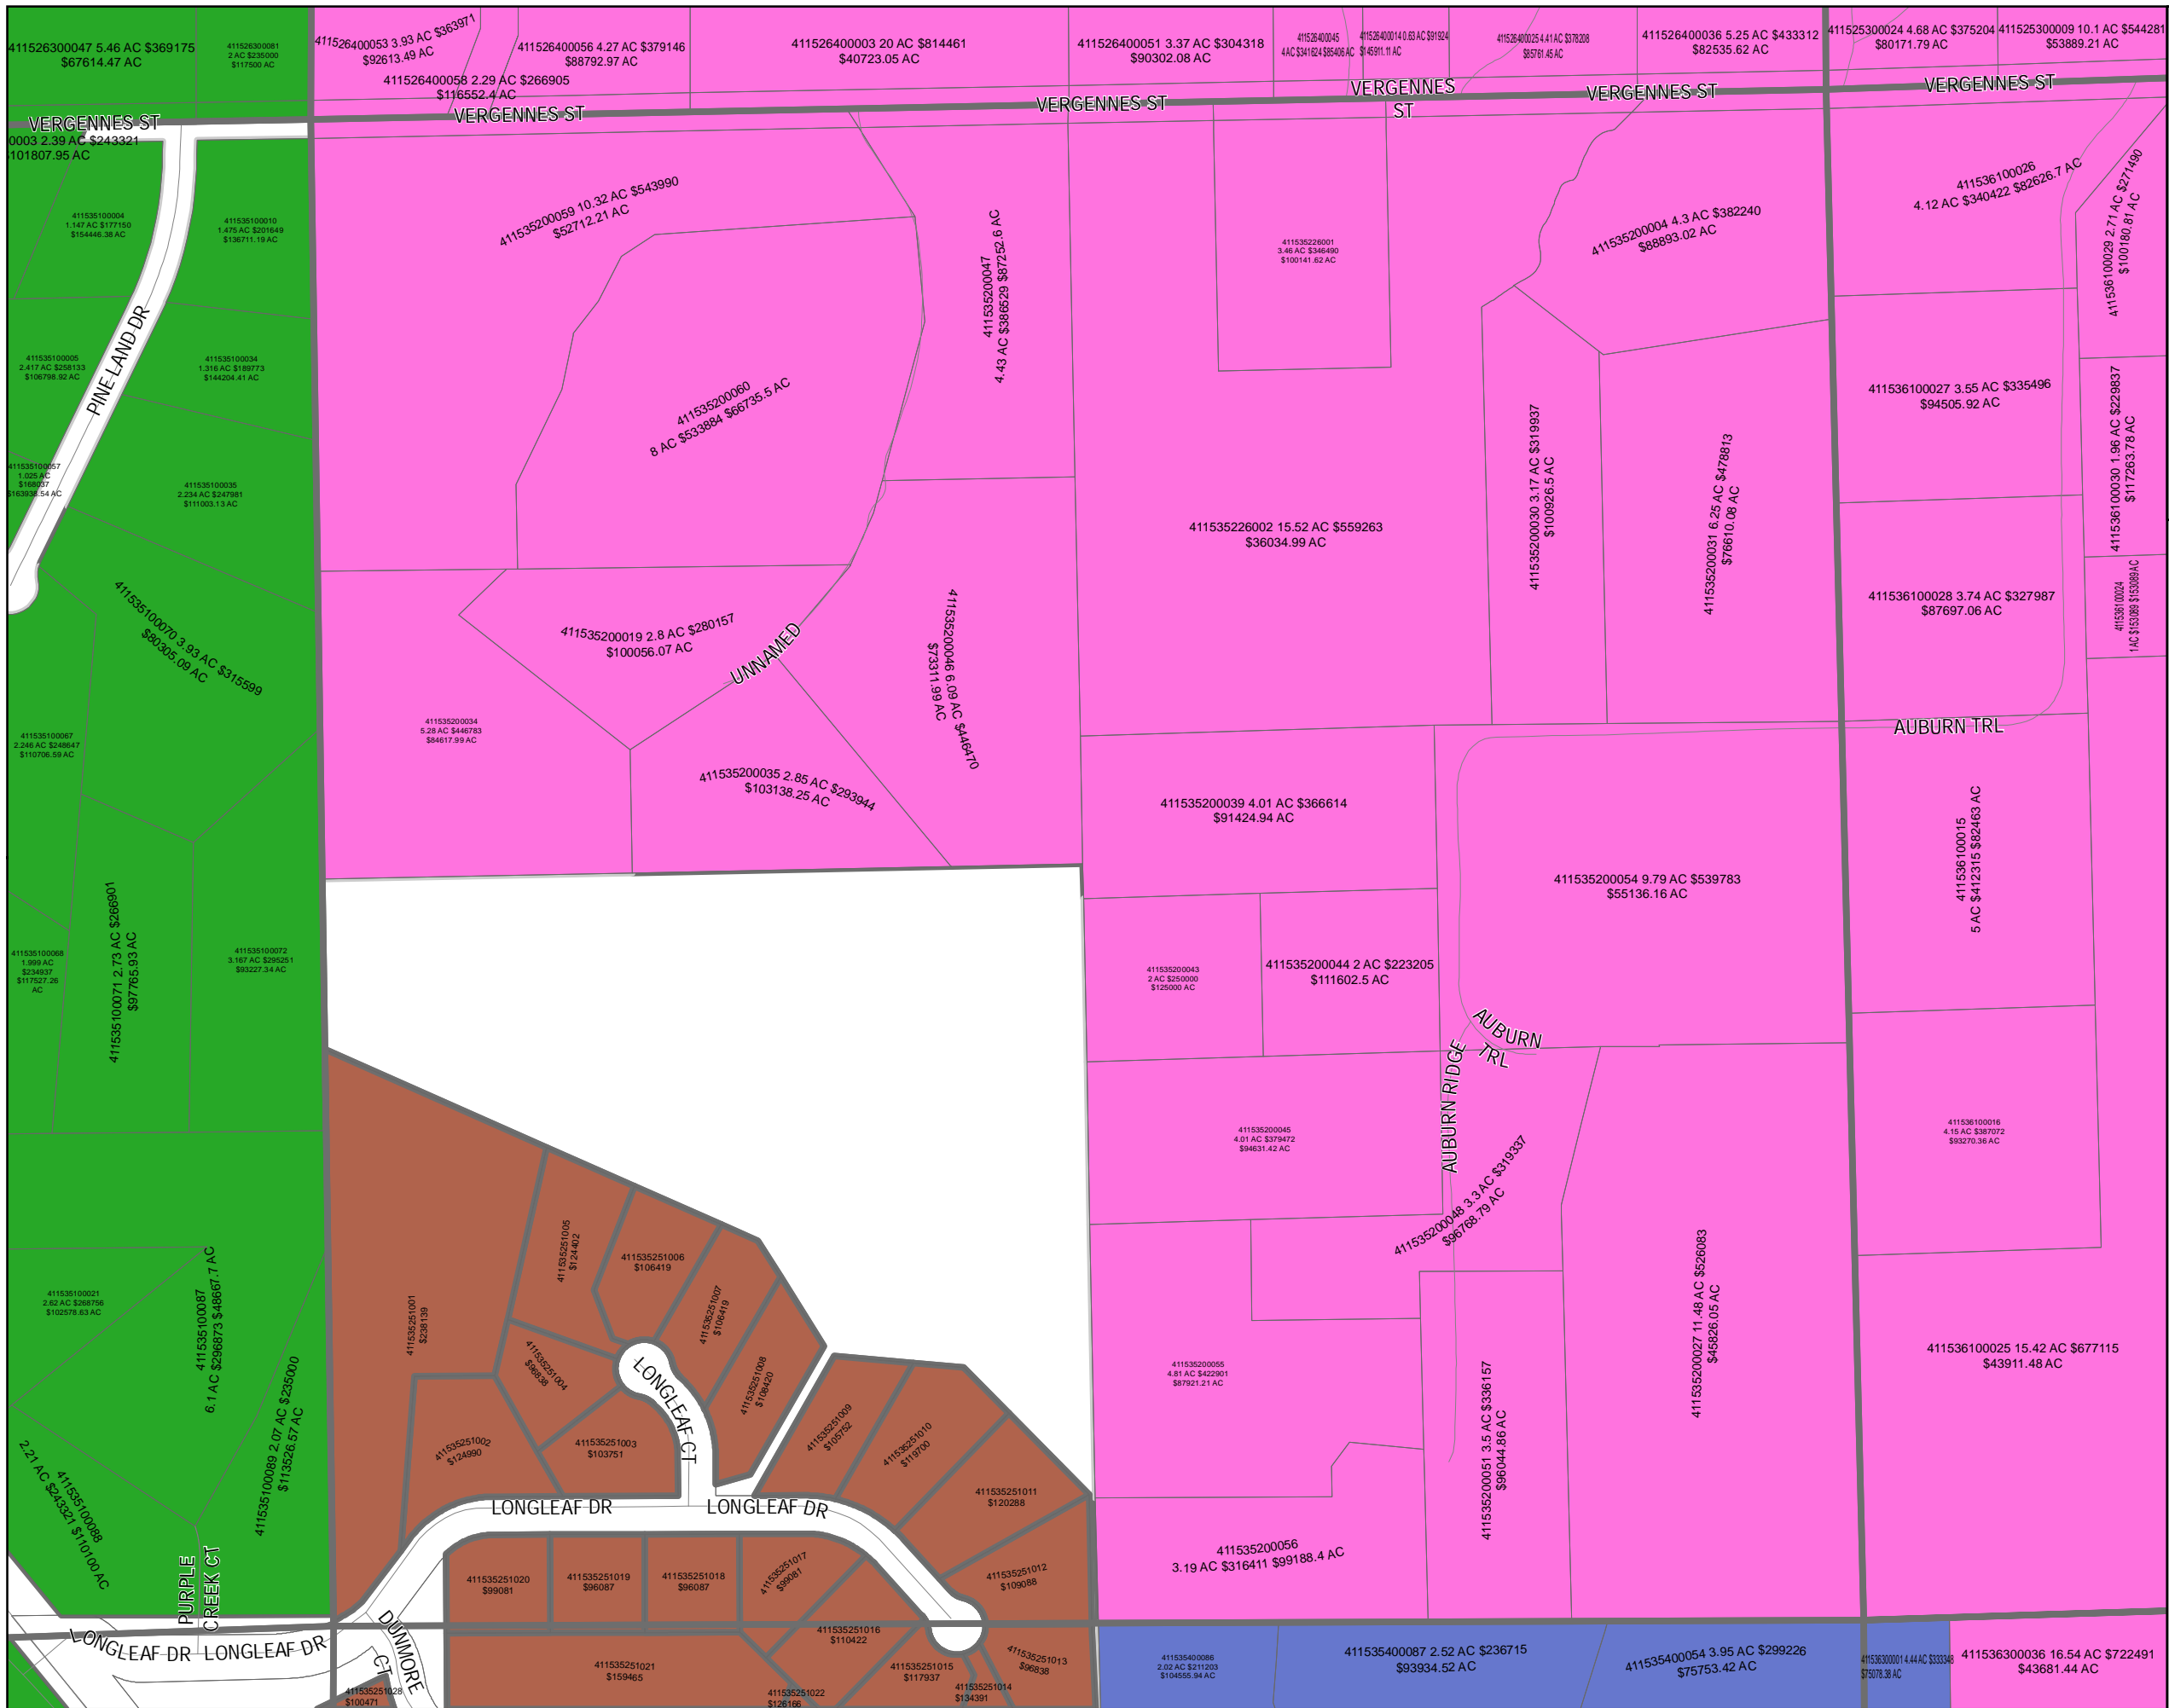

Ada Township 2025 Land Value Map

Township: T07N
Range: R10W
Section: 34
Qrt: SE

Legend

neighborhood	4075	4160	4210
N/A	4076	4170	4215
1000	4100	4180	4250
1001	4110	4186	4260
4051	4120	4187	4300
4060	4125	4188	4310
4062	4130	4189	4340
4064	4131	4195	4350
4070	4140	4200	4410
4072	4150	4204	9999
4074	4155	4205	

Ada Township 2025 Land Value Map

Township: T07N
Range: R10W
Section: 34
Qrt: SW

Legend

neighborhood	4075	4160	4210
N/A	4076	4170	4215
1000	4100	4180	4250
1001	4110	4186	4260
4051	4120	4187	4300
4060	4125	4188	4310
4062	4130	4189	4340
4064	4131	4195	4350
4070	4140	4200	4410
4072	4150	4204	9999
4074	4155	4205	

Ada Township 2025 Land Value Map

Township: T07N
Range: R10W
Section: 35
Qrt: NE

Legend

neighborhood	4075	4160	4210
N/A	4076	4170	4215
1000	4100	4180	4250
1001	4110	4186	4260
4051	4120	4187	4300
4060	4125	4188	4310
4062	4130	4189	4340
4064	4131	4195	4350
4070	4140	4200	4410
4072	4150	4204	9999
4074	4155	4205	

Ada Township 2025 Land Value Map

Township: T07N
Range: R10W
Section: 36
Qrt: SE

Legend

neighborhood	4075	4160	4210
N/A	4076	4170	4215
1000	4100	4180	4250
1001	4110	4186	4260
4051	4120	4187	4300
4060	4125	4188	4310
4062	4130	4189	4340
4064	4131	4195	4350
4070	4140	4200	4410
4072	4150	4204	9999
4074	4155	4205	