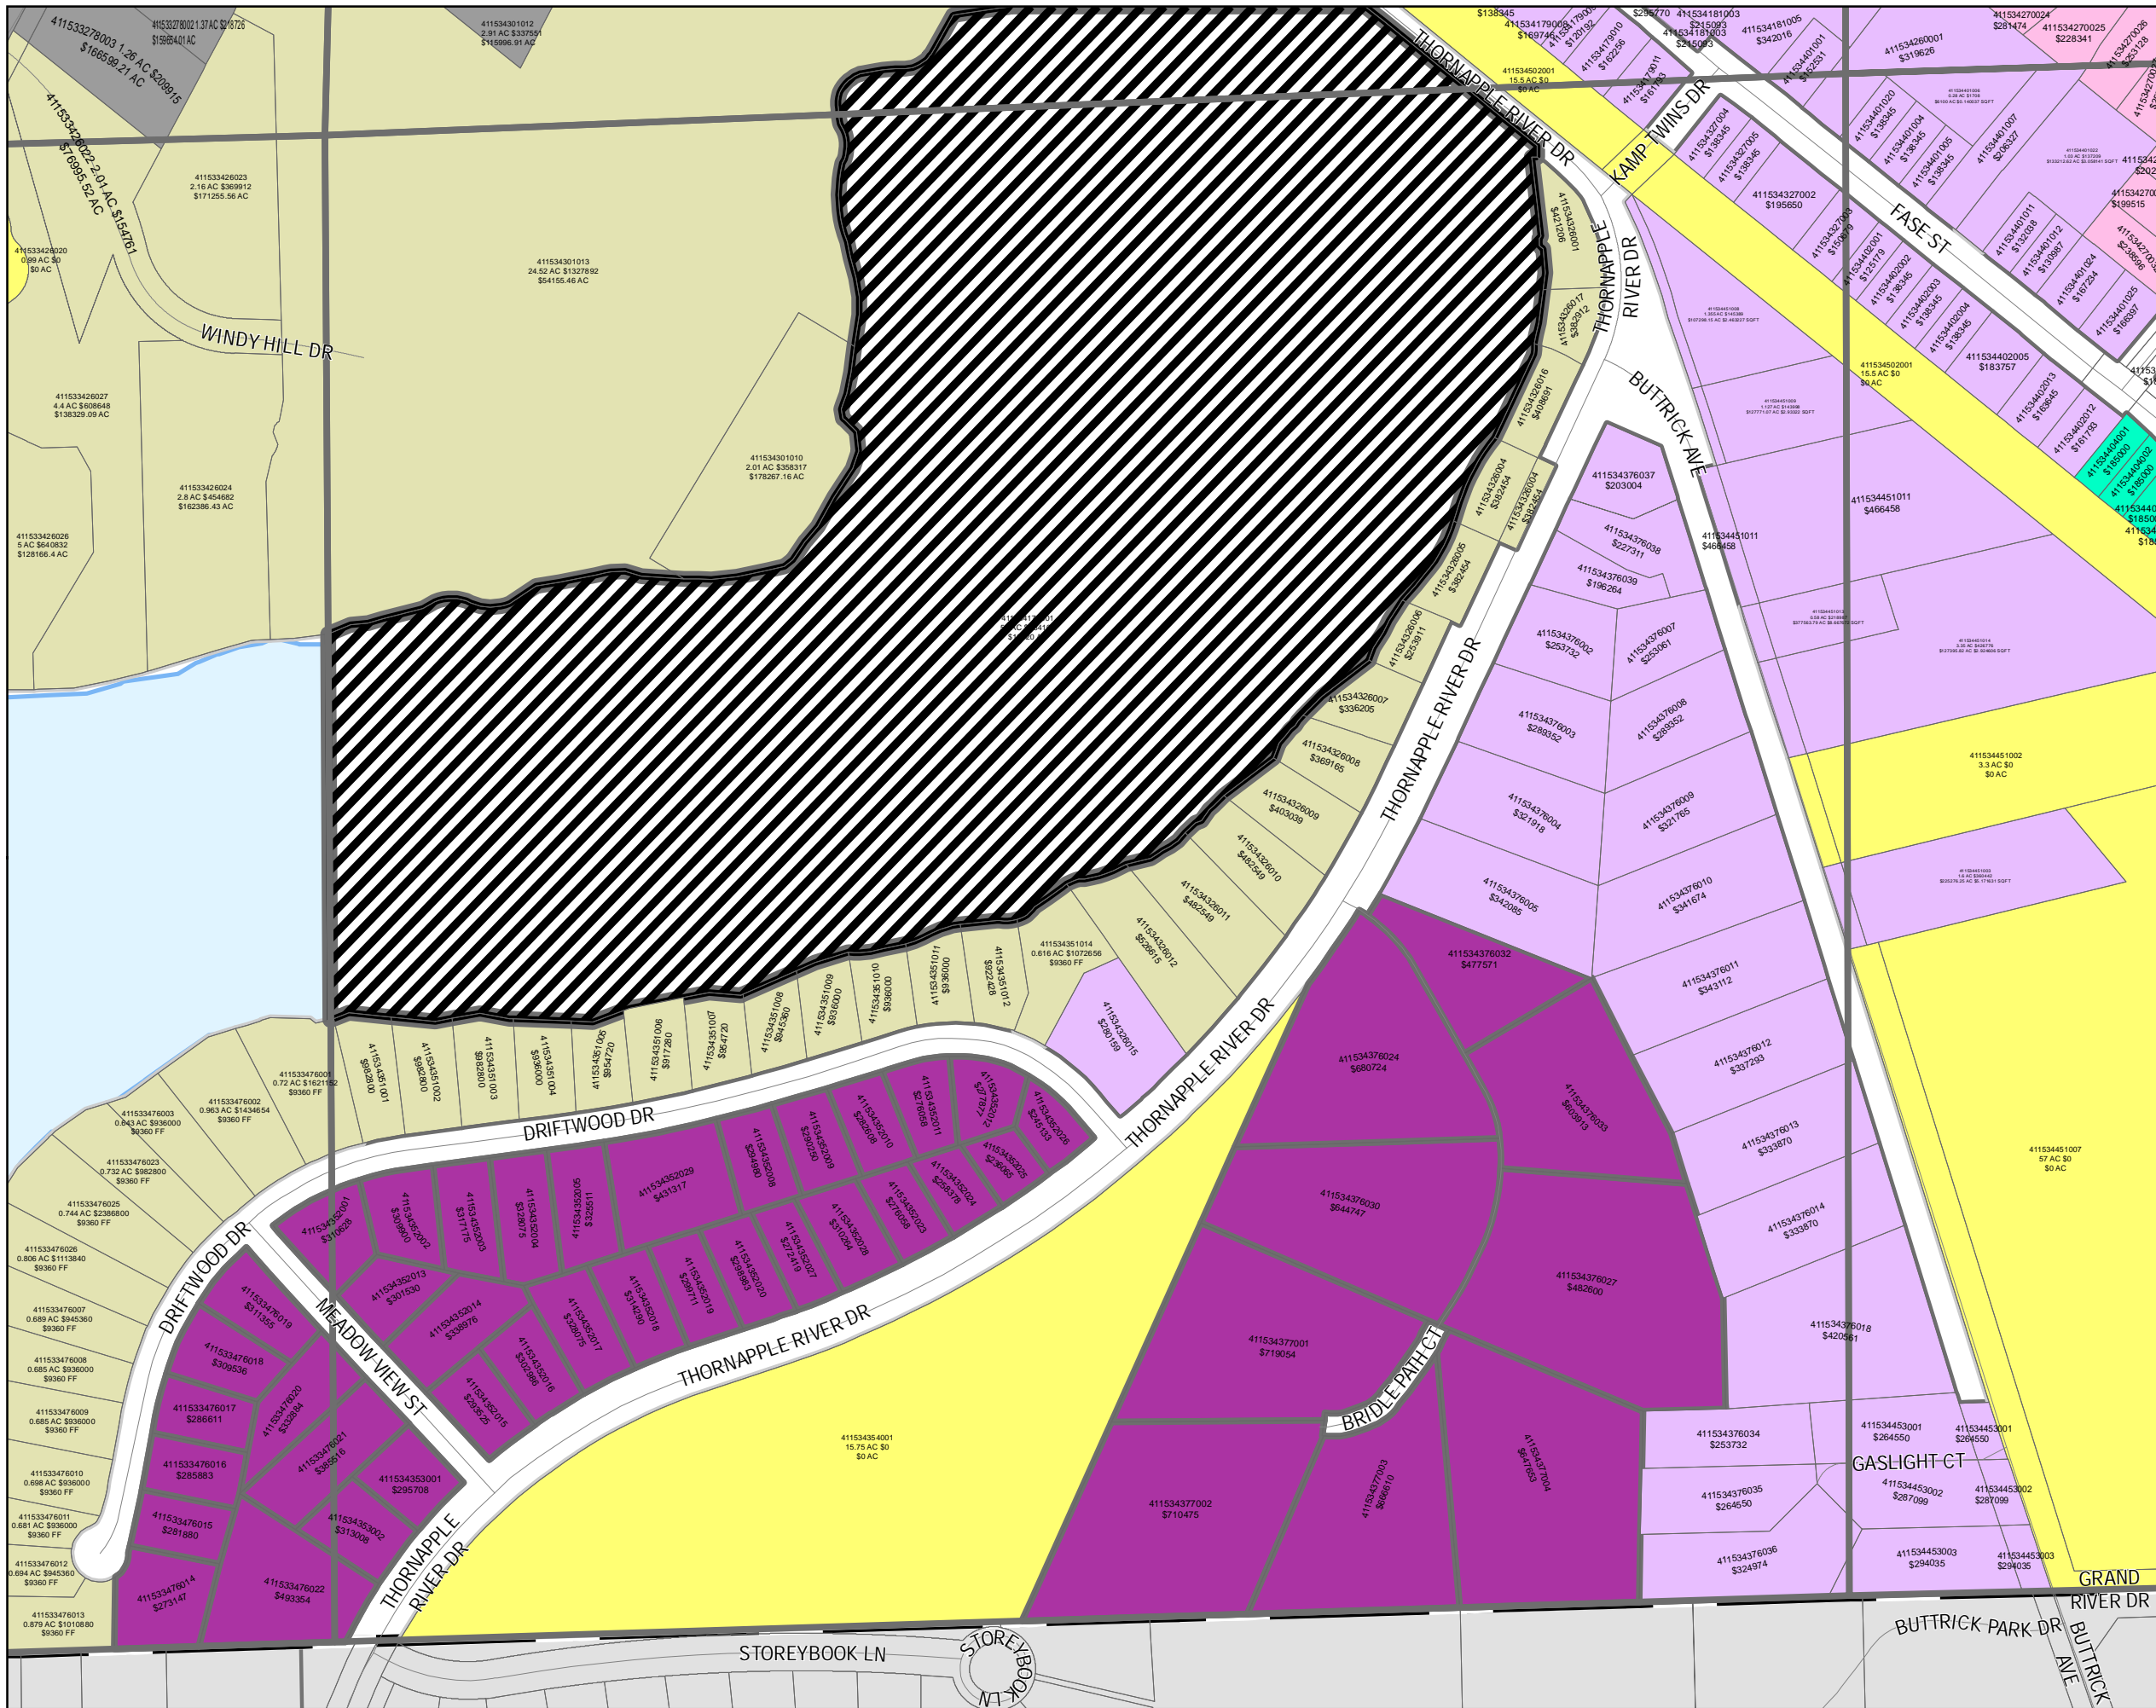

Ada Township 2025 Land Value Map

Township: T07N
Range: R10W
Section: 33
Qrt: SE

Legend

neighborhood	4075	4160	4210
N/A	4076	4170	4215
1000	4100	4180	4250
1001	4110	4186	4260
4051	4120	4187	4300
4060	4125	4188	4310
4062	4130	4189	4340
4064	4131	4195	4350
4070	4140	4200	4410
4072	4150	4204	9999
4074	4155	4205	

Ada Township 2025 Land Value Map

Township: T07N
Range: R10W
Section: 34
Qrt: NE

Legend

neighborhood	4075	4160	4210
hatched	4076	4170	4215
1000	4100	4180	4250
1001	4110	4186	4260
4051	4120	4187	4300
4060	4125	4188	4310
4062	4130	4189	4340
4064	4131	4195	4350
4070	4140	4200	4410
4072	4150	4204	9999
4074	4155	4205	

Ada Township 2025 Land Value Map

Township: T07N
Range: R10W
Section: 34
Qrt: SE

Legend

neighborhood	4075	4160	4210
N/A	4076	4170	4215
1000	4100	4180	4250
1001	4110	4186	4260
4051	4120	4187	4300
4060	4125	4188	4310
4062	4130	4189	4340
4064	4131	4195	4350
4070	4140	4200	4410
4072	4150	4204	9999
4074	4155	4205	

Ada Township 2025 Land Value Map

Township: T07N
Range: R10W
Section: 34
Qrt: SW

Legend

neighborhood	4075	4160	4210
N/A	4076	4170	4215
1000	4100	4180	4250
1001	4110	4186	4260
4051	4120	4187	4300
4060	4125	4188	4310
4062	4130	4189	4340
4064	4131	4195	4350
4070	4140	4200	4410
4072	4150	4204	9999
4074	4155	4205	