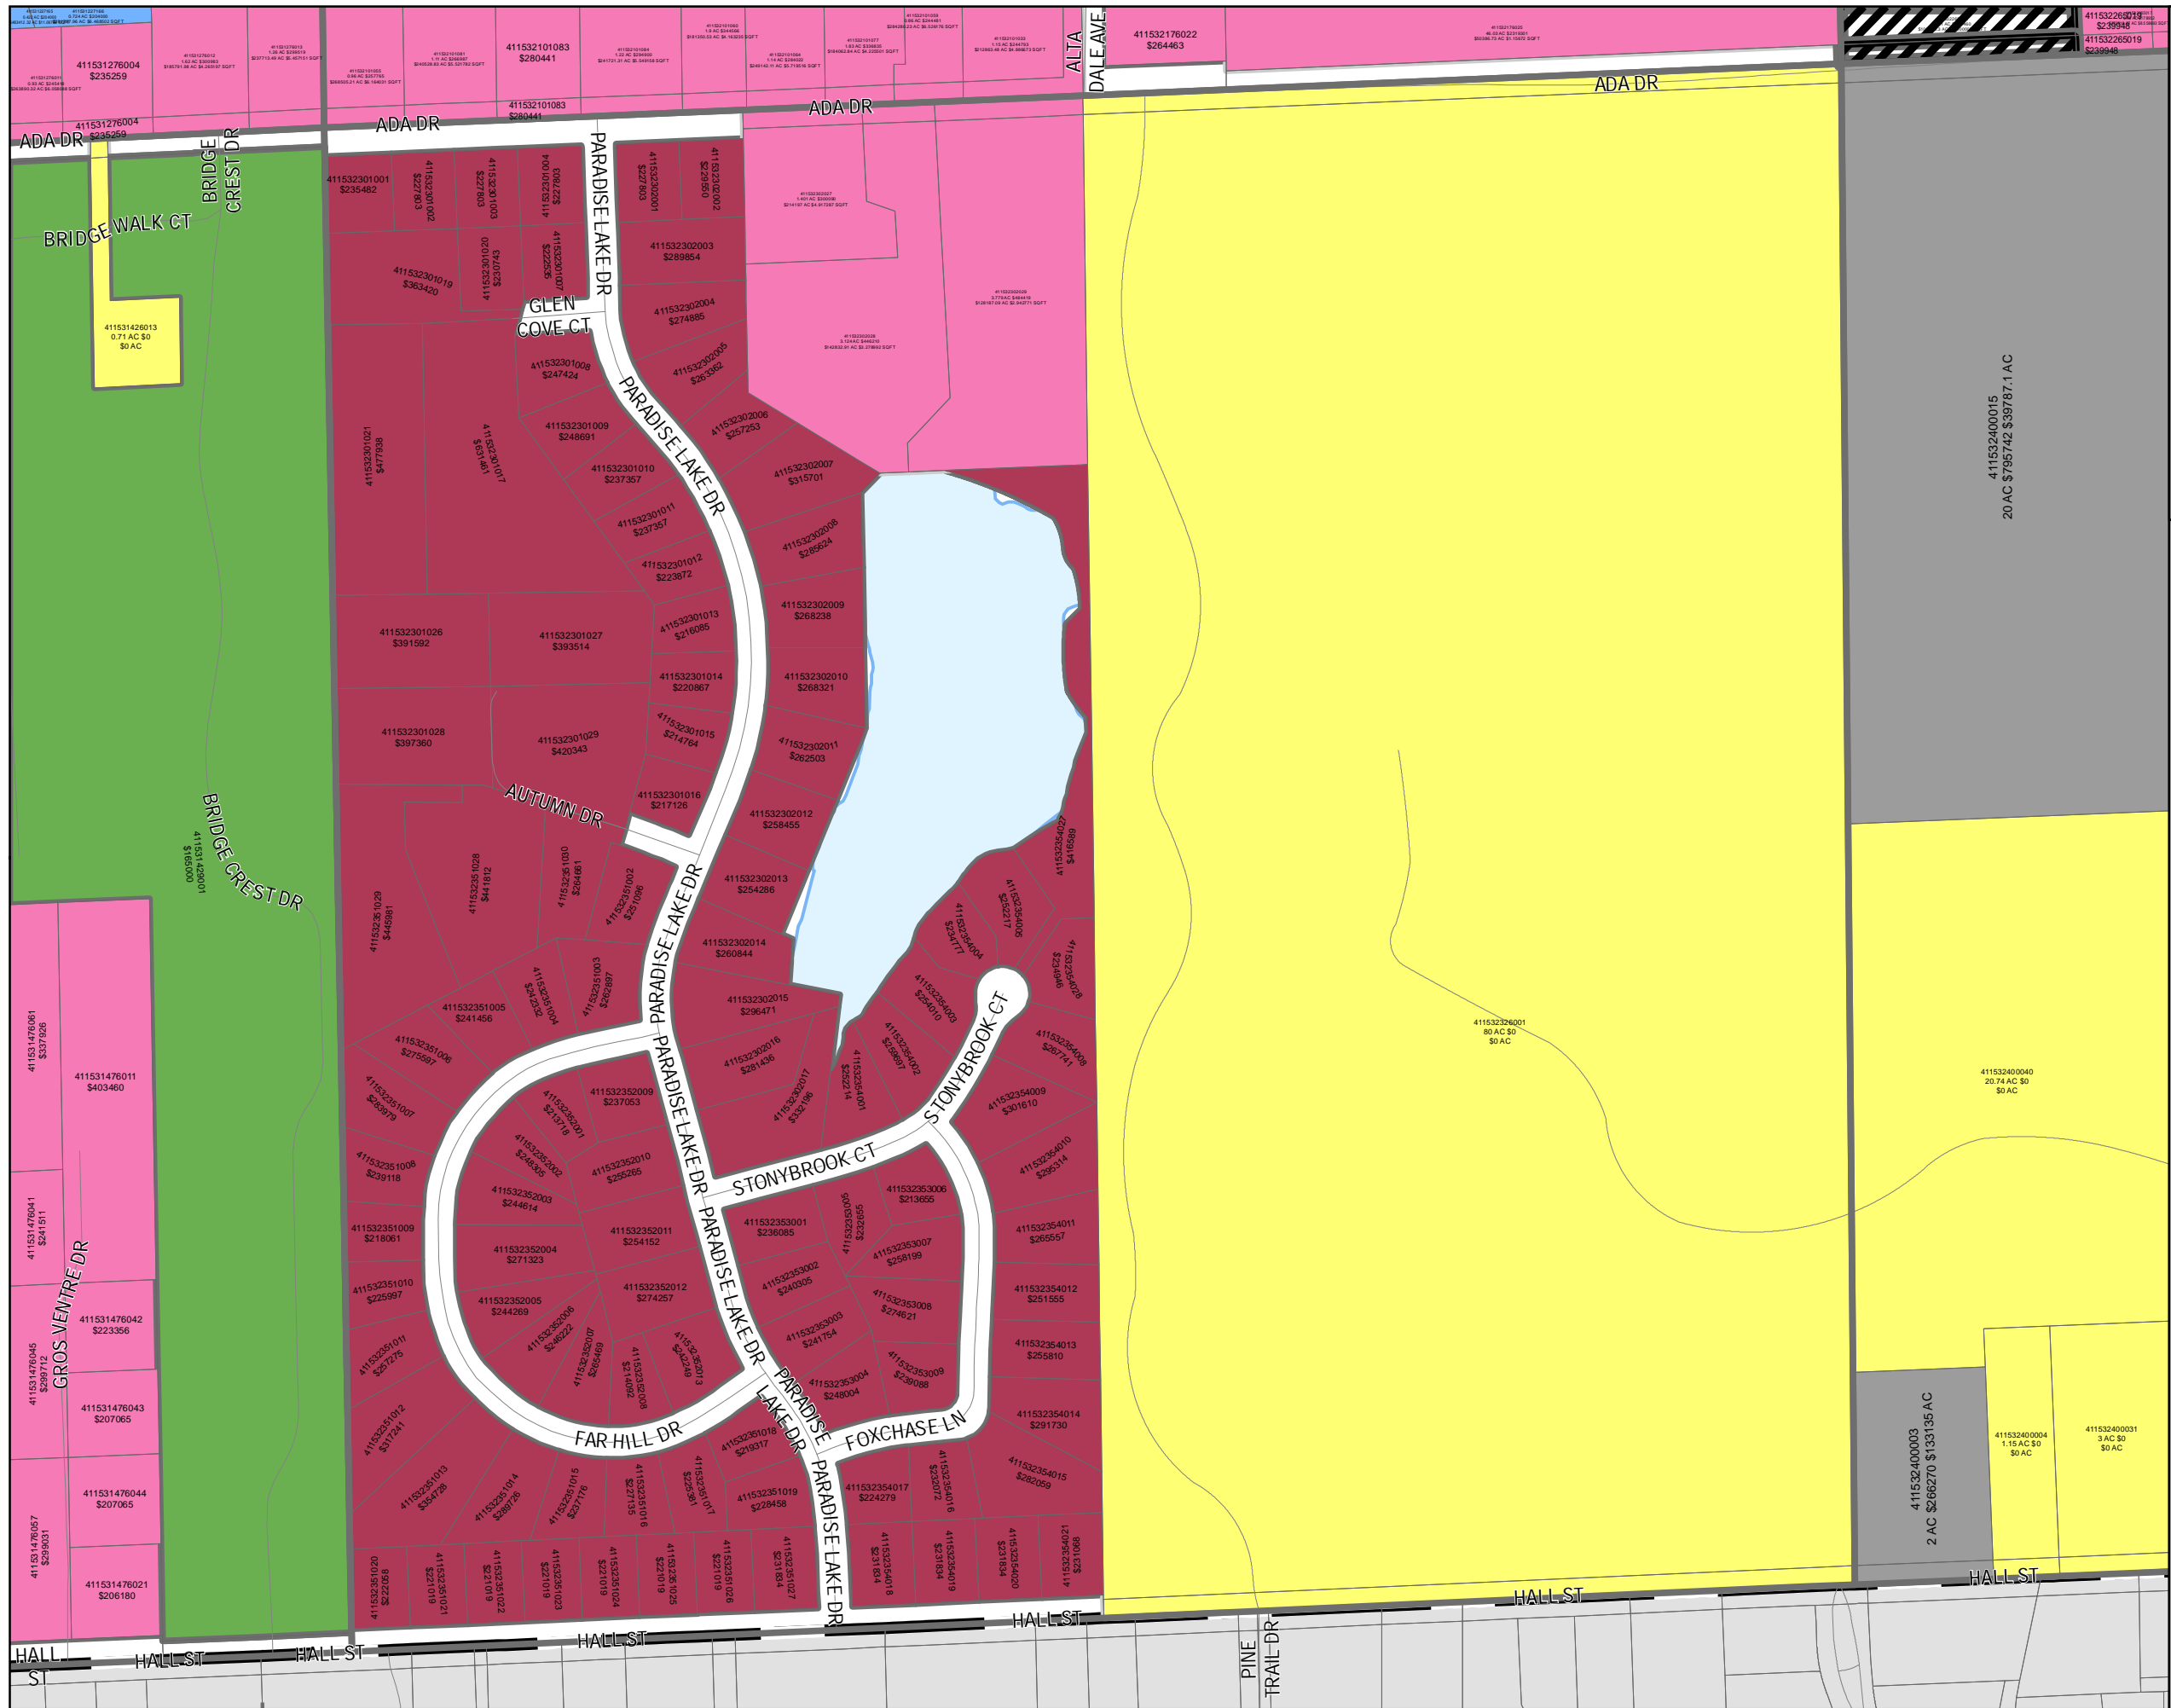

Ada Township 2025 Land Value Map

Township: T07N
Range: R10W
Section: 32
Qrt: NW

Legend

neighborhood	4075	4160	4210
	N/A	4170	4215
	1000	4180	4250
	1001	4186	4260
	4051	4187	4300
	4060	4188	4310
	4062	4189	4340
	4064	4189	4350
	4070	4195	4410
	4072	4200	9999
	4074	4204	
	4155	4205	

411532400015
20 AC \$795742 \$39787.1 AC

Ada Township 2025 Land Value Map

Township: T07N
Range: R10W
Section: 32
Qrt: SW

Legend

neighborhood	4075	4160	4210
	N/A		
	4076		
	4100		
	1001		
	4051		
	4060		
	4062		
	4064		
	4070		
	4072		
	4074		

Ada Township 2025 Land Value Map

Township: T07N
Range: R10W
Section: 36
Qrt: SE

Legend

neighborhood	4075	4160	4210
N/A	4076	4170	4215
1000	4100	4180	4250
1001	4110	4186	4260
4051	4120	4187	4300
4060	4125	4188	4310
4062	4130	4189	4340
4064	4131	4195	4350
4070	4140	4200	4410
4072	4150	4204	9999
4074	4155	4205	

Ada Township 2025 Land Value Map

Township: T07N
Range: R10W
Section: 36
Qrt: SW

Legend

neighborhood	4075	4160	4210
N/A	4076	4170	4215
1000	4100	4180	4250
1001	4110	4186	4260
4051	4120	4187	4300
4060	4125	4188	4310
4062	4130	4189	4340
4064	4131	4195	4350
4070	4140	4200	4410
4072	4150	4204	9999
4074	4155	4205	