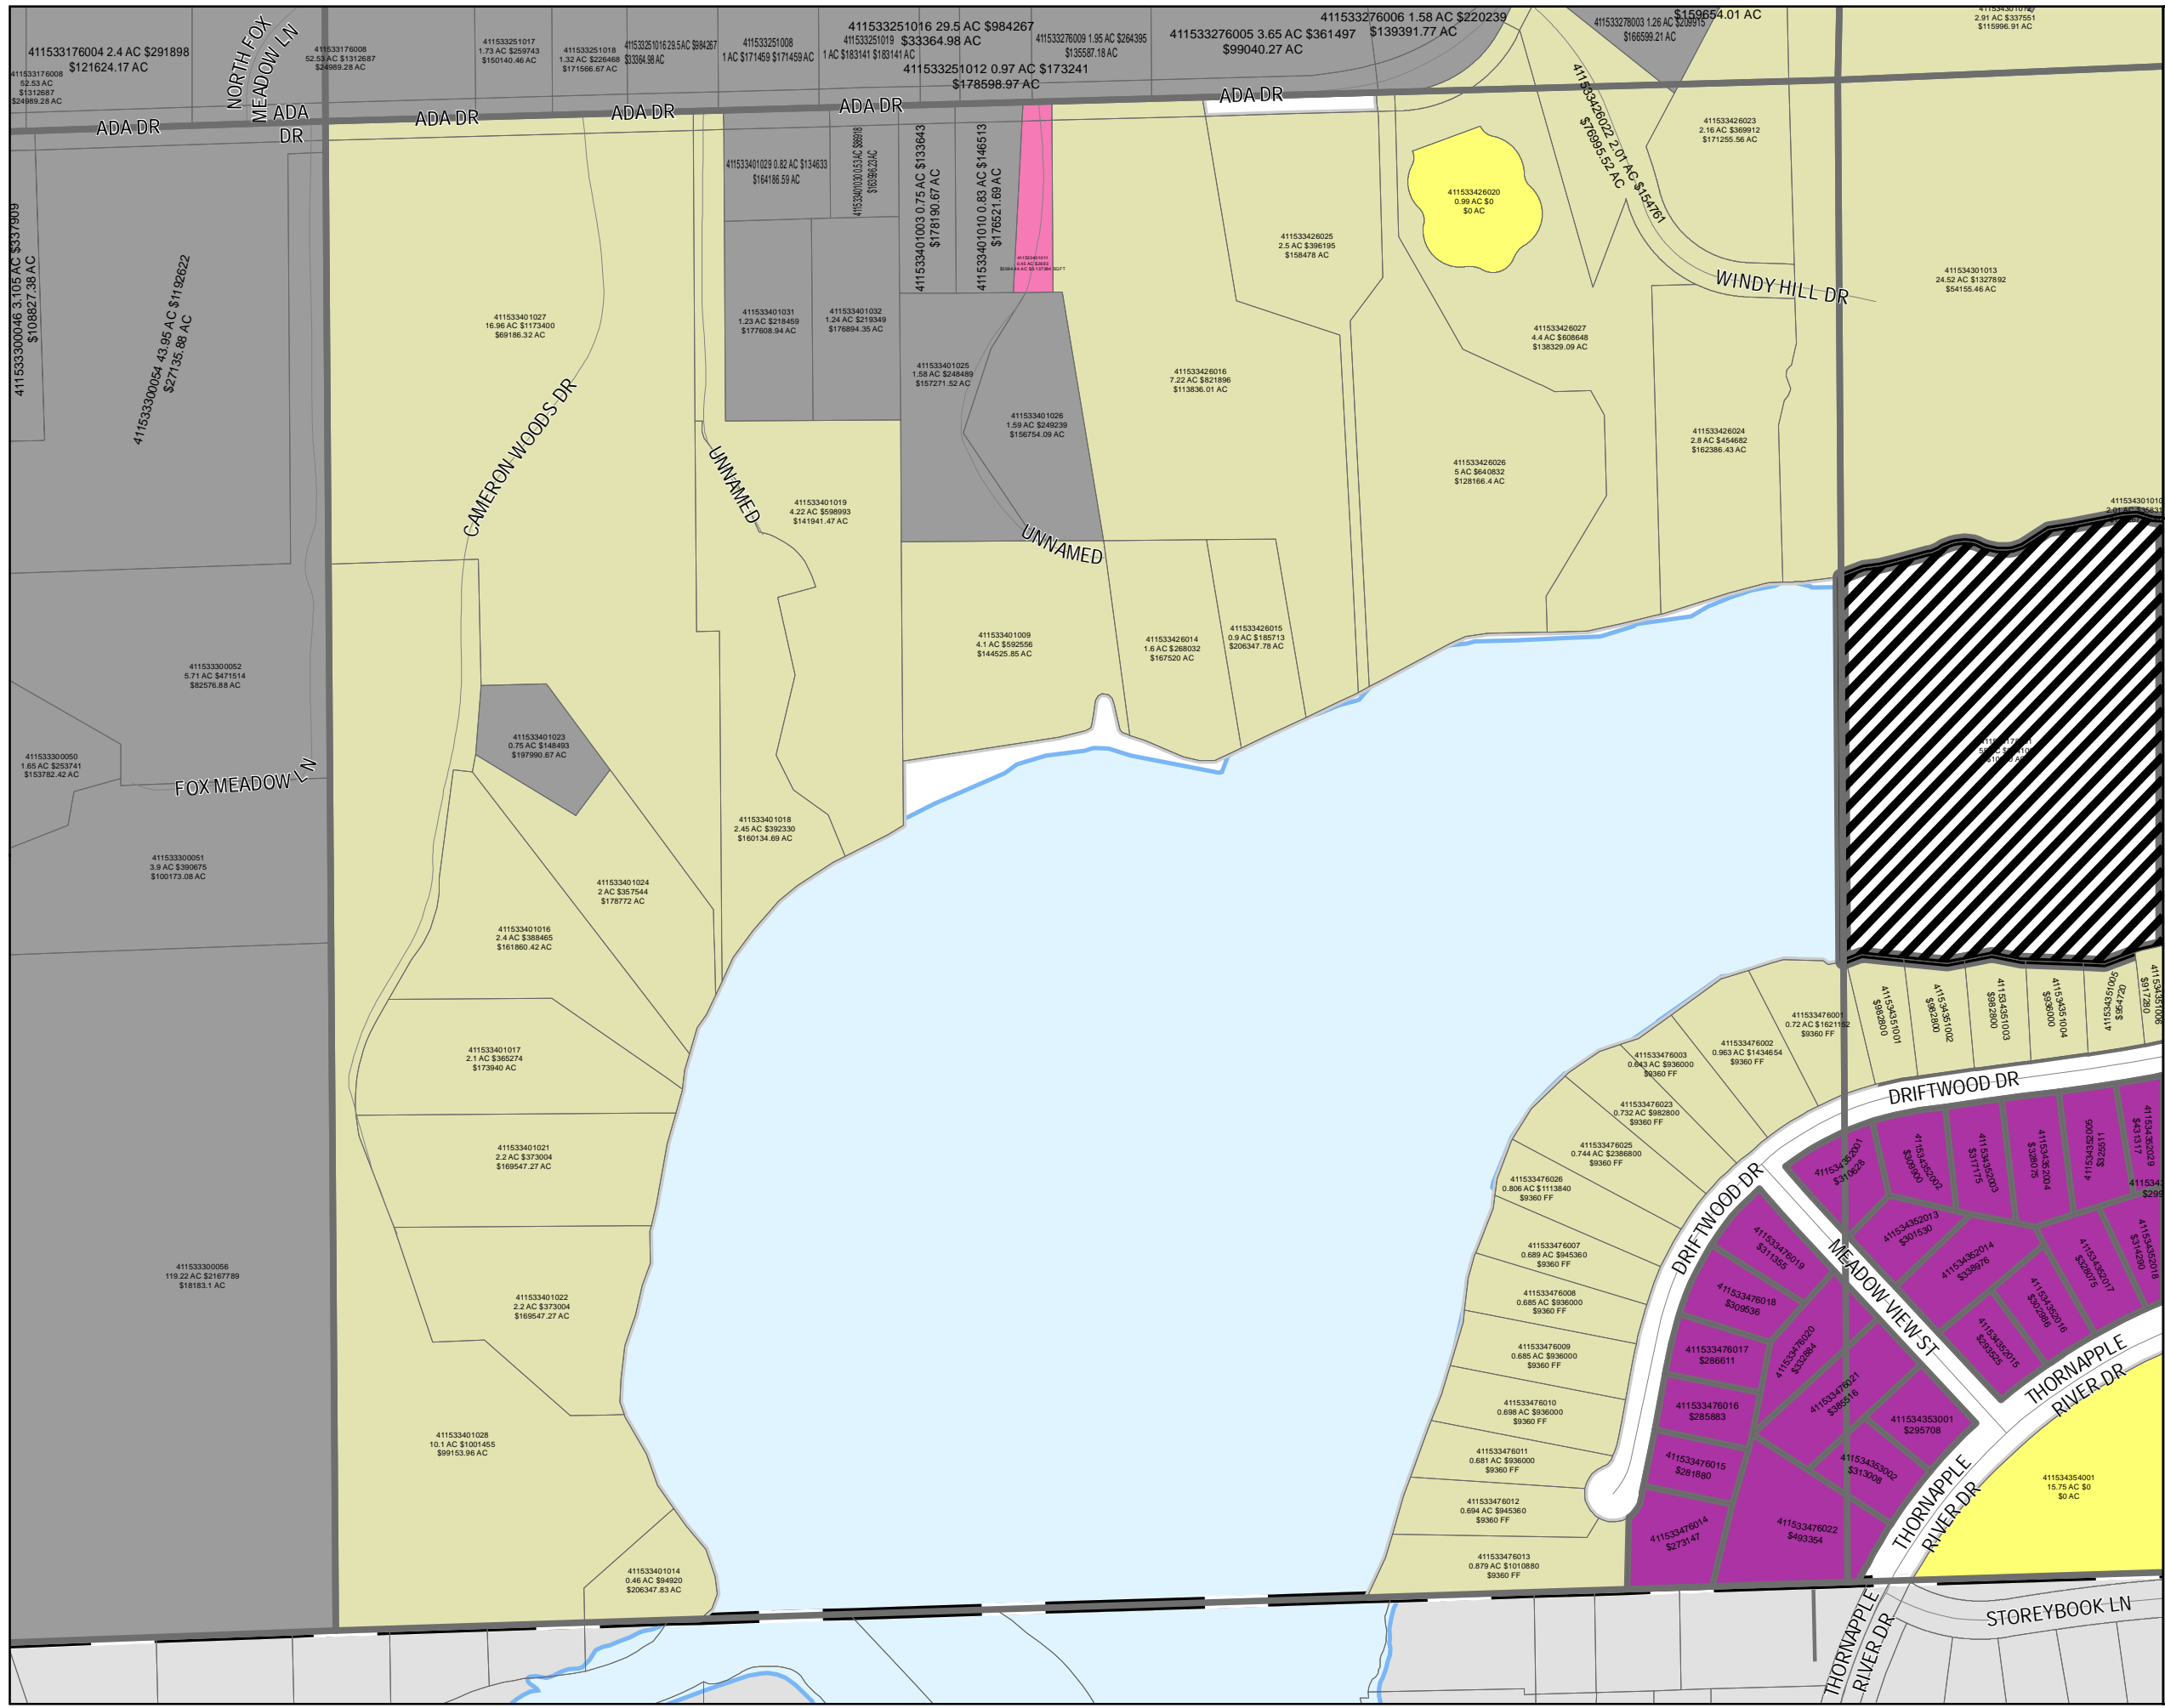

Ada Township 2025 Land Value Map

Township: T07N
Range: R10W
Section: 32
Qrt: NW

Legend

neighborhood	4075	4160	4210
	N/A	4170	4215
	1000	4180	4250
	1001	4186	4260
	4051	4187	4300
	4060	4188	4310
	4062	4189	4340
	4064	4189	4350
	4070	4195	4410
	4072	4200	9999
	4074	4204	
	4155	4205	

411532400015
20 AC \$795742 \$39787.1 AC

Ada Township 2025 Land Value Map

Township: T07N
Range: R10W
Section: 32
Qrt: SW

Legend

neighborhood	4075	4160	4210
	N/A		
	4076		
	4100		
	1001		
	4051		
	4060		
	4062		
	4064		
	4070		
	4072		
	4074		

Ada Township 2025 Land Value Map

Township: T07N
Range: R10W
Section: 33
Qrt: NW

Legend

neighborhood	4075	4160	4210
N/A	4076	4170	4215
1000	4100	4180	4250
1001	4110	4186	4260
4051	4120	4187	4300
4060	4125	4188	4310
4062	4130	4189	4340
4064	4131	4195	4350
4070	4140	4200	4410
4072	4150	4204	9999
4074	4155	4205	

Ada Township 2025 Land Value Map

Township: T07N
Range: R10W
Section: 33
Qrt: SE

Legend

neighborhood	4075	4160	4210
N/A	4076	4170	4215
1000	4100	4180	4250
1001	4110	4186	4260
4051	4120	4187	4300
4060	4125	4188	4310
4062	4130	4189	4340
4064	4131	4195	4350
4070	4140	4200	4410
4072	4150	4204	9999
4074	4155	4205	