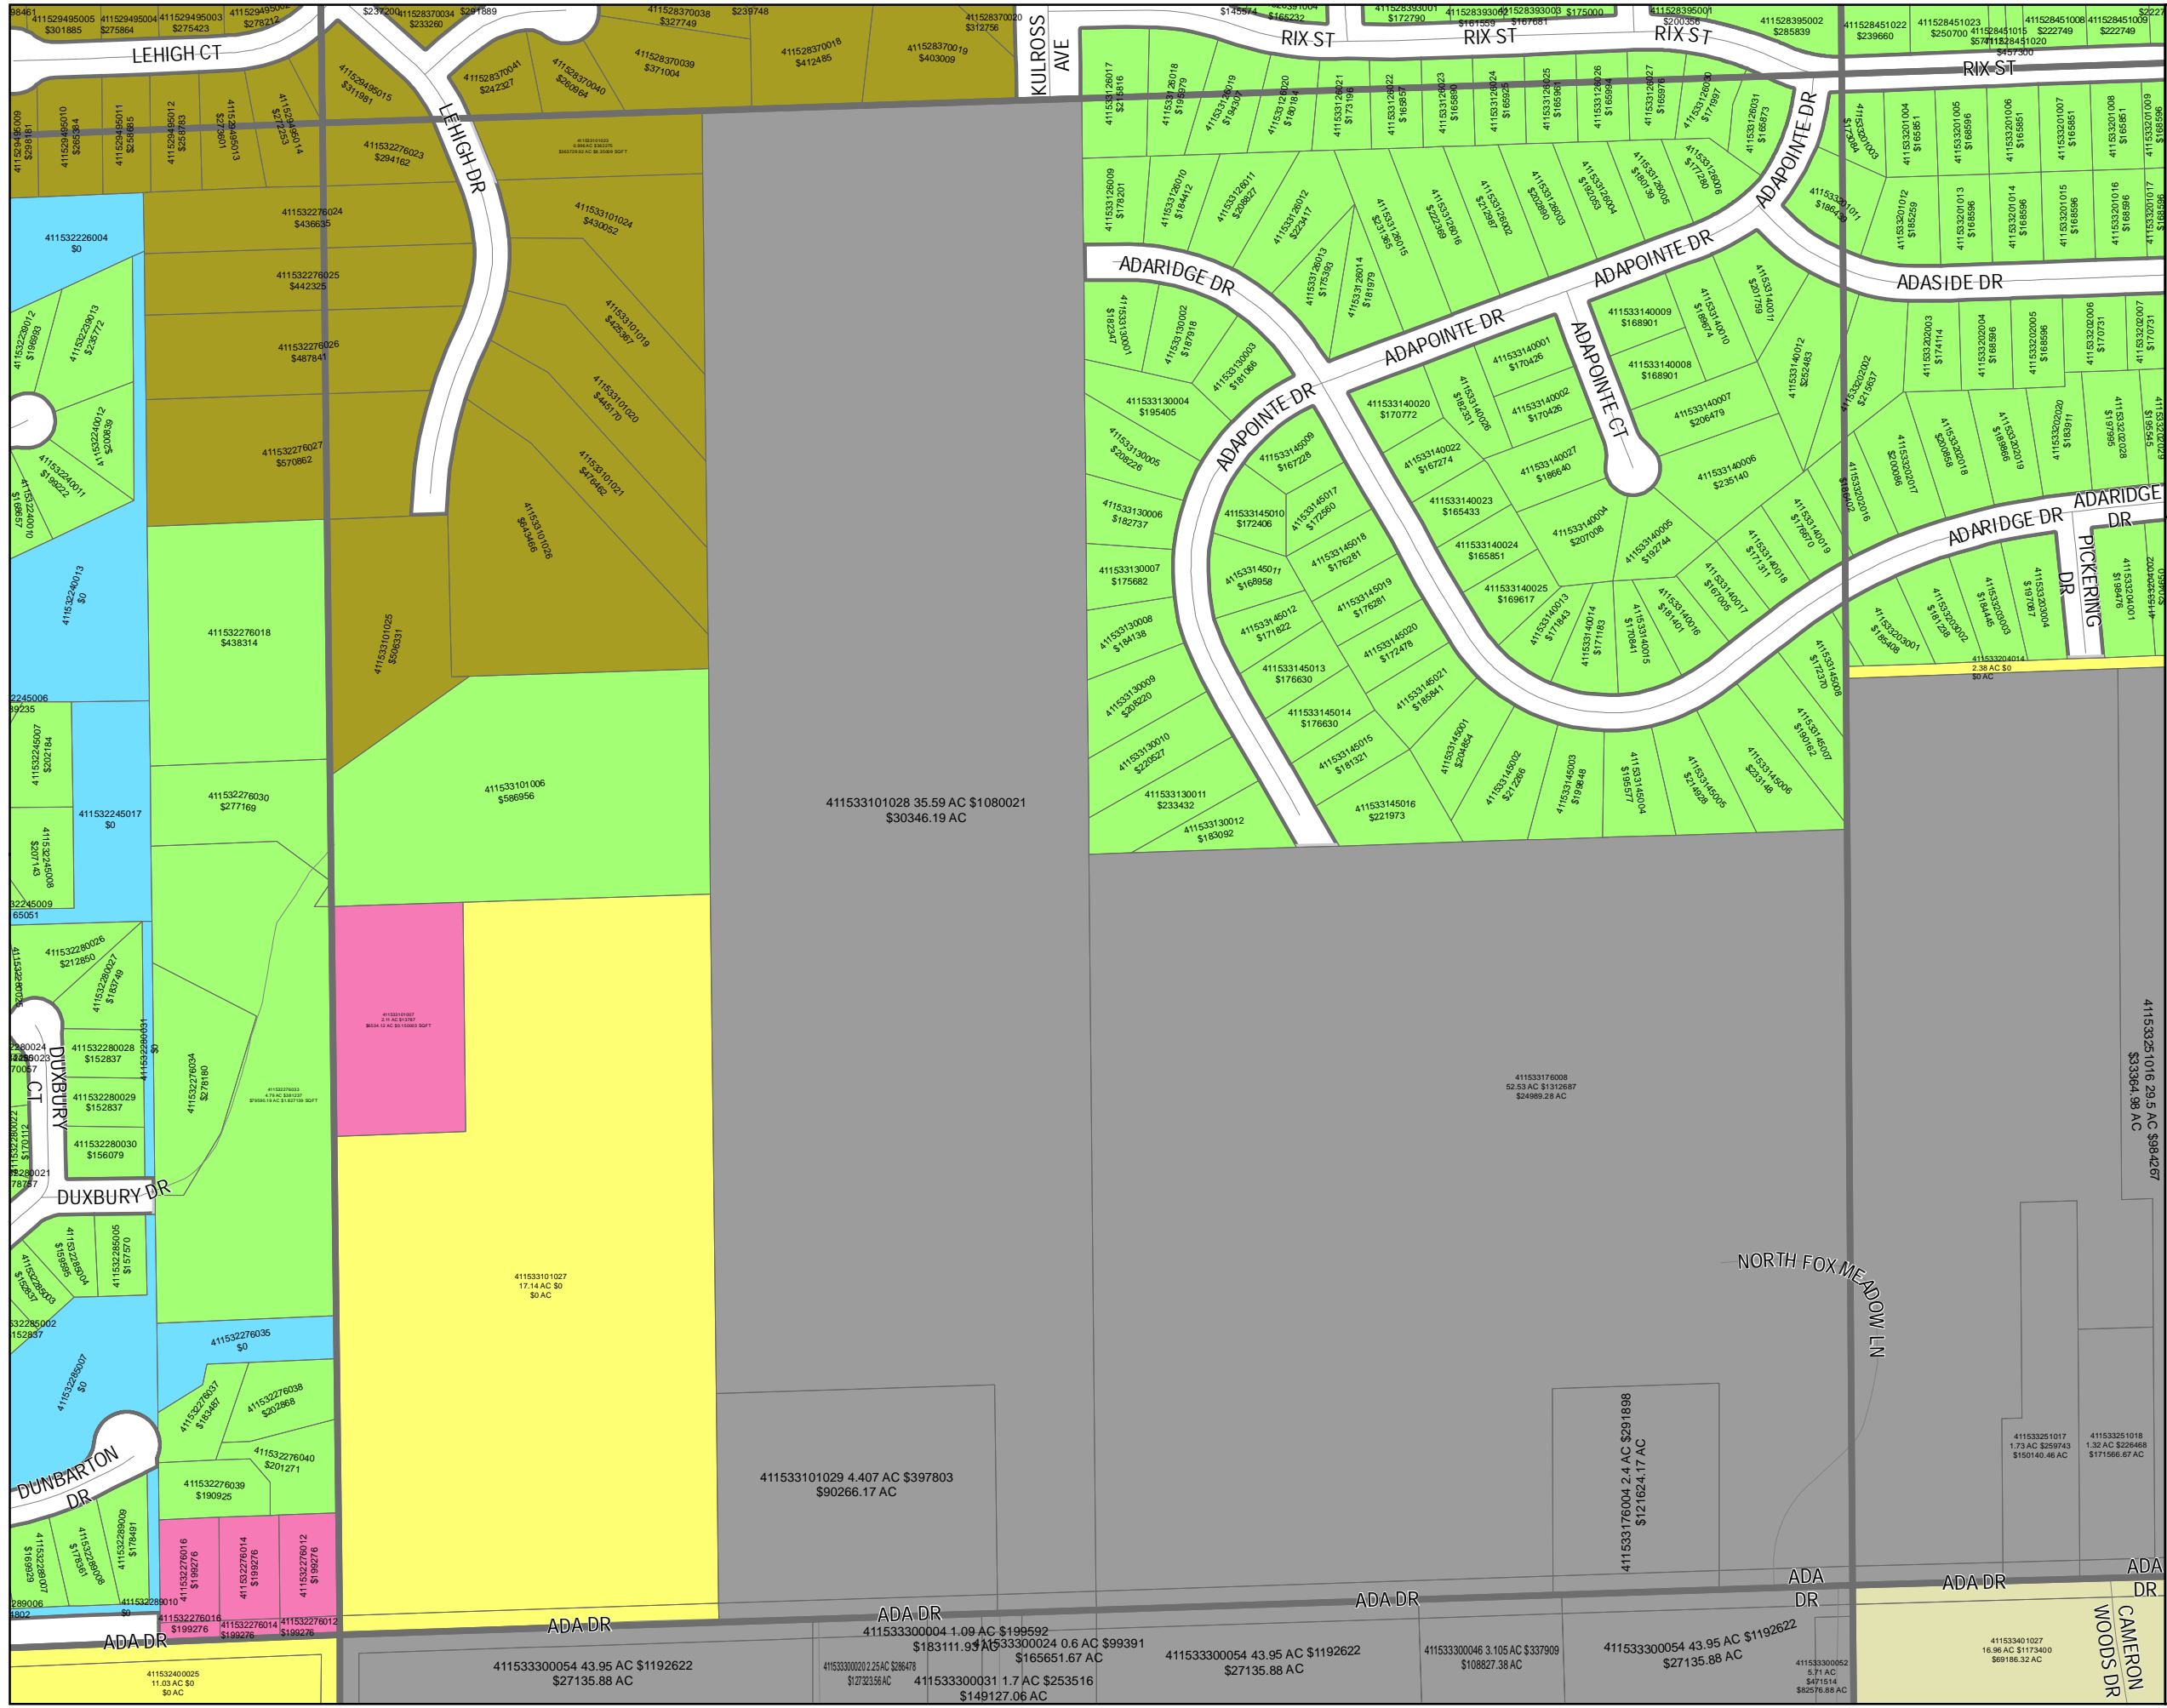

411532400015
20 AC \$795742 \$39787.1 AC

Ada Township 2025 Land Value Map

Township: T07N
Range: R10W
Section: 32
Qrt: SW

Legend

neighborhood	4075	4160	4210
	N/A		
	4076		
	4100		
	1001		
	4051		
	4060		
	4062		
	4064		
	4070		
	4072		
	4074		

Ada Township 2025 Land Value Map

Township: T07N
Range: R10W
Section: 33
Qrt: NW

Legend

neighborhood	4075	4160	4210
N/A	4076	4170	4215
1000	4100	4180	4250
1001	4110	4186	4260
4051	4120	4187	4300
4060	4125	4188	4310
4062	4130	4189	4340
4064	4131	4195	4350
4070	4140	4200	4410
4072	4150	4204	9999
4074	4155	4205	

Ada Township 2025 Land Value Map

Township: T07N
Range: R10W
Section: 33
Qrt: SE

Legend

neighborhood	4075	4160	4210
N/A	4076	4170	4215
1000	4100	4180	4250
1001	4110	4186	4260
4051	4120	4187	4300
4060	4125	4188	4310
4062	4130	4189	4340
4064	4131	4195	4350
4070	4140	4200	4410
4072	4150	4204	9999
4074	4155	4205	

Ada Township 2025 Land Value Map

Township: T07N
Range: R10W
Section: 34
Qrt: SE

Legend

neighborhood	4075	4160	4210
N/A	4076	4170	4215
1000	4100	4180	4250
1001	4110	4186	4260
4051	4120	4187	4300
4060	4125	4188	4310
4062	4130	4189	4340
4064	4131	4195	4350
4070	4140	4200	4410
4072	4150	4204	9999
4074	4155	4205	