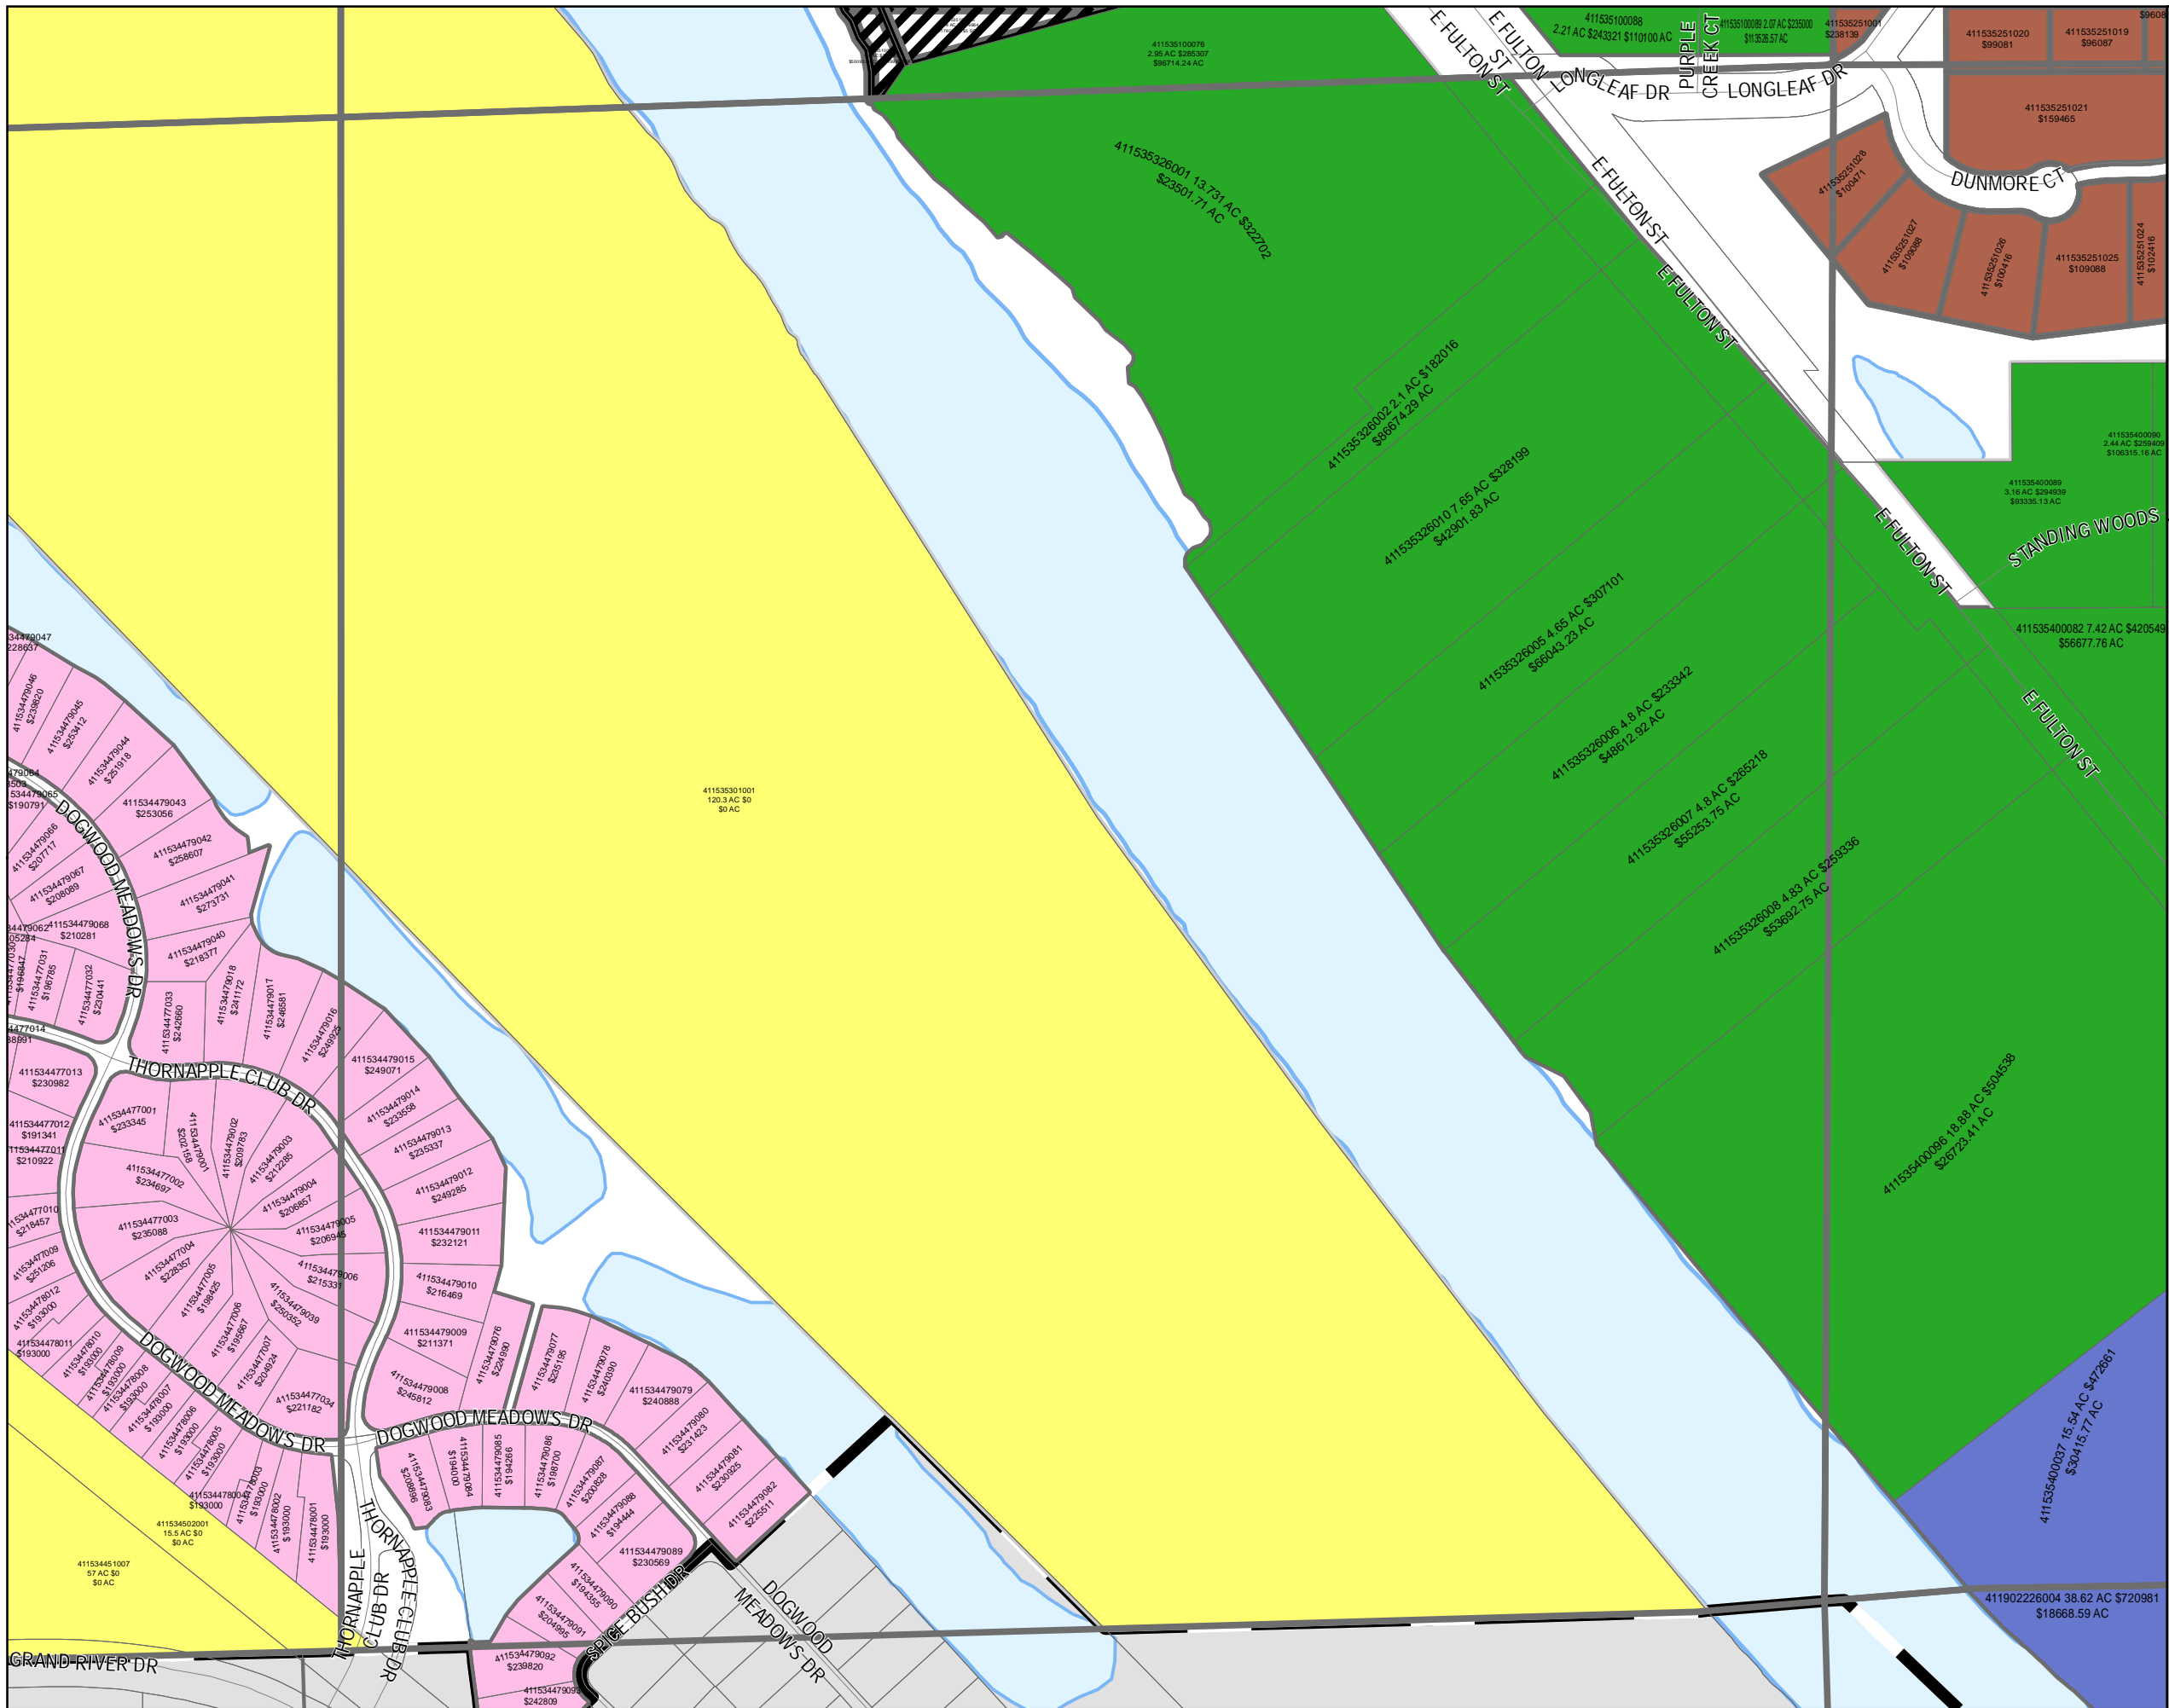

Ada Township 2025 Land Value Map

Township: T07N
Range: R10W
Section: 35
Qrt: NE

Legend

neighborhood	4075	4160	4210
N/A	4076	4170	4215
1000	4100	4180	4250
1001	4110	4186	4260
4051	4120	4187	4300
4060	4125	4188	4310
4062	4130	4189	4340
4064	4131	4195	4350
4070	4140	4200	4410
4072	4150	4204	9999
4074	4155	4205	

Ada Township 2025 Land Value Map

Township: T07N
Range: R10W
Section: 35
Qrt: NW

Legend

neighborhood	4075	4160	4210
N/A	4076	4170	4215
1000	4100	4180	4250
1001	4110	4186	4260
4051	4120	4187	4300
4060	4125	4188	4310
4062	4130	4189	4340
4064	4131	4195	4350
4070	4140	4200	4410
4072	4150	4204	9999
4074	4155	4205	