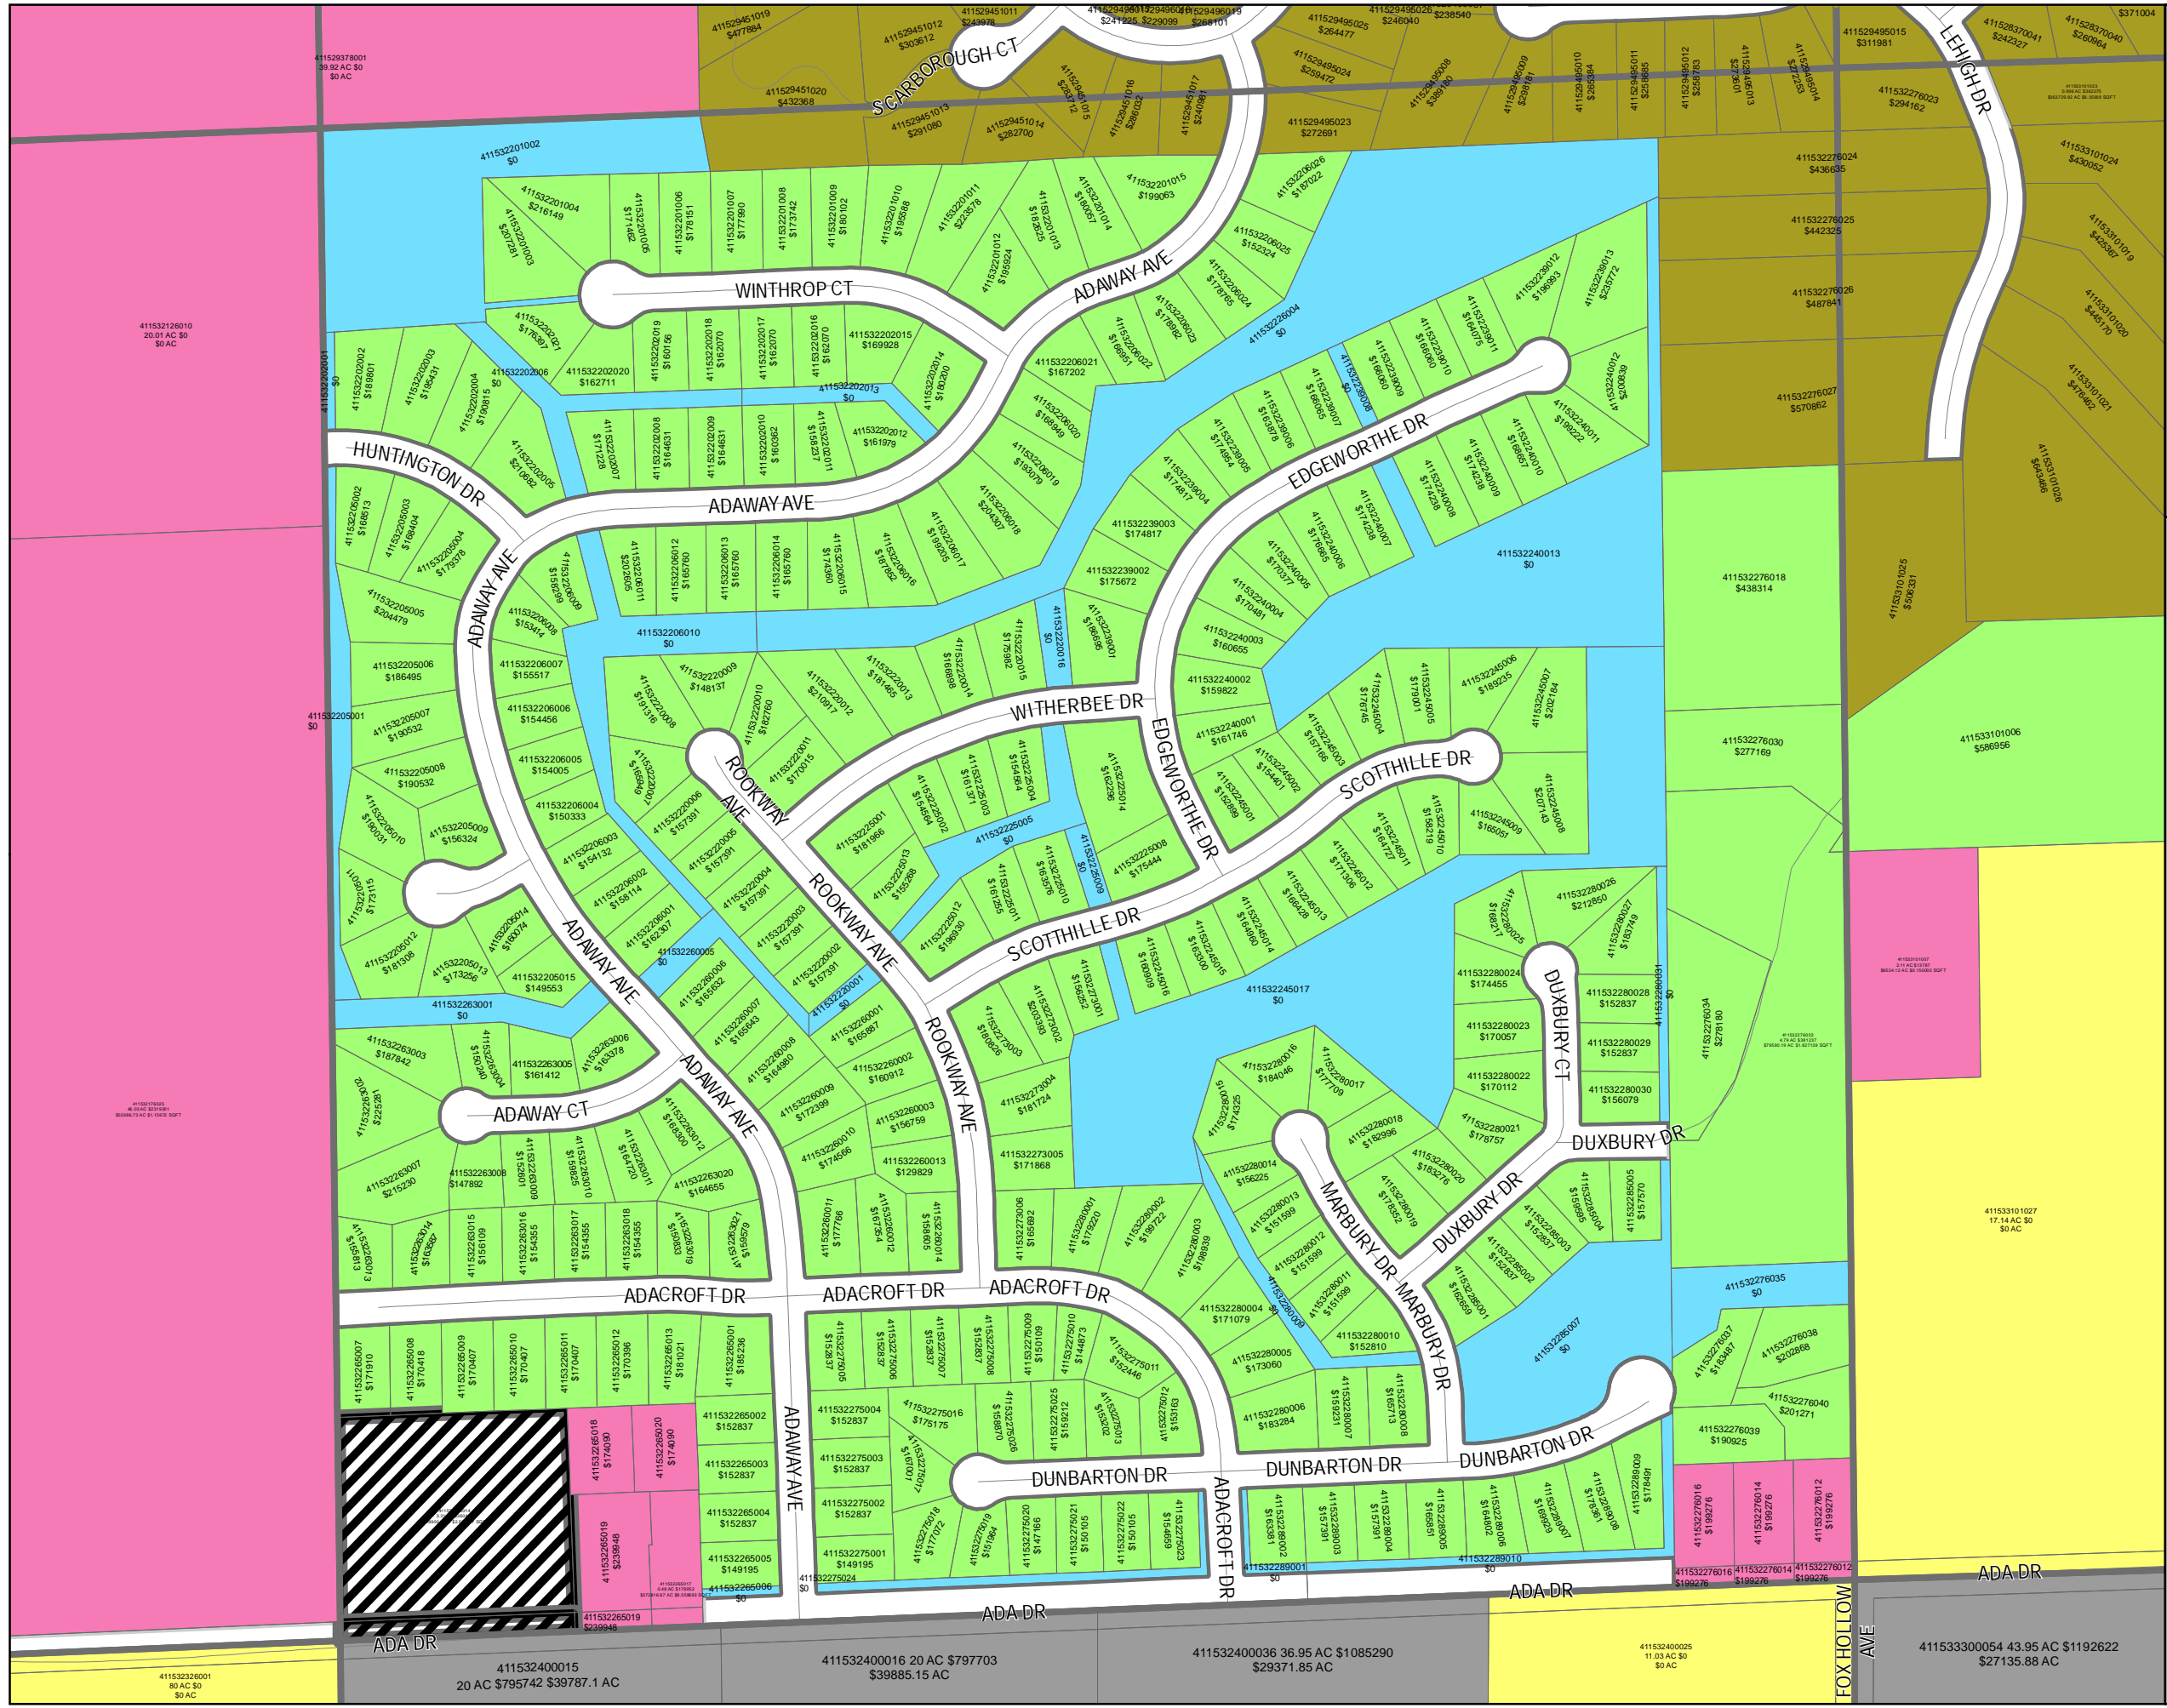

Ada Township 2025 Land Value Map

Township: T07N
Range: R10W
Section: 31
Qrt: SE

Legend

neighborhood	4075	4160	4210

Ada Township 2025 Land Value Map

Township: T07N
Range: R10W
Section: 31
Qrt: SW

Legend

neighborhood	4075	4160	4210

Ada Township 2025 Land Value Map

Township: T07N
Range: R10W
Section: 32
Qrt: NE

Legend

neighborhood	4075	4160	4210
N/A	4076	4170	4215
1000	4100	4180	4250
1001	4110	4186	4260
4051	4120	4187	4300
4060	4125	4188	4310
4062	4130	4189	4340
4064	4131	4195	4350
4070	4140	4200	4410
4072	4150	4204	9999
4074	4155	4205	

Ada Township 2025 Land Value Map

Township: T07N
Range: R10W
Section: 32
Qrt: NW

Legend

neighborhood	4075	4160	4210
	N/A	4170	4215
	1000	4180	4250
	1001	4186	4260
	4051	4187	4300
	4060	4188	4310
	4062	4189	4340
	4064	4189	4350
	4070	4195	4410
	4072	4200	9999
	4074	4204	
	4155	4205	

411532400015
20 AC \$795742 \$39787.1 AC

Ada Township 2025 Land Value Map

Township: T07N
Range: R10W
Section: 32
Qrt: SW

Legend

neighborhood	4075	4160	4210
	N/A		
	4076		
	4100		
	1001		
	4051		
	4060		
	4062		
	4064		
	4070		
	4072		
	4074		