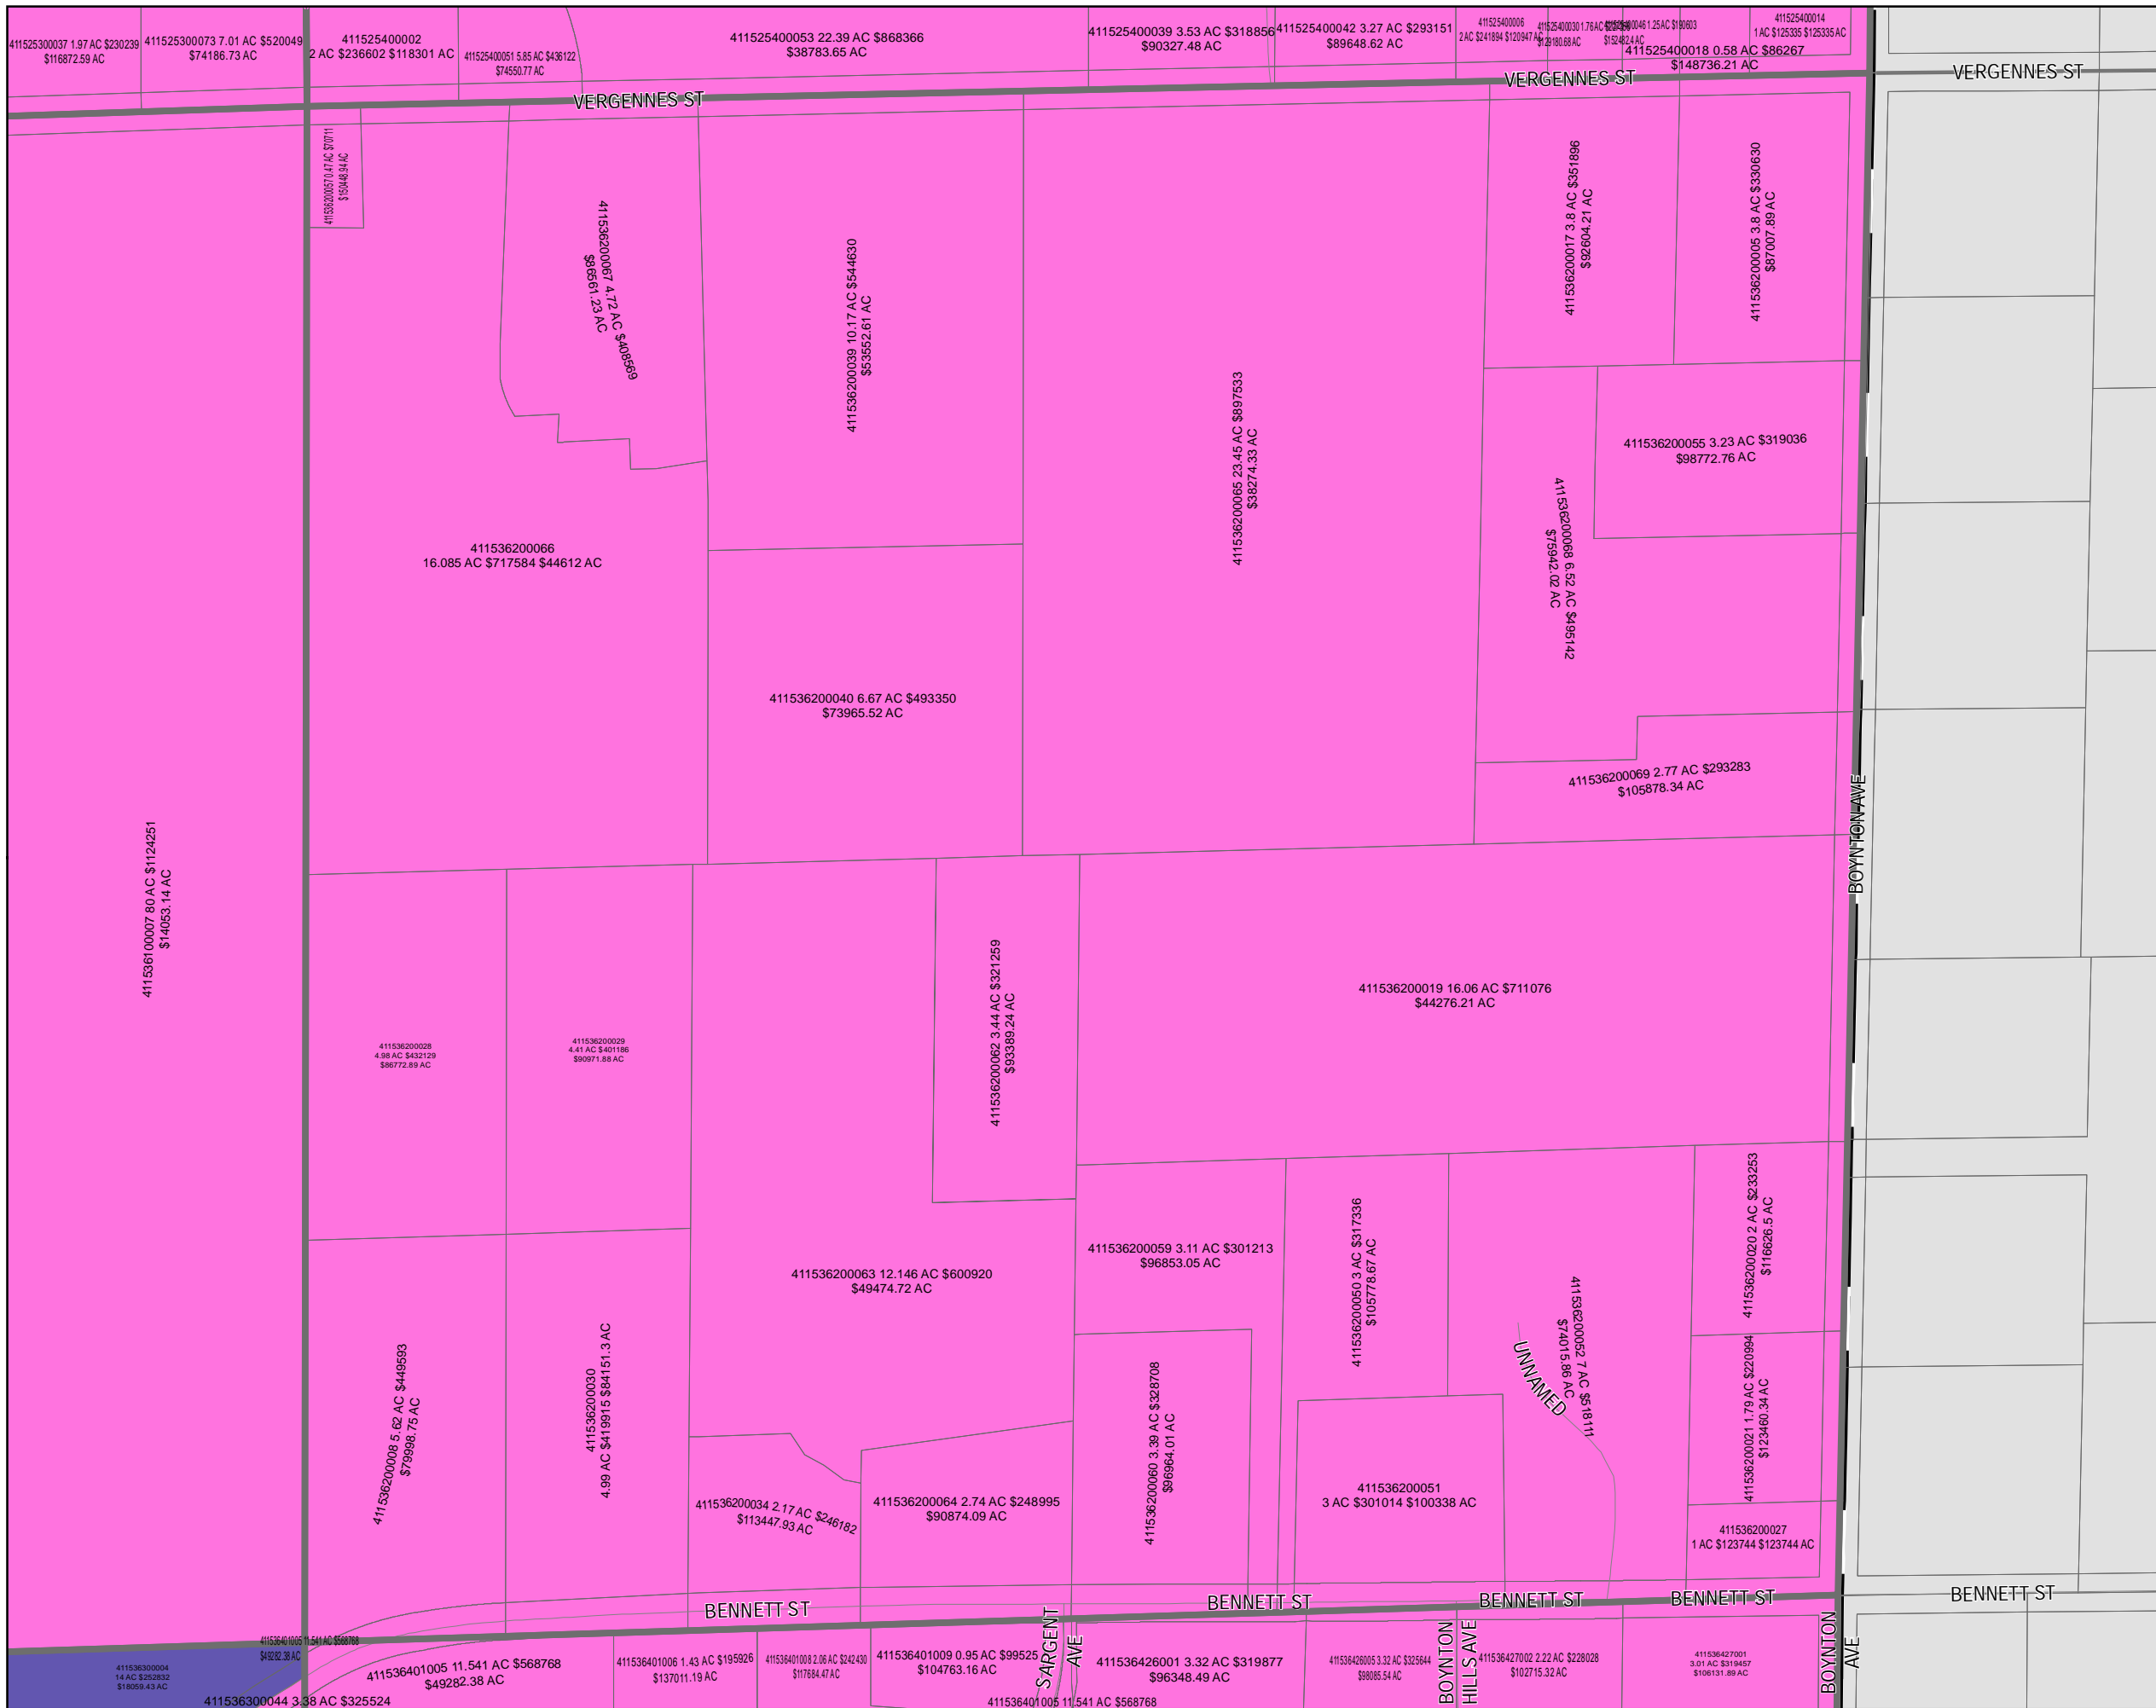

Ada Township 2025 Land Value Map

Township: T07N
Range: R10W
Section: 35
Qrt: NW

Legend

neighborhood	4075	4160	4210
N/A	4076	4170	4215
1000	4100	4180	4250
1001	4110	4186	4260
4051	4120	4187	4300
4060	4125	4188	4310
4062	4130	4189	4340
4064	4131	4195	4350
4070	4140	4200	4410
4072	4150	4204	9999
4074	4155	4205	

Ada Township 2025 Land Value Map

Township: T07N
Range: R10W
Section: 35
Qrt: SW

Legend

neighborhood	4075	4160	4210

Ada Township 2025 Land Value Map

Township: T07N
Range: R10W
Section: 36
Qrt: NE

Legend

neighborhood	4075	4160	4210
	N/A		
	4076		4215
	4100		4250
	1001		4260
	4051		4300
	4060		4310
	4062		4340
	4064		4350
	4070		4410
	4072		9999
	4074		

Ada Township 2025 Land Value Map

Township: T07N
Range: R10W
Section: 36
Qrt: NW

Legend

neighborhood	4075	4160	4210	
	N/A	4076	4170	4215
	1000	4100	4180	4250
	1001	4110	4186	4260
	4051	4120	4187	4300
	4060	4125	4188	4310
	4062	4130	4189	4340
	4064	4131	4195	4350
	4070	4140	4200	4410
	4072	4150	4204	9999
	4074	4155	4205	

Ada Township 2025 Land Value Map

Township: T07N
Range: R10W
Section: 36
Qrt: SE

Legend

neighborhood	4075	4160	4210
N/A	4076	4170	4215
1000	4100	4180	4250
1001	4110	4186	4260
4051	4120	4187	4300
4060	4125	4188	4310
4062	4130	4189	4340
4064	4131	4195	4350
4070	4140	4200	4410
4072	4150	4204	9999
4074	4155	4205	